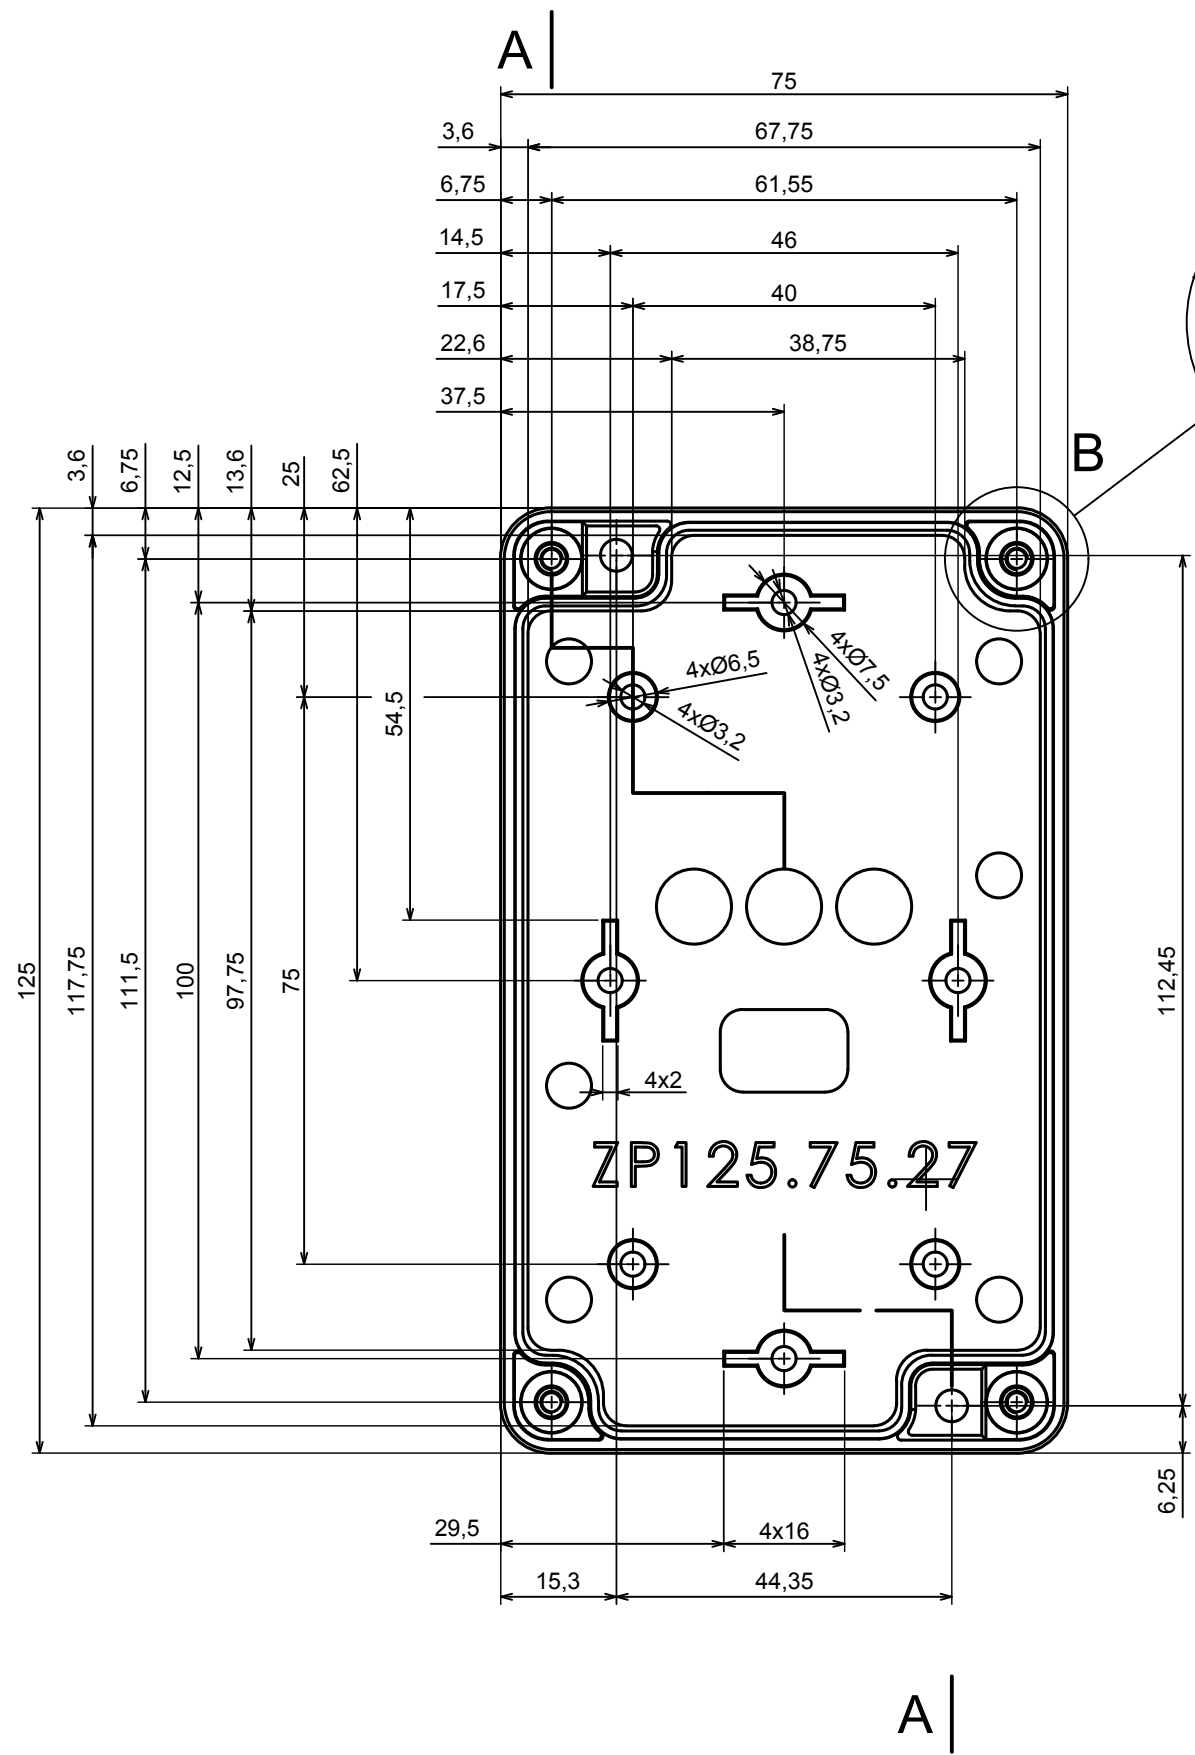

A |

A |

All rights reserved, Copyright Kradox 2020

Product model Enclosure ZP125.75.37 TM - Assembly

Format: A3 Material: PC, ABS

Scale 1:1 Tolerance: +/- 0.5

All rights reserved, Copyright Kradox 2020	
Product model	Enclosure ZP125.75.37 TM - Base ZP125.75.27 TM
Format: A3	Material: PC, ABS
Scale 1:2	Tolerance: +/- 0.5

A-A

A |

All rights reserved, Copyright Kradox 2020		
Product model	Enclosure ZP125.75.37 TM - Cover ZP125.75.10	
Format: A3	Material: PC, ABS	
Scale 1:2	Tolerance: +/- 0.5	

X-ON Electronics

Largest Supplier of Electrical and Electronic Components

Click to view similar products for [Enclosures, Boxes & Cases](#) category:

Click to view products by [Kradex](#) manufacturer:

Other Similar products are found below :

[585-R-WH-PK](#) [M-10-PLATED](#) [60221-01](#) [60566-01-000](#) [HPL-9VB BATT DOOR](#) [M18-PLTD](#) [M-21-PLATED](#) [63310-01-000](#) [6711GSKT](#)
[71884-29-028](#) [LH45-100 Black](#) [72868-510-000](#) [CNS-0000 Black](#) [72883-510-000](#) [CNS-0101 Black](#) [72906-510-000](#) [CNS-0407 Black](#) [73092-](#)
[510-000](#) [CNM-0101 Black](#) [73105-510-000](#) [CNL-0101 Black](#) [73108-510-000](#) [CNL-0303 Black](#) [73395-510-039](#) [CNS-0006 Bone](#) [74016-510-000](#)
[CNL-0006 Black](#) [74257-510-000](#) [CNL-0004](#) [MDC-1183-PLAIN-ALUM](#) [MDC-1183-PTD](#) [MDC-13104-PTD](#) [MDC-321-PTD](#) [MDC-973-PTD](#)
[76](#) [77153-01-028](#) [FLX6030](#) [83535-01-508](#) [90026-501-000](#) [PS36-200](#) [116-508](#) [120-407](#) [120-910](#) [127-908](#) [130-008](#) [1301170079](#)
[1322GSKTEP](#) [1325GSKT3](#) [138-PLAIN](#) [1434-1210](#) [EAS-500 \(BLACK ANO\)](#) [1804RP-RB-PK](#) [190-005](#) [2202307](#) [KAB3321 BLACK](#)
[KAB3421](#) [2697466](#) [S52213](#) [2901123](#) [2901699](#) [A0645271](#) [A20P20](#)