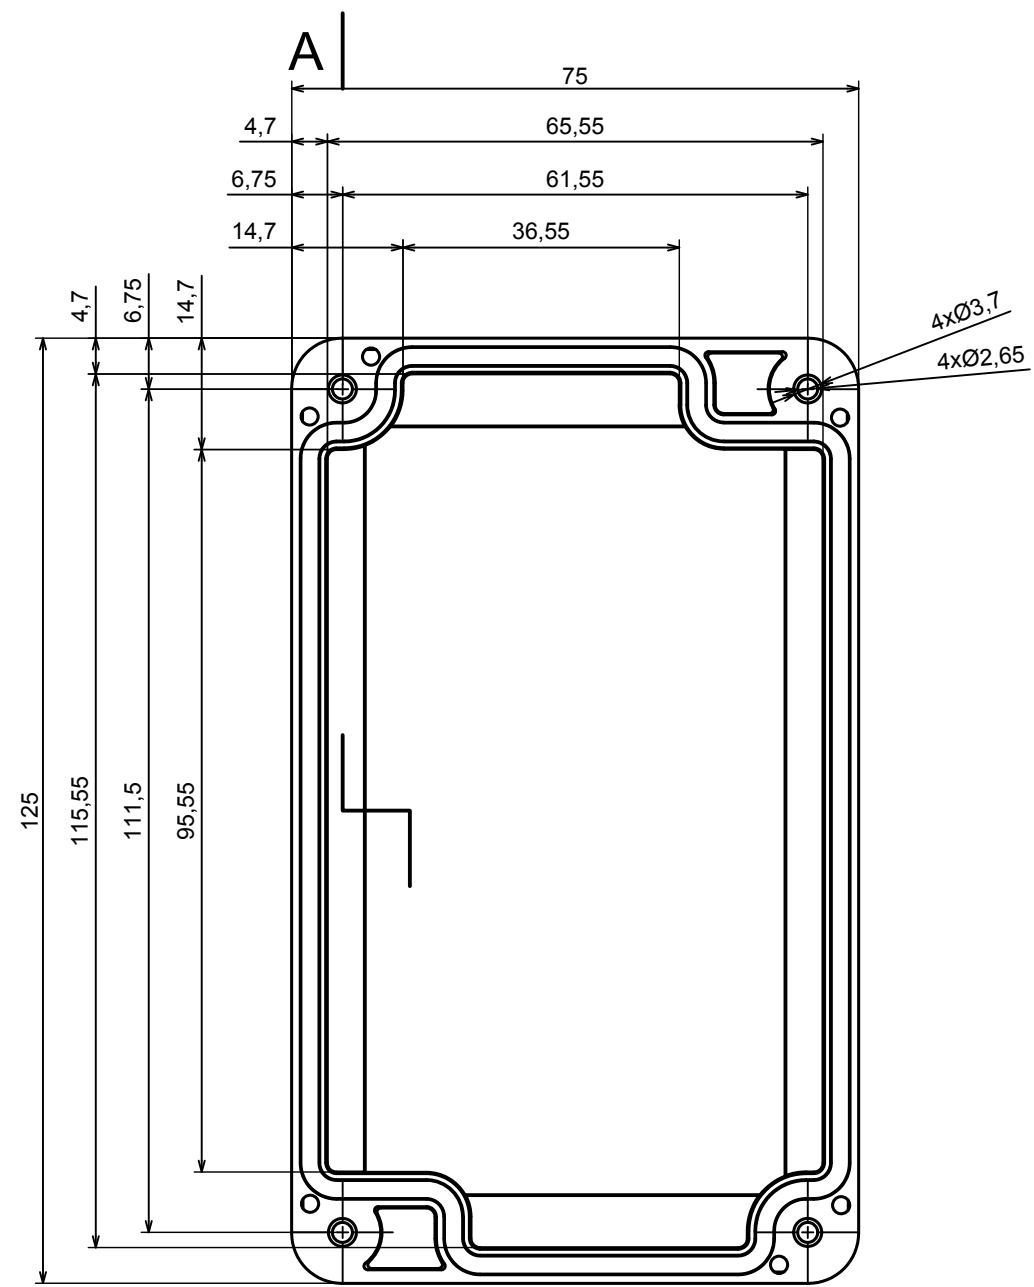

A |

A |

All rights reserved, Copyright Kradox 2020

Product model Enclosure ZP125.75.37 TM - Assembly

Format: A3 Material: PC, ABS

Scale 1:1 Tolerance: +/- 0.5

All rights reserved, Copyright Kradox 2020	
Product model	Enclosure ZP125.75.37 TM - Base ZP125.75.27 TM
Format: A3	Material: PC, ABS
Scale 1:2	Tolerance: +/- 0.5

A-A

A |

All rights reserved, Copyright Kradox 2020		
Product model	Enclosure ZP125.75.37 TM - Cover ZP125.75.10	
Format: A3	Material: PC, ABS	
Scale 1:2	Tolerance: +/- 0.5	

X-ON Electronics

Largest Supplier of Electrical and Electronic Components

Click to view similar products for [Enclosures, Boxes & Cases](#) category:

Click to view products by [Kradex](#) manufacturer:

Other Similar products are found below :

[585-R-WH-PK](#) [M-10-PLATED](#) [60221-01](#) [60566-01-000](#) [HPL-9VB BATT DOOR](#) [M18-PLTD](#) [M-21-PLATED](#) [63310-01-000](#) [6711GSKT](#)
[71884-29-028](#) [LH45-100 Black](#) [72868-510-000](#) [CNS-0000 Black](#) [72883-510-000](#) [CNS-0101 Black](#) [72906-510-000](#) [CNS-0407 Black](#) [73092-](#)
[510-000](#) [CNM-0101 Black](#) [73105-510-000](#) [CNL-0101 Black](#) [73108-510-000](#) [CNL-0303 Black](#) [73395-510-039](#) [CNS-0006 Bone](#) [74016-510-000](#)
[CNL-0006 Black](#) [74257-510-000](#) [CNL-0004](#) [MDC-1183-PLAIN-ALUM](#) [MDC-1183-PTD](#) [MDC-13104-PTD](#) [MDC-321-PTD](#) [MDC-973-PTD](#)
[76](#) [77153-01-028](#) [FLX6030](#) [83535-01-508](#) [90026-501-000](#) [PS36-200](#) [116-508](#) [120-407](#) [120-910](#) [127-908](#) [130-008](#) [1301170079](#)
[1322GSKTEP](#) [1325GSKT3](#) [138-PLAIN](#) [1434-1210](#) [EAS-500 \(BLACK ANO\)](#) [1804RP-RB-PK](#) [190-005](#) [2202307](#) [KAB3321 BLACK](#)
[KAB3421](#) [2697466](#) [S52213](#) [2901123](#) [2901699](#) [A0645271](#) [A20P20](#)