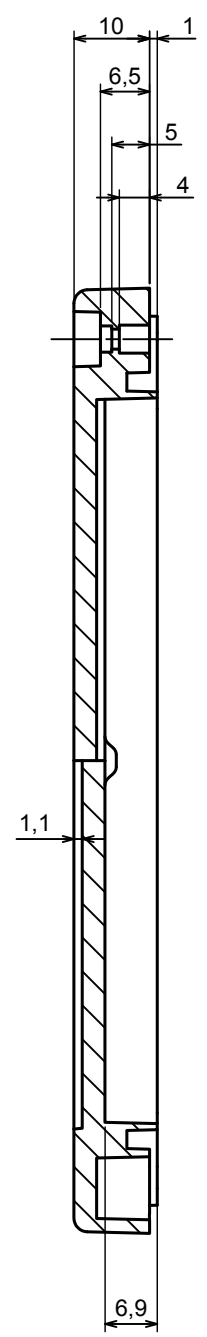

A |

A |

All rights reserved, Copyright Kradox 2020

Product model Enclosure ZP125.75.37 TM - Assembly

Format: A3 Material: PC, ABS

Scale 1:1 Tolerance: +/- 0.5

All rights reserved, Copyright Kradox 2020	
Product model	Enclosure ZP125.75.37 TM - Base ZP125.75.27 TM
Format: A3	Material: PC, ABS
Scale 1:2	Tolerance: +/- 0.5

A-A

A |

All rights reserved, Copyright Kradox 2020		
Product model	Enclosure ZP125.75.37 TM - Cover ZP125.75.10	
Format: A3	Material: PC, ABS	
Scale 1:2	Tolerance: +/- 0.5	

X-ON Electronics

Largest Supplier of Electrical and Electronic Components

Click to view similar products for [Enclosures, Boxes & Cases](#) category:

Click to view products by [Kradex](#) manufacturer:

Other Similar products are found below :

[585-R-WH-PK](#) [M-10-PLATED](#) [60221-01](#) [60566-01-000](#) [HPL-9VB BATT DOOR](#) [M18-PLTD](#) [M-21-PLATED](#) [63310-01-000](#) [6711GSKT](#)
[71884-29-028](#) [LH45-100 Black](#) [72868-510-000](#) [CNS-0000 Black](#) [72883-510-000](#) [CNS-0101 Black](#) [72906-510-000](#) [CNS-0407 Black](#) [73092-](#)
[510-000](#) [CNM-0101 Black](#) [73105-510-000](#) [CNL-0101 Black](#) [73108-510-000](#) [CNL-0303 Black](#) [73395-510-039](#) [CNS-0006 Bone](#) [74016-510-000](#)
[CNL-0006 Black](#) [74257-510-000](#) [CNL-0004](#) [MDC-1183-PLAIN-ALUM](#) [MDC-1183-PTD](#) [MDC-13104-PTD](#) [MDC-321-PTD](#) [MDC-973-PTD](#)
[76](#) [77153-01-028](#) [FLX6030](#) [83535-01-508](#) [90026-501-000](#) [PS36-200](#) [116-508](#) [120-407](#) [120-910](#) [127-908](#) [130-008](#) [1301170079](#)
[1322GSKTEP](#) [1325GSKT3](#) [138-PLAIN](#) [1434-1210](#) [EAS-500 \(BLACK ANO\)](#) [1804RP-RB-PK](#) [190-005](#) [2202307](#) [KAB3321 BLACK](#)
[KAB3421](#) [2697466](#) [S52213](#) [2901123](#) [2901699](#) [A0645271](#) [A20P20](#)