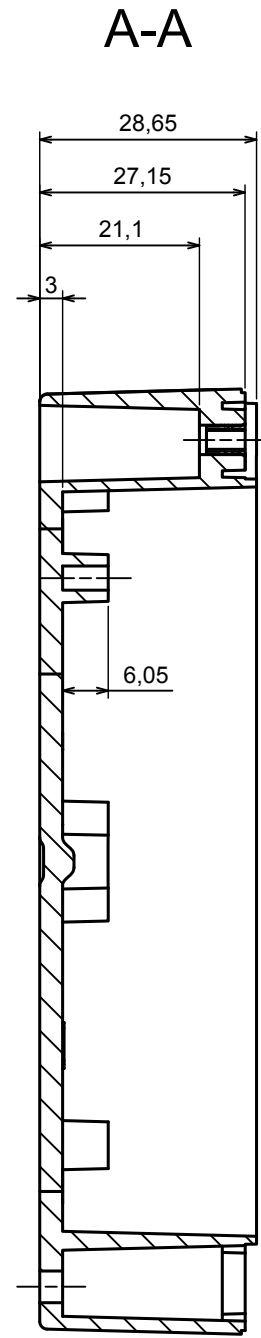

A |

A |

All rights reserved, Copyright Kradox 2020

Product model Enclosure ZP125.75.37 TM - Assembly

Format: A3 Material: PC, ABS

Scale 1:1 Tolerance: +/- 0.5

All rights reserved, Copyright Kradox 2020	
Product model	Enclosure ZP125.75.37 TM - Base ZP125.75.27 TM
Format: A3	Material: PC, ABS
Scale 1:2	Tolerance: +/- 0.5

A-A

A |

All rights reserved, Copyright Kradox 2020		
Product model	Enclosure ZP125.75.37 TM - Cover ZP125.75.10	
Format: A3	Material: PC, ABS	
Scale 1:2	Tolerance: +/- 0.5	

X-ON Electronics

Largest Supplier of Electrical and Electronic Components

Click to view similar products for [Enclosures, Boxes & Cases](#) category:

Click to view products by [Kradex](#) manufacturer:

Other Similar products are found below :

[585-R-WH-PK](#) [M-10-PLATED](#) [60221-01](#) [60566-01-000](#) [HPL-9VB BATT DOOR](#) [M18-PLTD](#) [M-21-PLATED](#) [63310-01-000](#) [6711GSKT](#)
[71884-29-028](#) [LH45-100 Black](#) [72868-510-000](#) [CNS-0000 Black](#) [72883-510-000](#) [CNS-0101 Black](#) [72906-510-000](#) [CNS-0407 Black](#) [73092-](#)
[510-000](#) [CNM-0101 Black](#) [73105-510-000](#) [CNL-0101 Black](#) [73108-510-000](#) [CNL-0303 Black](#) [73395-510-039](#) [CNS-0006 Bone](#) [74016-510-000](#)
[CNL-0006 Black](#) [74257-510-000](#) [CNL-0004](#) [MDC-1183-PLAIN-ALUM](#) [MDC-1183-PTD](#) [MDC-13104-PTD](#) [MDC-321-PTD](#) [MDC-973-PTD](#)
[76](#) [77153-01-028](#) [FLX6030](#) [83535-01-508](#) [90026-501-000](#) [PS36-200](#) [116-508](#) [120-407](#) [120-910](#) [127-908](#) [130-008](#) [1301170079](#)
[1322GSKTEP](#) [1325GSKT3](#) [138-PLAIN](#) [1434-1210](#) [EAS-500 \(BLACK ANO\)](#) [1804RP-RB-PK](#) [190-005](#) [2202307](#) [KAB3321 BLACK](#)
[KAB3421](#) [2697466](#) [S52213](#) [2901123](#) [2901699](#) [A0645271](#) [A20P20](#)