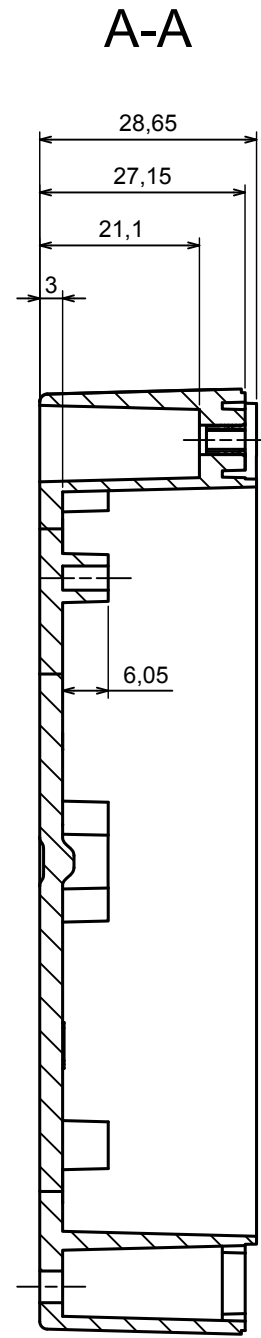

A |

A |

All rights reserved, Copyright Kradox 2020

Product model Enclosure ZP125.75.37 TM - Assembly

Format: A3 Material: PC, ABS

Scale 1:1 Tolerance: +/- 0.5

All rights reserved, Copyright Kradox 2020	
Product model	Enclosure ZP125.75.37 TM - Base ZP125.75.27 TM
Format: A3	Material: PC, ABS
Scale 1:2	Tolerance: +/- 0.5

A-A

A |

All rights reserved, Copyright Kradox 2020		
Product model	Enclosure ZP125.75.37 TM - Cover ZP125.75.10	
Format: A3	Material: PC, ABS	
Scale 1:2	Tolerance: +/- 0.5	

X-ON Electronics

Largest Supplier of Electrical and Electronic Components

Click to view similar products for [Enclosures, Boxes & Cases](#) category:

Click to view products by [Kradex](#) manufacturer:

Other Similar products are found below :

[M-10-PLATED](#) [60221-01](#) [M17-L-PLN](#) [M-21-PLATED](#) [63310-01-000](#) [6711GSKT](#) [90026-501-000](#) [PS36-200](#) [120-407](#) [138-PLAIN](#) [144011](#)
[EAS-500 \(BLACK ANO\)](#) [2062750000](#) [KAB3421](#) [A0645271](#) [1928952](#) [2106-IR](#) [2792057](#) [2906241](#) [2906254](#) [2907981](#) [H5031](#) [CU-284](#)
[MDC-532-PLAIN-ALUM](#) [B137](#) [5400TN](#) [UNC 2-4-6 PLAIN](#) [462-0020E](#) [0542100012](#) [043853](#) [103031](#) [11416P](#) [KR8-315](#) [UM-SE-A73-R](#)
[BK](#) [2202158](#) [TUF 55 25 100 ME](#) [332-907](#) [4122](#) [52213](#) [24560-245](#) [736-409](#) [144012](#) [61-9480.6](#) [134573](#) [M18-L-PLTD](#) [73095-510-000](#)
[CNM-0303 Black](#) [S3A-453213-S](#) [ALUG702RD040-IR](#) [07.6370000](#) [P/4.2](#)