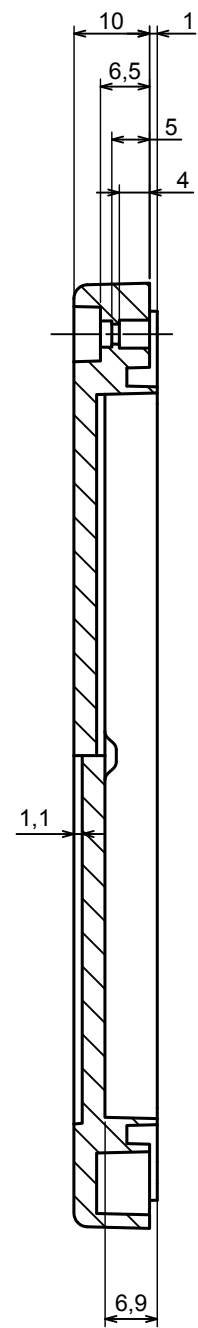

A |

A |

All rights reserved, Copyright Kradox 2020

Product model Enclosure ZP125.75.37 TM - Assembly

Format: A3 Material: PC, ABS

Scale 1:1 Tolerance: +/- 0.5

All rights reserved, Copyright Kradox 2020	
Product model	Enclosure ZP125.75.37 TM - Base ZP125.75.27 TM
Format: A3	Material: PC, ABS
Scale 1:2	Tolerance: +/- 0.5

A-A

A |

All rights reserved, Copyright Kradox 2020		
Product model	Enclosure ZP125.75.37 TM - Cover ZP125.75.10	
Format: A3	Material: PC, ABS	
Scale 1:2	Tolerance: +/- 0.5	

X-ON Electronics

Largest Supplier of Electrical and Electronic Components

Click to view similar products for [Enclosures, Boxes & Cases](#) category:

Click to view products by [Kradex](#) manufacturer:

Other Similar products are found below :

[M-10-PLATED](#) [60221-01](#) [M17-L-PLN](#) [M-21-PLATED](#) [63310-01-000](#) [6711GSKT](#) [90026-501-000](#) [PS36-200](#) [120-407](#) [138-PLAIN](#) [144011](#)
[EAS-500 \(BLACK ANO\)](#) [2062750000](#) [KAB3421](#) [A0645271](#) [1928952](#) [2106-IR](#) [2792057](#) [2906241](#) [2906254](#) [2907981](#) [H5031](#) [CU-284](#)
[MDC-532-PLAIN-ALUM](#) [B137](#) [5400TN](#) [UNC 2-4-6 PLAIN](#) [462-0020E](#) [0542100012](#) [043853](#) [103031](#) [11416P](#) [KR8-315](#) [UM-SE-A73-R](#)
[BK](#) [2202158](#) [TUF 55 25 100 ME](#) [332-907](#) [4122](#) [52213](#) [24560-245](#) [736-409](#) [144012](#) [61-9480.6](#) [134573](#) [M18-L-PLTD](#) [73095-510-000](#)
[CNM-0303 Black](#) [S3A-453213-S](#) [ALUG702RD040-IR](#) [07.6370000](#) [P/4.2](#)