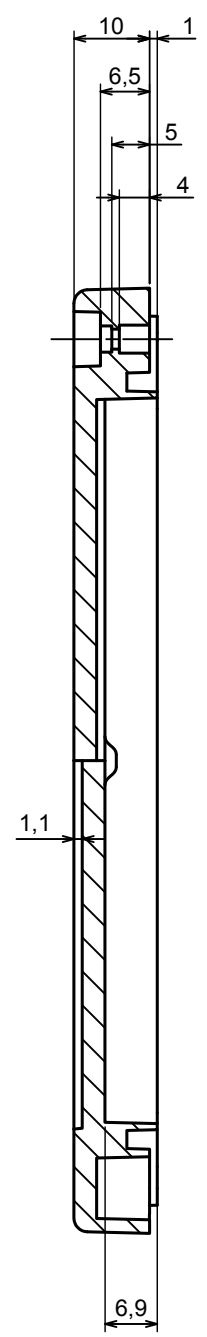

A |

A |

All rights reserved, Copyright Kradox 2020

Product model Enclosure ZP125.75.37 TM - Assembly

Format: A3 Material: PC, ABS

Scale 1:1 Tolerance: +/- 0.5

All rights reserved, Copyright Kradox 2020	
Product model	Enclosure ZP125.75.37 TM - Base ZP125.75.27 TM
Format: A3	Material: PC, ABS
Scale 1:2	Tolerance: +/- 0.5

A-A

A |

All rights reserved, Copyright Kradox 2020	
Product model	Enclosure ZP125.75.37 TM - Cover ZP125.75.10
Format: A3	Material: PC, ABS
Scale 1:2	Tolerance: +/- 0.5

X-ON Electronics

Largest Supplier of Electrical and Electronic Components

Click to view similar products for [Enclosures, Boxes & Cases](#) *category:*

Click to view products by [Kradex](#) *manufacturer:*

Other Similar products are found below :

[M-10-PLATED](#) [60221-01](#) [M17-L-PLN](#) [M-21-PLATED](#) [63310-01-000](#) [6711GSKT](#) [90026-501-000](#) [PS36-200](#) [120-407](#) [138-PLAIN](#) [144011](#)
[EAS-500 \(BLACK ANO\)](#) [2062750000](#) [KAB3421](#) [A0645271](#) [1928952](#) [2106-IR](#) [2792057](#) [2906241](#) [2906254](#) [H5031](#) [M-10-LID-PLATED](#)
[CU-284](#) [402-BLACK](#) [MDC-532-PLAIN-ALUM](#) [B137](#) [5400TN](#) [UNC 2-4-6 PLAIN](#) [462-0020E](#) [0542100012](#) [043853](#) [103031](#) [11416P](#) [KR8-](#)
[315](#) [UM-SE-A73-R BK](#) [2202158](#) [TUF 55 25 100 ME](#) [332-907](#) [4122](#) [52213](#) [EKJB](#) [24560-245](#) [736-409](#) [144012](#) [61-9480.6](#) [134573](#) [M18-L-](#)
[PLTD](#) [73095-510-000](#) [CNM-0303](#) [Black](#) [S3A-453213-S](#) [ALUG702RD040-IR](#)