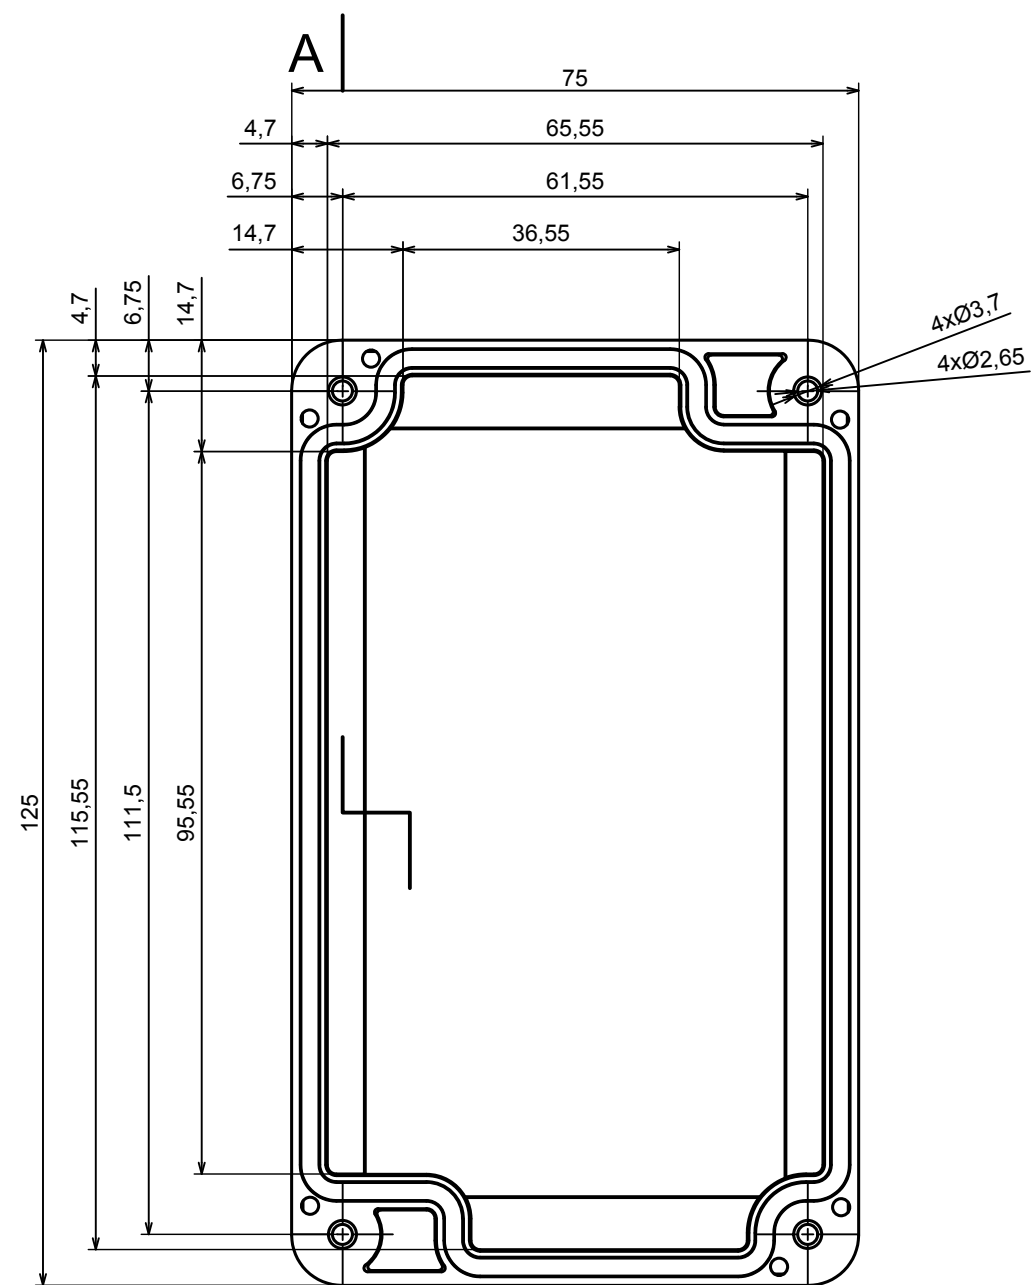

A |

A |

All rights reserved, Copyright Kradox 2020

Product model Enclosure ZP125.75.37 TM - Assembly

Format: A3 Material: PC, ABS

Scale 1:1 Tolerance: +/- 0.5

All rights reserved, Copyright Kradox 2020

Product model: Enclosure ZP125.75.37 TM - Base ZP125.75.27 TM

Format: A3 Material: PC, ABS

Scale 1:2 Tolerance: +/- 0.5

A-A

A |

All rights reserved, Copyright Kradex 2020

Product model Enclosure ZP125.75.37 TM - Cover ZP125.75.10

Format: A3 Material: PC, ABS

Scale 1:2 Tolerance: +/- 0.5

[M-10-PLATED](#) [60221-01](#) [M17-L-PLN](#) [M-21-PLATED](#) [63310-01-000](#) [6711GSKT](#) [90026-501-000](#) [PS36-200](#) [120-407](#) [138-PLAIN](#) [144011](#)
[EAS-500 \(BLACK ANO\)](#) [2062750000](#) [KAB3421](#) [A0645271](#) [1928952](#) [2106-IR](#) [2792057](#) [2906241](#) [2906254](#) [2907981](#) [H5031](#) [CU-284](#)
[MDC-532-PLAIN-ALUM](#) [B137](#) [5400TN](#) [UNC 2-4-6 PLAIN](#) [462-0020E](#) [0542100012](#) [043853](#) [103031](#) [11416P](#) [KR8-315](#) [UM-SE-A73-R](#)
[BK](#) [2202158](#) [TUF 55 25 100 ME](#) [332-907](#) [4122](#) [52213](#) [24560-245](#) [736-409](#) [144012](#) [61-9480.6](#) [134573](#) [M18-L-PLTD](#) [73095-510-000](#)
[CNM-0303 Black](#) [S3A-453213-S](#) [ALUG702RD040-IR](#) [07.6370000](#) [P/4.2](#)