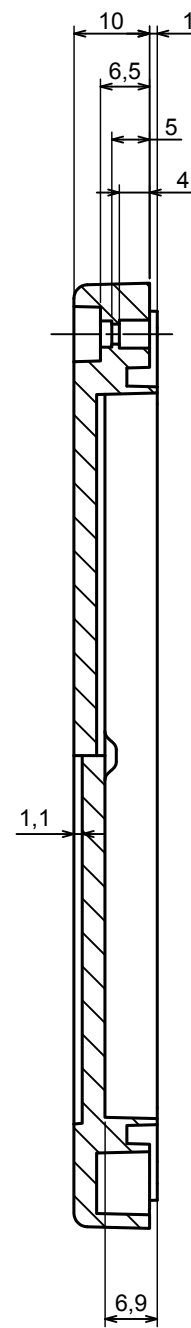

A |

A |

All rights reserved, Copyright Kradox 2020

Product model Enclosure ZP125.75.37 TM - Assembly

Format: A3 Material: PC, ABS

Scale 1:1 Tolerance: +/- 0.5

All rights reserved, Copyright Kradox 2020

Product model: Enclosure ZP125.75.37 TM - Base ZP125.75.27 TM

Format: A3 Material: PC, ABS

Scale 1:2 Tolerance: +/- 0.5

A-A

A |

All rights reserved, Copyright Kradex 2020

Product model Enclosure ZP125.75.37 TM - Cover ZP125.75.10

Format: A3 Material: PC, ABS

Scale 1:2 Tolerance: +/- 0.5

[M-10-PLATED](#) [60221-01](#) [M17-L-PLN](#) [M-21-PLATED](#) [63310-01-000](#) [6711GSKT](#) [90026-501-000](#) [PS36-200](#) [120-407](#) [138-PLAIN](#) [144011](#)
[EAS-500 \(BLACK ANO\)](#) [2062750000](#) [KAB3421](#) [A0645271](#) [1928952](#) [2106-IR](#) [2792057](#) [2906241](#) [2906254](#) [2907981](#) [H5031](#) [CU-284](#)
[MDC-532-PLAIN-ALUM](#) [B137](#) [5400TN](#) [UNC 2-4-6 PLAIN](#) [462-0020E](#) [0542100012](#) [043853](#) [103031](#) [11416P](#) [KR8-315](#) [UM-SE-A73-R](#)
[BK](#) [2202158](#) [TUF 55 25 100 ME](#) [332-907](#) [4122](#) [52213](#) [24560-245](#) [736-409](#) [144012](#) [61-9480.6](#) [134573](#) [M18-L-PLTD](#) [73095-510-000](#)
[CNM-0303 Black](#) [S3A-453213-S](#) [ALUG702RD040-IR](#) [07.6370000](#) [P/4.2](#)