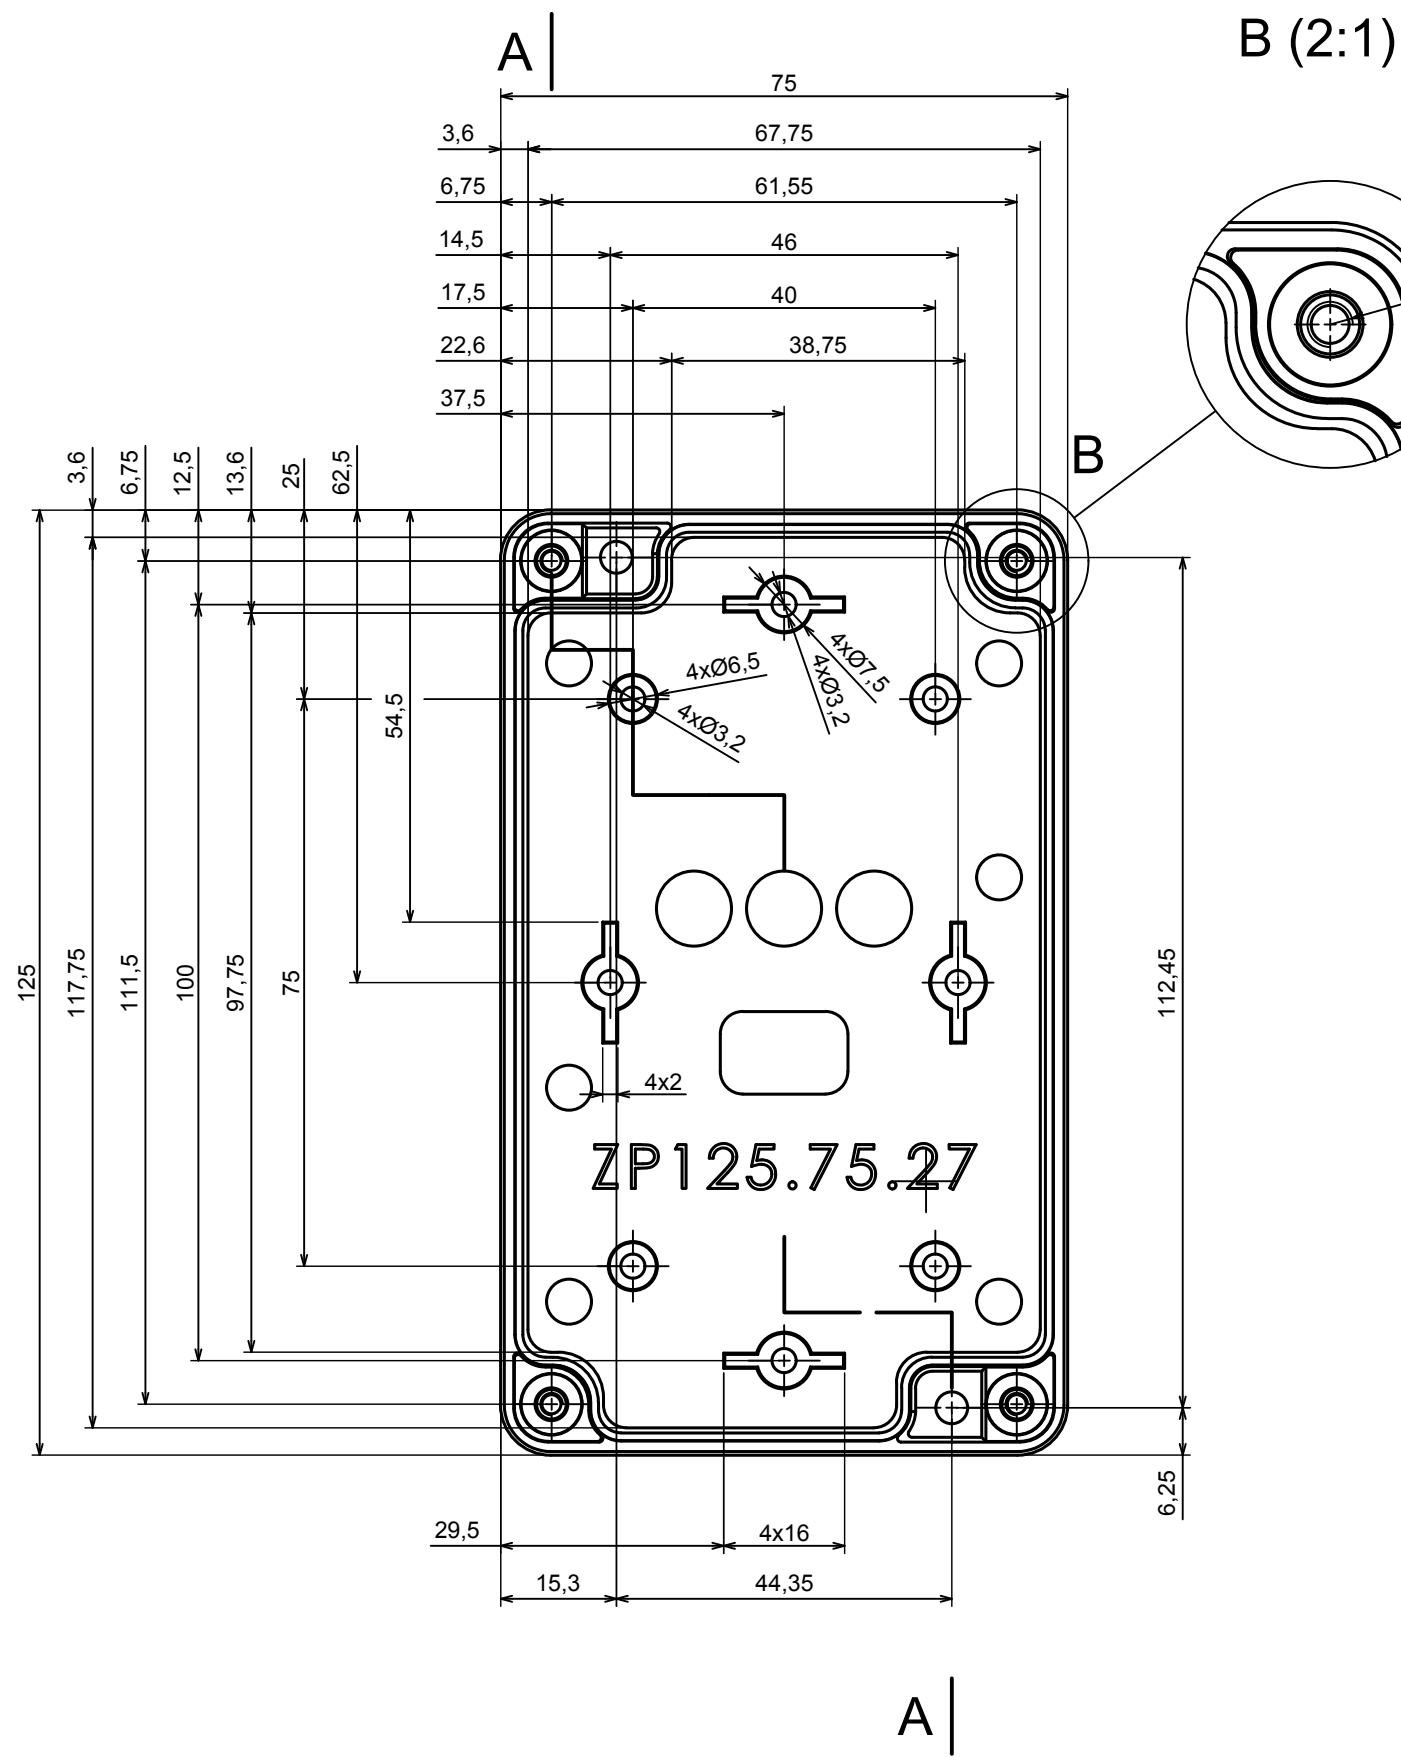

A |

A |

All rights reserved, Copyright Kradox 2020

Product model Enclosure ZP125.75.37 TM - Assembly

Format: A3 Material: PC, ABS

Scale 1:1 Tolerance: +/- 0.5

All rights reserved, Copyright Kradox 2020

Product model: Enclosure ZP125.75.37 TM - Base ZP125.75.27 TM

Format: A3 Material: PC, ABS

Scale 1:2 Tolerance: +/- 0.5

A-A

A |

All rights reserved, Copyright Kradex 2020

Product model Enclosure ZP125.75.37 TM - Cover ZP125.75.10

Format: A3 Material: PC, ABS

Scale 1:2 Tolerance: +/- 0.5

[M-10-PLATED](#) [60221-01](#) [M17-L-PLN](#) [M-21-PLATED](#) [63310-01-000](#) [6711GSKT](#) [90026-501-000](#) [PS36-200](#) [120-407](#) [138-PLAIN](#) [144011](#)
[EAS-500 \(BLACK ANO\)](#) [2062750000](#) [KAB3421](#) [A0645271](#) [1928952](#) [2106-IR](#) [2792057](#) [2906241](#) [2906254](#) [2907981](#) [H5031](#) [CU-284](#)
[MDC-532-PLAIN-ALUM](#) [B137](#) [5400TN](#) [UNC 2-4-6 PLAIN](#) [462-0020E](#) [0542100012](#) [043853](#) [103031](#) [11416P](#) [KR8-315](#) [UM-SE-A73-R](#)
[BK](#) [2202158](#) [TUF 55 25 100 ME](#) [332-907](#) [4122](#) [52213](#) [24560-245](#) [736-409](#) [144012](#) [61-9480.6](#) [134573](#) [M18-L-PLTD](#) [73095-510-000](#)
[CNM-0303 Black](#) [S3A-453213-S](#) [ALUG702RD040-IR](#) [07.6370000](#) [P/4.2](#)