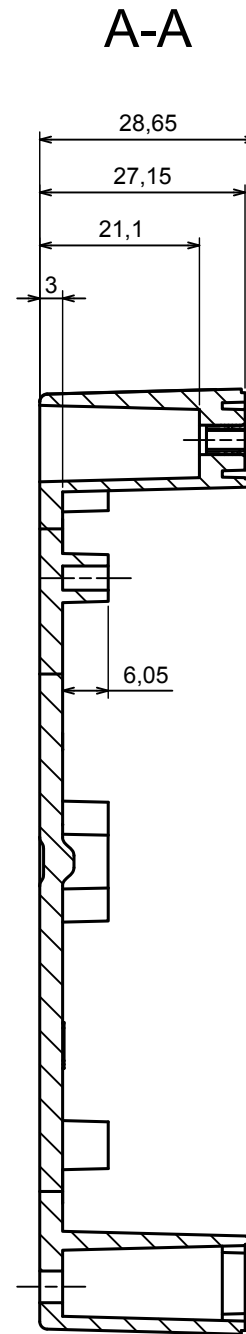

A |

A |

All rights reserved, Copyright Kradox 2020

Product model Enclosure ZP125.75.37 TM - Assembly

Format: A3 Material: PC, ABS

Scale 1:1 Tolerance: +/- 0.5

All rights reserved, Copyright Kradox 2020

Product model: Enclosure ZP125.75.37 TM - Base ZP125.75.27 TM

Format: A3 Material: PC, ABS

Scale 1:2 Tolerance: +/- 0.5

A-A

A |

All rights reserved, Copyright Kradex 2020

Product model Enclosure ZP125.75.37 TM - Cover ZP125.75.10

Format: A3 Material: PC, ABS

Scale 1:2 Tolerance: +/- 0.5

[M-10-PLATED](#) [60221-01](#) [M17-L-PLN](#) [M-21-PLATED](#) [63310-01-000](#) [6711GSKT](#) [90026-501-000](#) [PS36-200](#) [120-407](#) [138-PLAIN](#) [144011](#)
[EAS-500 \(BLACK ANO\)](#) [2062750000](#) [KAB3421](#) [A0645271](#) [1928952](#) [2106-IR](#) [2792057](#) [2906241](#) [2906254](#) [2907981](#) [H5031](#) [CU-284](#)
[MDC-532-PLAIN-ALUM](#) [B137](#) [5400TN](#) [UNC 2-4-6 PLAIN](#) [462-0020E](#) [0542100012](#) [043853](#) [103031](#) [11416P](#) [KR8-315](#) [UM-SE-A73-R](#)
[BK](#) [2202158](#) [TUF 55 25 100 ME](#) [332-907](#) [4122](#) [52213](#) [24560-245](#) [736-409](#) [144012](#) [61-9480.6](#) [134573](#) [M18-L-PLTD](#) [73095-510-000](#)
[CNM-0303 Black](#) [S3A-453213-S](#) [ALUG702RD040-IR](#) [07.6370000](#) [P/4.2](#)