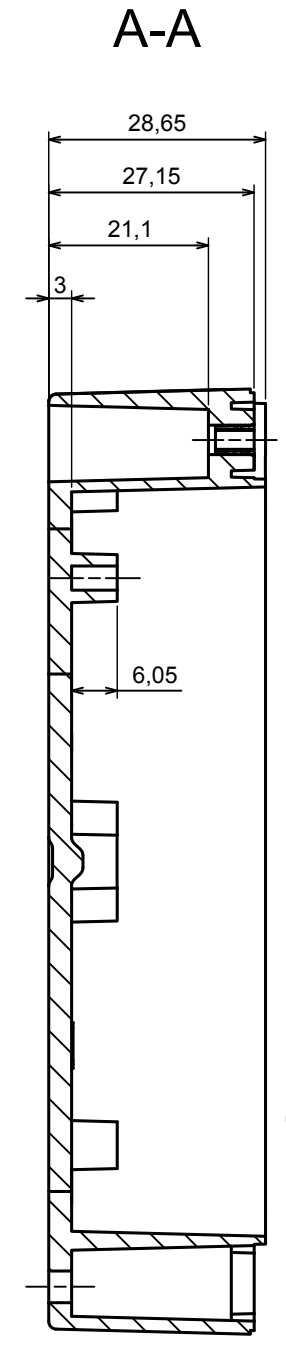

A |

A |

All rights reserved, Copyright Kradox 2020

Product model Enclosure ZP125.75.37 TM - Assembly

Format: A3 Material: PC, ABS

Scale 1:1 Tolerance: +/- 0.5

All rights reserved, Copyright Kradox 2020	
Product model	Enclosure ZP125.75.37 TM - Base ZP125.75.27 TM
Format: A3	Material: PC, ABS
Scale 1:2	Tolerance: +/- 0.5

A |

All rights reserved, Copyright Kradox 2020		
Product model	Enclosure ZP125.75.37 TM - Cover ZP125.75.10	
Format: A3	Material: PC, ABS	
Scale 1:2	Tolerance: +/- 0.5	

X-ON Electronics

Largest Supplier of Electrical and Electronic Components

Click to view similar products for [Enclosures, Boxes & Cases](#) category:

Click to view products by [Kradex](#) manufacturer:

Other Similar products are found below :

[M-10-PLATED](#) [60221-01](#) [M17-L-PLN](#) [M-21-PLATED](#) [63310-01-000](#) [6711GSKT](#) [90026-501-000](#) [PS36-200](#) [120-407](#) [138-PLAIN](#) [144011](#)
[EAS-500 \(BLACK ANO\)](#) [2062750000](#) [KAB3421](#) [A0645271](#) [1928952](#) [2106-IR](#) [2792057](#) [2906241](#) [2906254](#) [2907981](#) [H5031](#) [CU-284](#)
[MDC-532-PLAIN-ALUM](#) [B137](#) [5400TN](#) [UNC 2-4-6 PLAIN](#) [462-0020E](#) [0542100012](#) [043853](#) [103031](#) [11416P](#) [KR8-315](#) [UM-SE-A73-R](#)
[BK](#) [2202158](#) [TUF 55 25 100 ME](#) [332-907](#) [4122](#) [52213](#) [24560-245](#) [736-409](#) [144012](#) [61-9480.6](#) [134573](#) [M18-L-PLTD](#) [73095-510-000](#)
[CNM-0303 Black](#) [S3A-453213-S](#) [ALUG702RD040-IR](#) [07.6370000](#) [P/4.2](#)