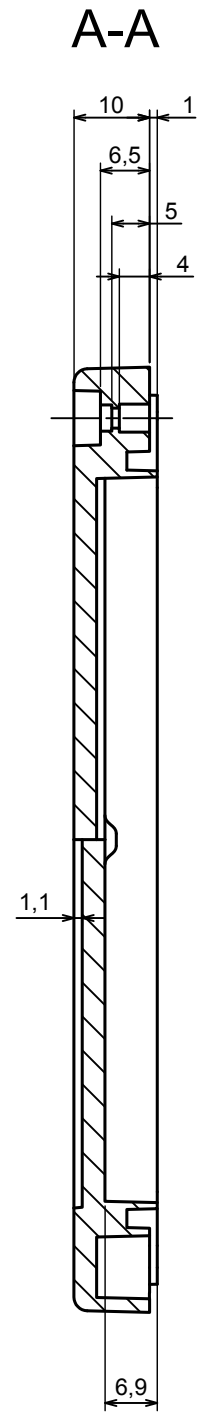

A |

A |

All rights reserved, Copyright Kradox 2020

Product model Enclosure ZP125.75.37 TM - Assembly

Format: A3 Material: PC, ABS

Scale 1:1 Tolerance: +/- 0.5

All rights reserved, Copyright Kradox 2020	
Product model	Enclosure ZP125.75.37 TM - Base ZP125.75.27 TM
Format: A3	Material: PC, ABS
Scale 1:2	Tolerance: +/- 0.5

A |

All rights reserved, Copyright Kradox 2020		
Product model	Enclosure ZP125.75.37 TM - Cover ZP125.75.10	
Format: A3	Material: PC, ABS	
Scale 1:2	Tolerance: +/- 0.5	

X-ON Electronics

Largest Supplier of Electrical and Electronic Components

Click to view similar products for [Enclosures, Boxes & Cases](#) category:

Click to view products by [Kradex](#) manufacturer:

Other Similar products are found below :

[M-10-PLATED](#) [60221-01](#) [M17-L-PLN](#) [M-21-PLATED](#) [63310-01-000](#) [6711GSKT](#) [90026-501-000](#) [PS36-200](#) [120-407](#) [138-PLAIN](#) [144011](#)
[EAS-500 \(BLACK ANO\)](#) [2062750000](#) [KAB3421](#) [A0645271](#) [1928952](#) [2106-IR](#) [2792057](#) [2906241](#) [2906254](#) [2907981](#) [H5031](#) [CU-284](#)
[MDC-532-PLAIN-ALUM](#) [B137](#) [5400TN](#) [UNC 2-4-6 PLAIN](#) [462-0020E](#) [0542100012](#) [043853](#) [103031](#) [11416P](#) [KR8-315](#) [UM-SE-A73-R](#)
[BK](#) [2202158](#) [TUF 55 25 100 ME](#) [332-907](#) [4122](#) [52213](#) [24560-245](#) [736-409](#) [144012](#) [61-9480.6](#) [134573](#) [M18-L-PLTD](#) [73095-510-000](#)
[CNM-0303 Black](#) [S3A-453213-S](#) [ALUG702RD040-IR](#) [07.6370000](#) [P/4.2](#)