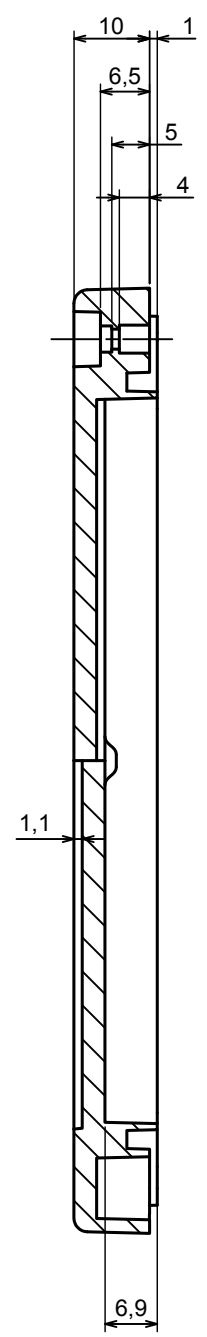

A |

A |

All rights reserved, Copyright Kradox 2020

Product model Enclosure ZP125.75.37 TM - Assembly

Format: A3 Material: PC, ABS

Scale 1:1 Tolerance: +/- 0.5

All rights reserved, Copyright Kradox 2020	
Product model	Enclosure ZP125.75.37 TM - Base ZP125.75.27 TM
Format: A3	Material: PC, ABS
Scale 1:2	Tolerance: +/- 0.5

A-A

A |

All rights reserved, Copyright Kradox 2020		
Product model	Enclosure ZP125.75.37 TM - Cover ZP125.75.10	
Format: A3	Material: PC, ABS	
Scale 1:2	Tolerance: +/- 0.5	

X-ON Electronics

Largest Supplier of Electrical and Electronic Components

Click to view similar products for [Enclosures, Boxes & Cases](#) category:

Click to view products by [Kradex](#) manufacturer:

Other Similar products are found below :

[M-10-PLATED](#) [60221-01](#) [M17-L-PLN](#) [M-21-PLATED](#) [63310-01-000](#) [6711GSKT](#) [90026-501-000](#) [PS36-200](#) [120-407](#) [138-PLAIN](#) [144011](#)
[EAS-500 \(BLACK ANO\)](#) [2062750000](#) [KAB3421](#) [A0645271](#) [1928952](#) [2106-IR](#) [2792057](#) [2906241](#) [2906254](#) [2907981](#) [H5031](#) [CU-284](#)
[MDC-532-PLAIN-ALUM](#) [B137](#) [5400TN](#) [UNC 2-4-6 PLAIN](#) [462-0020E](#) [0542100012](#) [043853](#) [103031](#) [11416P](#) [KR8-315](#) [UM-SE-A73-R](#)
[BK](#) [2202158](#) [TUF 55 25 100 ME](#) [332-907](#) [4122](#) [52213](#) [24560-245](#) [736-409](#) [144012](#) [61-9480.6](#) [134573](#) [M18-L-PLTD](#) [73095-510-000](#)
[CNM-0303 Black](#) [S3A-453213-S](#) [ALUG702RD040-IR](#) [07.6370000](#) [P/4.2](#)