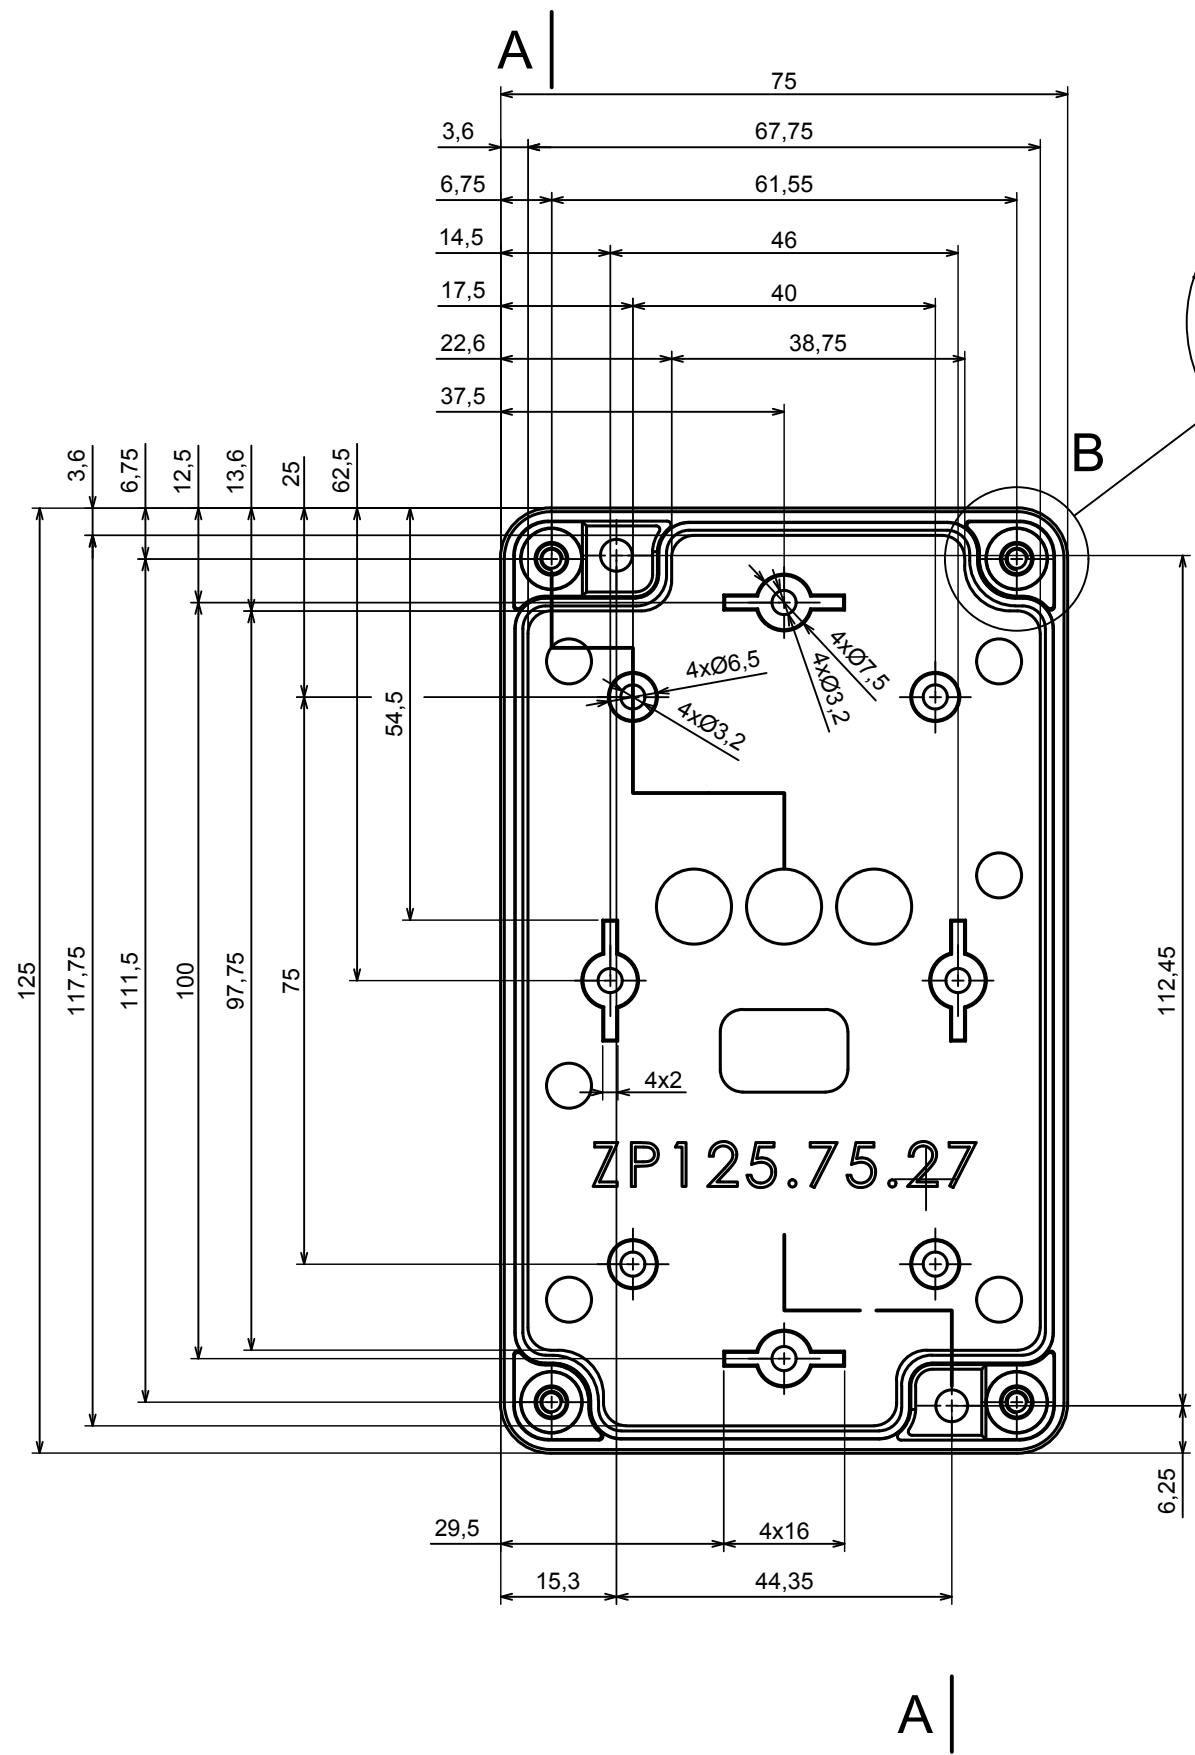

A |

A |

All rights reserved, Copyright Kradox 2020

Product model Enclosure ZP125.75.37 TM - Assembly

Format: A3 Material: PC, ABS

Scale 1:1 Tolerance: +/- 0.5

All rights reserved, Copyright Kradox 2020	
Product model	Enclosure ZP125.75.37 TM - Base ZP125.75.27 TM
Format: A3	Material: PC, ABS
Scale 1:2	Tolerance: +/- 0.5

A-A

A |

All rights reserved, Copyright Kradox 2020		
Product model	Enclosure ZP125.75.37 TM - Cover ZP125.75.10	
Format: A3	Material: PC, ABS	
Scale 1:2	Tolerance: +/- 0.5	

Other Similar products are found below :

[M-10-PLATED](#) [60221-01](#) [M17-L-PLN](#) [M-21-PLATED](#) [63310-01-000](#) [6711GSKT](#) [90026-501-000](#) [PS36-200](#) [120-407](#) [138-PLAIN](#) [144011](#)  
[EAS-500 \(BLACK ANO\)](#) [2062750000](#) [KAB3421](#) [A0645271](#) [1928952](#) [2106-IR](#) [2792057](#) [2906241](#) [2906254](#) [2907981](#) [H5031](#) [CU-284](#)  
[MDC-532-PLAIN-ALUM](#) [B137](#) [5400TN](#) [UNC 2-4-6 PLAIN](#) [462-0020E](#) [0542100012](#) [043853](#) [103031](#) [11416P](#) [KR8-315](#) [UM-SE-A73-R](#)  
[BK](#) [2202158](#) [TUF 55 25 100 ME](#) [332-907](#) [4122](#) [52213](#) [24560-245](#) [736-409](#) [144012](#) [61-9480.6](#) [134573](#) [M18-L-PLTD](#) [73095-510-000](#)  
[CNM-0303 Black](#) [S3A-453213-S](#) [ALUG702RD040-IR](#) [07.6370000](#) [P/4.2](#)