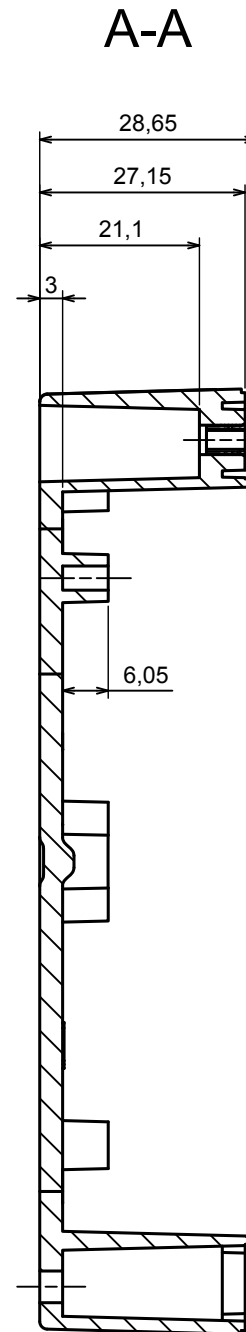

A |

A |

All rights reserved, Copyright Kradex 2020

Product model Enclosure ZP125.75.37S TM - Assembly

Format: A3 Material: PC, ABS

Scale 1:1 Tolerance: +/- 0.5

All rights reserved, Copyright Kradox 2020	
Product model	Enclosure ZP125.75.37S TM - Base ZP125.75.27 TM
Format: A3	Material: PC, ABS
Scale 1:2	Tolerance: +/- 0.5

A |

All rights reserved, Copyright Kradox 2020	
Product model	Enclosure ZP125.75.37S TM - Cover ZP125.75.10S
Format: A3	Material: PC, ABS
Scale 1:2	Tolerance: +/- 0.5

X-ON Electronics

Largest Supplier of Electrical and Electronic Components

Click to view similar products for [Enclosures, Boxes & Cases](#) category:

Click to view products by [Kradex](#) manufacturer:

Other Similar products are found below :

[M-10-PLATED](#) [60221-01](#) [M17-L-PLN](#) [M-21-PLATED](#) [63310-01-000](#) [6711GSKT](#) [90026-501-000](#) [PS36-200](#) [120-407](#) [138-PLAIN](#) [144011](#)
[EAS-500 \(BLACK ANO\)](#) [2062750000](#) [KAB3421](#) [A0645271](#) [1928952](#) [2106-IR](#) [2792057](#) [2906241](#) [2906254](#) [2907981](#) [H5031](#) [CU-284](#)
[MDC-532-PLAIN-ALUM](#) [B137](#) [5400TN](#) [UNC 2-4-6 PLAIN](#) [462-0020E](#) [0542100012](#) [043853](#) [103031](#) [11416P](#) [KR8-315](#) [UM-SE-A73-R](#)
[BK](#) [2202158](#) [TUF 55 25 100 ME](#) [332-907](#) [4122](#) [52213](#) [24560-245](#) [736-409](#) [144012](#) [61-9480.6](#) [134573](#) [M18-L-PLTD](#) [73095-510-000](#)
[CNM-0303 Black](#) [S3A-453213-S](#) [ALUG702RD040-IR](#) [07.6370000](#) [P/4.2](#)