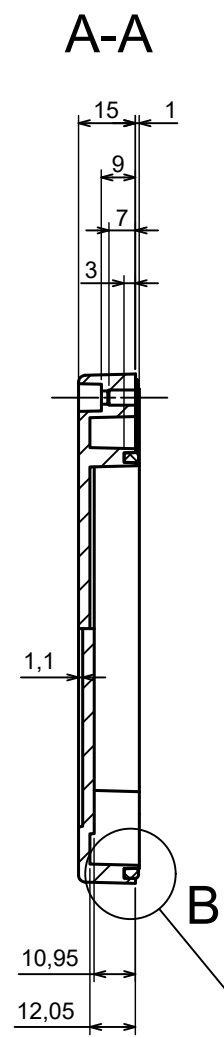

| | | |
|--|---|---|
| All rights reserved, Copyright Kradex 2023 | | |
| Product model | Enclosure ZP135.135.60Sb TM2 - Assembly | |
| Format: A3 | Material: ASA |  |
| Scale 1:1 | Tolerance: +/- 0.6 | |

| | | |
|--|---|---|
| All rights reserved, Copyright Kradox 2023 | | |
| Product model | Enclosure ZP135.135.60Sb TM - Base ZP135.135.15b TM | |
| Format: A3 | Material: ASA |  |
| Scale 1:1 | Tolerance: +/- 0.6 | |

A |

| | | |
|--|---|---|
| All rights reserved, Copyright Kradox 2023 | | |
| Product model | Enclosure ZP135.135.60Sb TM2 - Cover ZP135.135.15Sb | |
| Format: A3 | Material: ASA |  |
| Scale 1:2 | Tolerance: +/- 0.6 | |

[M-10-PLATED](#) [60221-01](#) [M17-L-PLN](#) [M-21-PLATED](#) [63310-01-000](#) [6711GSKT](#) [90026-501-000](#) [PS36-200](#) [120-407](#) [138-PLAIN](#) [144011](#)
[EAS-500 \(BLACK ANO\)](#) [2062750000](#) [KAB3421](#) [A0645271](#) [1928952](#) [2106-IR](#) [2792057](#) [2906241](#) [2906254](#) [2907981](#) [H5031](#) [CU-284](#)
[MDC-532-PLAIN-ALUM](#) [B137](#) [5400TN](#) [UNC 2-4-6 PLAIN](#) [462-0020E](#) [0542100012](#) [043853](#) [103031](#) [11416P](#) [KR8-315](#) [UM-SE-A73-R](#)
[BK](#) [2202158](#) [TUF 55 25 100 ME](#) [332-907](#) [4122](#) [52213](#) [24560-245](#) [736-409](#) [144012](#) [61-9480.6](#) [134573](#) [M18-L-PLTD](#) [73095-510-000](#)
[CNM-0303 Black](#) [S3A-453213-S](#) [ALUG702RD040-IR](#) [07.6370000](#) [P/4.2](#)