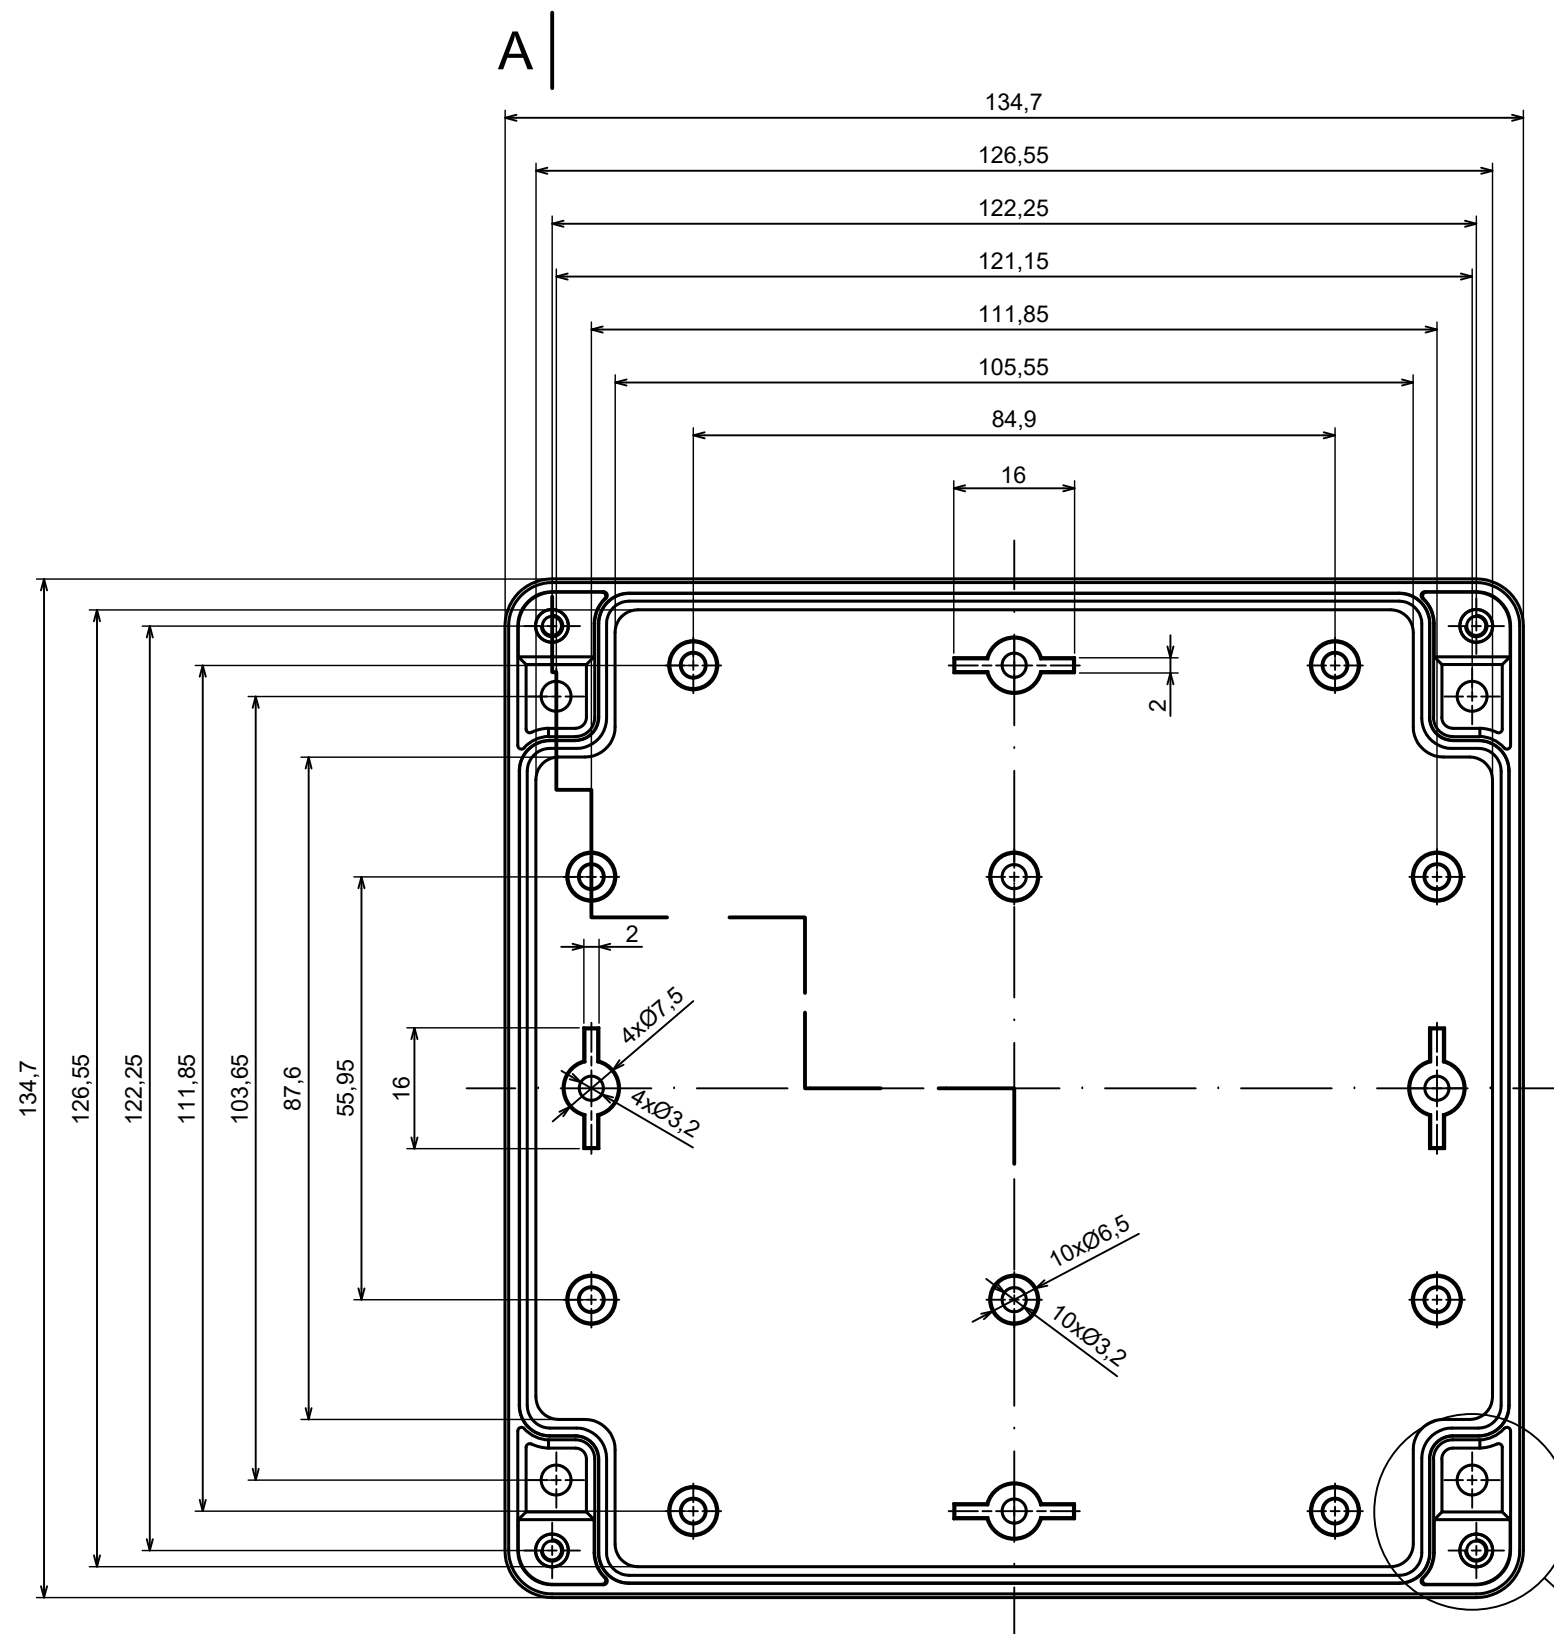

| | | |
|--|---|---|
| All rights reserved, Copyright Kradex 2023 | | |
| Product model | Enclosure ZP135.135.60Sb TM2 - Assembly | |
| Format: A3 | Material: ASA |  |
| Scale 1:1 | Tolerance: +/- 0.6 | |

| | | |
|--|---|---|
| All rights reserved, Copyright Kradox 2023 | | |
| Product model | Enclosure ZP135.135.60Sb TM - Base ZP135.135.15b TM | |
| Format: A3 | Material: ASA |  |
| Scale 1:1 | Tolerance: +/- 0.6 | |

A |

| | | |
|--|---|---|
| All rights reserved, Copyright Kradox 2023 | | |
| Product model | Enclosure ZP135.135.60Sb TM2 - Cover ZP135.135.15Sb | |
| Format: A3 | Material: ASA |  |
| Scale 1:2 | Tolerance: +/- 0.6 | |

[M-10-PLATED](#) [60221-01](#) [M17-L-PLN](#) [M-21-PLATED](#) [63310-01-000](#) [6711GSKT](#) [90026-501-000](#) [PS36-200](#) [120-407](#) [138-PLAIN](#) [144011](#)
[EAS-500 \(BLACK ANO\)](#) [2062750000](#) [KAB3421](#) [A0645271](#) [1928952](#) [2106-IR](#) [2792057](#) [2906241](#) [2906254](#) [2907981](#) [H5031](#) [CU-284](#)
[MDC-532-PLAIN-ALUM](#) [B137](#) [5400TN](#) [UNC 2-4-6 PLAIN](#) [462-0020E](#) [0542100012](#) [043853](#) [103031](#) [11416P](#) [KR8-315](#) [UM-SE-A73-R](#)
[BK](#) [2202158](#) [TUF 55 25 100 ME](#) [332-907](#) [4122](#) [52213](#) [24560-245](#) [736-409](#) [144012](#) [61-9480.6](#) [134573](#) [M18-L-PLTD](#) [73095-510-000](#)
[CNM-0303 Black](#) [S3A-453213-S](#) [ALUG702RD040-IR](#) [07.6370000](#) [P/4.2](#)