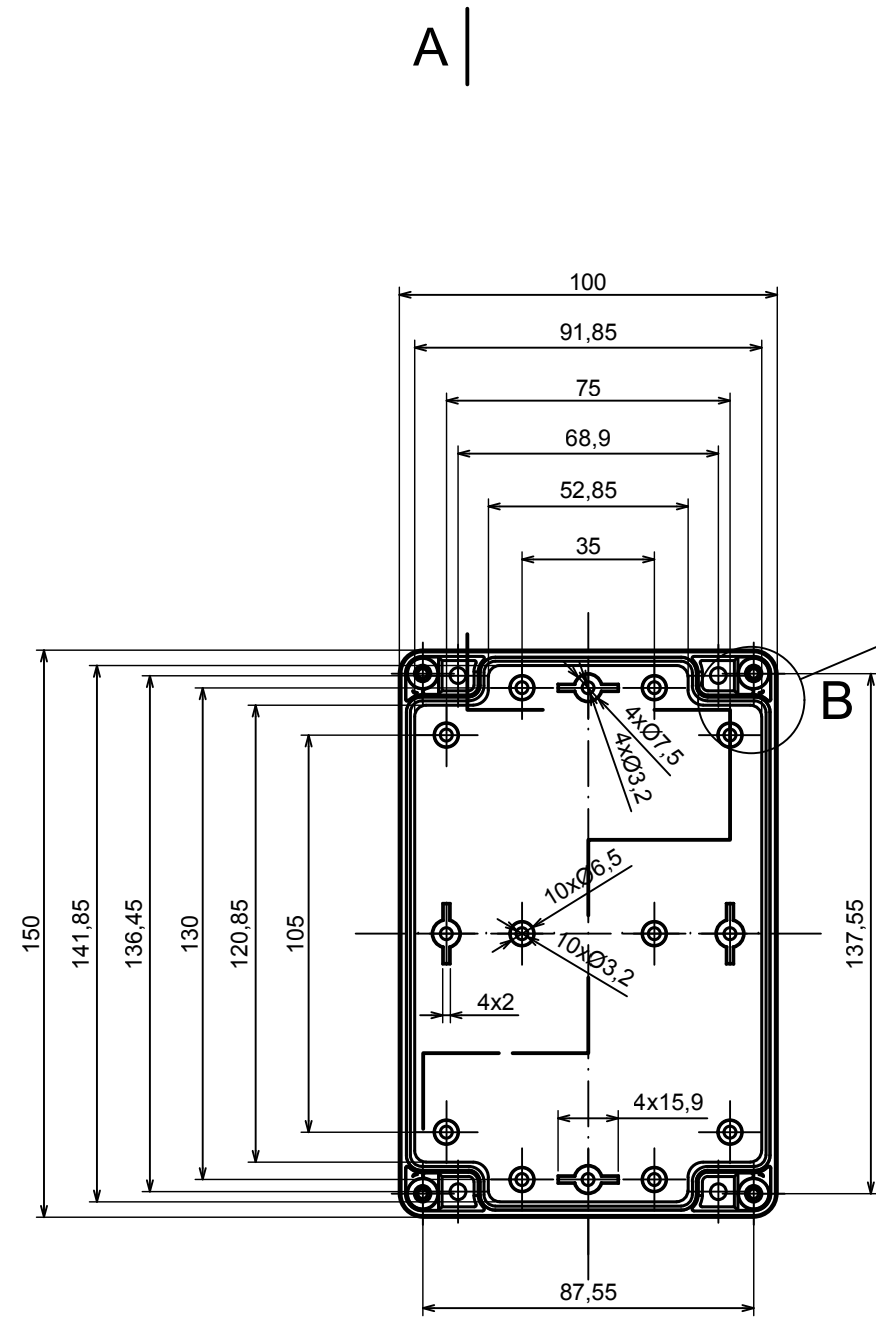

A |

All rights reserved, Copyright Kradex 2019

Product model	Enclosure ZP150.100.60 TM - Assembly
---------------	--------------------------------------

Format: A3	Material: PC, ABS
------------	-------------------

Scale 1:2	Tolerance: +/- 0.5
-----------	--------------------

B (1:1)

A-A

C (1:1)

A |

All rights reserved, Copyright Kradox 2019

Product model: Enclosure ZP150.100.60 TM - Base ZP150.100.45 TM

Format: A3 Material: PC, ABS

Scale 1:2 Tolerance: +/- 0.5

A |

A-A

A |

All rights reserved, Copyright Kradox 2019

Product model: Enclosure ZP150.100.60 TM - Cover ZP150.100.15

Format: A3 Material: PC, ABS

Scale 1:2 Tolerance: +/- 0.5

[M-10-PLATED](#) [60221-01](#) [M17-L-PLN](#) [M-21-PLATED](#) [63310-01-000](#) [6711GSKT](#) [90026-501-000](#) [PS36-200](#) [120-407](#) [138-PLAIN](#) [144011](#)
[EAS-500 \(BLACK ANO\)](#) [2062750000](#) [KAB3421](#) [A0645271](#) [1928952](#) [2106-IR](#) [2792057](#) [2906241](#) [2906254](#) [H5031](#) [M-10-LID-PLATED](#)
[CU-284](#) [402-BLACK](#) [MDC-532-PLAIN-ALUM](#) [B137](#) [5400TN](#) [UNC 2-4-6 PLAIN](#) [462-0020E](#) [0542100012](#) [043853](#) [103031](#) [11416P](#) [KR8-](#)
[315](#) [UM-SE-A73-R BK](#) [2202158](#) [TUF 55 25 100 ME](#) [332-907](#) [4122](#) [EKJB](#) [24560-245](#) [736-409](#) [144012](#) [61-9480.6](#) [134573](#) [M18-L-PLTD](#)
[73095-510-000](#) [CNM-0303 Black](#) [S3A-453213-S](#) [ALUG702RD040-IR](#) [07.6370000](#)