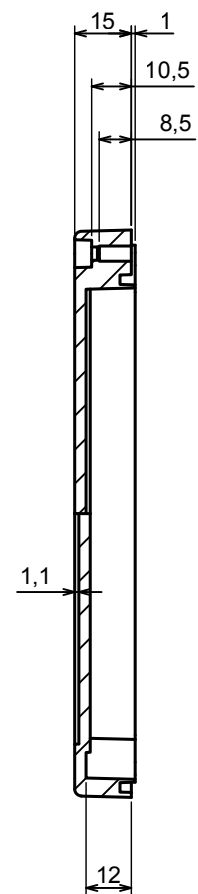

A |

All rights reserved, Copyright Kradex 2019

Product model	Enclosure ZP150.100.60 TM - Assembly
---------------	--------------------------------------

Format: A3	Material: PC, ABS
------------	-------------------

Scale 1:2	Tolerance: +/- 0.5
-----------	--------------------

B (1:1)

A-A

C (1:1)

A |

All rights reserved, Copyright Kradox 2019

Product model: Enclosure ZP150.100.60 TM - Base ZP150.100.45 TM

Format: A3 Material: PC, ABS

Scale 1:2 Tolerance: +/- 0.5

A |

A-A

A |

All rights reserved, Copyright Kradox 2019

Product model: Enclosure ZP150.100.60 TM - Cover ZP150.100.15

Format: A3 Material: PC, ABS

Scale 1:2 Tolerance: +/- 0.5

[M-10-PLATED](#) [60221-01](#) [M17-L-PLN](#) [M-21-PLATED](#) [63310-01-000](#) [6711GSKT](#) [90026-501-000](#) [PS36-200](#) [120-407](#) [138-PLAIN](#) [144011](#)
[EAS-500 \(BLACK ANO\)](#) [2062750000](#) [KAB3421](#) [A0645271](#) [1928952](#) [2106-IR](#) [2792057](#) [2906241](#) [2906254](#) [H5031](#) [M-10-LID-PLATED](#)
[CU-284](#) [402-BLACK](#) [MDC-532-PLAIN-ALUM](#) [B137](#) [5400TN](#) [UNC 2-4-6 PLAIN](#) [462-0020E](#) [0542100012](#) [043853](#) [103031](#) [11416P](#) [KR8-](#)
[315](#) [UM-SE-A73-R BK](#) [2202158](#) [TUF 55 25 100 ME](#) [332-907](#) [4122](#) [EKJB](#) [24560-245](#) [736-409](#) [144012](#) [61-9480.6](#) [134573](#) [M18-L-PLTD](#)
[73095-510-000](#) [CNM-0303 Black](#) [S3A-453213-S](#) [ALUG702RD040-IR](#) [07.6370000](#)