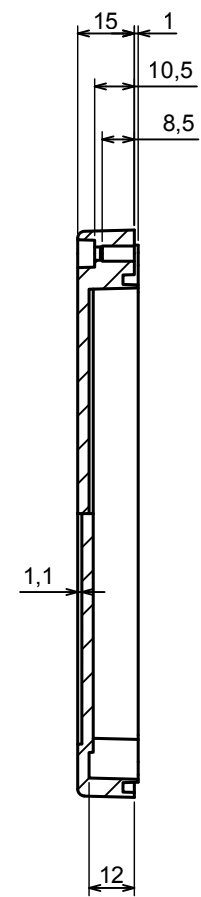

A |

All rights reserved, Copyright Kradex 2019

Product model	Enclosure ZP150.100.60 TM - Assembly
---------------	--------------------------------------

Format: A3	Material: PC, ABS
------------	-------------------

Scale 1:2	Tolerance: +/- 0.5
-----------	--------------------

B (1:1)

A-A

C (1:1)

A |

All rights reserved, Copyright Kradox 2019

Product model: Enclosure ZP150.100.60 TM - Base ZP150.100.45 TM

Format: A3 Material: PC, ABS

Scale 1:2 Tolerance: +/- 0.5

A |

A-A

A |

All rights reserved, Copyright Kradox 2019

Product model: Enclosure ZP150.100.60 TM - Cover ZP150.100.15

Format: A3 Material: PC, ABS

Scale 1:2 Tolerance: +/- 0.5

Other Similar products are found below :

[585-R-WH-PK](#) [M-10-PLATED](#) [60566-01-000](#) [HPL-9VB BATT DOOR](#) [M18-PLTD](#) [M-21-PLATED](#) [63310-01-000](#) [6711GSKT](#)
[71884-29-028](#) [LH45-100 Black](#) [72868-510-000](#) [CNS-0000 Black](#) [72883-510-000](#) [CNS-0101 Black](#) [72906-510-000](#) [CNS-0407 Black](#) [73092-](#)
[510-000](#) [CNM-0101 Black](#) [73105-510-000](#) [CNL-0101 Black](#) [73395-510-039](#) [CNS-0006 Bone](#) [74016-510-000](#) [CNL-0006 Black](#) [74257-510-000](#)
[CNL-0004](#) [MDC-1183-PLAIN-ALUM](#) [MDC-1183-PTD](#) [MDC-13104-PTD](#) [MDC-321-PTD](#) [MDC-973-PTD](#) [76](#) [77153-01-028](#) [FLX6030](#)
[83535-01-508](#) [90026-501-000](#) [PS36-200](#) [116-508](#) [120-407](#) [120-910](#) [127-908](#) [130-008](#) [1301170079](#) [1322GSKTEP](#) [1325GSKT3](#) [138-PLAIN](#)
[1434-1210](#) [EAS-500 \(BLACK ANO\)](#) [1804RP-RB-PK](#) [190-005](#) [2202307](#) [KAB3321 BLACK](#) [KAB3421](#) [2697466](#) [S52213](#) [2901123](#) [2901699](#)
[A0645271](#) [A20P20](#) [2106-IR](#) [PERF-850-PLN](#)