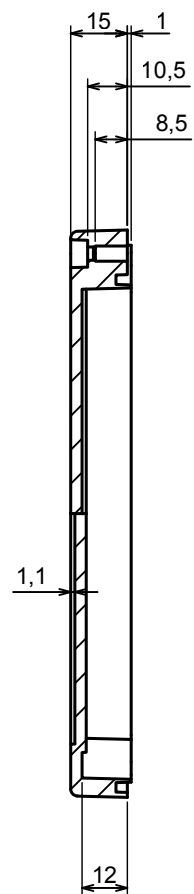

A |

All rights reserved, Copyright Kradex 2019

Product model	Enclosure ZP150.100.60 TM - Assembly
---------------	--------------------------------------

Format: A3	Material: PC, ABS
------------	-------------------

Scale 1:2	Tolerance: +/- 0.5
-----------	--------------------

B (1:1)

A-A

C (1:1)

A |

All rights reserved, Copyright Kradox 2019

Product model: Enclosure ZP150.100.60 TM - Base ZP150.100.45 TM

Format: A3 Material: PC, ABS

Scale 1:2 Tolerance: +/- 0.5

A |

A-A

A |

All rights reserved, Copyright Kradox 2019

Product model: Enclosure ZP150.100.60 TM - Cover ZP150.100.15

Format: A3 Material: PC, ABS

Scale 1:2 Tolerance: +/- 0.5

[585-R-WH-PK](#) [M-10-PLATED](#) [60221-01](#) [60566-01-000](#) [HPL-9VB BATT DOOR](#) [M18-PLTD](#) [M-21-PLATED](#) [63310-01-000](#) [6711GSKT](#)
[71884-29-028](#) [LH45-100 Black](#) [72868-510-000](#) [CNS-0000 Black](#) [72883-510-000](#) [CNS-0101 Black](#) [72906-510-000](#) [CNS-0407 Black](#) [73092-](#)
[510-000](#) [CNM-0101 Black](#) [73105-510-000](#) [CNL-0101 Black](#) [73108-510-000](#) [CNL-0303 Black](#) [73395-510-039](#) [CNS-0006 Bone](#) [74016-510-000](#)
[CNL-0006 Black](#) [74257-510-000](#) [CNL-0004](#) [MDC-1183-PLAIN-ALUM](#) [MDC-1183-PTD](#) [MDC-13104-PTD](#) [MDC-321-PTD](#) [MDC-973-PTD](#)
[76](#) [77153-01-028](#) [FLX6030](#) [83535-01-508](#) [90026-501-000](#) [PS36-200](#) [116-508](#) [120-407](#) [120-910](#) [127-908](#) [130-008](#) [1301170079](#)
[1322GSKTEP](#) [1325GSKT3](#) [138-PLAIN](#) [1434-1210](#) [EAS-500 \(BLACK ANO\)](#) [1804RP-RB-PK](#) [190-005](#) [2202307](#) [KAB3321 BLACK](#)
[KAB3421](#) [2697466](#) [S52213](#) [2901123](#) [2901699](#) [A0645271](#) [A20P20](#)