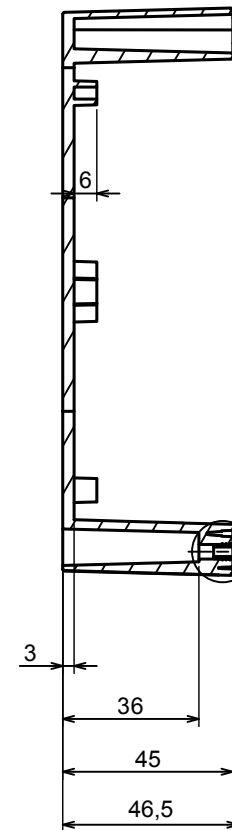

A |

All rights reserved, Copyright Kradex 2019

Product model	Enclosure ZP150.100.60 TM - Assembly
---------------	--------------------------------------

Format: A3	Material: PC, ABS
------------	-------------------

Scale 1:2	Tolerance: +/- 0.5
-----------	--------------------

B (1:1)

A-A

C (1:1)

A |

All rights reserved, Copyright Kradox 2019

Product model: Enclosure ZP150.100.60 TM - Base ZP150.100.45 TM

Format: A3 Material: PC, ABS

Scale 1:2 Tolerance: +/- 0.5

A |

A-A

A |

All rights reserved, Copyright Kradox 2019

Product model: Enclosure ZP150.100.60 TM - Cover ZP150.100.15

Format: A3 Material: PC, ABS

Scale 1:2 Tolerance: +/- 0.5

[585-R-WH-PK](#) [M-10-PLATED](#) [60221-01](#) [60566-01-000](#) [HPL-9VB BATT DOOR](#) [M18-PLTD](#) [M-21-PLATED](#) [63310-01-000](#) [6711GSKT](#)
[71884-29-028](#) [LH45-100 Black](#) [72868-510-000](#) [CNS-0000 Black](#) [72883-510-000](#) [CNS-0101 Black](#) [72906-510-000](#) [CNS-0407 Black](#) [73092-](#)
[510-000](#) [CNM-0101 Black](#) [73105-510-000](#) [CNL-0101 Black](#) [73108-510-000](#) [CNL-0303 Black](#) [73395-510-039](#) [CNS-0006 Bone](#) [74016-510-000](#)
[CNL-0006 Black](#) [74257-510-000](#) [CNL-0004](#) [MDC-1183-PLAIN-ALUM](#) [MDC-1183-PTD](#) [MDC-13104-PTD](#) [MDC-321-PTD](#) [MDC-973-PTD](#)
[76](#) [77153-01-028](#) [FLX6030](#) [83535-01-508](#) [90026-501-000](#) [PS36-200](#) [116-508](#) [120-407](#) [120-910](#) [127-908](#) [130-008](#) [1301170079](#)
[1322GSKTEP](#) [1325GSKT3](#) [138-PLAIN](#) [1434-1210](#) [EAS-500 \(BLACK ANO\)](#) [1804RP-RB-PK](#) [190-005](#) [2202307](#) [KAB3321 BLACK](#)
[KAB3421](#) [2697466](#) [S52213](#) [2901123](#) [2901699](#) [A0645271](#) [A20P20](#)