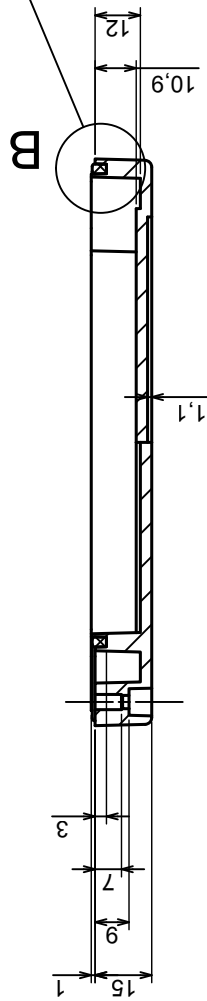

Tolerance: +/- 0.6

Material: PC, ABS

Scale 1:2

Format: A3

Product model
Enclosure ZP150.150.60SJ TM2 - Cover ZP150.150.15SJ

All rights reserved, Copyright Kradex 2018

B (2:1)

A-A

A

A