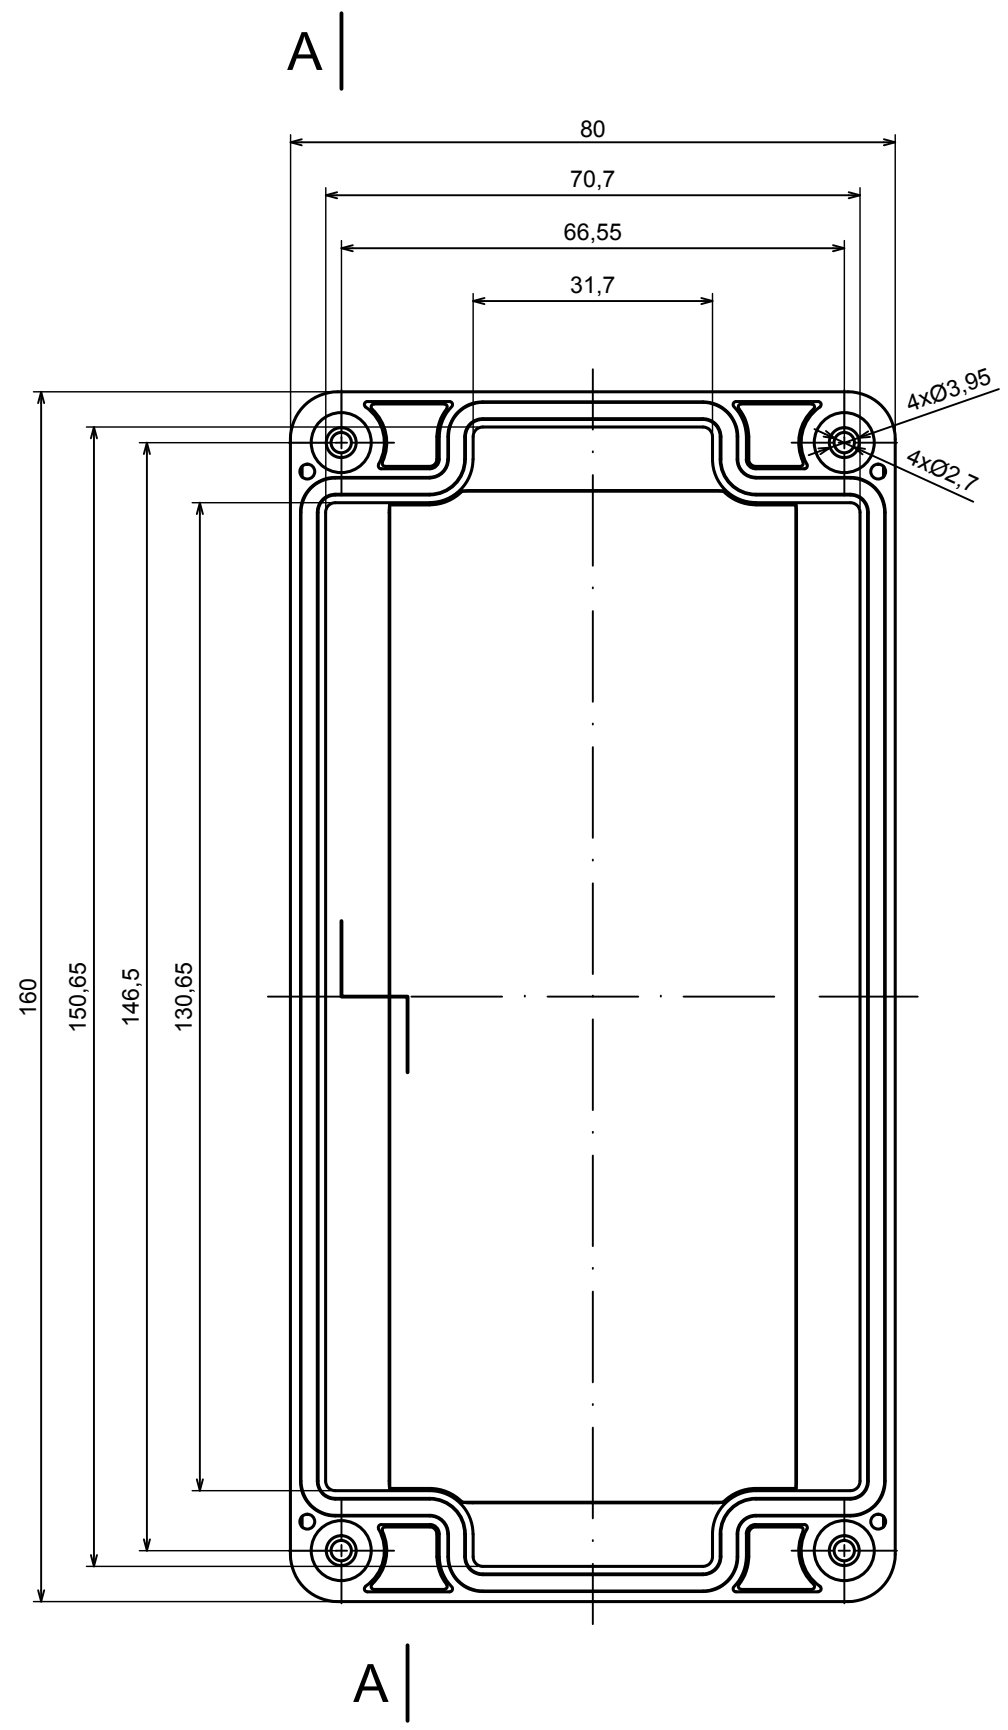

A |

All rights reserved, Copyright Kradox 2021		
Product model	Enclosure ZP160.80.60 TM - Assembly	
Format: A3	Material: PC, ABS	
Scale 1:1	Tolerance: +/- 0.5	

All rights reserved, Copyright Kradox 2021

Product model Enclosure ZP160.80.60 TM - Base ZP160.80.45 TM

Format: A3 Material: PC, ABS

Scale 1:1 Tolerance: +/- 0.5

All rights reserved, Copyright Kradox 2021	
Product model	Enclosure ZP160.80.60 TM - Cover PZ160.80.15
Format: A3	Material: PC, ABS
Scale 1:1	Tolerance: +/- 0.5

[585-R-WH-PK](#) [M-10-PLATED](#) [60221-01](#) [60566-01-000](#) [HPL-9VB BATT DOOR](#) [M18-PLTD](#) [M-21-PLATED](#) [63310-01-000](#) [6711GSKT](#)
[71884-29-028](#) [LH45-100 Black](#) [72868-510-000](#) [CNS-0000 Black](#) [72883-510-000](#) [CNS-0101 Black](#) [72906-510-000](#) [CNS-0407 Black](#) [73092-](#)
[510-000](#) [CNM-0101 Black](#) [73105-510-000](#) [CNL-0101 Black](#) [73108-510-000](#) [CNL-0303 Black](#) [73395-510-039](#) [CNS-0006 Bone](#) [74016-510-000](#)
[CNL-0006 Black](#) [74257-510-000](#) [CNL-0004](#) [MDC-1183-PLAIN-ALUM](#) [MDC-1183-PTD](#) [MDC-13104-PTD](#) [MDC-321-PTD](#) [MDC-973-PTD](#)
[76](#) [77153-01-028](#) [FLX6030](#) [83535-01-508](#) [90026-501-000](#) [PS36-200](#) [116-508](#) [120-407](#) [120-910](#) [127-908](#) [130-008](#) [1301170079](#)
[1322GSKTEP](#) [1325GSKT3](#) [138-PLAIN](#) [1434-1210](#) [EAS-500 \(BLACK ANO\)](#) [1804RP-RB-PK](#) [190-005](#) [2202307](#) [KAB3321 BLACK](#)
[KAB3421](#) [2697466](#) [S52213](#) [2901123](#) [2901699](#) [A0645271](#) [A20P20](#)