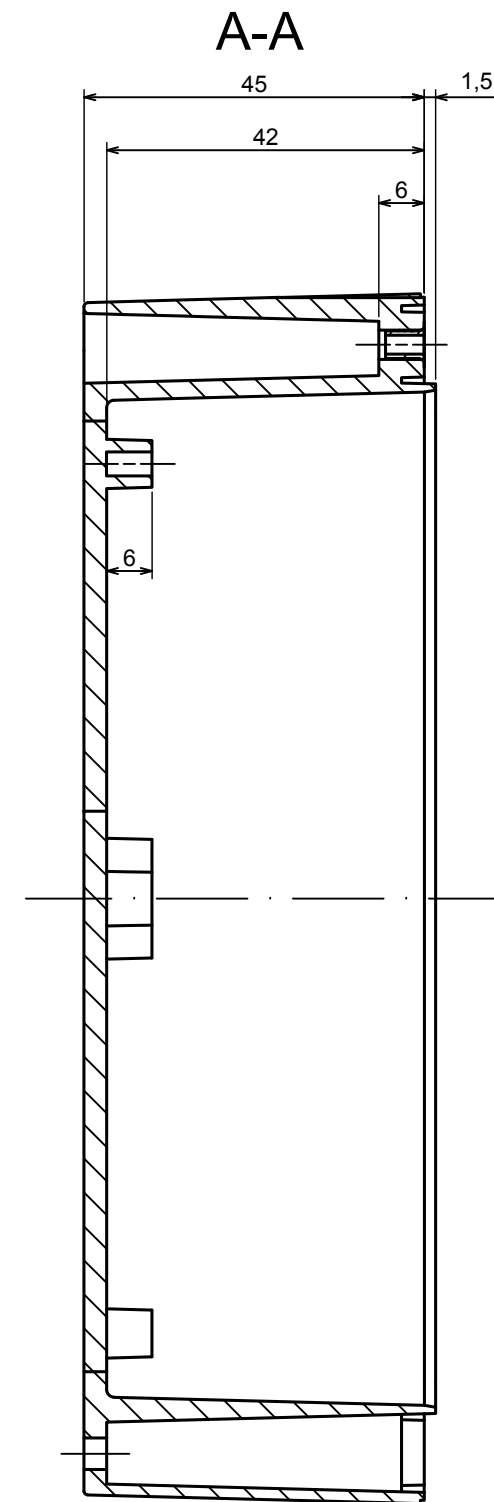

A |

All rights reserved, Copyright Kradox 2021		
Product model	Enclosure ZP160.80.60 TM - Assembly	
Format: A3	Material: PC, ABS	
Scale 1:1	Tolerance: +/- 0.5	

All rights reserved, Copyright Kradox 2021

Product model Enclosure ZP160.80.60 TM - Base ZP160.80.45 TM

Format: A3 Material: PC, ABS

Scale 1:1 Tolerance: +/- 0.5

All rights reserved, Copyright Kradox 2021	
Product model	Enclosure ZP160.80.60 TM - Cover PZ160.80.15
Format: A3	Material: PC, ABS
Scale 1:1	Tolerance: +/- 0.5

[585-R-WH-PK](#) [M-10-PLATED](#) [60221-01](#) [60566-01-000](#) [HPL-9VB BATT DOOR](#) [M18-PLTD](#) [M-21-PLATED](#) [63310-01-000](#) [6711GSKT](#)
[71884-29-028](#) [LH45-100 Black](#) [72868-510-000](#) [CNS-0000 Black](#) [72883-510-000](#) [CNS-0101 Black](#) [72906-510-000](#) [CNS-0407 Black](#) [73092-](#)
[510-000](#) [CNM-0101 Black](#) [73105-510-000](#) [CNL-0101 Black](#) [73108-510-000](#) [CNL-0303 Black](#) [73395-510-039](#) [CNS-0006 Bone](#) [74016-510-000](#)
[CNL-0006 Black](#) [74257-510-000](#) [CNL-0004](#) [MDC-1183-PLAIN-ALUM](#) [MDC-1183-PTD](#) [MDC-13104-PTD](#) [MDC-321-PTD](#) [MDC-973-PTD](#)
[76](#) [77153-01-028](#) [FLX6030](#) [83535-01-508](#) [90026-501-000](#) [PS36-200](#) [116-508](#) [120-407](#) [120-910](#) [127-908](#) [130-008](#) [1301170079](#)
[1322GSKTEP](#) [1325GSKT3](#) [138-PLAIN](#) [1434-1210](#) [EAS-500 \(BLACK ANO\)](#) [1804RP-RB-PK](#) [190-005](#) [2202307](#) [KAB3321 BLACK](#)
[KAB3421](#) [2697466](#) [S52213](#) [2901123](#) [2901699](#) [A0645271](#) [A20P20](#)