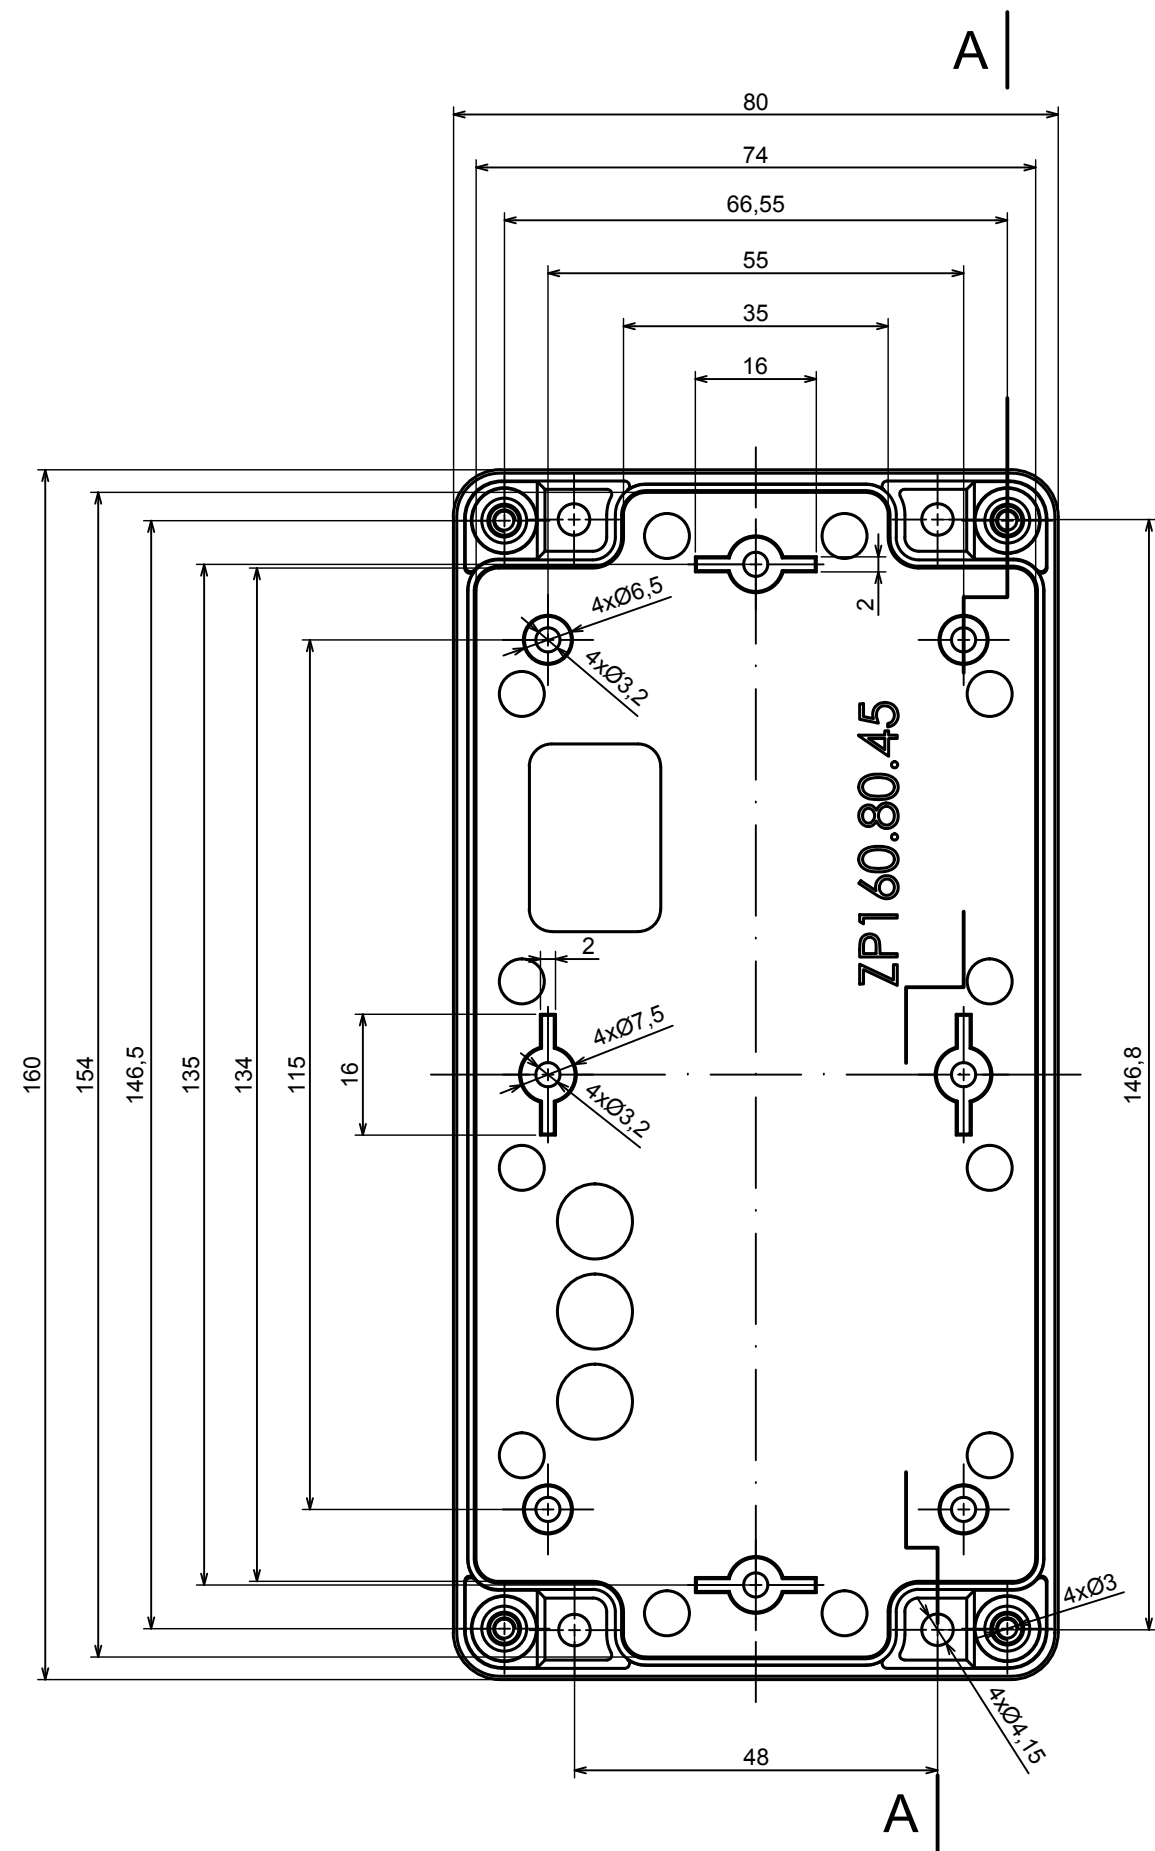

A |

All rights reserved, Copyright Kradox 2021		
Product model	Enclosure ZP160.80.60 TM - Assembly	
Format: A3	Material: PC, ABS	
Scale 1:1	Tolerance: +/- 0.5	

All rights reserved, Copyright Kradox 2021

Product model Enclosure ZP160.80.60 TM - Base ZP160.80.45 TM

Format: A3 Material: PC, ABS

Scale 1:1 Tolerance: +/- 0.5

All rights reserved, Copyright Kradox 2021	
Product model	Enclosure ZP160.80.60 TM - Cover PZ160.80.15
Format: A3	Material: PC, ABS
Scale 1:1	Tolerance: +/- 0.5

[585-R-WH-PK](#) [M-10-PLATED](#) [60221-01](#) [60566-01-000](#) [HPL-9VB BATT DOOR](#) [M18-PLTD](#) [M-21-PLATED](#) [63310-01-000](#) [6711GSKT](#)
[71884-29-028](#) [LH45-100 Black](#) [72868-510-000](#) [CNS-0000 Black](#) [72883-510-000](#) [CNS-0101 Black](#) [72906-510-000](#) [CNS-0407 Black](#) [73092-](#)
[510-000](#) [CNM-0101 Black](#) [73105-510-000](#) [CNL-0101 Black](#) [73108-510-000](#) [CNL-0303 Black](#) [73395-510-039](#) [CNS-0006 Bone](#) [74016-510-000](#)
[CNL-0006 Black](#) [74257-510-000](#) [CNL-0004](#) [MDC-1183-PLAIN-ALUM](#) [MDC-1183-PTD](#) [MDC-13104-PTD](#) [MDC-321-PTD](#) [MDC-973-PTD](#)
[76](#) [77153-01-028](#) [FLX6030](#) [83535-01-508](#) [90026-501-000](#) [PS36-200](#) [116-508](#) [120-407](#) [120-910](#) [127-908](#) [130-008](#) [1301170079](#)
[1322GSKTEP](#) [1325GSKT3](#) [138-PLAIN](#) [1434-1210](#) [EAS-500 \(BLACK ANO\)](#) [1804RP-RB-PK](#) [190-005](#) [2202307](#) [KAB3321 BLACK](#)
[KAB3421](#) [2697466](#) [S52213](#) [2901123](#) [2901699](#) [A0645271](#) [A20P20](#)