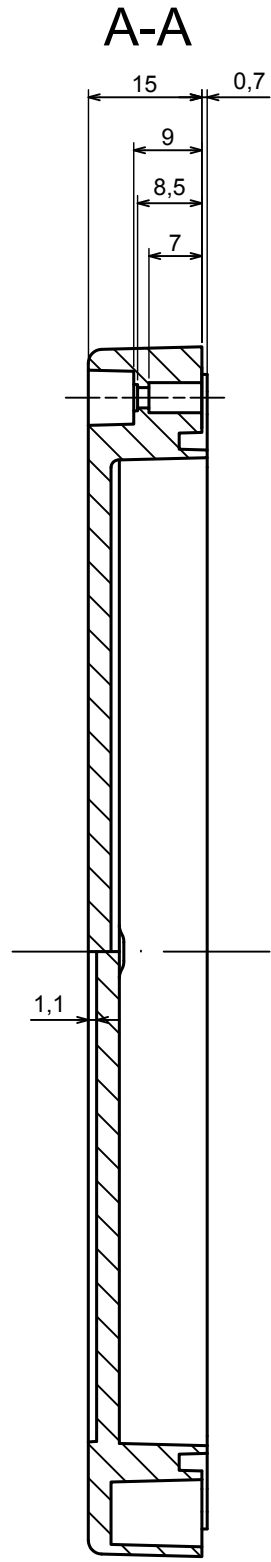

A |

All rights reserved, Copyright Kradox 2021		
Product model	Enclosure ZP160.80.60 TM - Assembly	
Format: A3	Material: PC, ABS	
Scale 1:1	Tolerance: +/- 0.5	

All rights reserved, Copyright Kradox 2021

Product model Enclosure ZP160.80.60 TM - Base ZP160.80.45 TM

Format: A3 Material: PC, ABS

Scale 1:1 Tolerance: +/- 0.5

All rights reserved, Copyright Kradox 2021	
Product model	Enclosure ZP160.80.60 TM - Cover PZ160.80.15
Format: A3	Material: PC, ABS
Scale 1:1	Tolerance: +/- 0.5

[585-R-WH-PK](#) [M-10-PLATED](#) [60221-01](#) [60566-01-000](#) [HPL-9VB BATT DOOR](#) [M18-PLTD](#) [M-21-PLATED](#) [63310-01-000](#) [6711GSKT](#)
[71884-29-028](#) [LH45-100 Black](#) [72868-510-000](#) [CNS-0000 Black](#) [72883-510-000](#) [CNS-0101 Black](#) [72906-510-000](#) [CNS-0407 Black](#) [73092-](#)
[510-000](#) [CNM-0101 Black](#) [73105-510-000](#) [CNL-0101 Black](#) [73108-510-000](#) [CNL-0303 Black](#) [73395-510-039](#) [CNS-0006 Bone](#) [74016-510-000](#)
[CNL-0006 Black](#) [74257-510-000](#) [CNL-0004](#) [MDC-1183-PLAIN-ALUM](#) [MDC-1183-PTD](#) [MDC-13104-PTD](#) [MDC-321-PTD](#) [MDC-973-PTD](#)
[76](#) [77153-01-028](#) [FLX6030](#) [83535-01-508](#) [90026-501-000](#) [PS36-200](#) [116-508](#) [120-407](#) [120-910](#) [127-908](#) [130-008](#) [1301170079](#)
[1322GSKTEP](#) [1325GSKT3](#) [138-PLAIN](#) [1434-1210](#) [EAS-500 \(BLACK ANO\)](#) [1804RP-RB-PK](#) [190-005](#) [2202307](#) [KAB3321 BLACK](#)
[KAB3421](#) [2697466](#) [S52213](#) [2901123](#) [2901699](#) [A0645271](#) [A20P20](#)