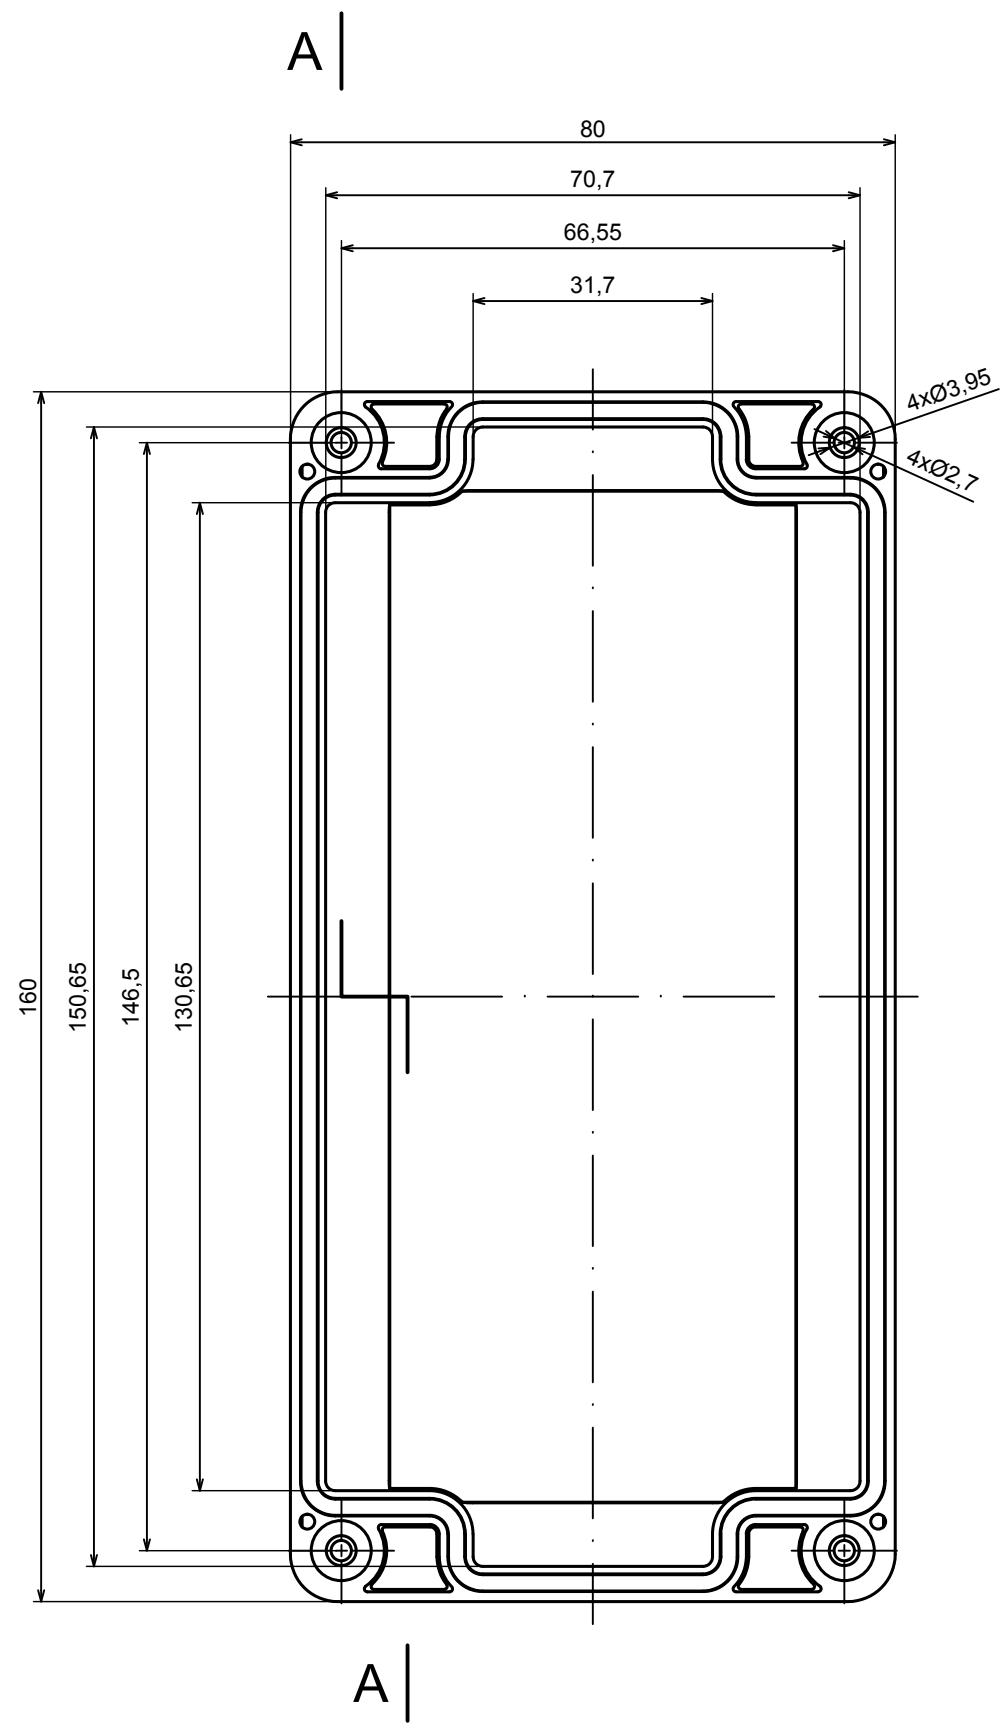

A |

All rights reserved, Copyright Kradox 2021	
Product model	Enclosure ZP160.80.60 TM - Assembly
Format: A3	Material: PC, ABS
Scale 1:1	Tolerance: +/- 0.5

All rights reserved, Copyright Kradox 2021

Product model Enclosure ZP160.80.60 TM - Base ZP160.80.45 TM

Format: A3 Material: PC, ABS

Scale 1:1 Tolerance: +/- 0.5

All rights reserved, Copyright Kradox 2021		
Product model	Enclosure ZP160.80.60 TM - Cover PZ160.80.15	
Format: A3	Material: PC, ABS	
Scale 1:1	Tolerance: +/- 0.5	

[585-R-WH-PK](#) [M-10-PLATED](#) [60221-01](#) [60566-01-000](#) [HPL-9VB BATT DOOR](#) [M18-PLTD](#) [M-21-PLATED](#) [63310-01-000](#) [6711GSKT](#)
[71884-29-028](#) [LH45-100 Black](#) [72868-510-000](#) [CNS-0000 Black](#) [72883-510-000](#) [CNS-0101 Black](#) [72906-510-000](#) [CNS-0407 Black](#) [73092-](#)
[510-000](#) [CNM-0101 Black](#) [73105-510-000](#) [CNL-0101 Black](#) [73108-510-000](#) [CNL-0303 Black](#) [73395-510-039](#) [CNS-0006 Bone](#) [74016-510-000](#)
[CNL-0006 Black](#) [74257-510-000](#) [CNL-0004](#) [MDC-1183-PLAIN-ALUM](#) [MDC-1183-PTD](#) [MDC-13104-PTD](#) [MDC-321-PTD](#) [MDC-973-PTD](#)
[76](#) [77153-01-028](#) [FLX6030](#) [83535-01-508](#) [90026-501-000](#) [PS36-200](#) [116-508](#) [120-407](#) [120-910](#) [127-908](#) [130-008](#) [1301170079](#)
[1322GSKTEP](#) [1325GSKT3](#) [138-PLAIN](#) [1434-1210](#) [EAS-500 \(BLACK ANO\)](#) [1804RP-RB-PK](#) [190-005](#) [2202307](#) [KAB3321 BLACK](#)
[KAB3421](#) [2697466](#) [S52213](#) [2901123](#) [2901699](#) [A0645271](#) [A20P20](#)