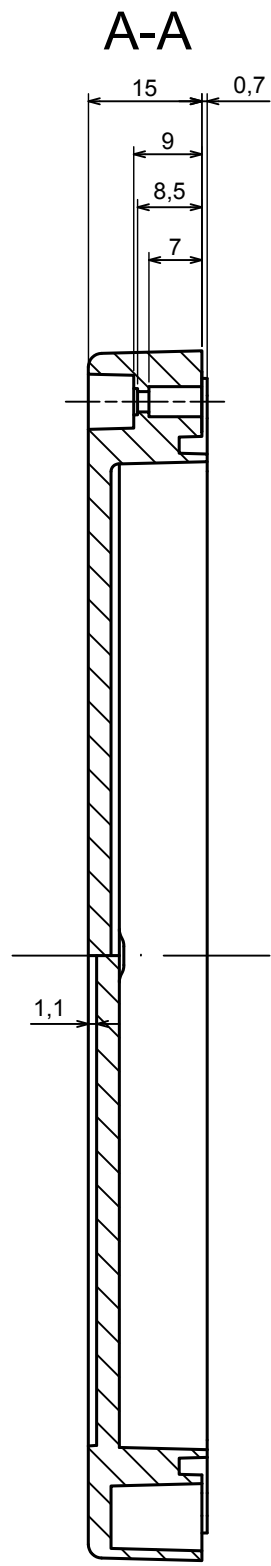

A |

All rights reserved, Copyright Kradox 2021	
Product model	Enclosure ZP160.80.60 TM - Assembly
Format: A3	Material: PC, ABS
Scale 1:1	Tolerance: +/- 0.5

All rights reserved, Copyright Kradox 2021

Product model Enclosure ZP160.80.60 TM - Base ZP160.80.45 TM

Format: A3 Material: PC, ABS

Scale 1:1 Tolerance: +/- 0.5

All rights reserved, Copyright Kradox 2021		
Product model	Enclosure ZP160.80.60 TM - Cover PZ160.80.15	
Format: A3	Material: PC, ABS	
Scale 1:1	Tolerance: +/- 0.5	

[585-R-WH-PK](#) [M-10-PLATED](#) [60221-01](#) [60566-01-000](#) [HPL-9VB BATT DOOR](#) [M18-PLTD](#) [M-21-PLATED](#) [63310-01-000](#) [6711GSKT](#)
[71884-29-028](#) [LH45-100 Black](#) [72868-510-000](#) [CNS-0000 Black](#) [72883-510-000](#) [CNS-0101 Black](#) [72906-510-000](#) [CNS-0407 Black](#) [73092-](#)
[510-000](#) [CNM-0101 Black](#) [73105-510-000](#) [CNL-0101 Black](#) [73108-510-000](#) [CNL-0303 Black](#) [73395-510-039](#) [CNS-0006 Bone](#) [74016-510-000](#)
[CNL-0006 Black](#) [74257-510-000](#) [CNL-0004](#) [MDC-1183-PLAIN-ALUM](#) [MDC-1183-PTD](#) [MDC-13104-PTD](#) [MDC-321-PTD](#) [MDC-973-PTD](#)
[76](#) [77153-01-028](#) [FLX6030](#) [83535-01-508](#) [90026-501-000](#) [PS36-200](#) [116-508](#) [120-407](#) [120-910](#) [127-908](#) [130-008](#) [1301170079](#)
[1322GSKTEP](#) [1325GSKT3](#) [138-PLAIN](#) [1434-1210](#) [EAS-500 \(BLACK ANO\)](#) [1804RP-RB-PK](#) [190-005](#) [2202307](#) [KAB3321 BLACK](#)
[KAB3421](#) [2697466](#) [S52213](#) [2901123](#) [2901699](#) [A0645271](#) [A20P20](#)