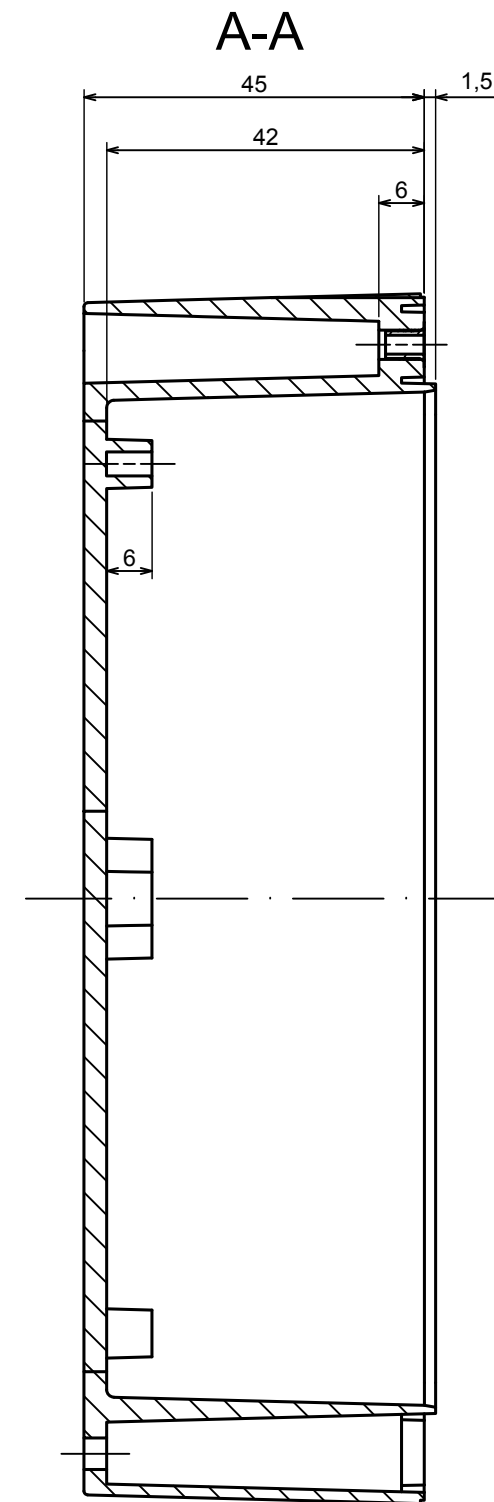

A |

All rights reserved, Copyright Kradox 2021	
Product model	Enclosure ZP160.80.60 TM - Assembly
Format: A3	Material: PC, ABS
Scale 1:1	Tolerance: +/- 0.5

All rights reserved, Copyright Kradox 2021

Product model Enclosure ZP160.80.60 TM - Base ZP160.80.45 TM

Format: A3 Material: PC, ABS

Scale 1:1 Tolerance: +/- 0.5

All rights reserved, Copyright Kradox 2021		
Product model	Enclosure ZP160.80.60 TM - Cover PZ160.80.15	
Format: A3	Material: PC, ABS	
Scale 1:1	Tolerance: +/- 0.5	

[585-R-WH-PK](#) [M-10-PLATED](#) [60221-01](#) [60566-01-000](#) [HPL-9VB BATT DOOR](#) [M18-PLTD](#) [M-21-PLATED](#) [63310-01-000](#) [6711GSKT](#)
[71884-29-028](#) [LH45-100 Black](#) [72868-510-000](#) [CNS-0000 Black](#) [72883-510-000](#) [CNS-0101 Black](#) [72906-510-000](#) [CNS-0407 Black](#) [73092-](#)
[510-000](#) [CNM-0101 Black](#) [73105-510-000](#) [CNL-0101 Black](#) [73108-510-000](#) [CNL-0303 Black](#) [73395-510-039](#) [CNS-0006 Bone](#) [74016-510-000](#)
[CNL-0006 Black](#) [74257-510-000](#) [CNL-0004](#) [MDC-1183-PLAIN-ALUM](#) [MDC-1183-PTD](#) [MDC-13104-PTD](#) [MDC-321-PTD](#) [MDC-973-PTD](#)
[76](#) [77153-01-028](#) [FLX6030](#) [83535-01-508](#) [90026-501-000](#) [PS36-200](#) [116-508](#) [120-407](#) [120-910](#) [127-908](#) [130-008](#) [1301170079](#)
[1322GSKTEP](#) [1325GSKT3](#) [138-PLAIN](#) [1434-1210](#) [EAS-500 \(BLACK ANO\)](#) [1804RP-RB-PK](#) [190-005](#) [2202307](#) [KAB3321 BLACK](#)
[KAB3421](#) [2697466](#) [S52213](#) [2901123](#) [2901699](#) [A0645271](#) [A20P20](#)