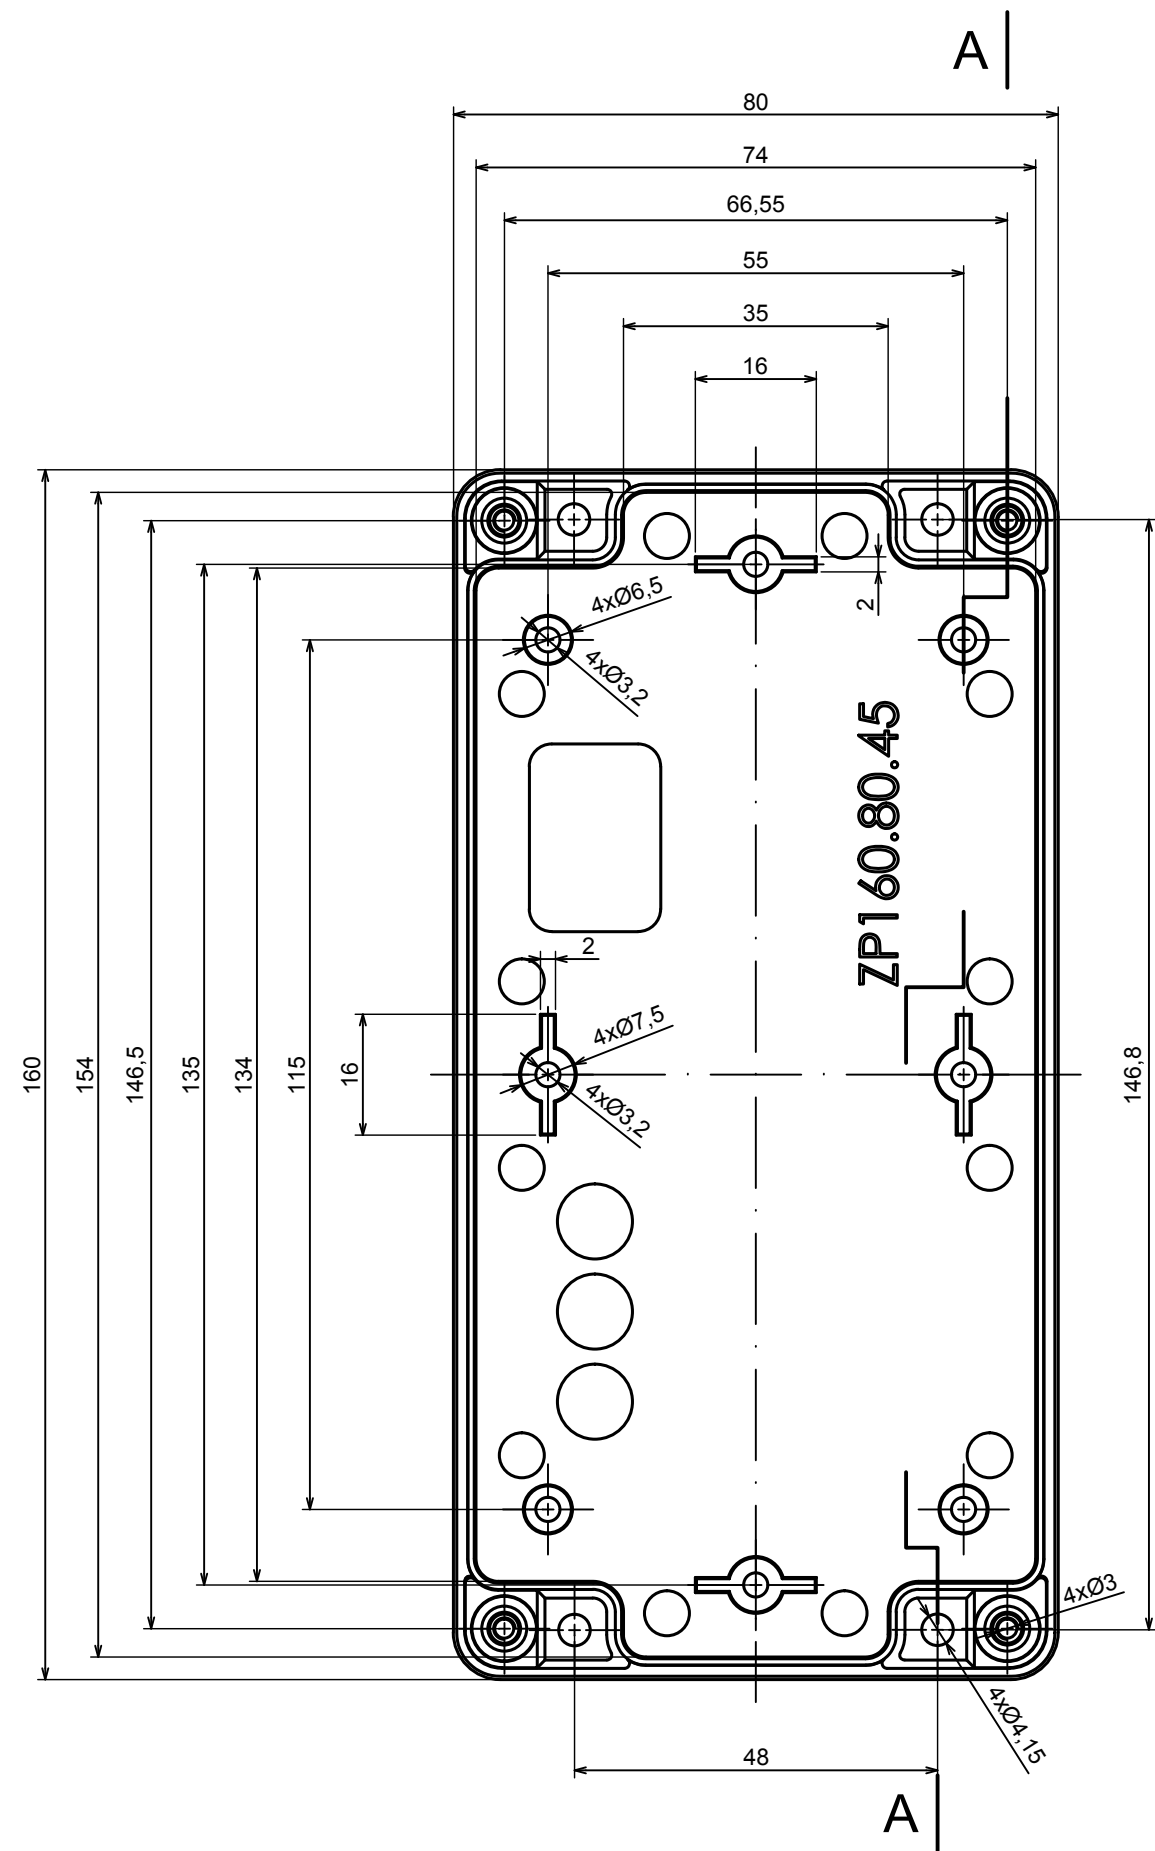

A |

All rights reserved, Copyright Kradox 2021	
Product model	Enclosure ZP160.80.60 TM - Assembly
Format: A3	Material: PC, ABS
Scale 1:1	Tolerance: +/- 0.5

All rights reserved, Copyright Kradox 2021

Product model Enclosure ZP160.80.60 TM - Base ZP160.80.45 TM

Format: A3 Material: PC, ABS

Scale 1:1 Tolerance: +/- 0.5

All rights reserved, Copyright Kradox 2021		
Product model	Enclosure ZP160.80.60 TM - Cover PZ160.80.15	
Format: A3	Material: PC, ABS	
Scale 1:1	Tolerance: +/- 0.5	

[585-R-WH-PK](#) [M-10-PLATED](#) [60221-01](#) [60566-01-000](#) [HPL-9VB BATT DOOR](#) [M18-PLTD](#) [M-21-PLATED](#) [63310-01-000](#) [6711GSKT](#)
[71884-29-028](#) [LH45-100 Black](#) [72868-510-000](#) [CNS-0000 Black](#) [72883-510-000](#) [CNS-0101 Black](#) [72906-510-000](#) [CNS-0407 Black](#) [73092-](#)
[510-000](#) [CNM-0101 Black](#) [73105-510-000](#) [CNL-0101 Black](#) [73108-510-000](#) [CNL-0303 Black](#) [73395-510-039](#) [CNS-0006 Bone](#) [74016-510-000](#)
[CNL-0006 Black](#) [74257-510-000](#) [CNL-0004](#) [MDC-1183-PLAIN-ALUM](#) [MDC-1183-PTD](#) [MDC-13104-PTD](#) [MDC-321-PTD](#) [MDC-973-PTD](#)
[76](#) [77153-01-028](#) [FLX6030](#) [83535-01-508](#) [90026-501-000](#) [PS36-200](#) [116-508](#) [120-407](#) [120-910](#) [127-908](#) [130-008](#) [1301170079](#)
[1322GSKTEP](#) [1325GSKT3](#) [138-PLAIN](#) [1434-1210](#) [EAS-500 \(BLACK ANO\)](#) [1804RP-RB-PK](#) [190-005](#) [2202307](#) [KAB3321 BLACK](#)
[KAB3421](#) [2697466](#) [S52213](#) [2901123](#) [2901699](#) [A0645271](#) [A20P20](#)