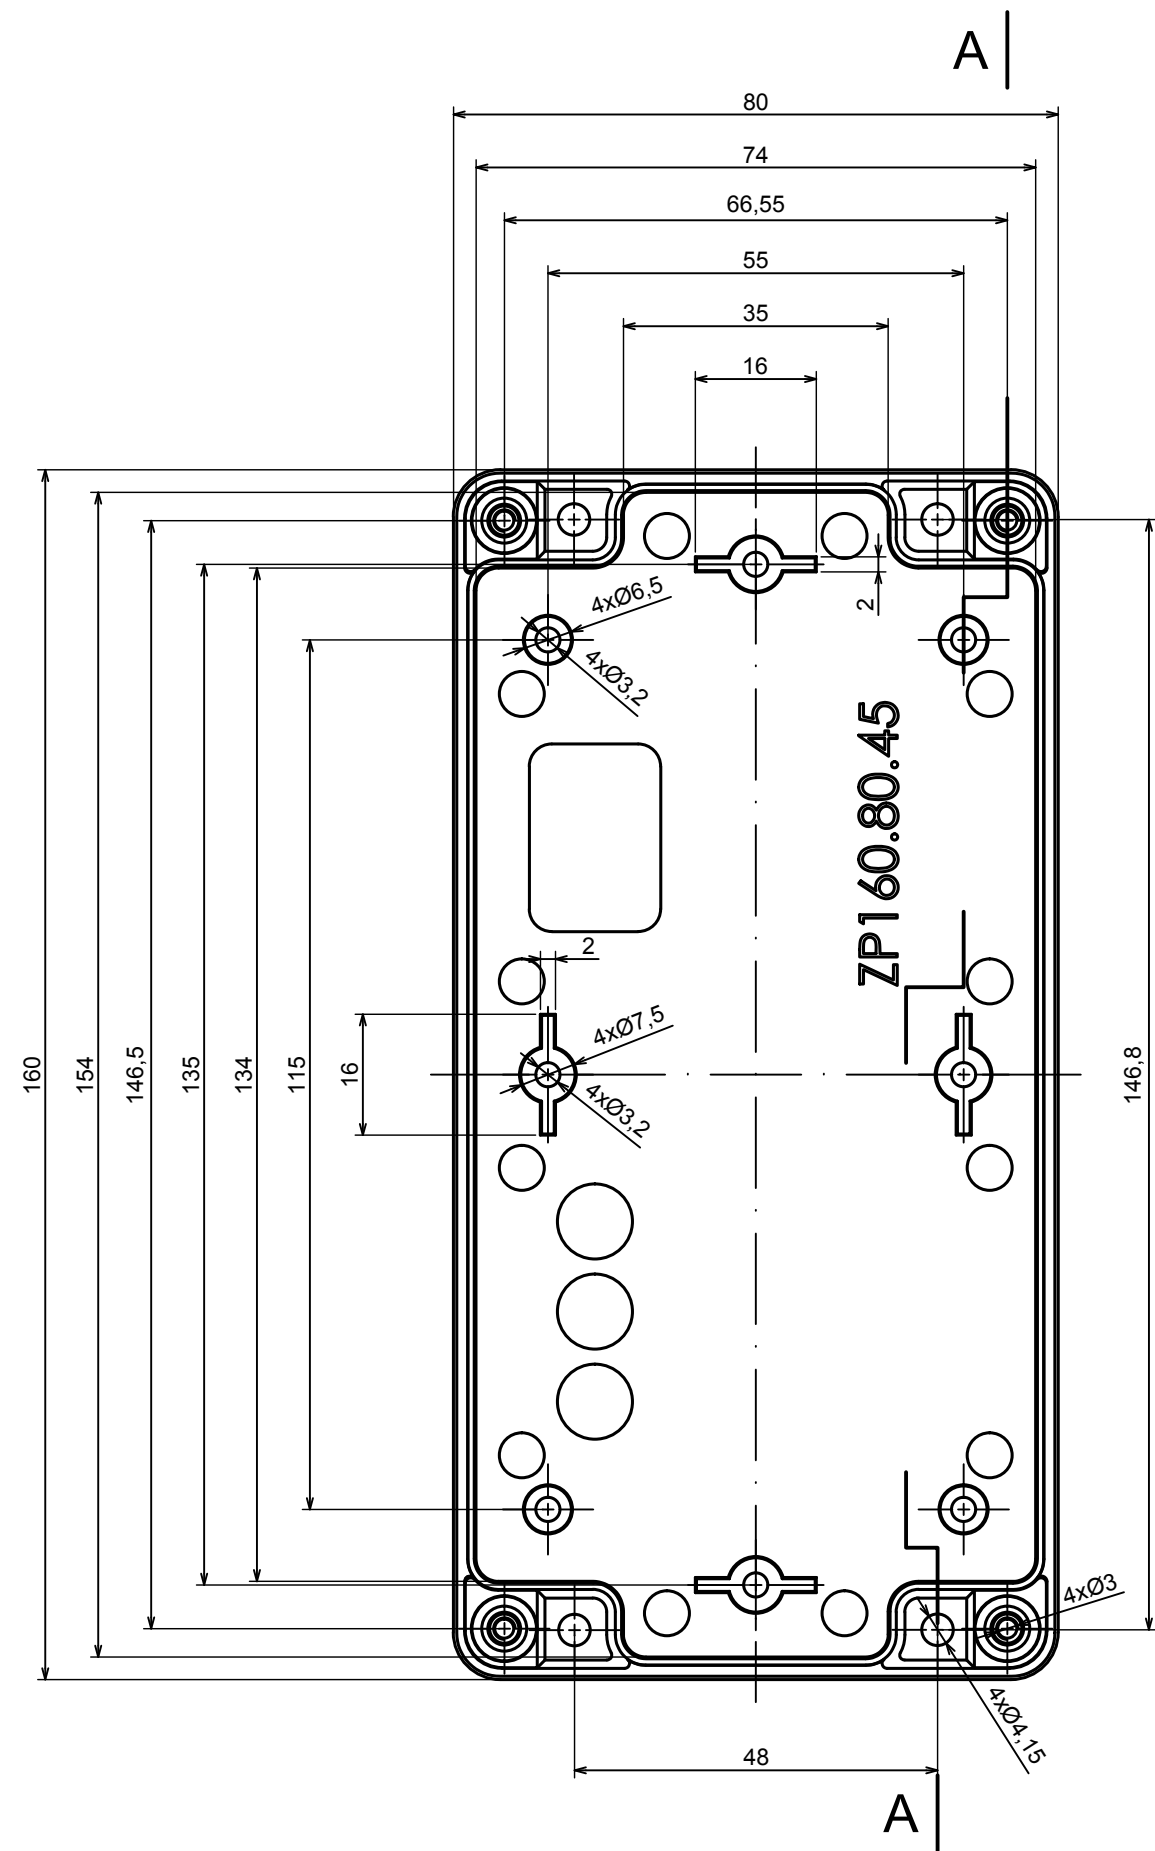

A |

All rights reserved, Copyright Kradox 2021		
Product model	Enclosure ZP160.80.60 TM - Assembly	
Format: A3	Material: PC, ABS	
Scale 1:1	Tolerance: +/- 0.5	

All rights reserved, Copyright Kradox 2021

Product model Enclosure ZP160.80.60 TM - Base ZP160.80.45 TM

Format: A3 Material: PC, ABS

Scale 1:1 Tolerance: +/- 0.5

All rights reserved, Copyright Kradox 2021	
Product model	Enclosure ZP160.80.60 TM - Cover PZ160.80.15
Format: A3	Material: PC, ABS
Scale 1:1	Tolerance: +/- 0.5

Other Similar products are found below :

[M-10-PLATED](#) [60221-01](#) [M17-L-PLN](#) [M-21-PLATED](#) [63310-01-000](#) [6711GSKT](#) [90026-501-000](#) [PS36-200](#) [120-407](#) [138-PLAIN](#) [144011](#)  
[EAS-500 \(BLACK ANO\)](#) [2062750000](#) [KAB3421](#) [A0645271](#) [1928952](#) [2106-IR](#) [2792057](#) [2906241](#) [2906254](#) [2907981](#) [H5031](#) [CU-284](#)  
[MDC-532-PLAIN-ALUM](#) [B137](#) [5400TN](#) [UNC 2-4-6 PLAIN](#) [462-0020E](#) [0542100012](#) [043853](#) [103031](#) [11416P](#) [KR8-315](#) [UM-SE-A73-R](#)  
[BK](#) [2202158](#) [TUF 55 25 100 ME](#) [332-907](#) [4122](#) [52213](#) [24560-245](#) [736-409](#) [144012](#) [61-9480.6](#) [134573](#) [M18-L-PLTD](#) [73095-510-000](#)  
[CNM-0303 Black](#) [S3A-453213-S](#) [ALUG702RD040-IR](#) [07.6370000](#) [P/4.2](#)