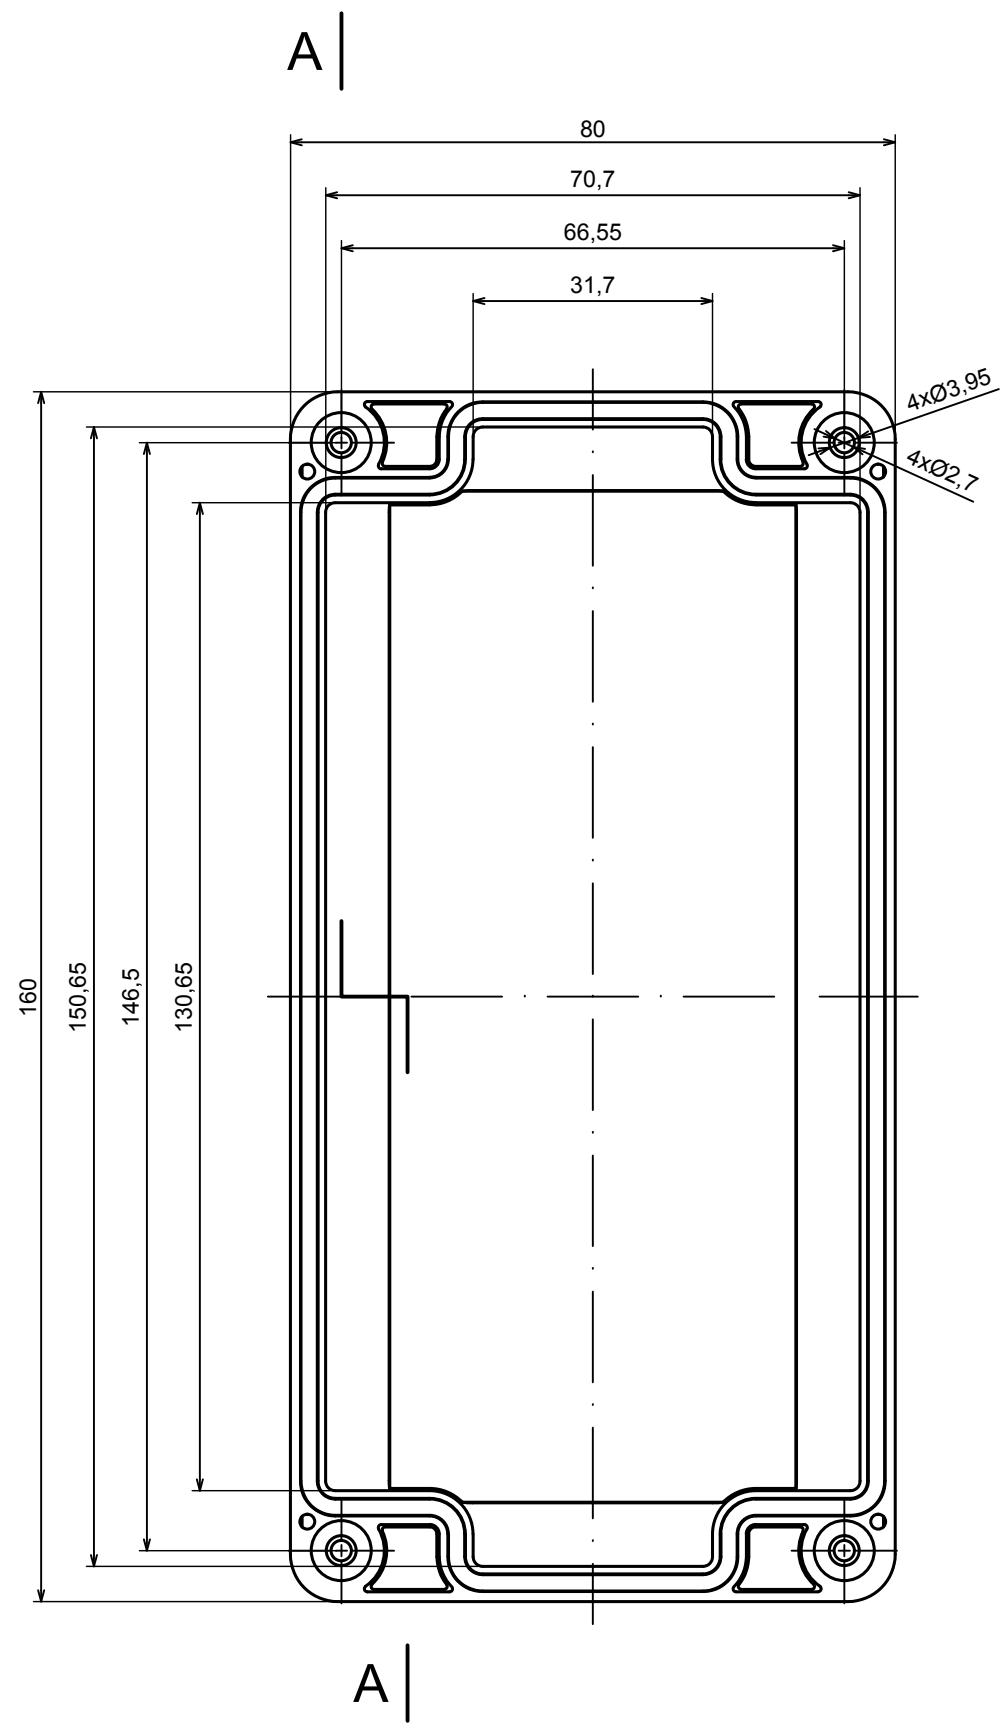

A |

All rights reserved, Copyright Kradox 2021		
Product model	Enclosure ZP160.80.60 TM - Assembly	
Format: A3	Material: PC, ABS	
Scale 1:1	Tolerance: +/- 0.5	

All rights reserved, Copyright Kradox 2021

Product model Enclosure ZP160.80.60 TM - Base ZP160.80.45 TM

Format: A3 Material: PC, ABS

Scale 1:1 Tolerance: +/- 0.5

All rights reserved, Copyright Kradox 2021	
Product model	Enclosure ZP160.80.60 TM - Cover PZ160.80.15
Format: A3	Material: PC, ABS
Scale 1:1	Tolerance: +/- 0.5

Other Similar products are found below :

[M-10-PLATED](#) [60221-01](#) [M17-L-PLN](#) [M-21-PLATED](#) [63310-01-000](#) [6711GSKT](#) [90026-501-000](#) [PS36-200](#) [120-407](#) [138-PLAIN](#) [144011](#)  
[EAS-500 \(BLACK ANO\)](#) [2062750000](#) [KAB3421](#) [A0645271](#) [1928952](#) [2106-IR](#) [2792057](#) [2906241](#) [2906254](#) [2907981](#) [H5031](#) [CU-284](#)  
[MDC-532-PLAIN-ALUM](#) [B137](#) [5400TN](#) [UNC 2-4-6 PLAIN](#) [462-0020E](#) [0542100012](#) [043853](#) [103031](#) [11416P](#) [KR8-315](#) [UM-SE-A73-R](#)  
[BK](#) [2202158](#) [TUF 55 25 100 ME](#) [332-907](#) [4122](#) [52213](#) [24560-245](#) [736-409](#) [144012](#) [61-9480.6](#) [134573](#) [M18-L-PLTD](#) [73095-510-000](#)  
[CNM-0303 Black](#) [S3A-453213-S](#) [ALUG702RD040-IR](#) [07.6370000](#) [P/4.2](#)