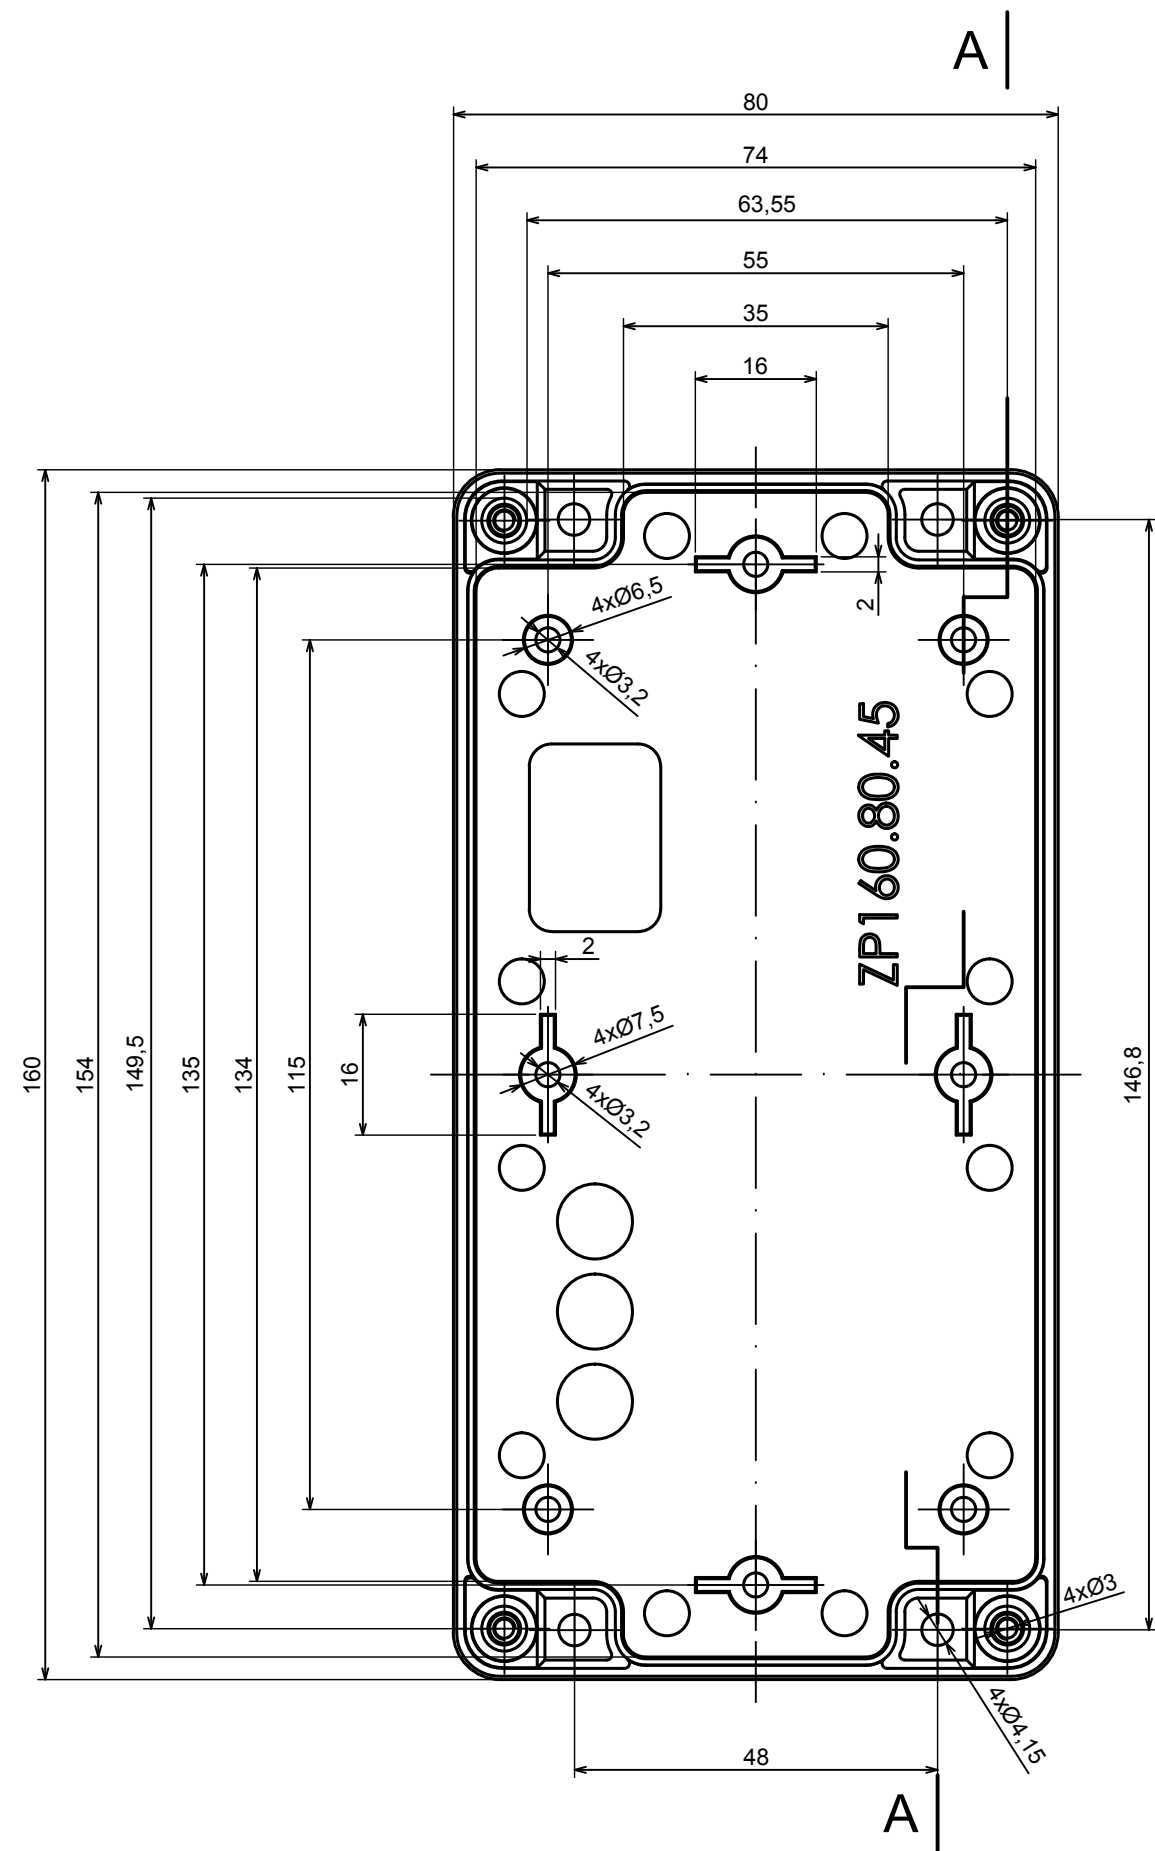

A |

All rights reserved, Copyright Kradox 2021		
Product model	Enclosure ZP160.80.60S TM - Assembly	
Format: A3	Material: PC, ABS	
Scale 1:1	Tolerance: +/- 0.5	

All rights reserved, Copyright Kradox 2021

Product model: Enclosure ZP160.80.60S TM - Base ZP160.80.45 TM

Format: A3 Material: PC, ABS

Scale 1:1 Tolerance: +/- 0.5

All rights reserved, Copyright Kradox 2021	
Product model	Enclosure ZP160.80.60S TM - Cover PZ160.80.15S
Format: A3	Material: PC, ABS
Scale 1:1	Tolerance: +/- 0.5

Other Similar products are found below :

[M-10-PLATED](#) [60221-01](#) [M17-L-PLN](#) [M-21-PLATED](#) [63310-01-000](#) [6711GSKT](#) [90026-501-000](#) [PS36-200](#) [120-407](#) [138-PLAIN](#) [144011](#)  
[EAS-500 \(BLACK ANO\)](#) [2062750000](#) [KAB3421](#) [A0645271](#) [1928952](#) [2106-IR](#) [2792057](#) [2906241](#) [2906254](#) [2907981](#) [H5031](#) [CU-284](#)  
[MDC-532-PLAIN-ALUM](#) [B137](#) [5400TN](#) [UNC 2-4-6 PLAIN](#) [462-0020E](#) [0542100012](#) [043853](#) [103031](#) [11416P](#) [KR8-315](#) [UM-SE-A73-R](#)  
[BK](#) [2202158](#) [TUF 55 25 100 ME](#) [332-907](#) [4122](#) [52213](#) [24560-245](#) [736-409](#) [144012](#) [61-9480.6](#) [134573](#) [M18-L-PLTD](#) [73095-510-000](#)  
[CNM-0303 Black](#) [S3A-453213-S](#) [ALUG702RD040-IR](#) [07.6370000](#) [P/4.2](#)