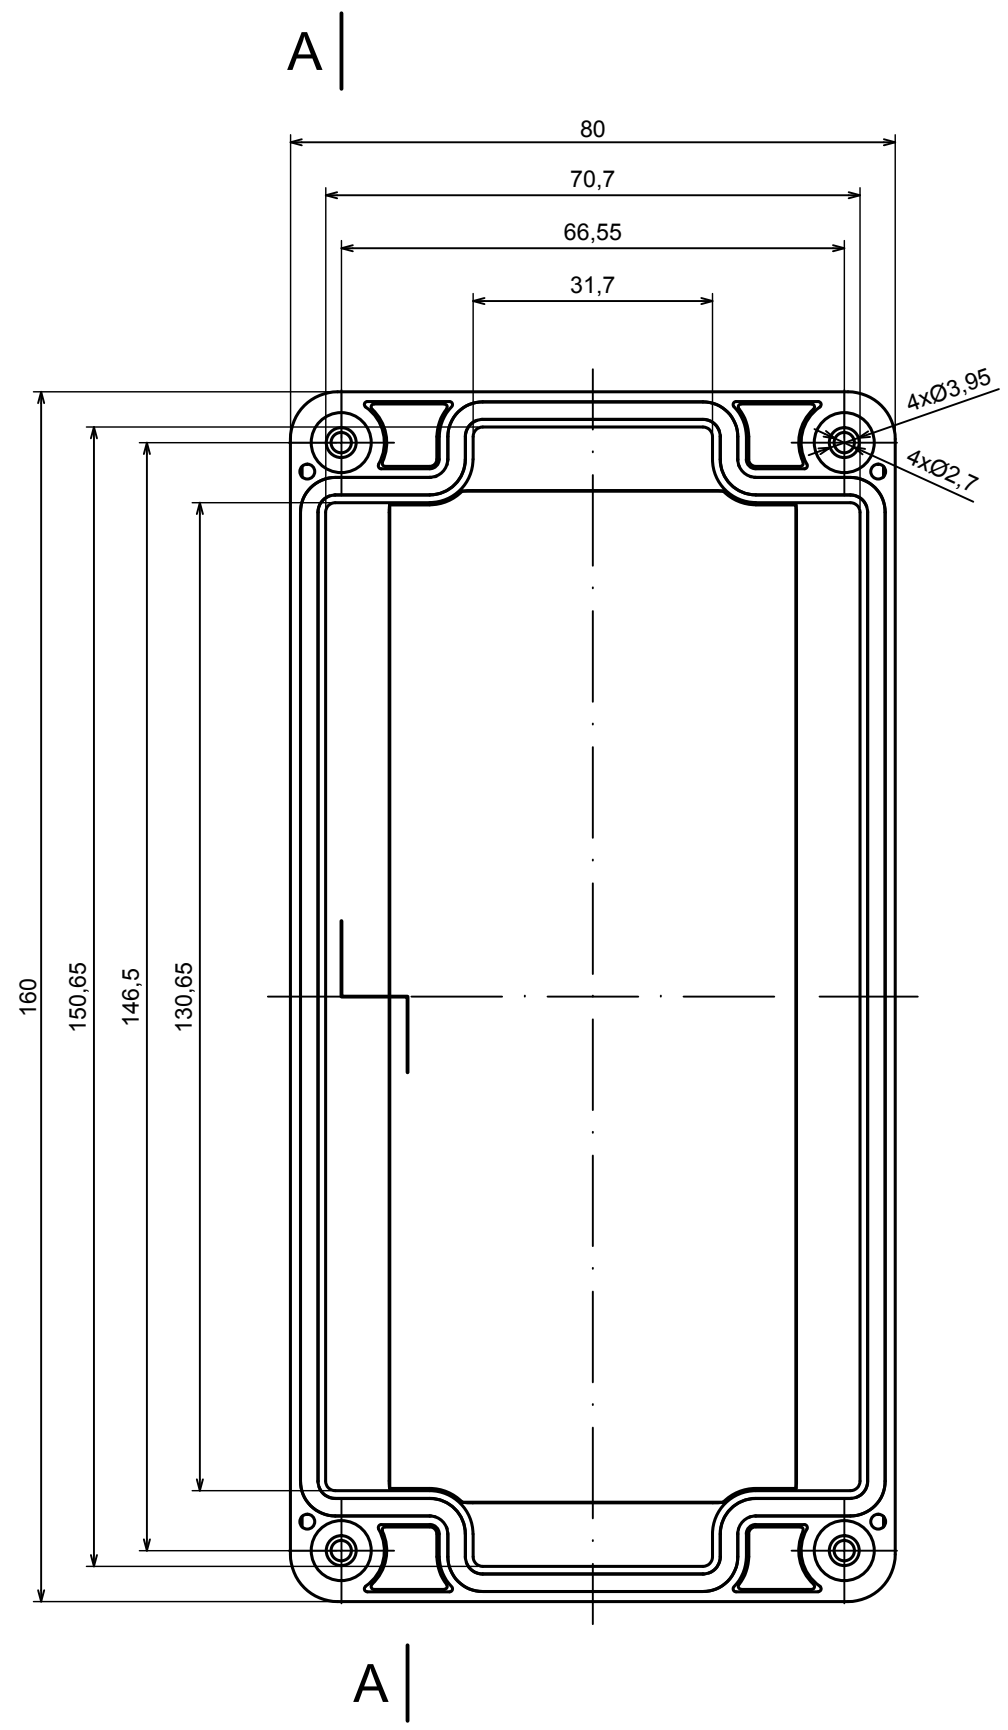

A |

All rights reserved, Copyright Kradox 2021		
Product model	Enclosure ZP160.80.60S TM - Assembly	
Format: A3	Material: PC, ABS	
Scale 1:1	Tolerance: +/- 0.5	

All rights reserved, Copyright Kradox 2021

Product model: Enclosure ZP160.80.60S TM - Base ZP160.80.45 TM

Format: A3 Material: PC, ABS

Scale 1:1 Tolerance: +/- 0.5

All rights reserved, Copyright Kradox 2021	
Product model	Enclosure ZP160.80.60S TM - Cover PZ160.80.15S
Format: A3	Material: PC, ABS
Scale 1:1	Tolerance: +/- 0.5

Other Similar products are found below :

[M-10-PLATED](#) [60221-01](#) [M17-L-PLN](#) [M-21-PLATED](#) [63310-01-000](#) [6711GSKT](#) [90026-501-000](#) [PS36-200](#) [120-407](#) [138-PLAIN](#) [144011](#)  
[EAS-500 \(BLACK ANO\)](#) [2062750000](#) [KAB3421](#) [A0645271](#) [1928952](#) [2106-IR](#) [2792057](#) [2906241](#) [2906254](#) [2907981](#) [H5031](#) [CU-284](#)  
[MDC-532-PLAIN-ALUM](#) [B137](#) [5400TN](#) [UNC 2-4-6 PLAIN](#) [462-0020E](#) [0542100012](#) [043853](#) [103031](#) [11416P](#) [KR8-315](#) [UM-SE-A73-R](#)  
[BK](#) [2202158](#) [TUF 55 25 100 ME](#) [332-907](#) [4122](#) [52213](#) [24560-245](#) [736-409](#) [144012](#) [61-9480.6](#) [134573](#) [M18-L-PLTD](#) [73095-510-000](#)  
[CNM-0303 Black](#) [S3A-453213-S](#) [ALUG702RD040-IR](#) [07.6370000](#) [P/4.2](#)