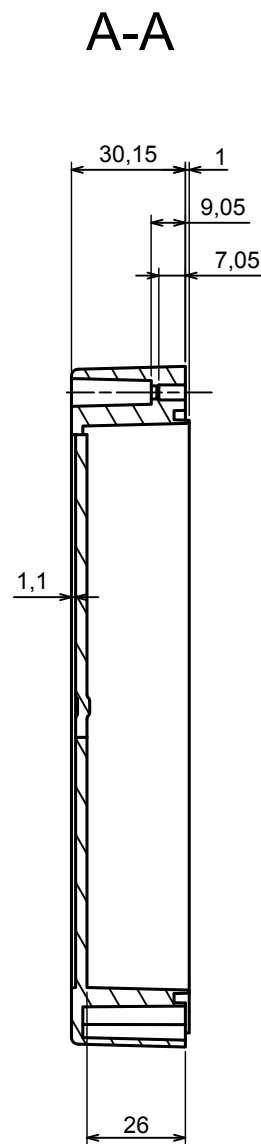

A |

A |

All rights reserved, Copyright Kradox 2020

Product model Enclosure ZP180.120.60U TM - Assembly

Format: A3 Material: PC, ABS

Scale 1:1 Tolerance: +/- 0.5

B (1:1)

A-A

C (1:1)

A |

All rights reserved, Copyright Kradox 2020

Product model Enclosure ZP180.120.60U TM - Base ZP180.120.30U TM

Format: A3 Material: PC, ABS

Scale 1:2 Tolerance: +/- 0.5

All rights reserved, Copyright Kradex 2020

Product model: Enclosure ZP180.120.60U TM - Cover ZP180.120.30

Format: A3 Material: PC, ABS

Scale 1:2 Tolerance: +/- 0.5

X-ON Electronics

Largest Supplier of Electrical and Electronic Components

Click to view similar products for [Enclosures, Boxes & Cases](#) category:

Click to view products by [Kradex](#) manufacturer:

Other Similar products are found below :

[585-R-WH-PK](#) [M-10-PLATED](#) [60221-01](#) [60566-01-000](#) [HPL-9VB BATT DOOR](#) [M18-PLTD](#) [M-21-PLATED](#) [63310-01-000](#) [6711GSKT](#)
[71884-29-028](#) [LH45-100 Black](#) [72868-510-000](#) [CNS-0000 Black](#) [72883-510-000](#) [CNS-0101 Black](#) [72906-510-000](#) [CNS-0407 Black](#) [73092-](#)
[510-000](#) [CNM-0101 Black](#) [73105-510-000](#) [CNL-0101 Black](#) [73108-510-000](#) [CNL-0303 Black](#) [73395-510-039](#) [CNS-0006 Bone](#) [74016-510-000](#)
[CNL-0006 Black](#) [74257-510-000](#) [CNL-0004](#) [MDC-1183-PLAIN-ALUM](#) [MDC-1183-PTD](#) [MDC-13104-PTD](#) [MDC-321-PTD](#) [MDC-973-PTD](#)
[76](#) [77153-01-028](#) [FLX6030](#) [83535-01-508](#) [90026-501-000](#) [PS36-200](#) [116-508](#) [120-407](#) [120-910](#) [127-908](#) [130-008](#) [1301170079](#)
[1322GSKTEP](#) [1325GSKT3](#) [138-PLAIN](#) [1434-1210](#) [EAS-500 \(BLACK ANO\)](#) [1804RP-RB-PK](#) [190-005](#) [2202307](#) [KAB3321 BLACK](#)
[KAB3421](#) [2697466](#) [S52213](#) [2901123](#) [2901699](#) [A0645271](#) [A20P20](#)