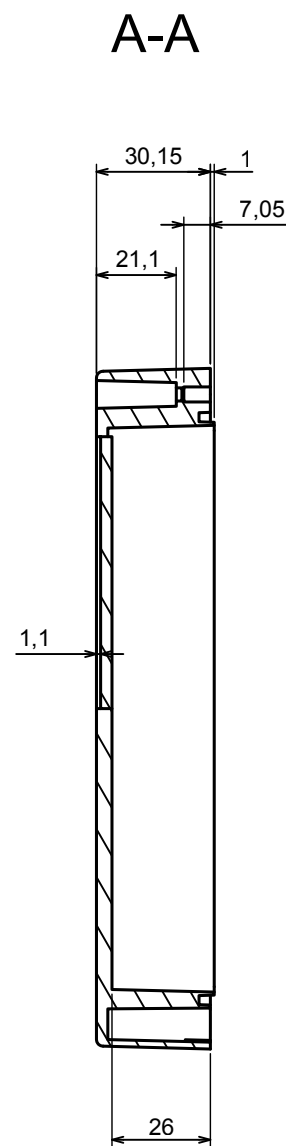

All rights reserved, Copyright Kradox 2019		
Product model	Enclosure ZP180.120.90 TM - Assembly	
Format: A3	Material: PC, ABS	
Scale 1:2	Tolerance: +/- 0.5	

All rights reserved, Copyright Kradex 2019

Product model Enclosure ZP180.120.90S TM - Cover ZP180.120.30

Format: A3 Material: PC, ABS

Scale 1:2 Tolerance: +/- 0.5

X-ON Electronics

Largest Supplier of Electrical and Electronic Components

Click to view similar products for [Enclosures, Boxes & Cases](#) category:

Click to view products by [Kradex](#) manufacturer:

Other Similar products are found below :

[585-R-WH-PK](#) [M-10-PLATED](#) [60221-01](#) [60566-01-000](#) [HPL-9VB BATT DOOR](#) [M18-PLTD](#) [M-21-PLATED](#) [63310-01-000](#) [6711GSKT](#)
[71884-29-028](#) [LH45-100 Black](#) [72868-510-000](#) [CNS-0000 Black](#) [72883-510-000](#) [CNS-0101 Black](#) [72906-510-000](#) [CNS-0407 Black](#) [73092-](#)
[510-000](#) [CNM-0101 Black](#) [73105-510-000](#) [CNL-0101 Black](#) [73108-510-000](#) [CNL-0303 Black](#) [73395-510-039](#) [CNS-0006 Bone](#) [74016-510-000](#)
[CNL-0006 Black](#) [74257-510-000](#) [CNL-0004](#) [MDC-1183-PLAIN-ALUM](#) [MDC-1183-PTD](#) [MDC-13104-PTD](#) [MDC-321-PTD](#) [MDC-973-PTD](#)
[76](#) [77153-01-028](#) [FLX6030](#) [83535-01-508](#) [90026-501-000](#) [PS36-200](#) [116-508](#) [120-407](#) [120-910](#) [127-908](#) [130-008](#) [1301170079](#)
[1322GSKTEP](#) [1325GSKT3](#) [138-PLAIN](#) [1434-1210](#) [EAS-500 \(BLACK ANO\)](#) [1804RP-RB-PK](#) [190-005](#) [2202307](#) [KAB3321 BLACK](#)
[KAB3421](#) [2697466](#) [S52213](#) [2901123](#) [2901699](#) [A0645271](#) [A20P20](#)