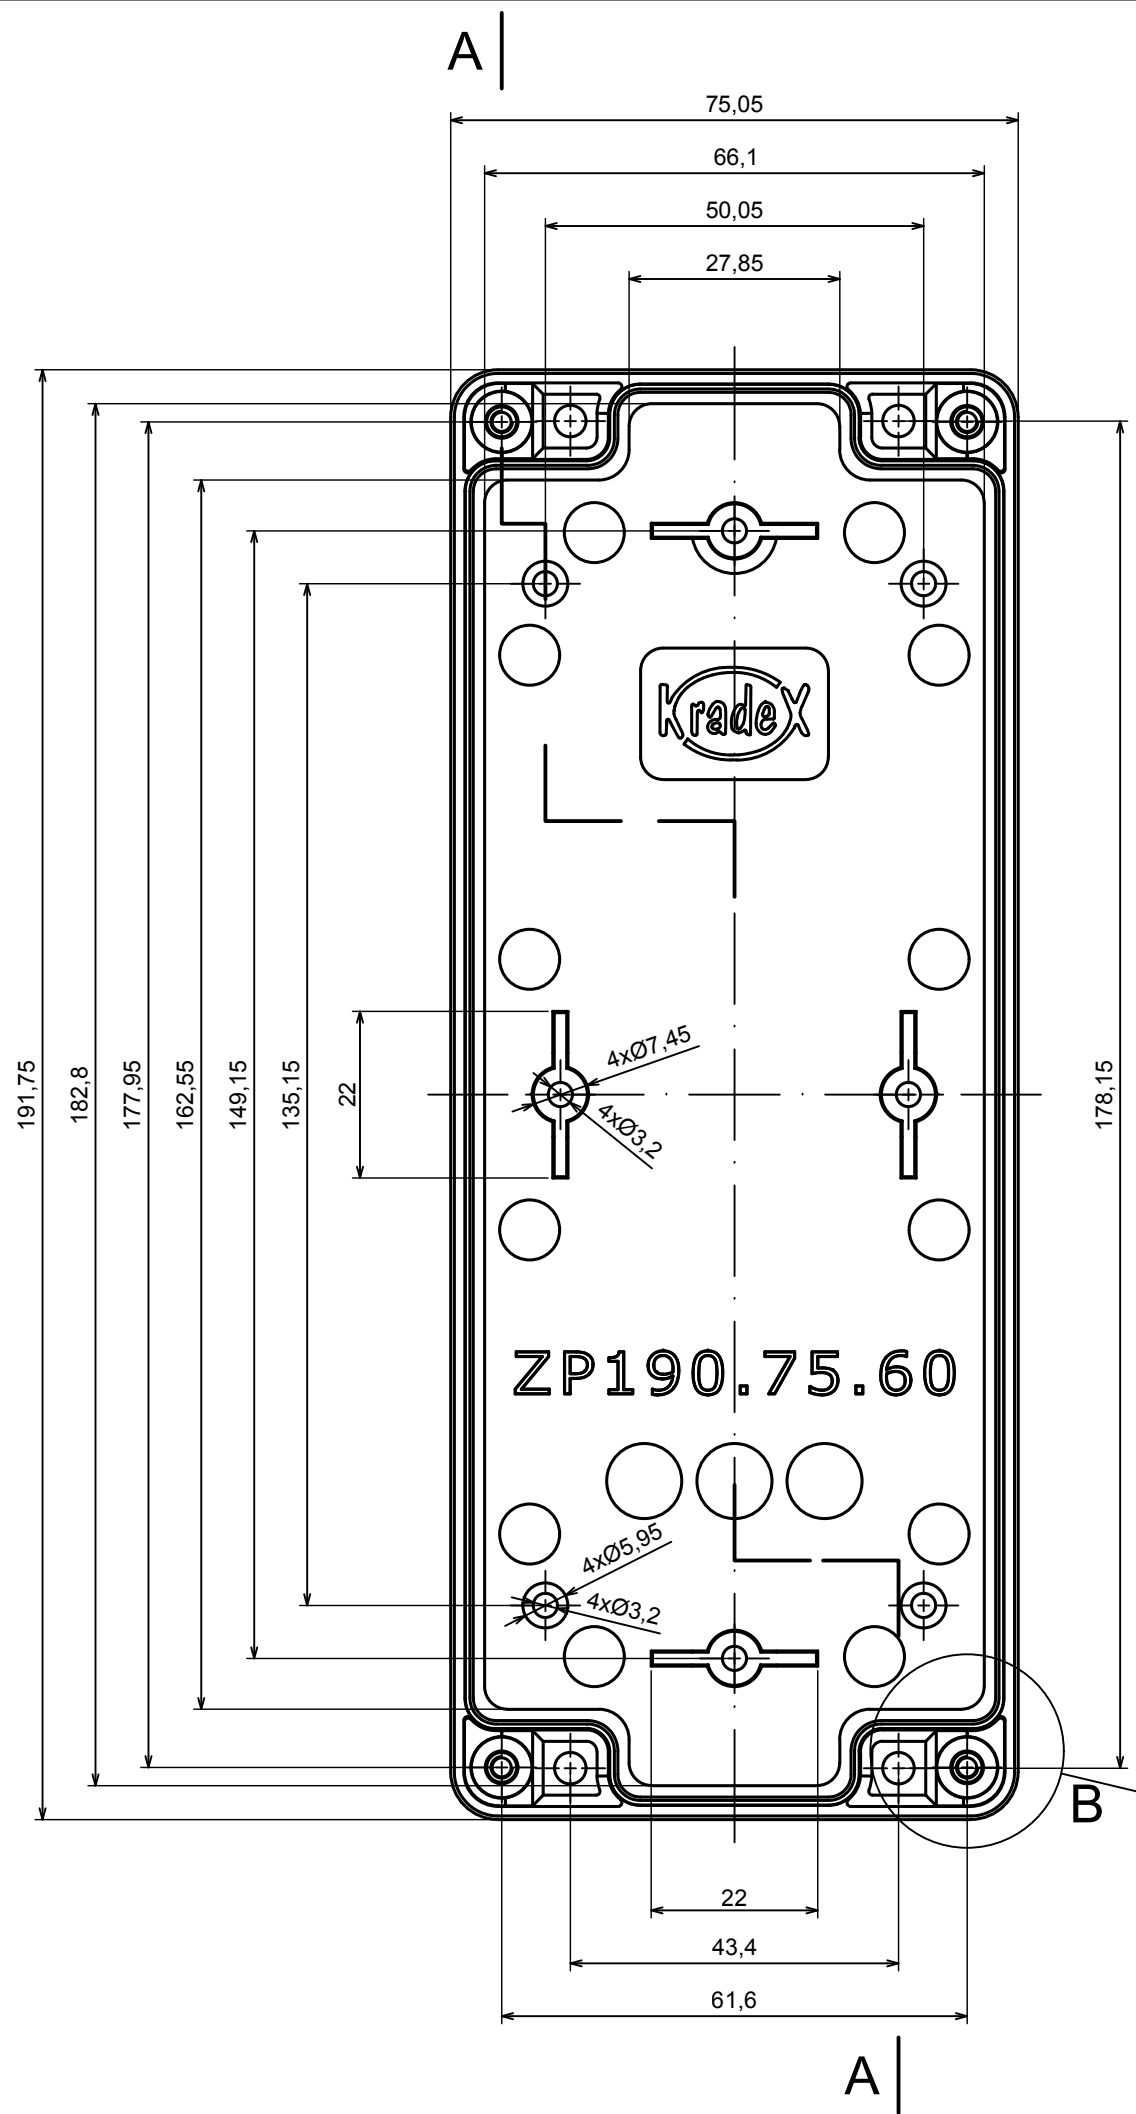

A |

All rights reserved, Copyright Kradox 2019

Product model Enclosure ZP190.75.75 TM - Assembly

Format: A3 Material: PC, ABS

Scale 1:1 Tolerance: +/- 0.5

All rights reserved, Copyright Kradex 2019	
Product model	Enclosure ZP190.75.75 TM - Base ZP190.75.60 TM
Format: A3	Material: PC, ABS
Scale 1:1	Tolerance: +/- 0.5

All rights reserved, Copyright Kradex 2019		
Product model	Enclosure ZP190.75.75 TM - Cover ZP190.75.15	
Format: A3	Material: PC, ABS	
Scale 1:1	Tolerance: +/- 0.5	

X-ON Electronics

Largest Supplier of Electrical and Electronic Components

Click to view similar products for [Enclosures, Boxes & Cases](#) category:

Click to view products by [Kradex](#) manufacturer:

Other Similar products are found below :

[585-R-WH-PK](#) [M-10-PLATED](#) [60221-01](#) [60566-01-000](#) [HPL-9VB BATT DOOR](#) [M18-PLTD](#) [M-21-PLATED](#) [63310-01-000](#) [6711GSKT](#)
[71884-29-028](#) [LH45-100 Black](#) [72868-510-000](#) [CNS-0000 Black](#) [72883-510-000](#) [CNS-0101 Black](#) [72906-510-000](#) [CNS-0407 Black](#) [73092-](#)
[510-000](#) [CNM-0101 Black](#) [73105-510-000](#) [CNL-0101 Black](#) [73108-510-000](#) [CNL-0303 Black](#) [73395-510-039](#) [CNS-0006 Bone](#) [74016-510-000](#)
[CNL-0006 Black](#) [74257-510-000](#) [CNL-0004](#) [MDC-1183-PLAIN-ALUM](#) [MDC-1183-PTD](#) [MDC-13104-PTD](#) [MDC-321-PTD](#) [MDC-973-PTD](#)
[76](#) [77153-01-028](#) [FLX6030](#) [83535-01-508](#) [90026-501-000](#) [PS36-200](#) [116-508](#) [120-407](#) [120-910](#) [127-908](#) [130-008](#) [1301170079](#)
[1322GSKTEP](#) [1325GSKT3](#) [138-PLAIN](#) [1434-1210](#) [EAS-500 \(BLACK ANO\)](#) [1804RP-RB-PK](#) [190-005](#) [2202307](#) [KAB3321 BLACK](#)
[KAB3421](#) [2697466](#) [S52213](#) [2901123](#) [2901699](#) [A0645271](#) [A20P20](#)