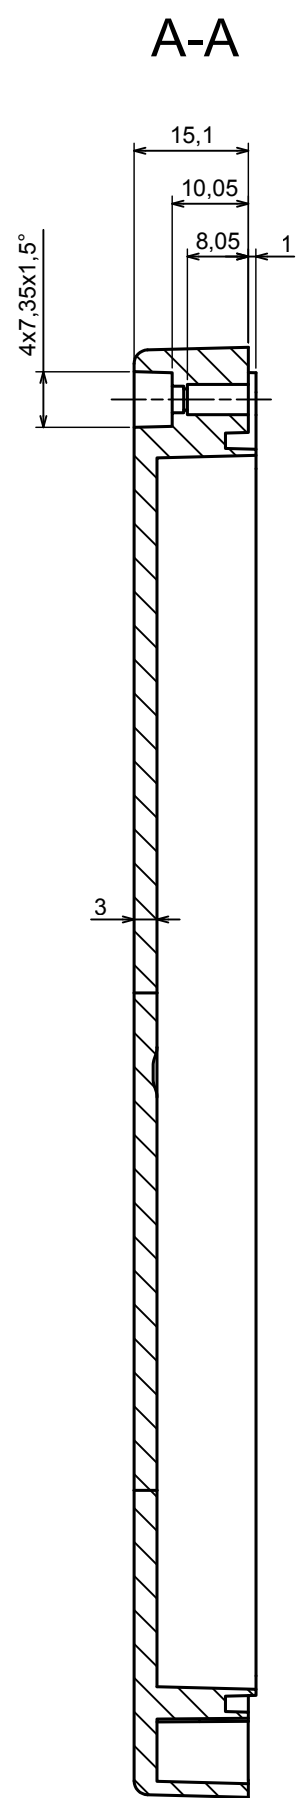

A |

All rights reserved, Copyright Kradox 2019

Product model Enclosure ZP190.75.75 TM - Assembly

Format: A3 Material: PC, ABS

Scale 1:1 Tolerance: +/- 0.5

All rights reserved, Copyright Kradex 2019	
Product model	Enclosure ZP190.75.75 TM - Base ZP190.75.60 TM
Format: A3	Material: PC, ABS
Scale 1:1	Tolerance: +/- 0.5

All rights reserved, Copyright Kradex 2019		
Product model	Enclosure ZP190.75.75 TM - Cover ZP190.75.15	
Format: A3	Material: PC, ABS	
Scale 1:1	Tolerance: +/- 0.5	

X-ON Electronics

Largest Supplier of Electrical and Electronic Components

Click to view similar products for [Enclosures, Boxes & Cases](#) category:

Click to view products by [Kradex](#) manufacturer:

Other Similar products are found below :

[585-R-WH-PK](#) [M-10-PLATED](#) [60221-01](#) [60566-01-000](#) [HPL-9VB BATT DOOR](#) [M18-PLTD](#) [M-21-PLATED](#) [63310-01-000](#) [6711GSKT](#)
[71884-29-028](#) [LH45-100 Black](#) [72868-510-000](#) [CNS-0000 Black](#) [72883-510-000](#) [CNS-0101 Black](#) [72906-510-000](#) [CNS-0407 Black](#) [73092-](#)
[510-000](#) [CNM-0101 Black](#) [73105-510-000](#) [CNL-0101 Black](#) [73108-510-000](#) [CNL-0303 Black](#) [73395-510-039](#) [CNS-0006 Bone](#) [74016-510-000](#)
[CNL-0006 Black](#) [74257-510-000](#) [CNL-0004](#) [MDC-1183-PLAIN-ALUM](#) [MDC-1183-PTD](#) [MDC-13104-PTD](#) [MDC-321-PTD](#) [MDC-973-PTD](#)
[76](#) [77153-01-028](#) [FLX6030](#) [83535-01-508](#) [90026-501-000](#) [PS36-200](#) [116-508](#) [120-407](#) [120-910](#) [127-908](#) [130-008](#) [1301170079](#)
[1322GSKTEP](#) [1325GSKT3](#) [138-PLAIN](#) [1434-1210](#) [EAS-500 \(BLACK ANO\)](#) [1804RP-RB-PK](#) [190-005](#) [2202307](#) [KAB3321 BLACK](#)
[KAB3421](#) [2697466](#) [S52213](#) [2901123](#) [2901699](#) [A0645271](#) [A20P20](#)