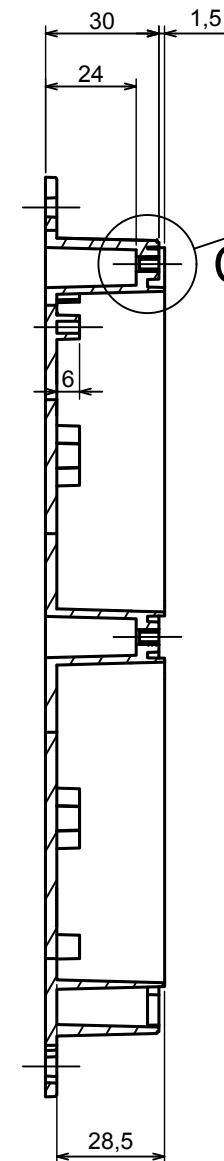

A |

All rights reserved, Copyright Kradox 2020

Product model Enclosure ZP210.140.45SU TM - Assembly

Format: A3 Material: PC, ABS

Scale 1:2 Tolerance: +/- 0.5

**B (1:1)**

**A-A**

**C (1:1)**

**A**

All rights reserved, Copyright Kradox 2020

Product model: Enclosure ZP210.140.60SU TM - Base ZP210.140.30U TM

Format: A3 Material: PC, ABS

Scale 1:2 Tolerance: +/- 0.5

A-A

E (1:1)

All rights reserved, Copyright Kradex 2020	
Product model	Enclosure ZP210.140.60SU TM - Cover ZP210.140.15S
Format: A3	Material: PC, ABS
Scale 1:2	Tolerance: +/- 0.5

Other Similar products are found below :

[585-R-WH-PK](#) [M-10-PLATED](#) [60221-01](#) [60566-01-000](#) [HPL-9VB BATT DOOR](#) [M18-PLTD](#) [M-21-PLATED](#) [63310-01-000](#) [6711GSKT](#)  
[71884-29-028](#) [LH45-100 Black](#) [72868-510-000](#) [CNS-0000 Black](#) [72883-510-000](#) [CNS-0101 Black](#) [72906-510-000](#) [CNS-0407 Black](#) [73092-](#)  
[510-000](#) [CNM-0101 Black](#) [73105-510-000](#) [CNL-0101 Black](#) [73108-510-000](#) [CNL-0303 Black](#) [73395-510-039](#) [CNS-0006 Bone](#) [74016-510-000](#)  
[CNL-0006 Black](#) [74257-510-000](#) [CNL-0004](#) [MDC-1183-PLAIN-ALUM](#) [MDC-1183-PTD](#) [MDC-13104-PTD](#) [MDC-321-PTD](#) [MDC-973-PTD](#)  
[76](#) [77153-01-028](#) [FLX6030](#) [83535-01-508](#) [90026-501-000](#) [PS36-200](#) [116-508](#) [120-407](#) [120-910](#) [127-908](#) [130-008](#) [1301170079](#)  
[1322GSKTEP](#) [1325GSKT3](#) [138-PLAIN](#) [1434-1210](#) [EAS-500 \(BLACK ANO\)](#) [1804RP-RB-PK](#) [190-005](#) [2202307](#) [KAB3321 BLACK](#)  
[KAB3421](#) [2697466](#) [S52213](#) [2901123](#) [2901699](#) [A0645271](#) [A20P20](#)