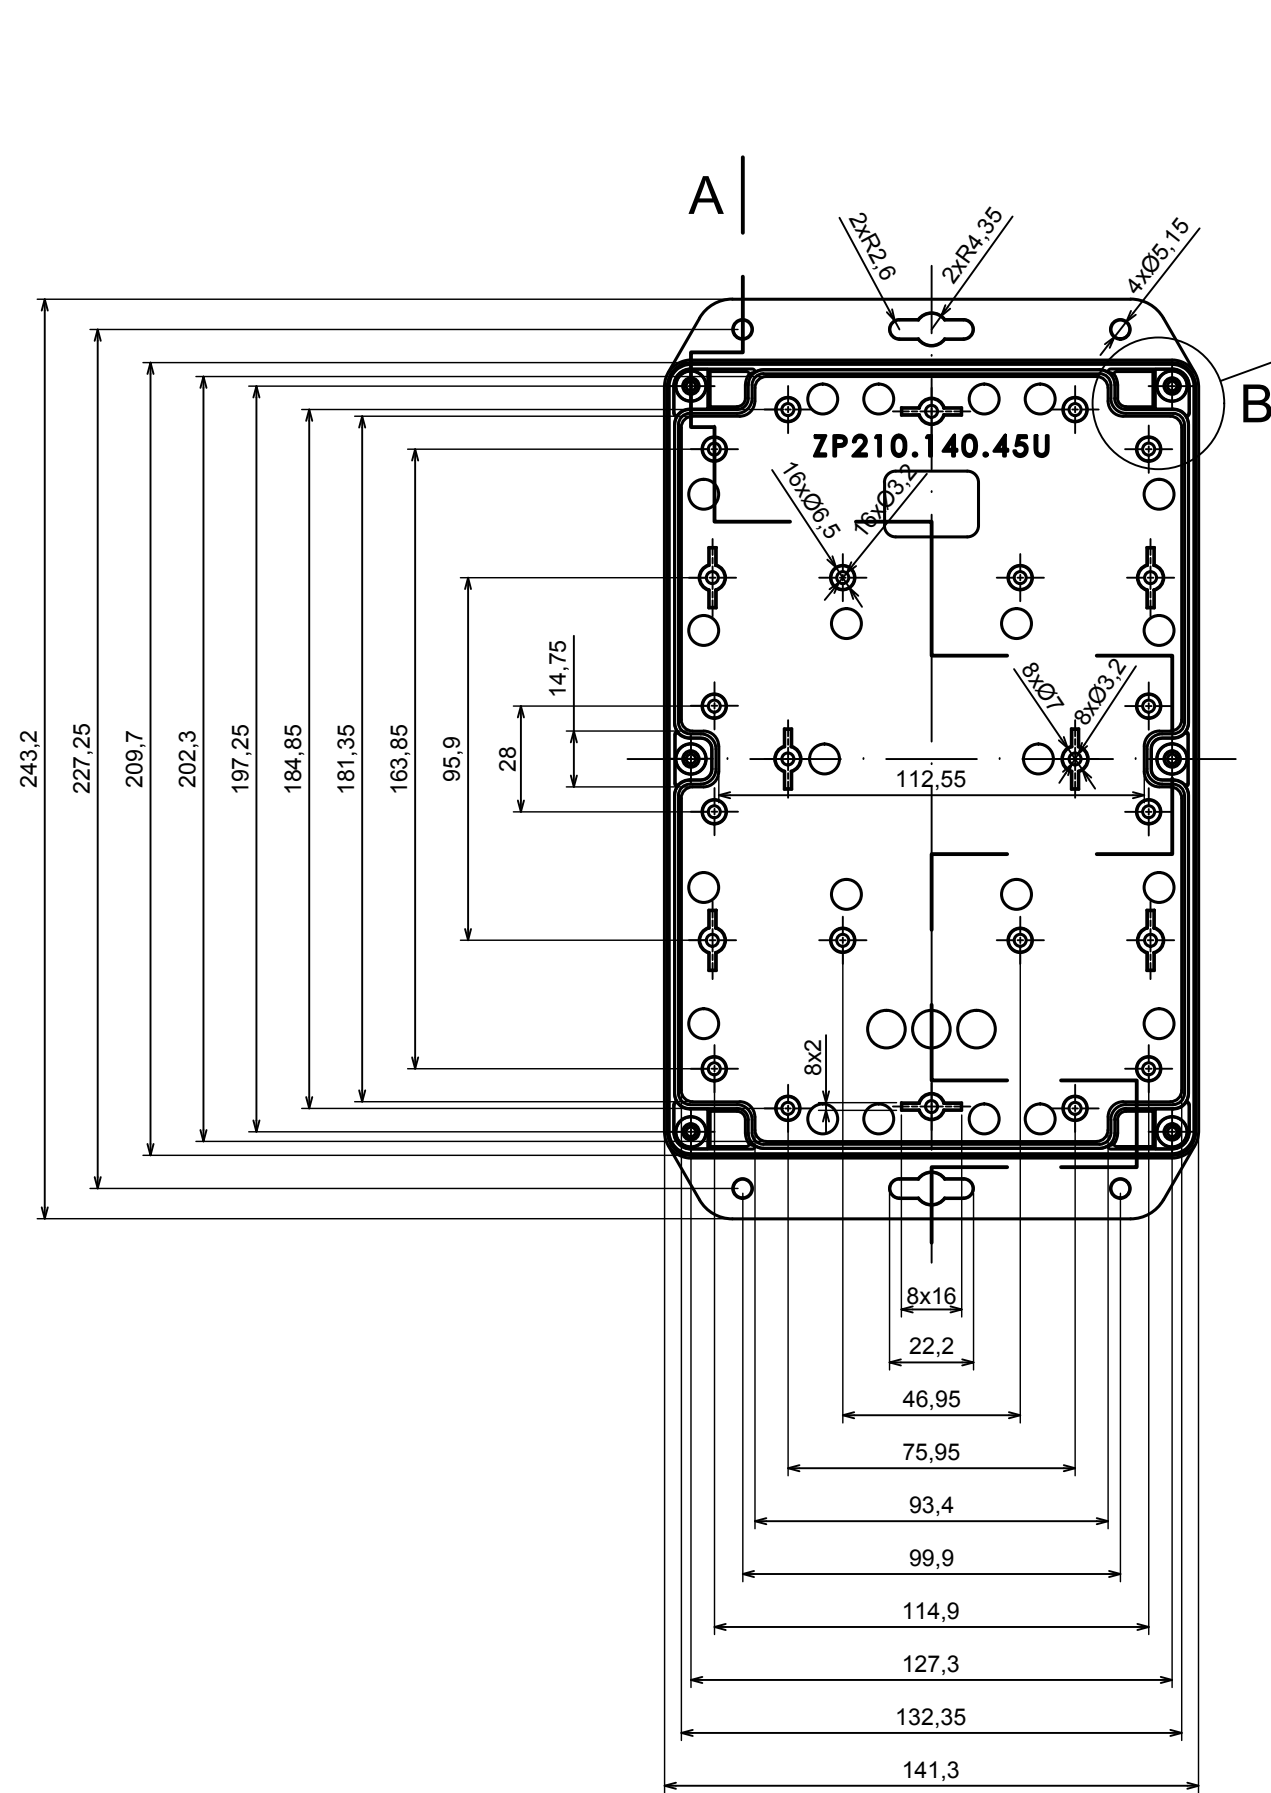

A |

All rights reserved, Copyright Kradox 2020

Product model Enclosure ZP210.140.45SU TM - Assembly

Format: A3 Material: PC, ABS

Scale 1:2 Tolerance: +/- 0.5

**B (1:1)**

**A-A**

**C (1:1)**

**A**

All rights reserved, Copyright Kradox 2020

Product model: Enclosure ZP210.140.60SU TM - Base ZP210.140.30U TM

Format: A3 Material: PC, ABS

Scale 1:2 Tolerance: +/- 0.5

A-A

E (1:1)

All rights reserved, Copyright Kradex 2020	
Product model	Enclosure ZP210.140.60SU TM - Cover ZP210.140.15S
Format: A3	Material: PC, ABS
Scale 1:2	Tolerance: +/- 0.5

Other Similar products are found below :

[585-R-WH-PK](#) [M-10-PLATED](#) [60221-01](#) [60566-01-000](#) [HPL-9VB BATT DOOR](#) [M18-PLTD](#) [M-21-PLATED](#) [63310-01-000](#) [6711GSKT](#)  
[71884-29-028](#) [LH45-100 Black](#) [72868-510-000](#) [CNS-0000 Black](#) [72883-510-000](#) [CNS-0101 Black](#) [72906-510-000](#) [CNS-0407 Black](#) [73092-](#)  
[510-000](#) [CNM-0101 Black](#) [73105-510-000](#) [CNL-0101 Black](#) [73108-510-000](#) [CNL-0303 Black](#) [73395-510-039](#) [CNS-0006 Bone](#) [74016-510-000](#)  
[CNL-0006 Black](#) [74257-510-000](#) [CNL-0004](#) [MDC-1183-PLAIN-ALUM](#) [MDC-1183-PTD](#) [MDC-13104-PTD](#) [MDC-321-PTD](#) [MDC-973-PTD](#)  
[76](#) [77153-01-028](#) [FLX6030](#) [83535-01-508](#) [90026-501-000](#) [PS36-200](#) [116-508](#) [120-407](#) [120-910](#) [127-908](#) [130-008](#) [1301170079](#)  
[1322GSKTEP](#) [1325GSKT3](#) [138-PLAIN](#) [1434-1210](#) [EAS-500 \(BLACK ANO\)](#) [1804RP-RB-PK](#) [190-005](#) [2202307](#) [KAB3321 BLACK](#)  
[KAB3421](#) [2697466](#) [S52213](#) [2901123](#) [2901699](#) [A0645271](#) [A20P20](#)