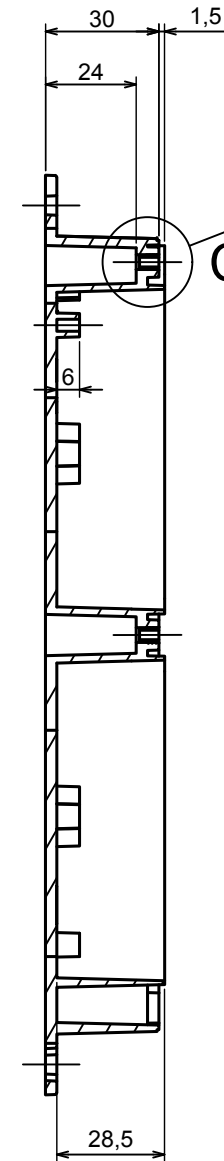

A |

All rights reserved, Copyright Kradox 2020

Product model: Enclosure ZP210.140.45U TM - Assembly

Format: A3      Material: PC, ABS

Scale 1:2      Tolerance: +/- 0.5

B (1:1)

A-A

C (1:1)

A |

All rights reserved, Copyright Kradox 2020

Product model: Enclosure ZP210.140.60U TM - Base ZP210.140.30U TM

Format: A3 Material: PC, ABS

Scale 1:2 Tolerance: +/- 0.5

All rights reserved, Copyright Kradox 2020

Product model Enclosure ZP210.140.60U TM - Cover ZP210.140.15

Format: A3 Material: PC, ABS

Scale 1:2 Tolerance: +/- 0.5

Other Similar products are found below :

[585-R-WH-PK](#) [M-10-PLATED](#) [60566-01-000](#) [HPL-9VB BATT DOOR](#) [M18-PLTD](#) [M-21-PLATED](#) [63310-01-000](#) [6711GSKT](#)  
[71884-29-028](#) [LH45-100 Black](#) [72868-510-000](#) [CNS-0000 Black](#) [72883-510-000](#) [CNS-0101 Black](#) [72906-510-000](#) [CNS-0407 Black](#) [73092-](#)  
[510-000](#) [CNM-0101 Black](#) [73105-510-000](#) [CNL-0101 Black](#) [73395-510-039](#) [CNS-0006 Bone](#) [74016-510-000](#) [CNL-0006 Black](#) [74257-510-000](#)  
[CNL-0004](#) [MDC-1183-PLAIN-ALUM](#) [MDC-1183-PTD](#) [MDC-13104-PTD](#) [MDC-321-PTD](#) [MDC-973-PTD](#) [76](#) [77153-01-028](#) [FLX6030](#)  
[83535-01-508](#) [90026-501-000](#) [PS36-200](#) [116-508](#) [120-407](#) [120-910](#) [127-908](#) [130-008](#) [1301170079](#) [1322GSKTEP](#) [1325GSKT3](#) [138-PLAIN](#)  
[1434-1210](#) [EAS-500 \(BLACK ANO\)](#) [1804RP-RB-PK](#) [190-005](#) [2202307](#) [KAB3321 BLACK](#) [KAB3421](#) [2697466](#) [S52213](#) [2901123](#) [2901699](#)  
[A0645271](#) [A20P20](#) [2106-IR](#) [PERF-850-PLN](#)