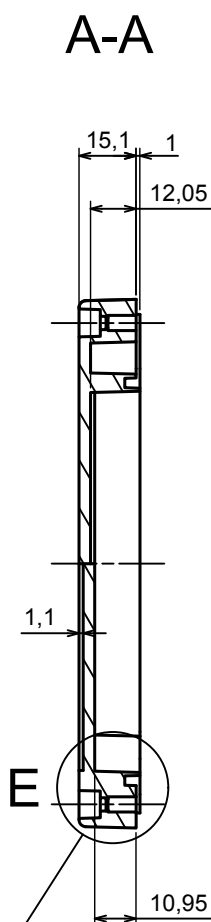

A |

All rights reserved, Copyright Kradox 2020

Product model Enclosure ZP210.140.45U TM - Assembly

Format: A3 Material: PC, ABS

Scale 1:2 Tolerance: +/- 0.5

B (1:1)

A-A

C (1:1)

A |

All rights reserved, Copyright Kradox 2020

Product model: Enclosure ZP210.140.60U TM - Base ZP210.140.30U TM

Format: A3 Material: PC, ABS

Scale 1:2 Tolerance: +/- 0.5

All rights reserved, Copyright Kradox 2020	
Product model	Enclosure ZP210.140.60U TM - Cover ZP210.140.15
Format: A3	Material: PC, ABS
Scale 1:2	Tolerance: +/- 0.5

Other Similar products are found below :

[585-R-WH-PK](#) [M-10-PLATED](#) [60566-01-000](#) [HPL-9VB BATT DOOR](#) [M18-PLTD](#) [M-21-PLATED](#) [63310-01-000](#) [6711GSKT](#)
[71884-29-028](#) [LH45-100 Black](#) [72868-510-000](#) [CNS-0000 Black](#) [72883-510-000](#) [CNS-0101 Black](#) [72906-510-000](#) [CNS-0407 Black](#) [73092-](#)
[510-000](#) [CNM-0101 Black](#) [73105-510-000](#) [CNL-0101 Black](#) [73395-510-039](#) [CNS-0006 Bone](#) [74016-510-000](#) [CNL-0006 Black](#) [74257-510-000](#)
[CNL-0004](#) [MDC-1183-PLAIN-ALUM](#) [MDC-1183-PTD](#) [MDC-13104-PTD](#) [MDC-321-PTD](#) [MDC-973-PTD](#) [76](#) [77153-01-028](#) [FLX6030](#)
[83535-01-508](#) [90026-501-000](#) [PS36-200](#) [116-508](#) [120-407](#) [120-910](#) [127-908](#) [130-008](#) [1301170079](#) [1322GSKTEP](#) [1325GSKT3](#) [138-PLAIN](#)
[1434-1210](#) [EAS-500 \(BLACK ANO\)](#) [1804RP-RB-PK](#) [190-005](#) [2202307](#) [KAB3321 BLACK](#) [KAB3421](#) [2697466](#) [S52213](#) [2901123](#) [2901699](#)
[A0645271](#) [A20P20](#) [2106-IR](#) [PERF-850-PLN](#)