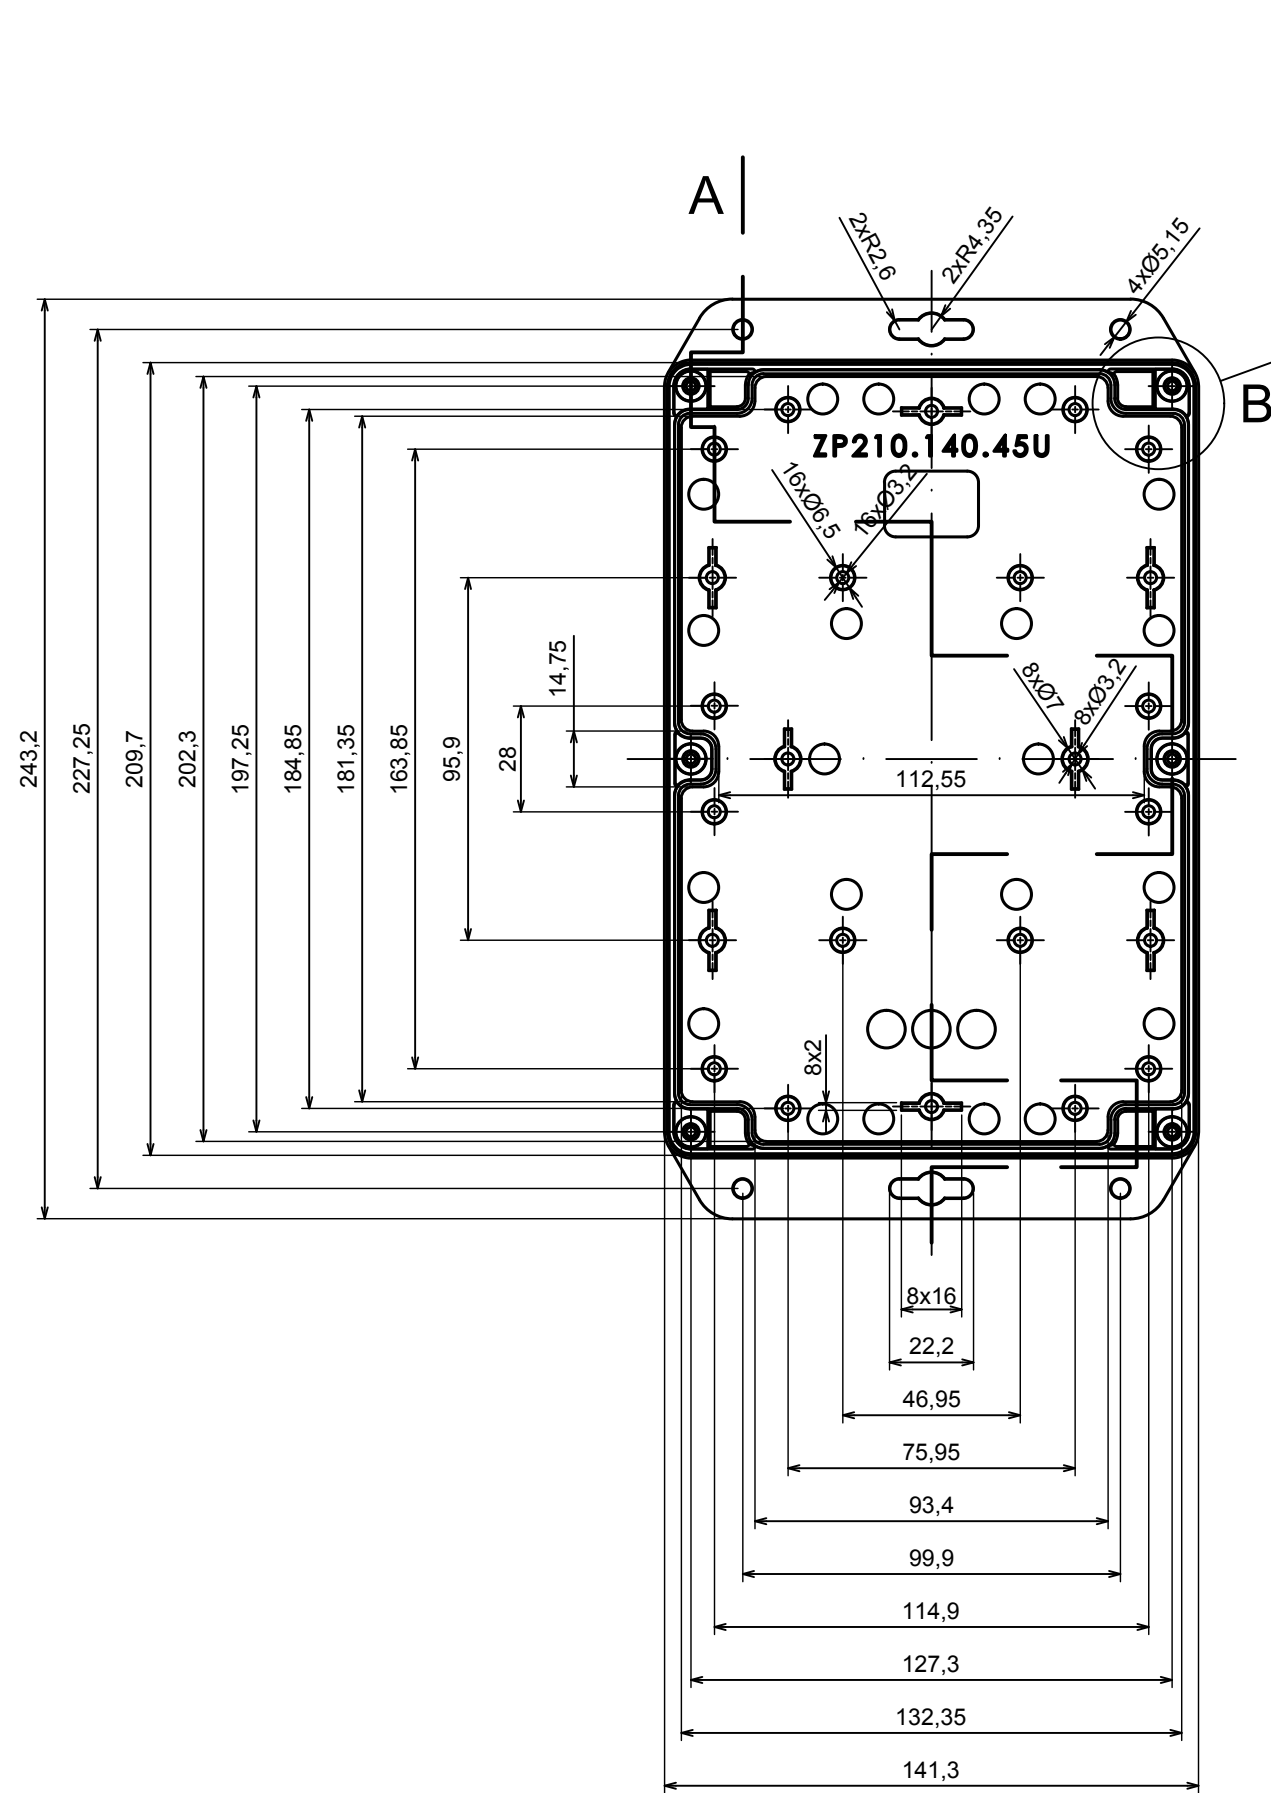

A |

All rights reserved, Copyright Kradox 2020

Product model Enclosure ZP210.140.45U TM - Assembly

Format: A3 Material: PC, ABS

Scale 1:2 Tolerance: +/- 0.5

B (1:1)

A-A

C (1:1)

A |

All rights reserved, Copyright Kradox 2020

Product model: Enclosure ZP210.140.60U TM - Base ZP210.140.30U TM

Format: A3 Material: PC, ABS

Scale 1:2 Tolerance: +/- 0.5

All rights reserved, Copyright Kradox 2020	
Product model	Enclosure ZP210.140.60U TM - Cover ZP210.140.15
Format: A3	Material: PC, ABS
Scale 1:2	Tolerance: +/- 0.5

Other Similar products are found below :

[585-R-WH-PK](#) [M-10-PLATED](#) [60566-01-000](#) [HPL-9VB BATT DOOR](#) [M18-PLTD](#) [M-21-PLATED](#) [63310-01-000](#) [6711GSKT](#)
[71884-29-028](#) [LH45-100 Black](#) [72868-510-000](#) [CNS-0000 Black](#) [72883-510-000](#) [CNS-0101 Black](#) [72906-510-000](#) [CNS-0407 Black](#) [73092-](#)
[510-000](#) [CNM-0101 Black](#) [73105-510-000](#) [CNL-0101 Black](#) [73395-510-039](#) [CNS-0006 Bone](#) [74016-510-000](#) [CNL-0006 Black](#) [74257-510-000](#)
[CNL-0004](#) [MDC-1183-PLAIN-ALUM](#) [MDC-1183-PTD](#) [MDC-13104-PTD](#) [MDC-321-PTD](#) [MDC-973-PTD](#) [76](#) [77153-01-028](#) [FLX6030](#)
[83535-01-508](#) [90026-501-000](#) [PS36-200](#) [116-508](#) [120-407](#) [120-910](#) [127-908](#) [130-008](#) [1301170079](#) [1322GSKTEP](#) [1325GSKT3](#) [138-PLAIN](#)
[1434-1210](#) [EAS-500 \(BLACK ANO\)](#) [1804RP-RB-PK](#) [190-005](#) [2202307](#) [KAB3321 BLACK](#) [KAB3421](#) [2697466](#) [S52213](#) [2901123](#) [2901699](#)
[A0645271](#) [A20P20](#) [2106-IR](#) [PERF-850-PLN](#)