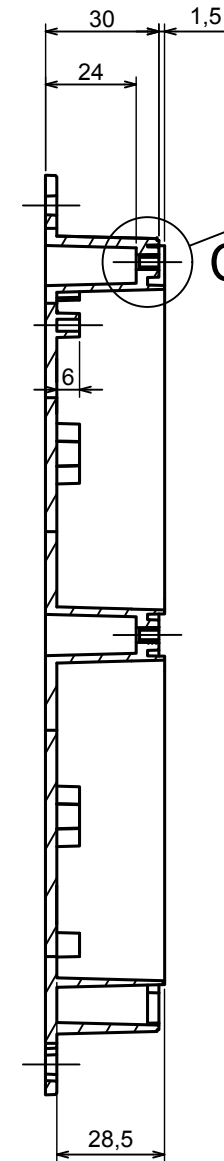

A |

All rights reserved, Copyright Kradox 2020

Product model Enclosure ZP210.140.45U TM - Assembly

Format: A3 Material: PC, ABS

Scale 1:2 Tolerance: +/- 0.5

B (1:1)

A-A

C (1:1)

A |

All rights reserved, Copyright Kradox 2020

Product model: Enclosure ZP210.140.60U TM - Base ZP210.140.30U TM

Format: A3 Material: PC, ABS

Scale 1:2 Tolerance: +/- 0.5

All rights reserved, Copyright Kradox 2020	
Product model	Enclosure ZP210.140.60U TM - Cover ZP210.140.15
Format: A3	Material: PC, ABS
Scale 1:2	Tolerance: +/- 0.5

Other Similar products are found below :

[585-R-WH-PK](#) [M-10-PLATED](#) [60566-01-000](#) [HPL-9VB BATT DOOR](#) [M18-PLTD](#) [M-21-PLATED](#) [63310-01-000](#) [6711GSKT](#)
[71884-29-028](#) [LH45-100 Black](#) [72868-510-000](#) [CNS-0000 Black](#) [72883-510-000](#) [CNS-0101 Black](#) [72906-510-000](#) [CNS-0407 Black](#) [73092-](#)
[510-000](#) [CNM-0101 Black](#) [73105-510-000](#) [CNL-0101 Black](#) [73395-510-039](#) [CNS-0006 Bone](#) [74016-510-000](#) [CNL-0006 Black](#) [74257-510-000](#)
[CNL-0004](#) [MDC-1183-PLAIN-ALUM](#) [MDC-1183-PTD](#) [MDC-13104-PTD](#) [MDC-321-PTD](#) [MDC-973-PTD](#) [76](#) [77153-01-028](#) [FLX6030](#)
[83535-01-508](#) [90026-501-000](#) [PS36-200](#) [116-508](#) [120-407](#) [120-910](#) [127-908](#) [130-008](#) [1301170079](#) [1322GSKTEP](#) [1325GSKT3](#) [138-PLAIN](#)
[1434-1210](#) [EAS-500 \(BLACK ANO\)](#) [1804RP-RB-PK](#) [190-005](#) [2202307](#) [KAB3321 BLACK](#) [KAB3421](#) [2697466](#) [S52213](#) [2901123](#) [2901699](#)
[A0645271](#) [A20P20](#) [2106-IR](#) [PERF-850-PLN](#)