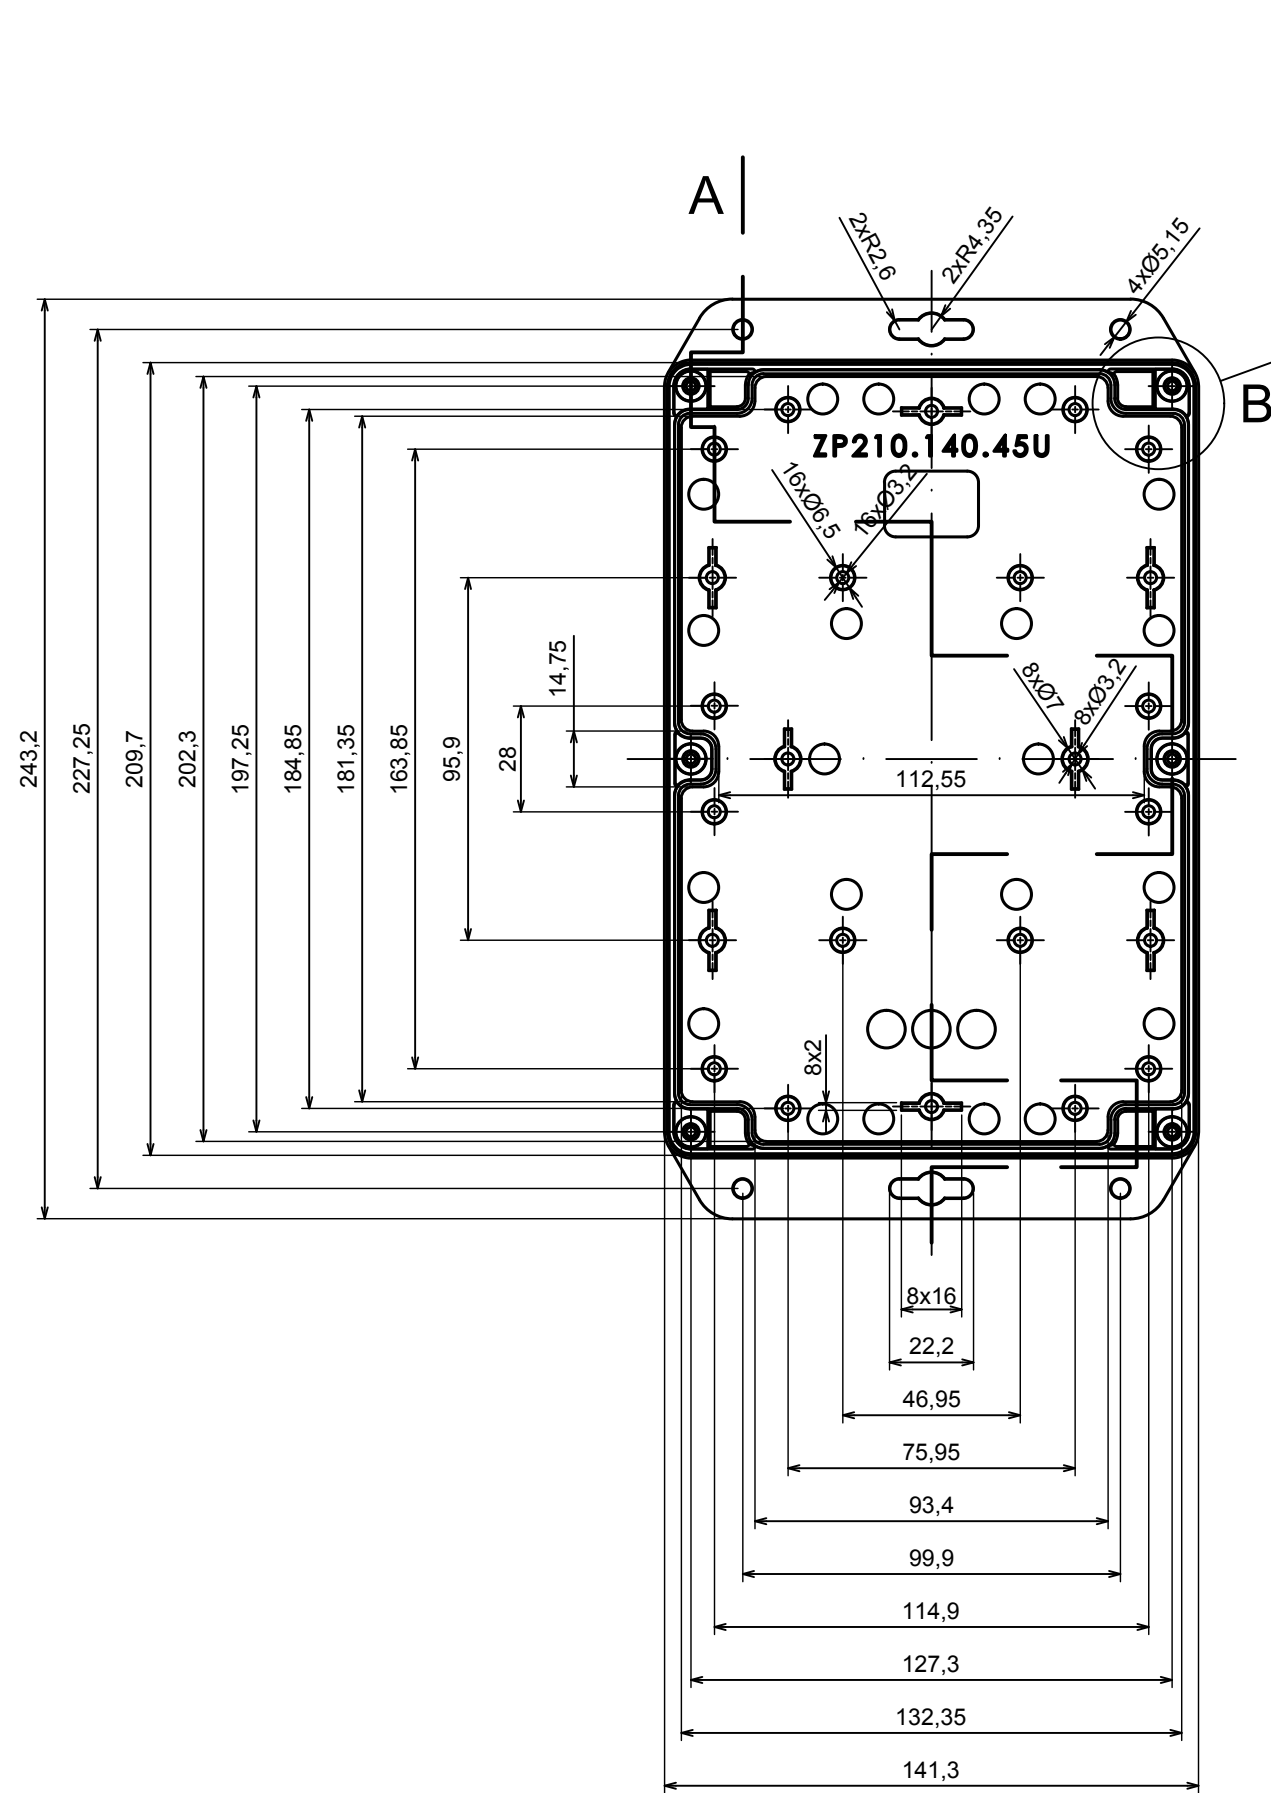

A |

All rights reserved, Copyright Kradox 2020

Product model Enclosure ZP210.140.45U TM - Assembly

Format: A3 Material: PC, ABS

Scale 1:2 Tolerance: +/- 0.5

B (1:1)

A-A

C (1:1)

A |

All rights reserved, Copyright Kradox 2020

Product model: Enclosure ZP210.140.60U TM - Base ZP210.140.30U TM

Format: A3 Material: PC, ABS

Scale 1:2 Tolerance: +/- 0.5

All rights reserved, Copyright Kradex 2020	
Product model	Enclosure ZP210.140.60U TM - Cover ZP210.140.15
Format: A3	Material: PC, ABS
Scale 1:2	Tolerance: +/- 0.5

Other Similar products are found below :

[585-R-WH-PK](#) [M-10-PLATED](#) [60221-01](#) [60566-01-000](#) [HPL-9VB BATT DOOR](#) [M18-PLTD](#) [M-21-PLATED](#) [63310-01-000](#) [6711GSKT](#)  
[71884-29-028](#) [LH45-100 Black](#) [72868-510-000](#) [CNS-0000 Black](#) [72883-510-000](#) [CNS-0101 Black](#) [72906-510-000](#) [CNS-0407 Black](#) [73092-](#)  
[510-000](#) [CNM-0101 Black](#) [73105-510-000](#) [CNL-0101 Black](#) [73108-510-000](#) [CNL-0303 Black](#) [73395-510-039](#) [CNS-0006 Bone](#) [74016-510-000](#)  
[CNL-0006 Black](#) [74257-510-000](#) [CNL-0004](#) [MDC-1183-PLAIN-ALUM](#) [MDC-1183-PTD](#) [MDC-13104-PTD](#) [MDC-321-PTD](#) [MDC-973-PTD](#)  
[76](#) [77153-01-028](#) [FLX6030](#) [83535-01-508](#) [90026-501-000](#) [PS36-200](#) [116-508](#) [120-407](#) [120-910](#) [127-908](#) [130-008](#) [1301170079](#)  
[1322GSKTEP](#) [1325GSKT3](#) [138-PLAIN](#) [1434-1210](#) [EAS-500 \(BLACK ANO\)](#) [1804RP-RB-PK](#) [190-005](#) [2202307](#) [KAB3321 BLACK](#)  
[KAB3421](#) [2697466](#) [S52213](#) [2901123](#) [2901699](#) [A0645271](#) [A20P20](#)