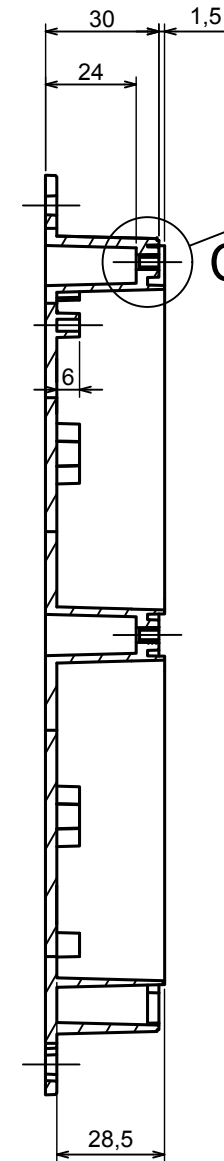

A |

All rights reserved, Copyright Kradox 2020

Product model Enclosure ZP210.140.45U TM - Assembly

Format: A3 Material: PC, ABS

Scale 1:2 Tolerance: +/- 0.5

B (1:1)

A-A

C (1:1)

A |

All rights reserved, Copyright Kradox 2020

Product model: Enclosure ZP210.140.60U TM - Base ZP210.140.30U TM

Format: A3 Material: PC, ABS

Scale 1:2 Tolerance: +/- 0.5

All rights reserved, Copyright Kradex 2020	
Product model	Enclosure ZP210.140.60U TM - Cover ZP210.140.15
Format: A3	Material: PC, ABS
Scale 1:2	Tolerance: +/- 0.5

Other Similar products are found below :

[585-R-WH-PK](#) [M-10-PLATED](#) [60221-01](#) [60566-01-000](#) [HPL-9VB BATT DOOR](#) [M18-PLTD](#) [M-21-PLATED](#) [63310-01-000](#) [6711GSKT](#)  
[71884-29-028](#) [LH45-100 Black](#) [72868-510-000](#) [CNS-0000 Black](#) [72883-510-000](#) [CNS-0101 Black](#) [72906-510-000](#) [CNS-0407 Black](#) [73092-](#)  
[510-000](#) [CNM-0101 Black](#) [73105-510-000](#) [CNL-0101 Black](#) [73108-510-000](#) [CNL-0303 Black](#) [73395-510-039](#) [CNS-0006 Bone](#) [74016-510-000](#)  
[CNL-0006 Black](#) [74257-510-000](#) [CNL-0004](#) [MDC-1183-PLAIN-ALUM](#) [MDC-1183-PTD](#) [MDC-13104-PTD](#) [MDC-321-PTD](#) [MDC-973-PTD](#)  
[76](#) [77153-01-028](#) [FLX6030](#) [83535-01-508](#) [90026-501-000](#) [PS36-200](#) [116-508](#) [120-407](#) [120-910](#) [127-908](#) [130-008](#) [1301170079](#)  
[1322GSKTEP](#) [1325GSKT3](#) [138-PLAIN](#) [1434-1210](#) [EAS-500 \(BLACK ANO\)](#) [1804RP-RB-PK](#) [190-005](#) [2202307](#) [KAB3321 BLACK](#)  
[KAB3421](#) [2697466](#) [S52213](#) [2901123](#) [2901699](#) [A0645271](#) [A20P20](#)