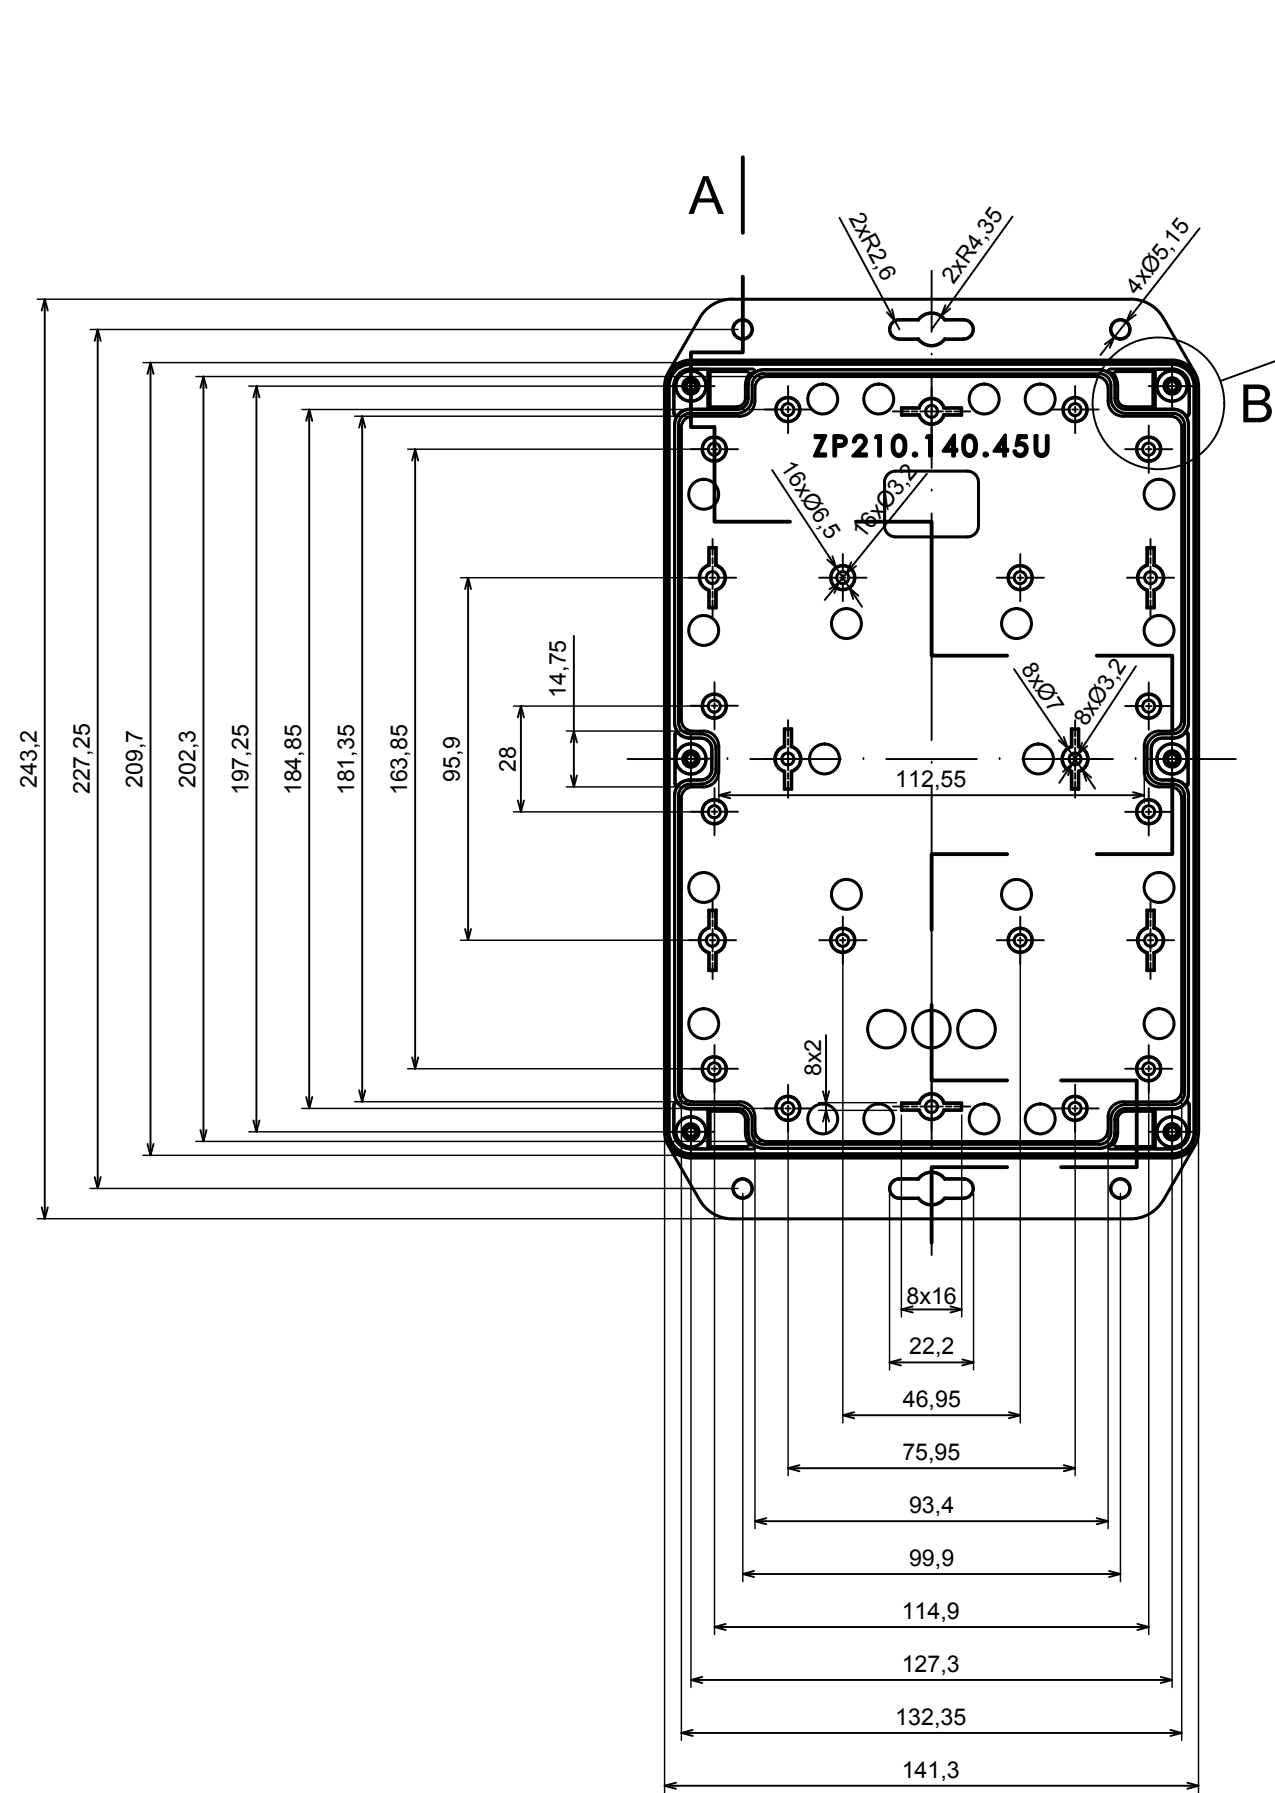

A |

All rights reserved, Copyright Kradox 2020

Product model Enclosure ZP210.140.45U TM - Assembly

Format: A3 Material: PC, ABS

Scale 1:2 Tolerance: +/- 0.5

B (1:1)

A-A

C (1:1)

A

All rights reserved, Copyright Kradox 2020	
Product model	Enclosure ZP210.140.60U TM - Base ZP210.140.30U TM
Format: A3	Material: PC, ABS
Scale 1:2	Tolerance: +/- 0.5

All rights reserved, Copyright Kradox 2020	
Product model	Enclosure ZP210.140.60U TM - Cover ZP210.140.15
Format: A3	Material: PC, ABS
Scale 1:2	Tolerance: +/- 0.5

[585-R-WH-PK](#) [M-10-PLATED](#) [60221-01](#) [60566-01-000](#) [HPL-9VB BATT DOOR](#) [M18-PLTD](#) [M-21-PLATED](#) [63310-01-000](#) [6711GSKT](#)
[71884-29-028](#) [LH45-100 Black](#) [72868-510-000](#) [CNS-0000 Black](#) [72883-510-000](#) [CNS-0101 Black](#) [72906-510-000](#) [CNS-0407 Black](#) [73092-](#)
[510-000](#) [CNM-0101 Black](#) [73105-510-000](#) [CNL-0101 Black](#) [73108-510-000](#) [CNL-0303 Black](#) [73395-510-039](#) [CNS-0006 Bone](#) [74016-510-000](#)
[CNL-0006 Black](#) [74257-510-000](#) [CNL-0004](#) [MDC-1183-PLAIN-ALUM](#) [MDC-1183-PTD](#) [MDC-13104-PTD](#) [MDC-321-PTD](#) [MDC-973-PTD](#)
[76](#) [77153-01-028](#) [FLX6030](#) [83535-01-508](#) [90026-501-000](#) [PS36-200](#) [116-508](#) [120-407](#) [120-910](#) [127-908](#) [130-008](#) [1301170079](#)
[1322GSKTEP](#) [1325GSKT3](#) [138-PLAIN](#) [1434-1210](#) [EAS-500 \(BLACK ANO\)](#) [1804RP-RB-PK](#) [190-005](#) [2202307](#) [KAB3321 BLACK](#)
[KAB3421](#) [2697466](#) [S52213](#) [2901123](#) [2901699](#) [A0645271](#) [A20P20](#)