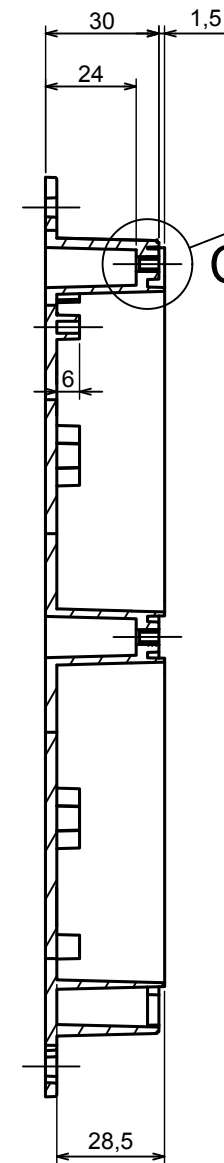

A |

All rights reserved, Copyright Kradox 2020

Product model Enclosure ZP210.140.45U TM - Assembly

Format: A3 Material: PC, ABS

Scale 1:2 Tolerance: +/- 0.5

B (1:1)

A-A

C (1:1)

A

All rights reserved, Copyright Kradox 2020	
Product model	Enclosure ZP210.140.60U TM - Base ZP210.140.30U TM
Format: A3	Material: PC, ABS
Scale 1:2	Tolerance: +/- 0.5

All rights reserved, Copyright Kradox 2020	
Product model	Enclosure ZP210.140.60U TM - Cover ZP210.140.15
Format: A3	Material: PC, ABS
Scale 1:2	Tolerance: +/- 0.5

[585-R-WH-PK](#) [M-10-PLATED](#) [60221-01](#) [60566-01-000](#) [HPL-9VB BATT DOOR](#) [M18-PLTD](#) [M-21-PLATED](#) [63310-01-000](#) [6711GSKT](#)
[71884-29-028](#) [LH45-100 Black](#) [72868-510-000](#) [CNS-0000 Black](#) [72883-510-000](#) [CNS-0101 Black](#) [72906-510-000](#) [CNS-0407 Black](#) [73092-](#)
[510-000](#) [CNM-0101 Black](#) [73105-510-000](#) [CNL-0101 Black](#) [73108-510-000](#) [CNL-0303 Black](#) [73395-510-039](#) [CNS-0006 Bone](#) [74016-510-000](#)
[CNL-0006 Black](#) [74257-510-000](#) [CNL-0004](#) [MDC-1183-PLAIN-ALUM](#) [MDC-1183-PTD](#) [MDC-13104-PTD](#) [MDC-321-PTD](#) [MDC-973-PTD](#)
[76](#) [77153-01-028](#) [FLX6030](#) [83535-01-508](#) [90026-501-000](#) [PS36-200](#) [116-508](#) [120-407](#) [120-910](#) [127-908](#) [130-008](#) [1301170079](#)
[1322GSKTEP](#) [1325GSKT3](#) [138-PLAIN](#) [1434-1210](#) [EAS-500 \(BLACK ANO\)](#) [1804RP-RB-PK](#) [190-005](#) [2202307](#) [KAB3321 BLACK](#)
[KAB3421](#) [2697466](#) [S52213](#) [2901123](#) [2901699](#) [A0645271](#) [A20P20](#)