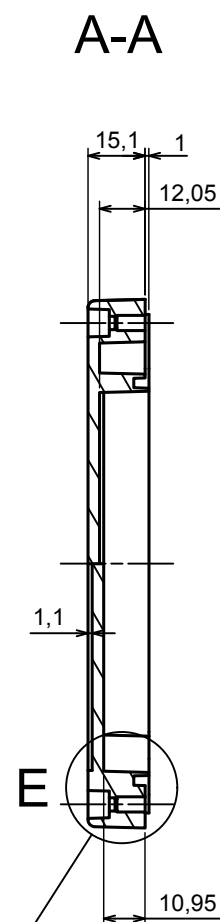

A |

All rights reserved, Copyright Kradox 2020

Product model Enclosure ZP210.140.45U TM - Assembly

Format: A3 Material: PC, ABS

Scale 1:2 Tolerance: +/- 0.5

B (1:1)

A-A

C (1:1)

A

All rights reserved, Copyright Kradox 2020	
Product model	Enclosure ZP210.140.60U TM - Base ZP210.140.30U TM
Format: A3	Material: PC, ABS
Scale 1:2	Tolerance: +/- 0.5

All rights reserved, Copyright Kradox 2020	
Product model	Enclosure ZP210.140.60U TM - Cover ZP210.140.15
Format: A3	Material: PC, ABS
Scale 1:2	Tolerance: +/- 0.5

[585-R-WH-PK](#) [M-10-PLATED](#) [60221-01](#) [60566-01-000](#) [HPL-9VB BATT DOOR](#) [M18-PLTD](#) [M-21-PLATED](#) [63310-01-000](#) [6711GSKT](#)
[71884-29-028](#) [LH45-100 Black](#) [72868-510-000](#) [CNS-0000 Black](#) [72883-510-000](#) [CNS-0101 Black](#) [72906-510-000](#) [CNS-0407 Black](#) [73092-](#)
[510-000](#) [CNM-0101 Black](#) [73105-510-000](#) [CNL-0101 Black](#) [73108-510-000](#) [CNL-0303 Black](#) [73395-510-039](#) [CNS-0006 Bone](#) [74016-510-000](#)
[CNL-0006 Black](#) [74257-510-000](#) [CNL-0004](#) [MDC-1183-PLAIN-ALUM](#) [MDC-1183-PTD](#) [MDC-13104-PTD](#) [MDC-321-PTD](#) [MDC-973-PTD](#)
[76](#) [77153-01-028](#) [FLX6030](#) [83535-01-508](#) [90026-501-000](#) [PS36-200](#) [116-508](#) [120-407](#) [120-910](#) [127-908](#) [130-008](#) [1301170079](#)
[1322GSKTEP](#) [1325GSKT3](#) [138-PLAIN](#) [1434-1210](#) [EAS-500 \(BLACK ANO\)](#) [1804RP-RB-PK](#) [190-005](#) [2202307](#) [KAB3321 BLACK](#)
[KAB3421](#) [2697466](#) [S52213](#) [2901123](#) [2901699](#) [A0645271](#) [A20P20](#)