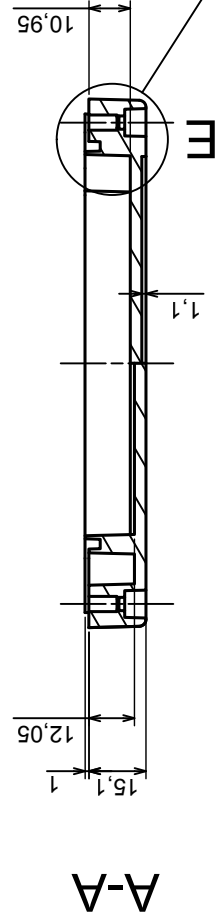

Tolerance: +/- 0.5

Material: PC, ABS

Scale 1:2

Format: A3

Product model Enclosure ZP210.140.60J_TM - Cover ZP210.140.15J

All rights reserved, Copyright Kradex 2018