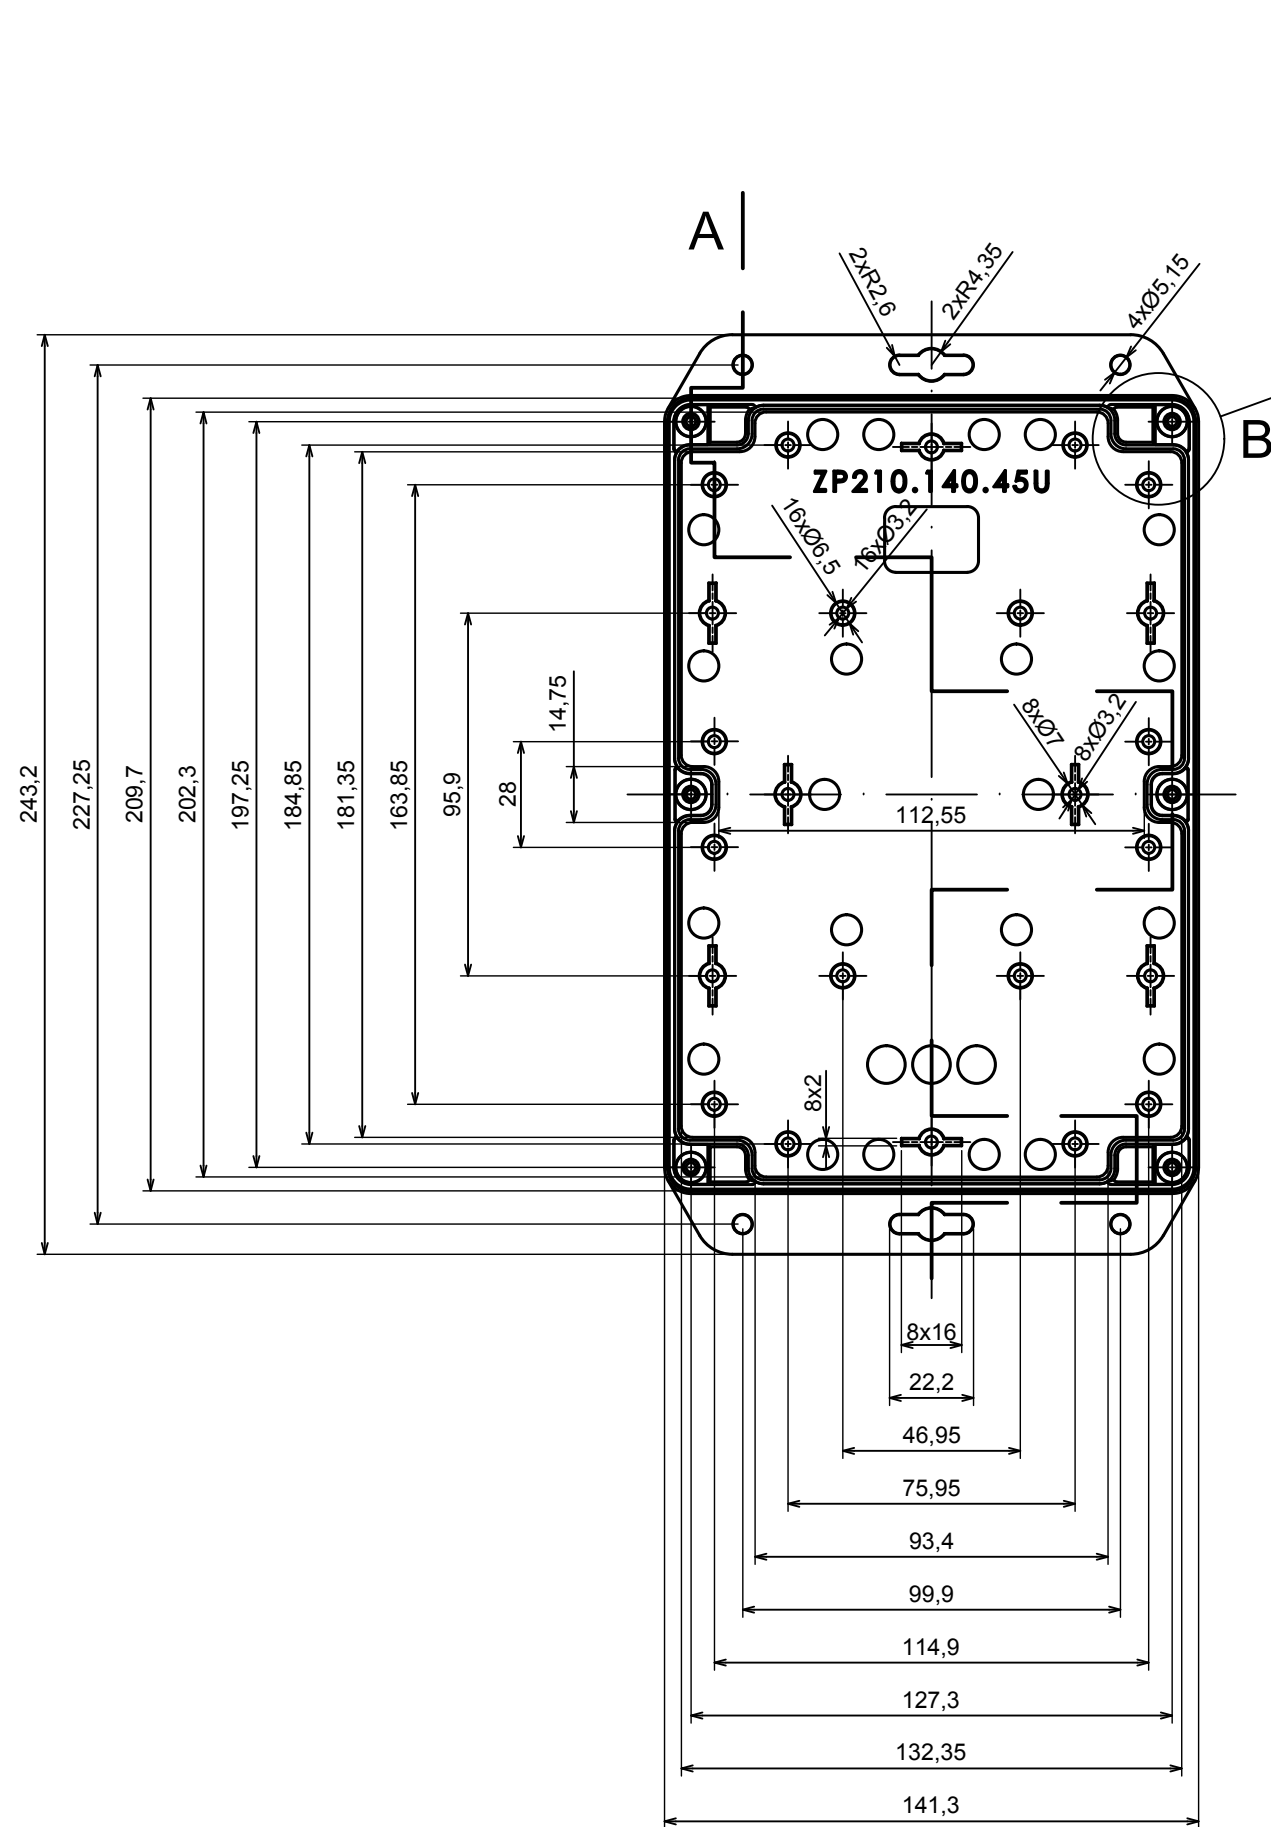

All rights reserved, Copyright Kradex 2022		
Product model	Enclosure ZP210.140.60U TM - Assembly	
Format: A3	Material: PC, ABS	
Scale 1:2	Tolerance: +/- 0.5	

**B (1:1)**

**A-A**

**C (1:1)**

**A**

All rights reserved, Copyright Kradox 2022	
Product model	Enclosure ZP210.140.60U TM - Base ZP210.140.30U TM
Format: A3	Material: PC, ABS
Scale 1:2	Tolerance: +/- 0.5

E (1:1)

All rights reserved, Copyright Kradex 2022	
Product model	Enclosure ZP210.140.60U TM - Cover ZP210.140.30
Format: A3	Material: PC, ABS
Scale 1:2	Tolerance: +/- 0.5

Other Similar products are found below :

[M-10-PLATED](#) [60221-01](#) [M17-L-PLN](#) [M-21-PLATED](#) [63310-01-000](#) [6711GSKT](#) [90026-501-000](#) [PS36-200](#) [120-407](#) [138-PLAIN](#) [144011](#)  
[EAS-500 \(BLACK ANO\)](#) [2062750000](#) [KAB3421](#) [A0645271](#) [1928952](#) [2106-IR](#) [2792057](#) [2906241](#) [2906254](#) [H5031](#) [M-10-LID-PLATED](#)  
[CU-284](#) [402-BLACK](#) [MDC-532-PLAIN-ALUM](#) [B137](#) [5400TN](#) [UNC 2-4-6 PLAIN](#) [462-0020E](#) [0542100012](#) [043853](#) [103031](#) [11416P](#) [KR8-](#)  
[315](#) [UM-SE-A73-R BK](#) [2202158](#) [TUF 55 25 100 ME](#) [332-907](#) [4122](#) [52213](#) [EKJB](#) [24560-245](#) [736-409](#) [144012](#) [61-9480.6](#) [134573](#) [M18-L-](#)  
[PLTD](#) [73095-510-000](#) [CNM-0303](#) [Black](#) [S3A-453213-S](#) [ALUG702RD040-IR](#)