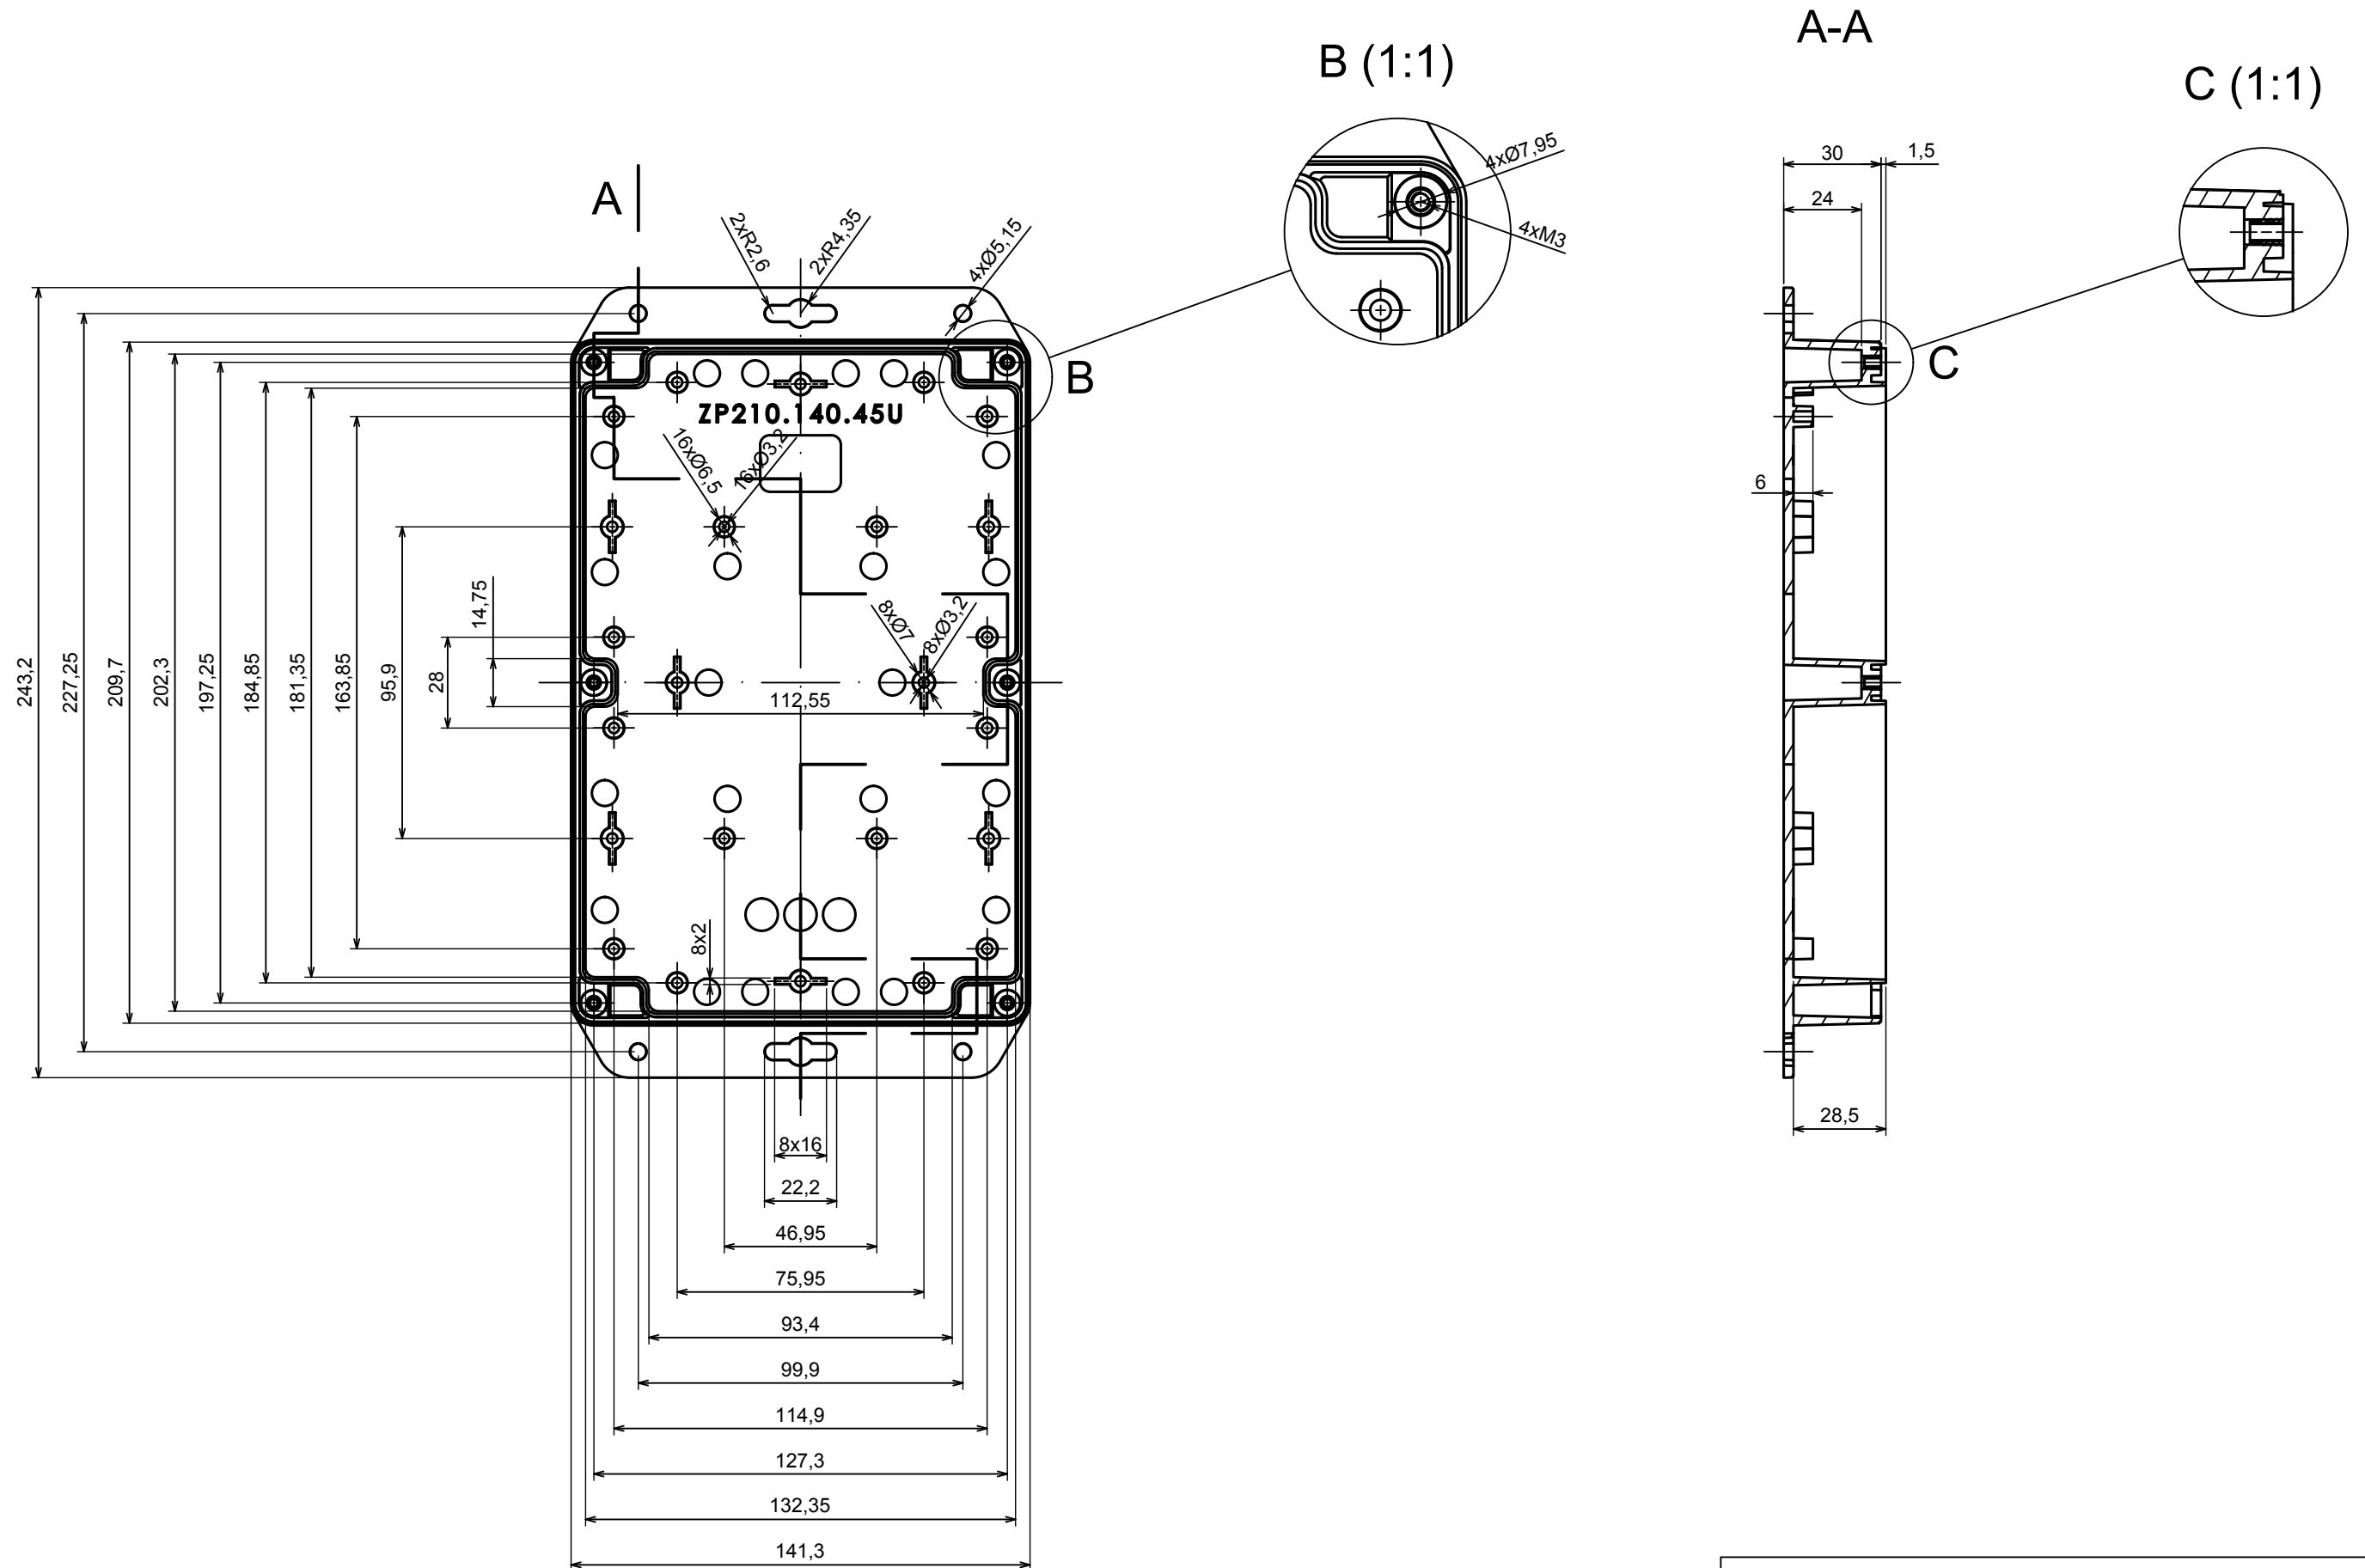

All rights reserved, Copyright Kradex 2022

Product model Enclosure ZP210.140.60U TM - Assembly

Format: A3 Material: PC, ABS

Scale 1:2 Tolerance: +/- 0.5

All rights reserved, Copyright Kradox 2022	
Product model	Enclosure ZP210.140.60U TM - Base ZP210.140.30U TM
Format: A3	Material: PC, ABS
Scale 1:2	Tolerance: +/- 0.5

E (1:1)

All rights reserved, Copyright Kradex 2022		
Product model	Enclosure ZP210.140.60U TM - Cover ZP210.140.30	
Format: A3	Material: PC, ABS	
Scale 1:2	Tolerance: +/- 0.5	

Other Similar products are found below :

[M-10-PLATED](#) [60221-01](#) [M17-L-PLN](#) [M-21-PLATED](#) [63310-01-000](#) [6711GSKT](#) [90026-501-000](#) [PS36-200](#) [120-407](#) [138-PLAIN](#) [144011](#)  
[EAS-500 \(BLACK ANO\)](#) [2062750000](#) [KAB3421](#) [A0645271](#) [1928952](#) [2106-IR](#) [2792057](#) [2906241](#) [2906254](#) [2907981](#) [H5031](#) [CU-284](#)  
[MDC-532-PLAIN-ALUM](#) [B137](#) [5400TN](#) [UNC 2-4-6 PLAIN](#) [462-0020E](#) [0542100012](#) [043853](#) [103031](#) [11416P](#) [KR8-315](#) [UM-SE-A73-R](#)  
[BK](#) [2202158](#) [TUF 55 25 100 ME](#) [332-907](#) [4122](#) [52213](#) [24560-245](#) [736-409](#) [144012](#) [61-9480.6](#) [134573](#) [M18-L-PLTD](#) [73095-510-000](#)  
[CNM-0303 Black](#) [S3A-453213-S](#) [ALUG702RD040-IR](#) [07.6370000](#) [P/4.2](#)