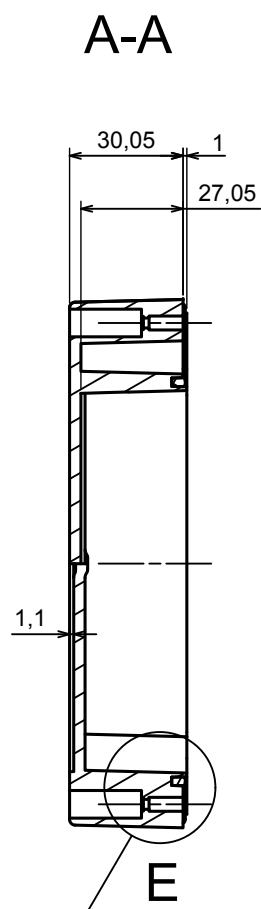

All rights reserved, Copyright Kradex 2022		
Product model	Enclosure ZP210.140.75SJ TM - Assembly	
Format: A3	Material: PC, ABS	
Scale 1:2	Tolerance: +/- 0.5	

All rights reserved, Copyright Kradex 2022	
Product model	Enclosure ZP210.140.75SJ TM - Cover ZP210.140.30SJ
Format: A3	Material: PC, ABS
Scale 1:2	Tolerance: +/- 0.5

[M-10-PLATED](#) [60221-01](#) [M17-L-PLN](#) [M-21-PLATED](#) [63310-01-000](#) [6711GSKT](#) [90026-501-000](#) [PS36-200](#) [120-407](#) [138-PLAIN](#) [144011](#)
[EAS-500 \(BLACK ANO\)](#) [2062750000](#) [KAB3421](#) [A0645271](#) [1928952](#) [2106-IR](#) [2792057](#) [2906241](#) [2906254](#) [2907981](#) [H5031](#) [CU-284](#)
[MDC-532-PLAIN-ALUM](#) [B137](#) [5400TN](#) [UNC 2-4-6 PLAIN](#) [462-0020E](#) [0542100012](#) [043853](#) [103031](#) [11416P](#) [KR8-315](#) [UM-SE-A73-R](#)
[BK](#) [2202158](#) [TUF 55 25 100 ME](#) [332-907](#) [4122](#) [52213](#) [24560-245](#) [736-409](#) [144012](#) [61-9480.6](#) [134573](#) [M18-L-PLTD](#) [73095-510-000](#)
[CNM-0303 Black](#) [S3A-453213-S](#) [ALUG702RD040-IR](#) [07.6370000](#) [P/4.2](#)