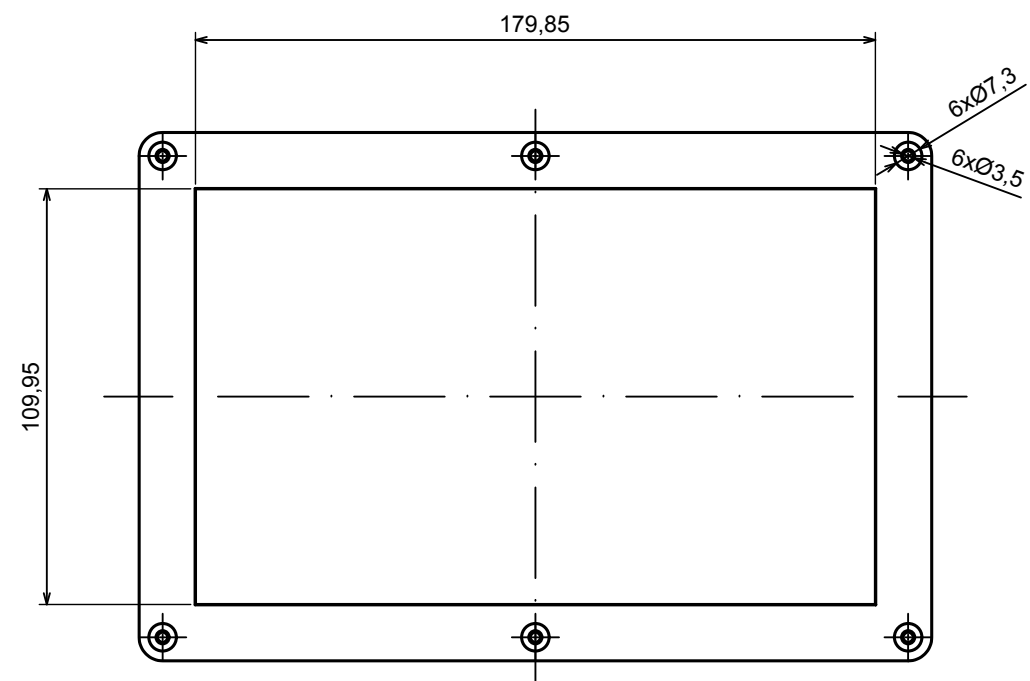

All rights reserved, Copyright Kradex 2022		
Product model	Enclosure ZP210.140.75SJ TM - Assembly	
Format: A3	Material: PC, ABS	
Scale 1:2	Tolerance: +/- 0.5	

All rights reserved, Copyright Kradex 2022	
Product model	Enclosure ZP210.140.75SJ TM - Cover ZP210.140.30SJ
Format: A3	Material: PC, ABS
Scale 1:2	Tolerance: +/- 0.5

[M-10-PLATED](#) [60221-01](#) [M17-L-PLN](#) [M-21-PLATED](#) [63310-01-000](#) [6711GSKT](#) [90026-501-000](#) [PS36-200](#) [120-407](#) [138-PLAIN](#) [144011](#)
[EAS-500 \(BLACK ANO\)](#) [2062750000](#) [KAB3421](#) [A0645271](#) [1928952](#) [2106-IR](#) [2792057](#) [2906241](#) [2906254](#) [2907981](#) [H5031](#) [CU-284](#)
[MDC-532-PLAIN-ALUM](#) [B137](#) [5400TN](#) [UNC 2-4-6 PLAIN](#) [462-0020E](#) [0542100012](#) [043853](#) [103031](#) [11416P](#) [KR8-315](#) [UM-SE-A73-R](#)
[BK](#) [2202158](#) [TUF 55 25 100 ME](#) [332-907](#) [4122](#) [52213](#) [24560-245](#) [736-409](#) [144012](#) [61-9480.6](#) [134573](#) [M18-L-PLTD](#) [73095-510-000](#)
[CNM-0303 Black](#) [S3A-453213-S](#) [ALUG702RD040-IR](#) [07.6370000](#) [P/4.2](#)