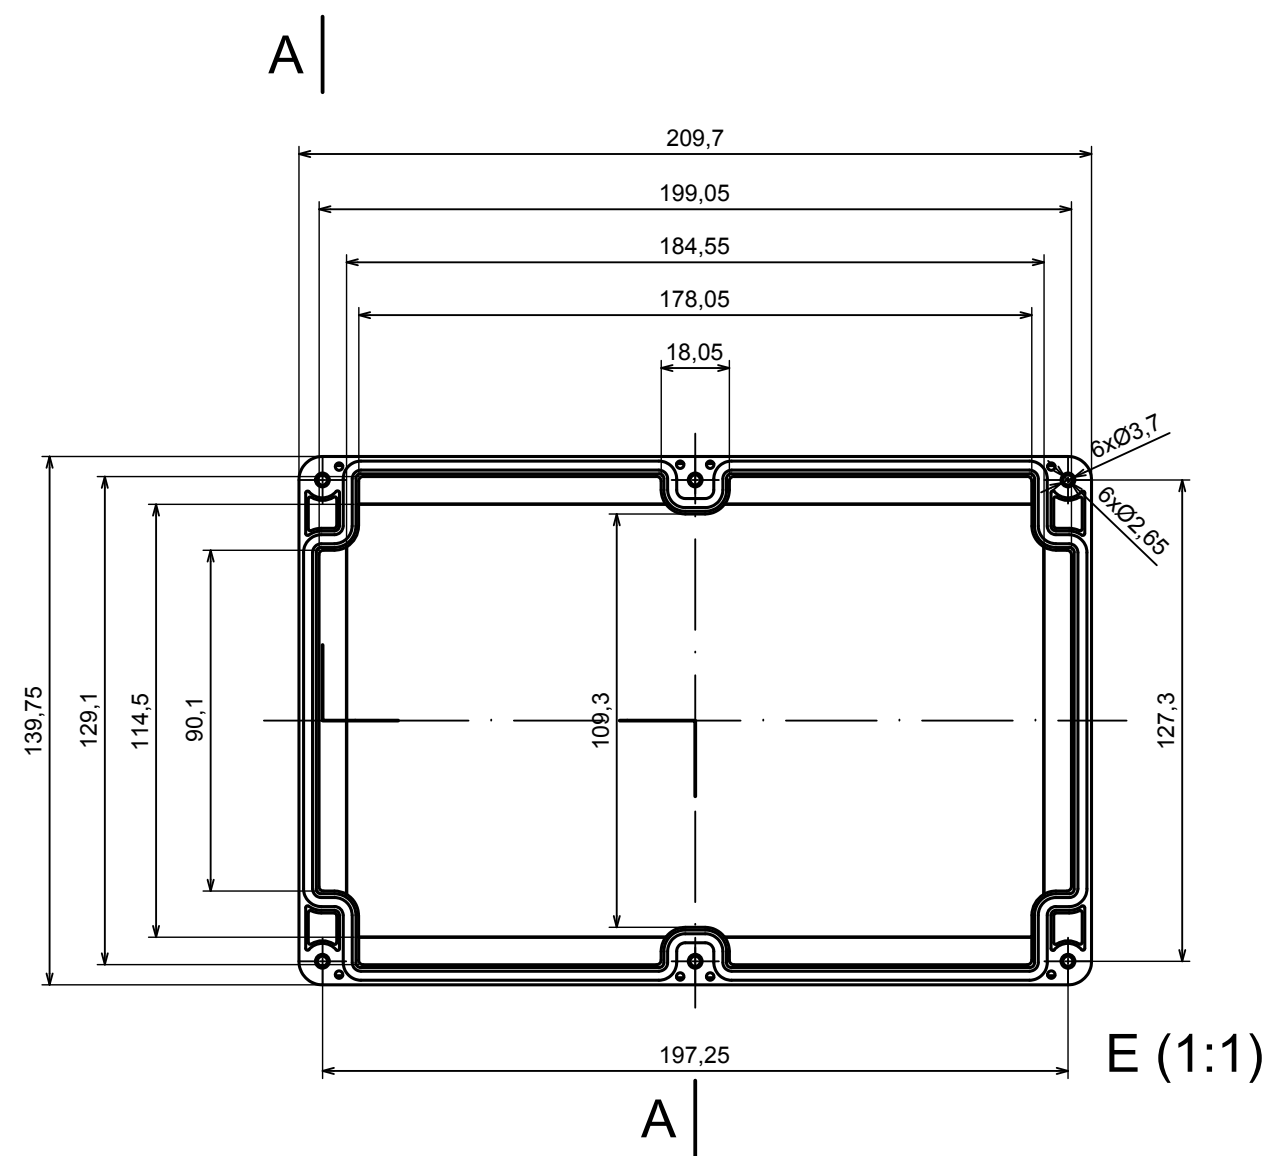

All rights reserved, Copyright Kradex 2022		
Product model	Enclosure ZP210.140.75SJ TM - Assembly	
Format: A3	Material: PC, ABS	
Scale 1:2	Tolerance: +/- 0.5	

All rights reserved, Copyright Kradex 2022	
Product model	Enclosure ZP210.140.75SJ TM - Cover ZP210.140.30SJ
Format: A3	Material: PC, ABS
Scale 1:2	Tolerance: +/- 0.5

[M-10-PLATED](#) [60221-01](#) [M17-L-PLN](#) [M-21-PLATED](#) [63310-01-000](#) [6711GSKT](#) [90026-501-000](#) [PS36-200](#) [120-407](#) [138-PLAIN](#) [144011](#)
[EAS-500 \(BLACK ANO\)](#) [2062750000](#) [KAB3421](#) [A0645271](#) [1928952](#) [2106-IR](#) [2792057](#) [2906241](#) [2906254](#) [2907981](#) [H5031](#) [CU-284](#)
[MDC-532-PLAIN-ALUM](#) [B137](#) [5400TN](#) [UNC 2-4-6 PLAIN](#) [462-0020E](#) [0542100012](#) [043853](#) [103031](#) [11416P](#) [KR8-315](#) [UM-SE-A73-R](#)
[BK](#) [2202158](#) [TUF 55 25 100 ME](#) [332-907](#) [4122](#) [52213](#) [24560-245](#) [736-409](#) [144012](#) [61-9480.6](#) [134573](#) [M18-L-PLTD](#) [73095-510-000](#)
[CNM-0303 Black](#) [S3A-453213-S](#) [ALUG702RD040-IR](#) [07.6370000](#) [P/4.2](#)