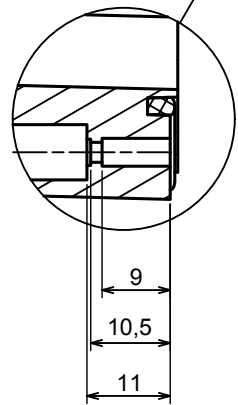

All rights reserved, Copyright Kradex 2022		
Product model	Enclosure ZP210.140.75SJ TM - Assembly	
Format: A3	Material: PC, ABS	
Scale 1:2	Tolerance: +/- 0.5	

All rights reserved, Copyright Kradex 2022	
Product model	Enclosure ZP210.140.75SJ TM - Cover ZP210.140.30SJ
Format: A3	Material: PC, ABS
Scale 1:2	Tolerance: +/- 0.5

[M-10-PLATED](#) [60221-01](#) [M17-L-PLN](#) [M-21-PLATED](#) [63310-01-000](#) [6711GSKT](#) [90026-501-000](#) [PS36-200](#) [120-407](#) [138-PLAIN](#) [144011](#)
[EAS-500 \(BLACK ANO\)](#) [2062750000](#) [KAB3421](#) [A0645271](#) [1928952](#) [2106-IR](#) [2792057](#) [2906241](#) [2906254](#) [2907981](#) [H5031](#) [CU-284](#)
[MDC-532-PLAIN-ALUM](#) [B137](#) [5400TN](#) [UNC 2-4-6 PLAIN](#) [462-0020E](#) [0542100012](#) [043853](#) [103031](#) [11416P](#) [KR8-315](#) [UM-SE-A73-R](#)
[BK](#) [2202158](#) [TUF 55 25 100 ME](#) [332-907](#) [4122](#) [52213](#) [24560-245](#) [736-409](#) [144012](#) [61-9480.6](#) [134573](#) [M18-L-PLTD](#) [73095-510-000](#)
[CNM-0303 Black](#) [S3A-453213-S](#) [ALUG702RD040-IR](#) [07.6370000](#) [P/4.2](#)