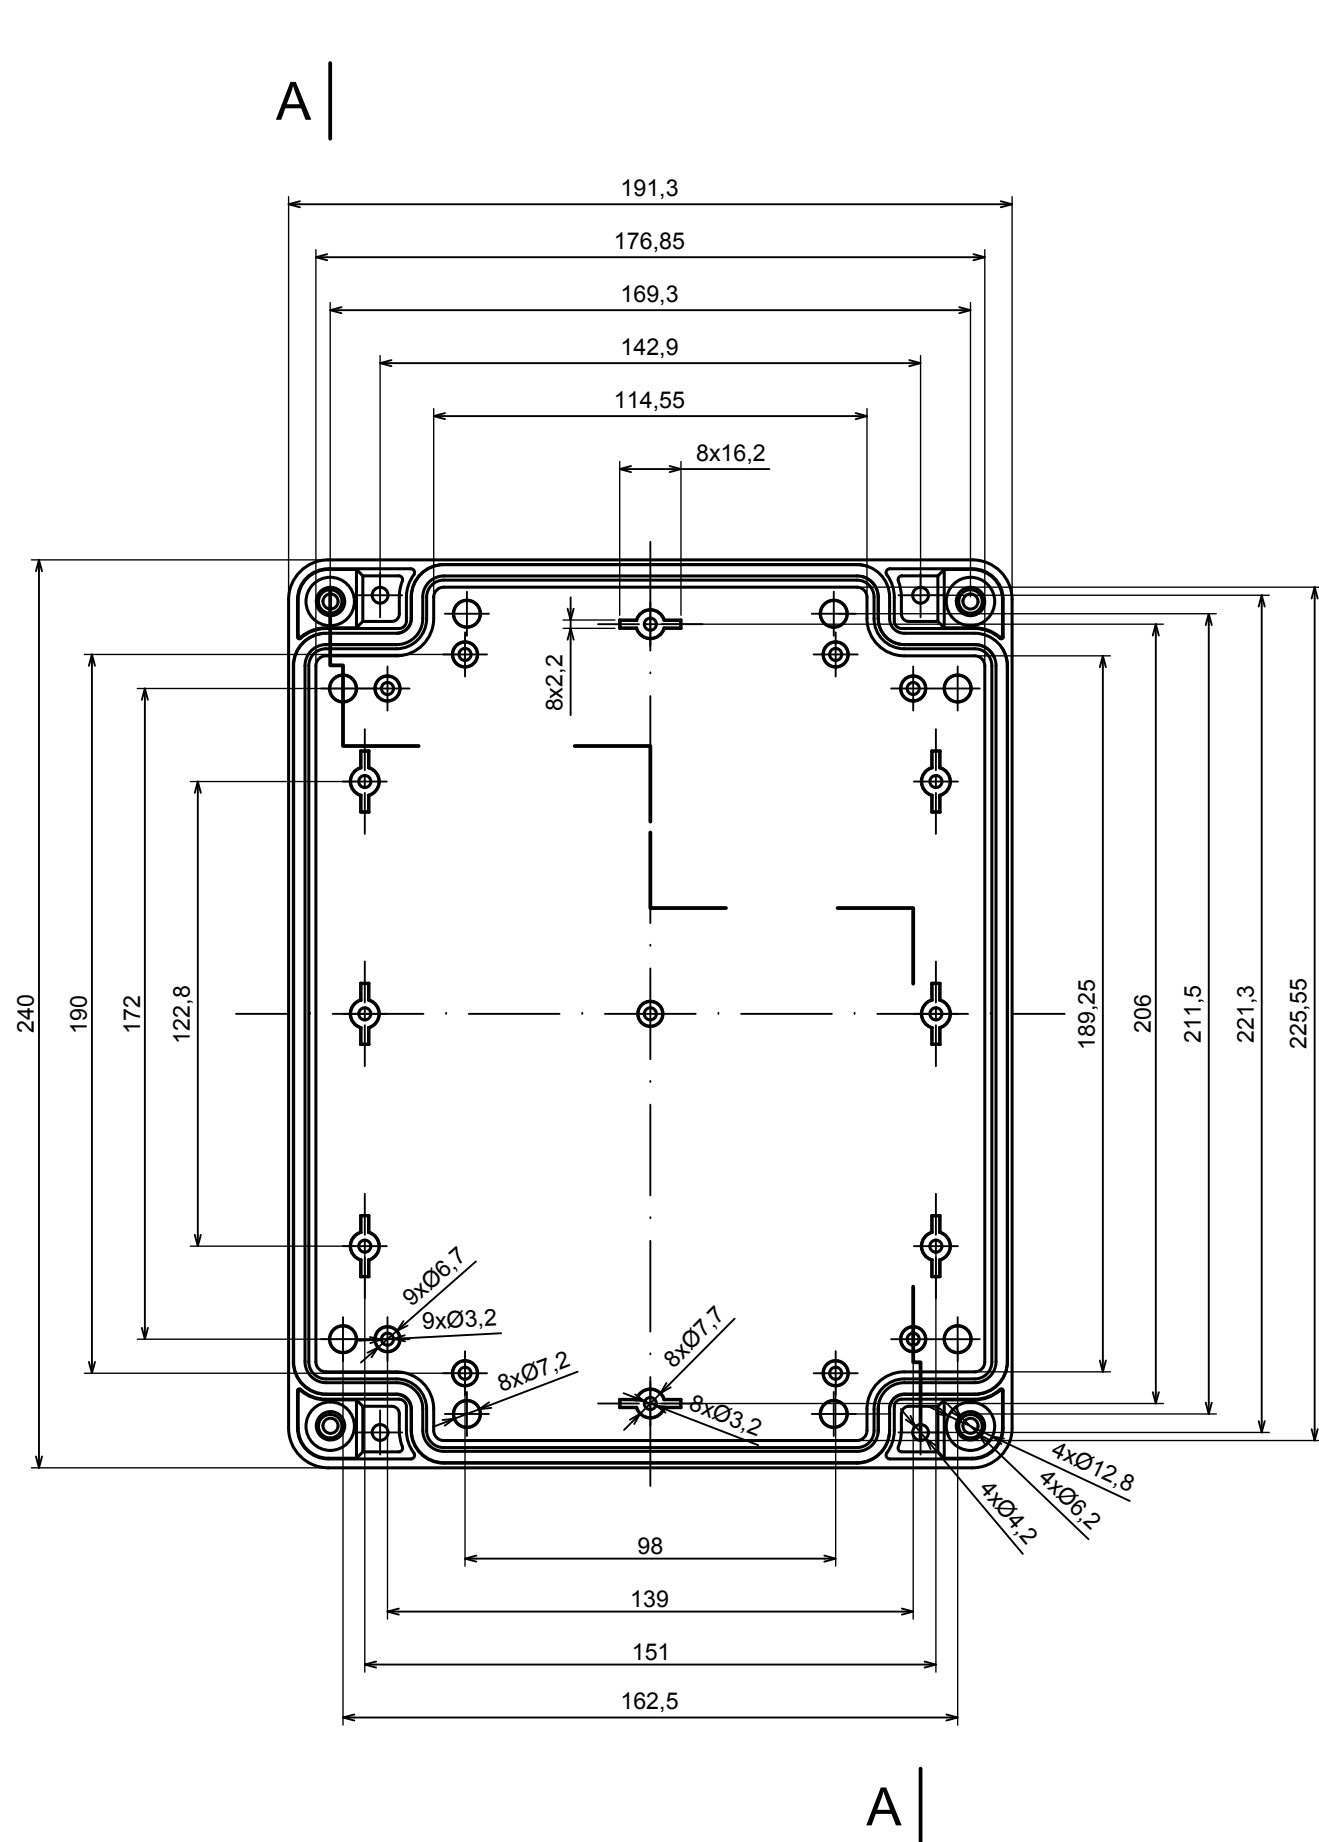

All rights reserved, Copyright Kradex 2019		
Product model	Enclosure ZP240.190.105SJ TM - Assembly	
Format: A3	Material: PC, ABS	
Scale 1:2	Tolerance: +/- 0.5	

All rights reserved, Copyright Kradox 2019	
Product model	Enclosure ZP240.190.105SJ TM - Base
Format: A3	Material: PC, ABS
Scale 1:2	Tolerance: +/- 0.5

c |

All rights reserved, Copyright Kradex 2019		
Product model	Enclosure ZP240.190.105SJ TM - Cover	
Format: A3	Material: PC, ABS	
Scale 1:2	Tolerance: +/- 0.5	

X-ON Electronics

Largest Supplier of Electrical and Electronic Components

Click to view similar products for [Enclosures, Boxes & Cases](#) category:

Click to view products by [Kradex](#) manufacturer:

Other Similar products are found below :

[585-R-WH-PK](#) [M-10-PLATED](#) [60221-01](#) [60566-01-000](#) [HPL-9VB BATT DOOR](#) [M18-PLTD](#) [M-21-PLATED](#) [63310-01-000](#) [6711GSKT](#)
[71884-29-028](#) [LH45-100 Black](#) [72868-510-000](#) [CNS-0000 Black](#) [72883-510-000](#) [CNS-0101 Black](#) [72906-510-000](#) [CNS-0407 Black](#) [73092-](#)
[510-000](#) [CNM-0101 Black](#) [73105-510-000](#) [CNL-0101 Black](#) [73108-510-000](#) [CNL-0303 Black](#) [73395-510-039](#) [CNS-0006 Bone](#) [74016-510-000](#)
[CNL-0006 Black](#) [74257-510-000](#) [CNL-0004](#) [MDC-1183-PLAIN-ALUM](#) [MDC-1183-PTD](#) [MDC-13104-PTD](#) [MDC-321-PTD](#) [MDC-973-PTD](#)
[76](#) [77153-01-028](#) [FLX6030](#) [83535-01-508](#) [90026-501-000](#) [PS36-200](#) [116-508](#) [120-407](#) [120-910](#) [127-908](#) [130-008](#) [1301170079](#)
[1322GSKTEP](#) [1325GSKT3](#) [138-PLAIN](#) [1434-1210](#) [EAS-500 \(BLACK ANO\)](#) [1804RP-RB-PK](#) [190-005](#) [2202307](#) [KAB3321 BLACK](#)
[KAB3421](#) [2697466](#) [S52213](#) [2901123](#) [2901699](#) [A0645271](#) [A20P20](#)