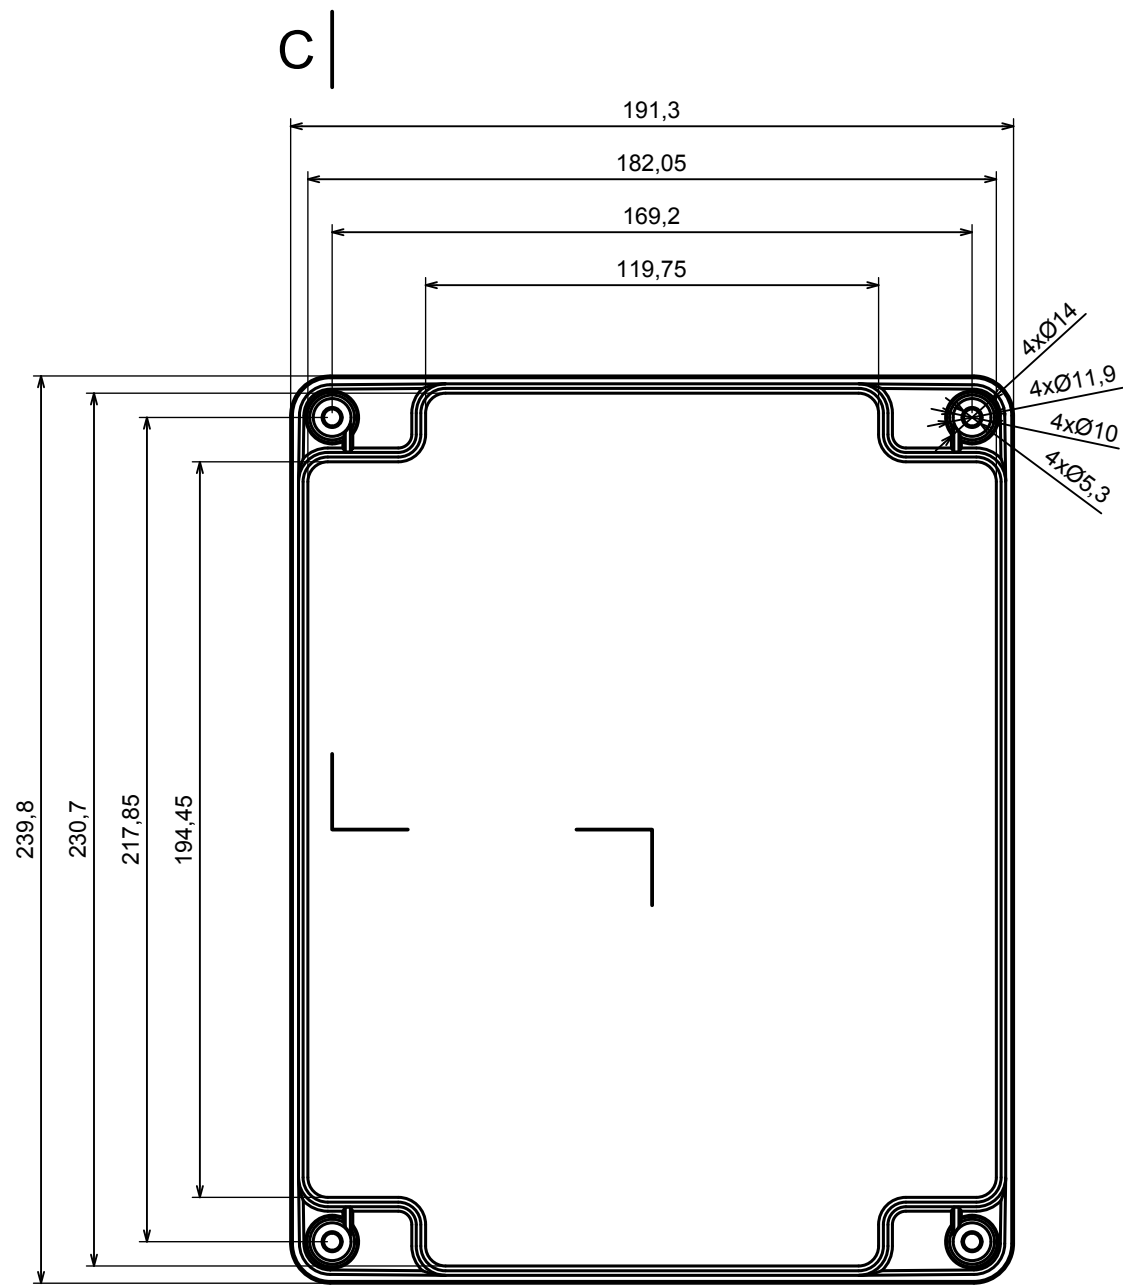

All rights reserved, Copyright Kradex 2019		
Product model	Enclosure ZP240.190.105SJ TM - Assembly	
Format: A3	Material: PC, ABS	
Scale 1:2	Tolerance: +/- 0.5	

All rights reserved, Copyright Kradox 2019	
Product model	Enclosure ZP240.190.105SJ TM - Base
Format: A3	Material: PC, ABS
Scale 1:2	Tolerance: +/- 0.5

c |

All rights reserved, Copyright Kradex 2019		
Product model	Enclosure ZP240.190.105SJ TM - Cover	
Format: A3	Material: PC, ABS	
Scale 1:2	Tolerance: +/- 0.5	

X-ON Electronics

Largest Supplier of Electrical and Electronic Components

Click to view similar products for [Enclosures, Boxes & Cases](#) category:

Click to view products by [Kradex](#) manufacturer:

Other Similar products are found below :

[585-R-WH-PK](#) [M-10-PLATED](#) [60221-01](#) [60566-01-000](#) [HPL-9VB BATT DOOR](#) [M18-PLTD](#) [M-21-PLATED](#) [63310-01-000](#) [6711GSKT](#)
[71884-29-028](#) [LH45-100 Black](#) [72868-510-000](#) [CNS-0000 Black](#) [72883-510-000](#) [CNS-0101 Black](#) [72906-510-000](#) [CNS-0407 Black](#) [73092-](#)
[510-000](#) [CNM-0101 Black](#) [73105-510-000](#) [CNL-0101 Black](#) [73108-510-000](#) [CNL-0303 Black](#) [73395-510-039](#) [CNS-0006 Bone](#) [74016-510-000](#)
[CNL-0006 Black](#) [74257-510-000](#) [CNL-0004](#) [MDC-1183-PLAIN-ALUM](#) [MDC-1183-PTD](#) [MDC-13104-PTD](#) [MDC-321-PTD](#) [MDC-973-PTD](#)
[76](#) [77153-01-028](#) [FLX6030](#) [83535-01-508](#) [90026-501-000](#) [PS36-200](#) [116-508](#) [120-407](#) [120-910](#) [127-908](#) [130-008](#) [1301170079](#)
[1322GSKTEP](#) [1325GSKT3](#) [138-PLAIN](#) [1434-1210](#) [EAS-500 \(BLACK ANO\)](#) [1804RP-RB-PK](#) [190-005](#) [2202307](#) [KAB3321 BLACK](#)
[KAB3421](#) [2697466](#) [S52213](#) [2901123](#) [2901699](#) [A0645271](#) [A20P20](#)