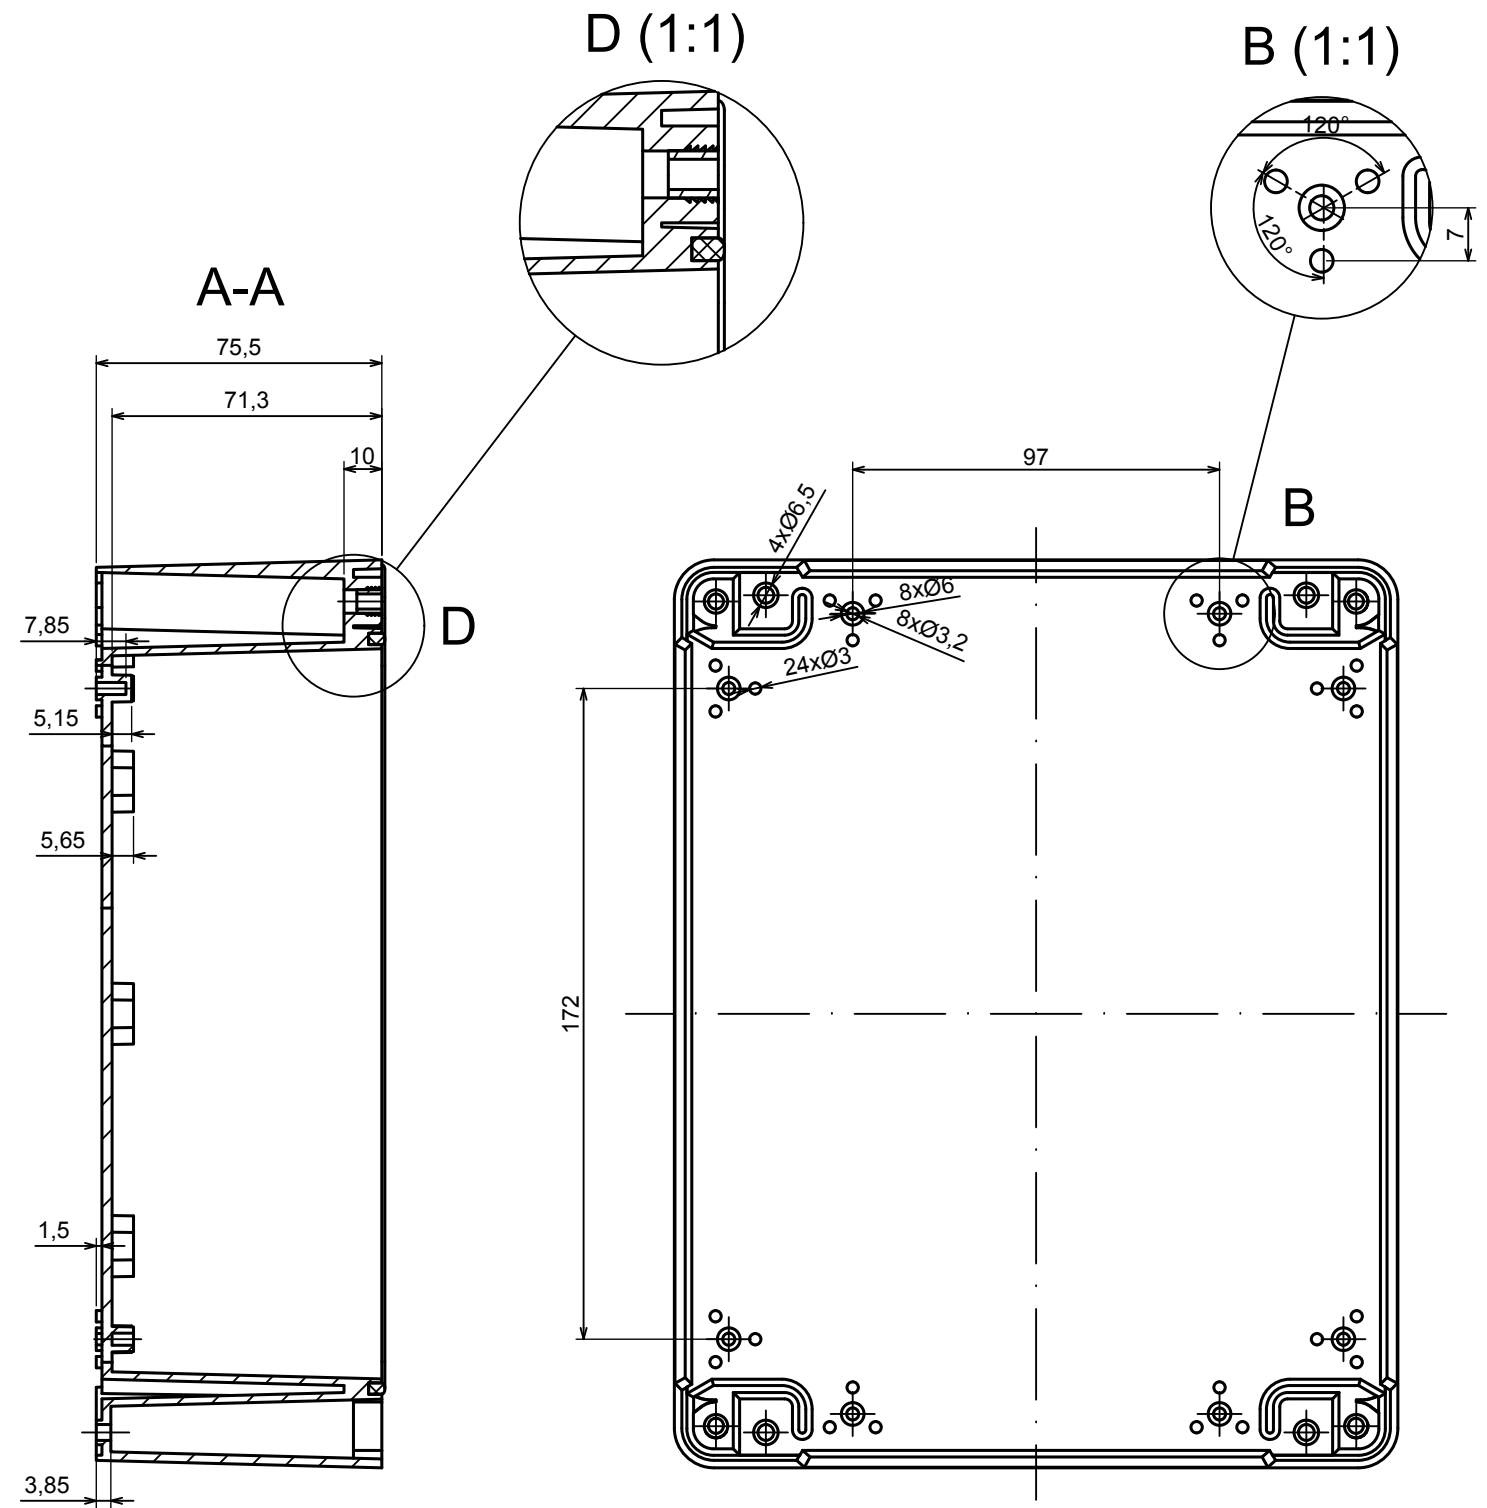

All rights reserved, Copyright Kradex 2019		
Product model	Enclosure ZP240.190.105SJ TM - Assembly	
Format: A3	Material: PC, ABS	
Scale 1:2	Tolerance: +/- 0.5	

All rights reserved, Copyright Kradox 2019	
Product model	Enclosure ZP240.190.105SJ TM - Base
Format: A3	Material: PC, ABS
Scale 1:2	Tolerance: +/- 0.5

c |

All rights reserved, Copyright Kradex 2019		
Product model	Enclosure ZP240.190.105SJ TM - Cover	
Format: A3	Material: PC, ABS	
Scale 1:2	Tolerance: +/- 0.5	

X-ON Electronics

Largest Supplier of Electrical and Electronic Components

Click to view similar products for [Enclosures, Boxes & Cases](#) category:

Click to view products by [Kradex](#) manufacturer:

Other Similar products are found below :

[585-R-WH-PK](#) [M-10-PLATED](#) [60221-01](#) [60566-01-000](#) [HPL-9VB BATT DOOR](#) [M18-PLTD](#) [M-21-PLATED](#) [63310-01-000](#) [6711GSKT](#)
[71884-29-028](#) [LH45-100 Black](#) [72868-510-000](#) [CNS-0000 Black](#) [72883-510-000](#) [CNS-0101 Black](#) [72906-510-000](#) [CNS-0407 Black](#) [73092-](#)
[510-000](#) [CNM-0101 Black](#) [73105-510-000](#) [CNL-0101 Black](#) [73108-510-000](#) [CNL-0303 Black](#) [73395-510-039](#) [CNS-0006 Bone](#) [74016-510-000](#)
[CNL-0006 Black](#) [74257-510-000](#) [CNL-0004](#) [MDC-1183-PLAIN-ALUM](#) [MDC-1183-PTD](#) [MDC-13104-PTD](#) [MDC-321-PTD](#) [MDC-973-PTD](#)
[76](#) [77153-01-028](#) [FLX6030](#) [83535-01-508](#) [90026-501-000](#) [PS36-200](#) [116-508](#) [120-407](#) [120-910](#) [127-908](#) [130-008](#) [1301170079](#)
[1322GSKTEP](#) [1325GSKT3](#) [138-PLAIN](#) [1434-1210](#) [EAS-500 \(BLACK ANO\)](#) [1804RP-RB-PK](#) [190-005](#) [2202307](#) [KAB3321 BLACK](#)
[KAB3421](#) [2697466](#) [S52213](#) [2901123](#) [2901699](#) [A0645271](#) [A20P20](#)