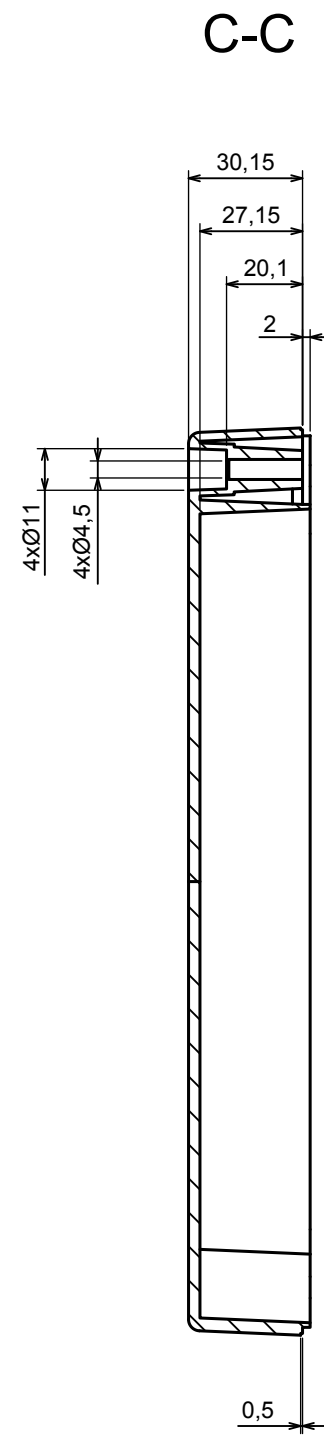

All rights reserved, Copyright Kradex 2019		
Product model	Enclosure ZP240.190.105SJ TM - Assembly	
Format: A3	Material: PC, ABS	
Scale 1:2	Tolerance: +/- 0.5	

All rights reserved, Copyright Kradox 2019

Product model: Enclosure ZP240.190.105SJ TM - Base

Format: A3 Material: PC, ABS

Scale 1:2 Tolerance: +/- 0.5

c |

All rights reserved, Copyright Kradox 2019		
Product model	Enclosure ZP240.190.105SJ TM - Cover	
Format: A3	Material: PC, ABS	
Scale 1:2	Tolerance: +/- 0.5	

[585-R-WH-PK](#) [M-10-PLATED](#) [60221-01](#) [60566-01-000](#) [HPL-9VB BATT DOOR](#) [M18-PLTD](#) [M-21-PLATED](#) [63310-01-000](#) [6711GSKT](#)
[71884-29-028](#) [LH45-100 Black](#) [72868-510-000](#) [CNS-0000 Black](#) [72883-510-000](#) [CNS-0101 Black](#) [72906-510-000](#) [CNS-0407 Black](#) [73092-](#)
[510-000](#) [CNM-0101 Black](#) [73105-510-000](#) [CNL-0101 Black](#) [73108-510-000](#) [CNL-0303 Black](#) [73395-510-039](#) [CNS-0006 Bone](#) [74016-510-000](#)
[CNL-0006 Black](#) [74257-510-000](#) [CNL-0004](#) [MDC-1183-PLAIN-ALUM](#) [MDC-1183-PTD](#) [MDC-13104-PTD](#) [MDC-321-PTD](#) [MDC-973-PTD](#)
[76](#) [77153-01-028](#) [FLX6030](#) [83535-01-508](#) [90026-501-000](#) [PS36-200](#) [116-508](#) [120-407](#) [120-910](#) [127-908](#) [130-008](#) [1301170079](#)
[1322GSKTEP](#) [1325GSKT3](#) [138-PLAIN](#) [1434-1210](#) [EAS-500 \(BLACK ANO\)](#) [1804RP-RB-PK](#) [190-005](#) [2202307](#) [KAB3321 BLACK](#)
[KAB3421](#) [2697466](#) [S52213](#) [2901123](#) [2901699](#) [A0645271](#) [A20P20](#)