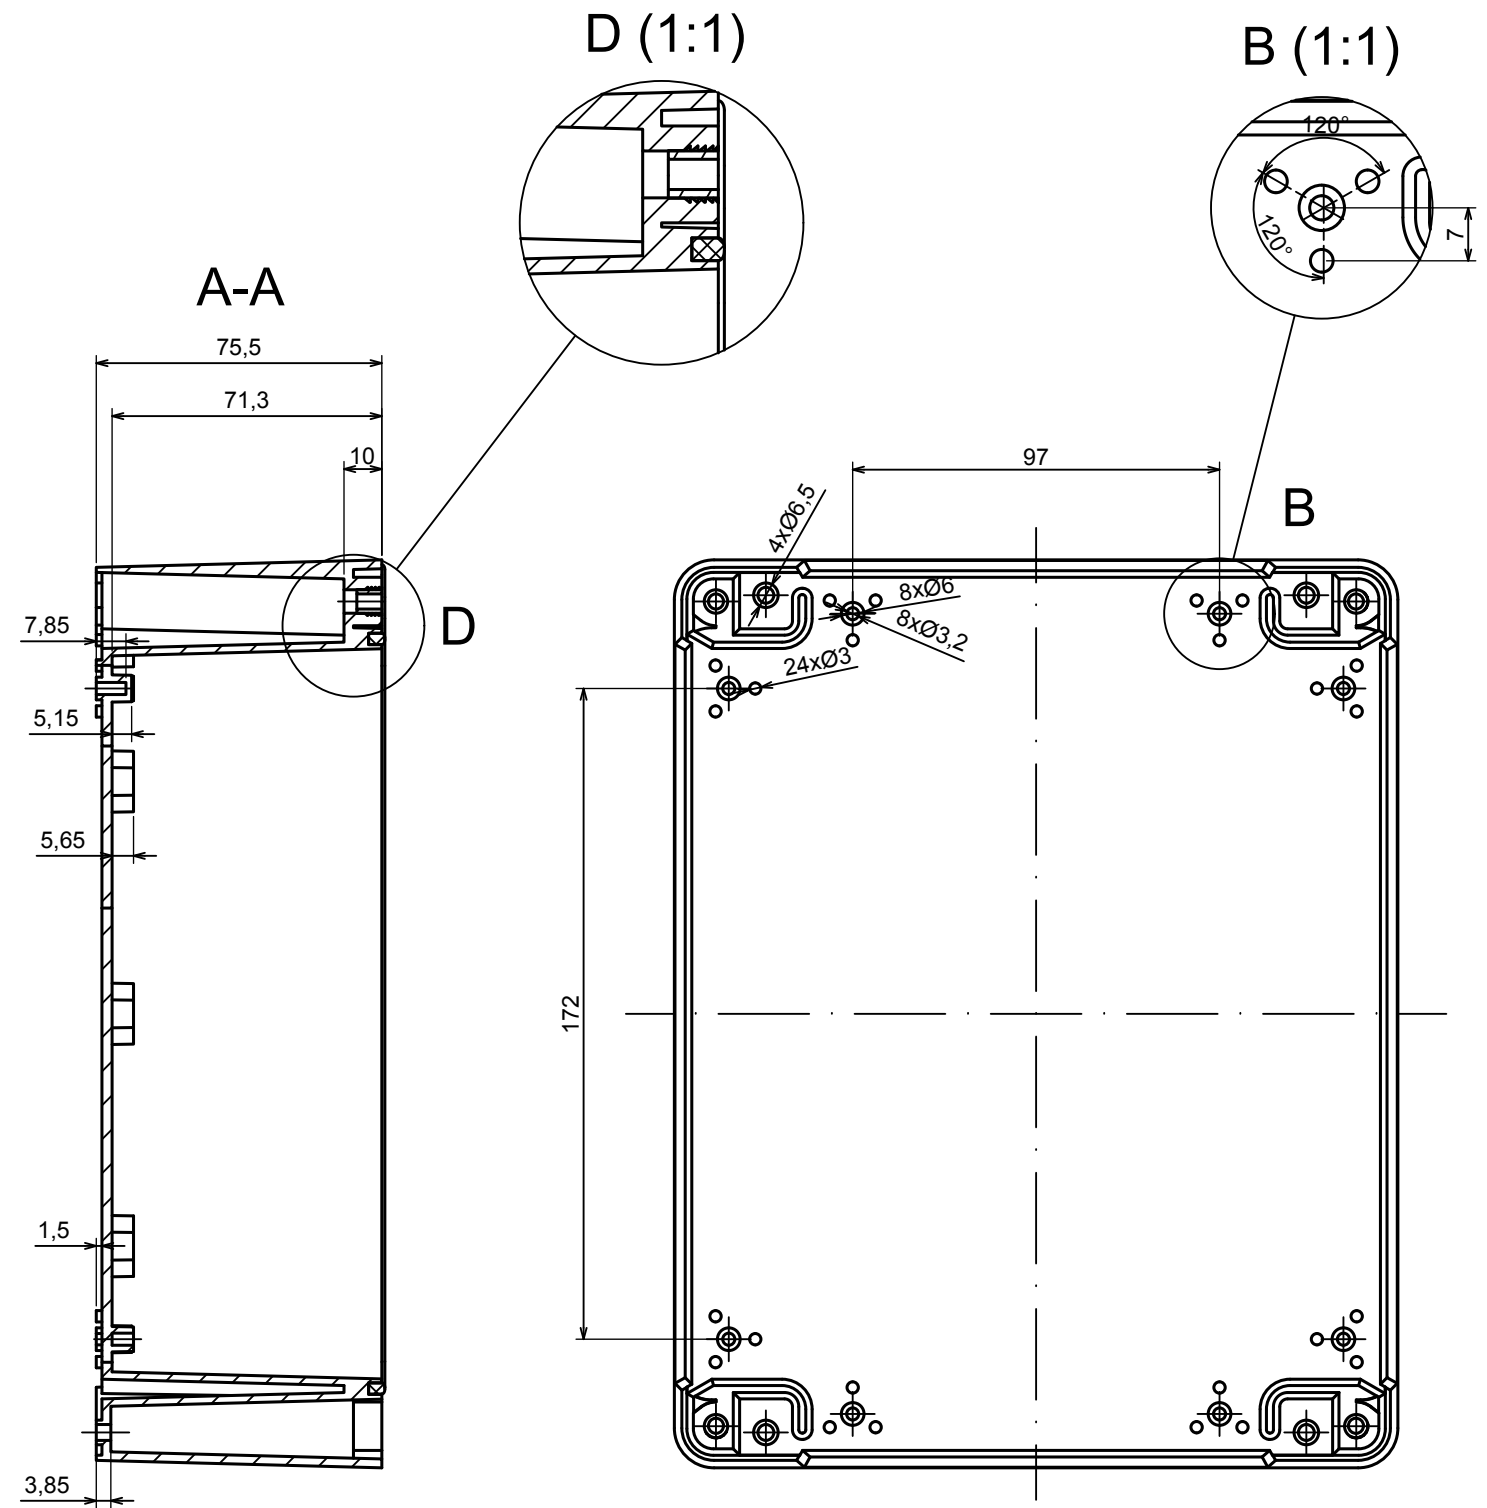

All rights reserved, Copyright Kradex 2019		
Product model	Enclosure ZP240.190.105SJ TM - Assembly	
Format: A3	Material: PC, ABS	
Scale 1:2	Tolerance: +/- 0.5	

All rights reserved, Copyright Kradox 2019

Product model: Enclosure ZP240.190.105SJ TM - Base

Format: A3 Material: PC, ABS

Scale 1:2 Tolerance: +/- 0.5

c |

All rights reserved, Copyright Kradox 2019		
Product model	Enclosure ZP240.190.105SJ TM - Cover	
Format: A3	Material: PC, ABS	
Scale 1:2	Tolerance: +/- 0.5	

[585-R-WH-PK](#) [M-10-PLATED](#) [60221-01](#) [60566-01-000](#) [HPL-9VB BATT DOOR](#) [M18-PLTD](#) [M-21-PLATED](#) [63310-01-000](#) [6711GSKT](#)
[71884-29-028](#) [LH45-100 Black](#) [72868-510-000](#) [CNS-0000 Black](#) [72883-510-000](#) [CNS-0101 Black](#) [72906-510-000](#) [CNS-0407 Black](#) [73092-](#)
[510-000](#) [CNM-0101 Black](#) [73105-510-000](#) [CNL-0101 Black](#) [73108-510-000](#) [CNL-0303 Black](#) [73395-510-039](#) [CNS-0006 Bone](#) [74016-510-000](#)
[CNL-0006 Black](#) [74257-510-000](#) [CNL-0004](#) [MDC-1183-PLAIN-ALUM](#) [MDC-1183-PTD](#) [MDC-13104-PTD](#) [MDC-321-PTD](#) [MDC-973-PTD](#)
[76](#) [77153-01-028](#) [FLX6030](#) [83535-01-508](#) [90026-501-000](#) [PS36-200](#) [116-508](#) [120-407](#) [120-910](#) [127-908](#) [130-008](#) [1301170079](#)
[1322GSKTEP](#) [1325GSKT3](#) [138-PLAIN](#) [1434-1210](#) [EAS-500 \(BLACK ANO\)](#) [1804RP-RB-PK](#) [190-005](#) [2202307](#) [KAB3321 BLACK](#)
[KAB3421](#) [2697466](#) [S52213](#) [2901123](#) [2901699](#) [A0645271](#) [A20P20](#)