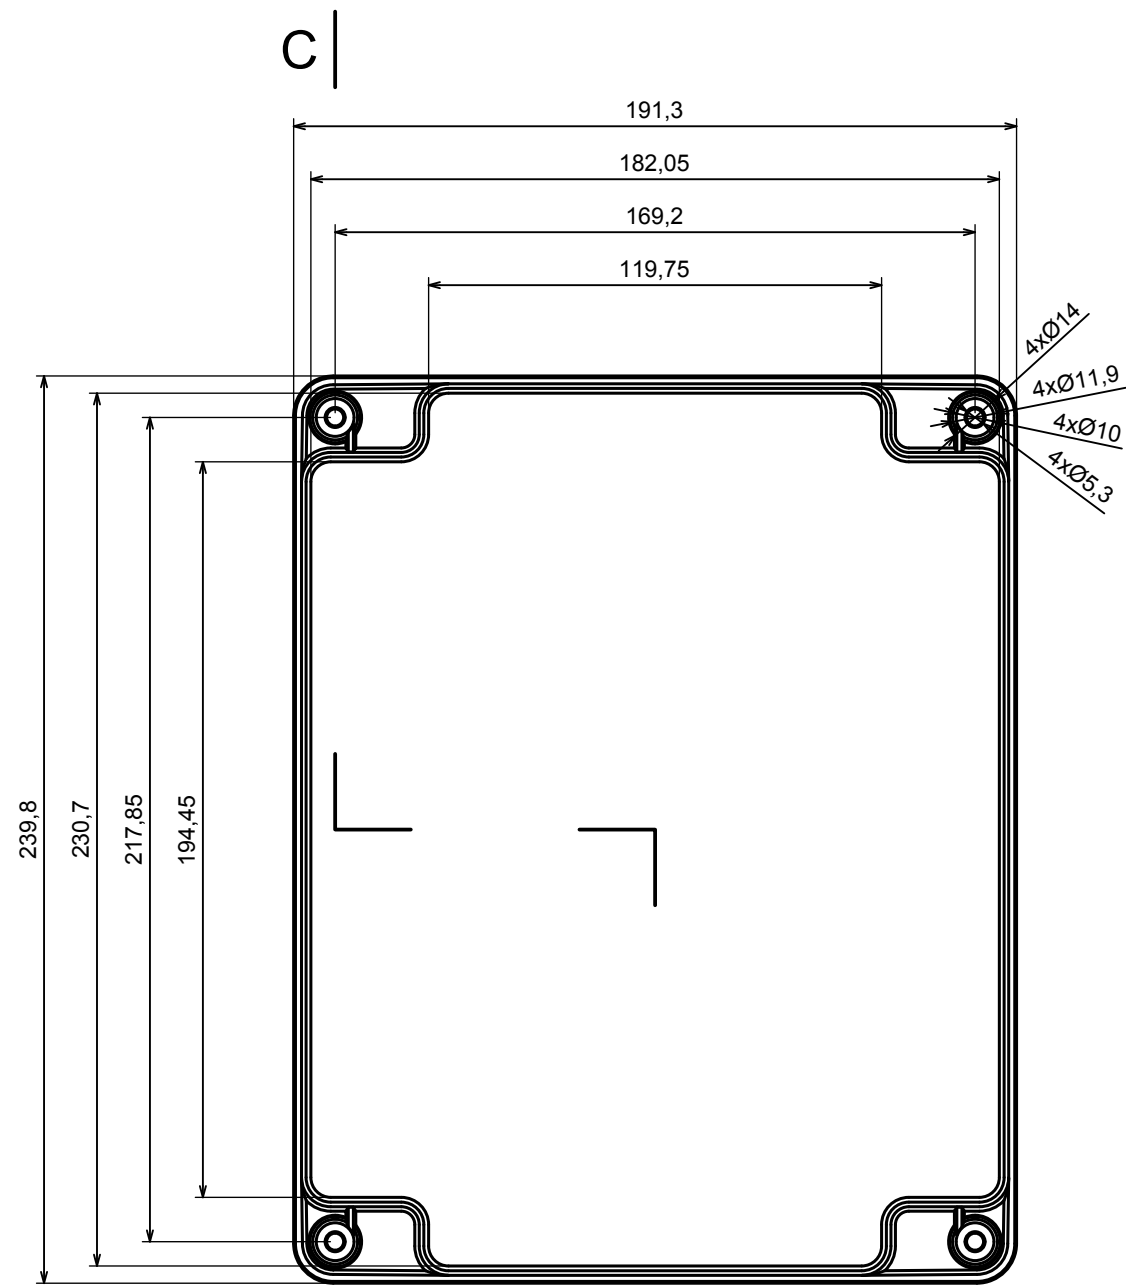

All rights reserved, Copyright Kradex 2019		
Product model	Enclosure ZP240.190.105SJ TM - Assembly	
Format: A3	Material: PC, ABS	
Scale 1:2	Tolerance: +/- 0.5	

All rights reserved, Copyright Kradox 2019

Product model: Enclosure ZP240.190.105SJ TM - Base

Format: A3 Material: PC, ABS

Scale 1:2 Tolerance: +/- 0.5

c |

All rights reserved, Copyright Kradox 2019		
Product model	Enclosure ZP240.190.105SJ TM - Cover	
Format: A3	Material: PC, ABS	
Scale 1:2	Tolerance: +/- 0.5	

[585-R-WH-PK](#) [M-10-PLATED](#) [60221-01](#) [60566-01-000](#) [HPL-9VB BATT DOOR](#) [M18-PLTD](#) [M-21-PLATED](#) [63310-01-000](#) [6711GSKT](#)
[71884-29-028](#) [LH45-100 Black](#) [72868-510-000](#) [CNS-0000 Black](#) [72883-510-000](#) [CNS-0101 Black](#) [72906-510-000](#) [CNS-0407 Black](#) [73092-](#)
[510-000](#) [CNM-0101 Black](#) [73105-510-000](#) [CNL-0101 Black](#) [73108-510-000](#) [CNL-0303 Black](#) [73395-510-039](#) [CNS-0006 Bone](#) [74016-510-000](#)
[CNL-0006 Black](#) [74257-510-000](#) [CNL-0004](#) [MDC-1183-PLAIN-ALUM](#) [MDC-1183-PTD](#) [MDC-13104-PTD](#) [MDC-321-PTD](#) [MDC-973-PTD](#)
[76](#) [77153-01-028](#) [FLX6030](#) [83535-01-508](#) [90026-501-000](#) [PS36-200](#) [116-508](#) [120-407](#) [120-910](#) [127-908](#) [130-008](#) [1301170079](#)
[1322GSKTEP](#) [1325GSKT3](#) [138-PLAIN](#) [1434-1210](#) [EAS-500 \(BLACK ANO\)](#) [1804RP-RB-PK](#) [190-005](#) [2202307](#) [KAB3321 BLACK](#)
[KAB3421](#) [2697466](#) [S52213](#) [2901123](#) [2901699](#) [A0645271](#) [A20P20](#)