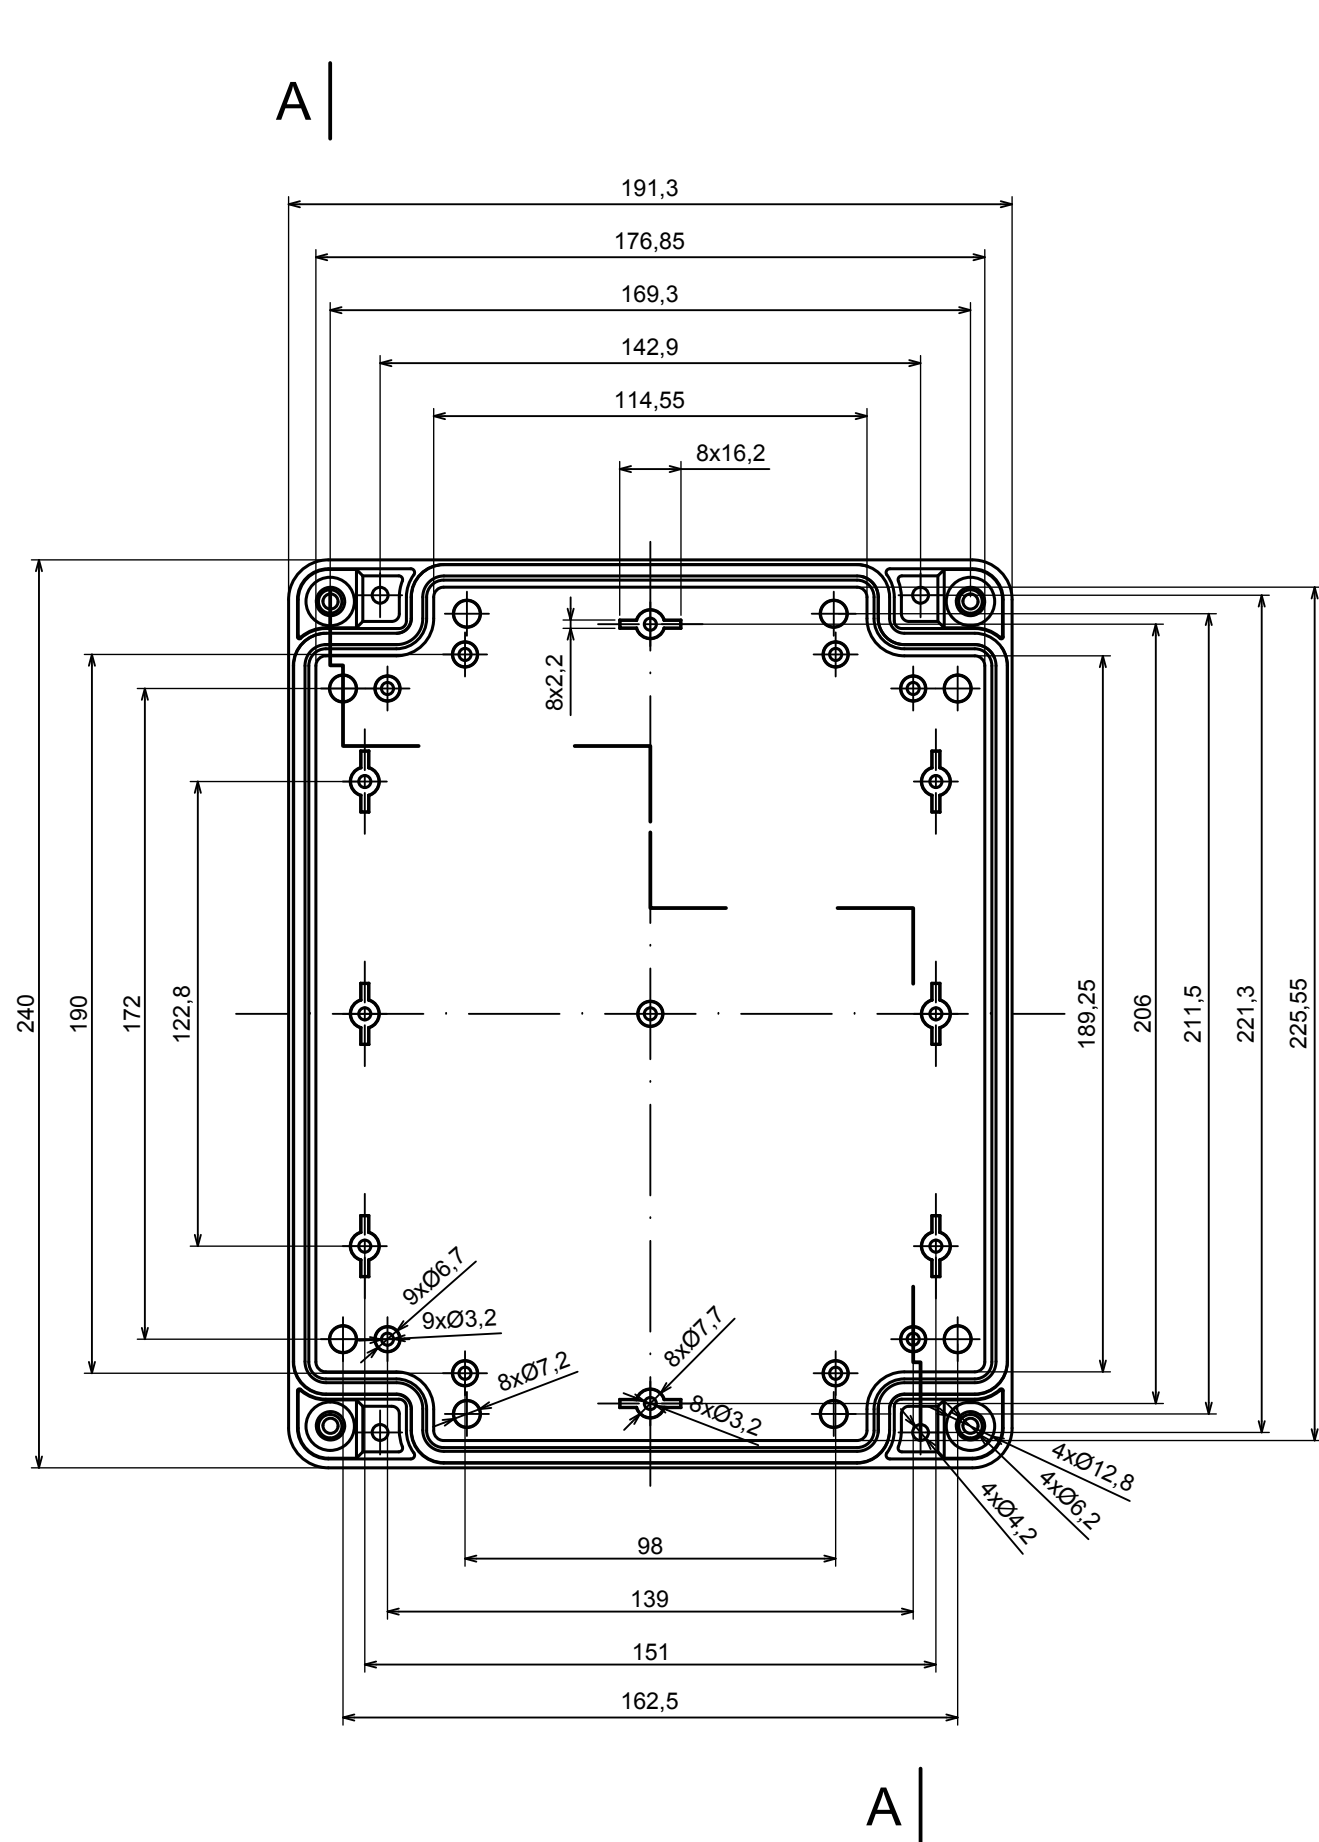

All rights reserved, Copyright Kradex 2019		
Product model	Enclosure ZP240.190.105SJ TM - Assembly	
Format: A3	Material: PC, ABS	
Scale 1:2	Tolerance: +/- 0.5	

All rights reserved, Copyright Kradox 2019

Product model: Enclosure ZP240.190.105SJ TM - Base

Format: A3 Material: PC, ABS

Scale 1:2 Tolerance: +/- 0.5

c |

All rights reserved, Copyright Kradox 2019		
Product model	Enclosure ZP240.190.105SJ TM - Cover	
Format: A3	Material: PC, ABS	
Scale 1:2	Tolerance: +/- 0.5	

[585-R-WH-PK](#) [M-10-PLATED](#) [60221-01](#) [60566-01-000](#) [HPL-9VB BATT DOOR](#) [M18-PLTD](#) [M-21-PLATED](#) [63310-01-000](#) [6711GSKT](#)
[71884-29-028](#) [LH45-100 Black](#) [72868-510-000](#) [CNS-0000 Black](#) [72883-510-000](#) [CNS-0101 Black](#) [72906-510-000](#) [CNS-0407 Black](#) [73092-](#)
[510-000](#) [CNM-0101 Black](#) [73105-510-000](#) [CNL-0101 Black](#) [73108-510-000](#) [CNL-0303 Black](#) [73395-510-039](#) [CNS-0006 Bone](#) [74016-510-000](#)
[CNL-0006 Black](#) [74257-510-000](#) [CNL-0004](#) [MDC-1183-PLAIN-ALUM](#) [MDC-1183-PTD](#) [MDC-13104-PTD](#) [MDC-321-PTD](#) [MDC-973-PTD](#)
[76](#) [77153-01-028](#) [FLX6030](#) [83535-01-508](#) [90026-501-000](#) [PS36-200](#) [116-508](#) [120-407](#) [120-910](#) [127-908](#) [130-008](#) [1301170079](#)
[1322GSKTEP](#) [1325GSKT3](#) [138-PLAIN](#) [1434-1210](#) [EAS-500 \(BLACK ANO\)](#) [1804RP-RB-PK](#) [190-005](#) [2202307](#) [KAB3321 BLACK](#)
[KAB3421](#) [2697466](#) [S52213](#) [2901123](#) [2901699](#) [A0645271](#) [A20P20](#)