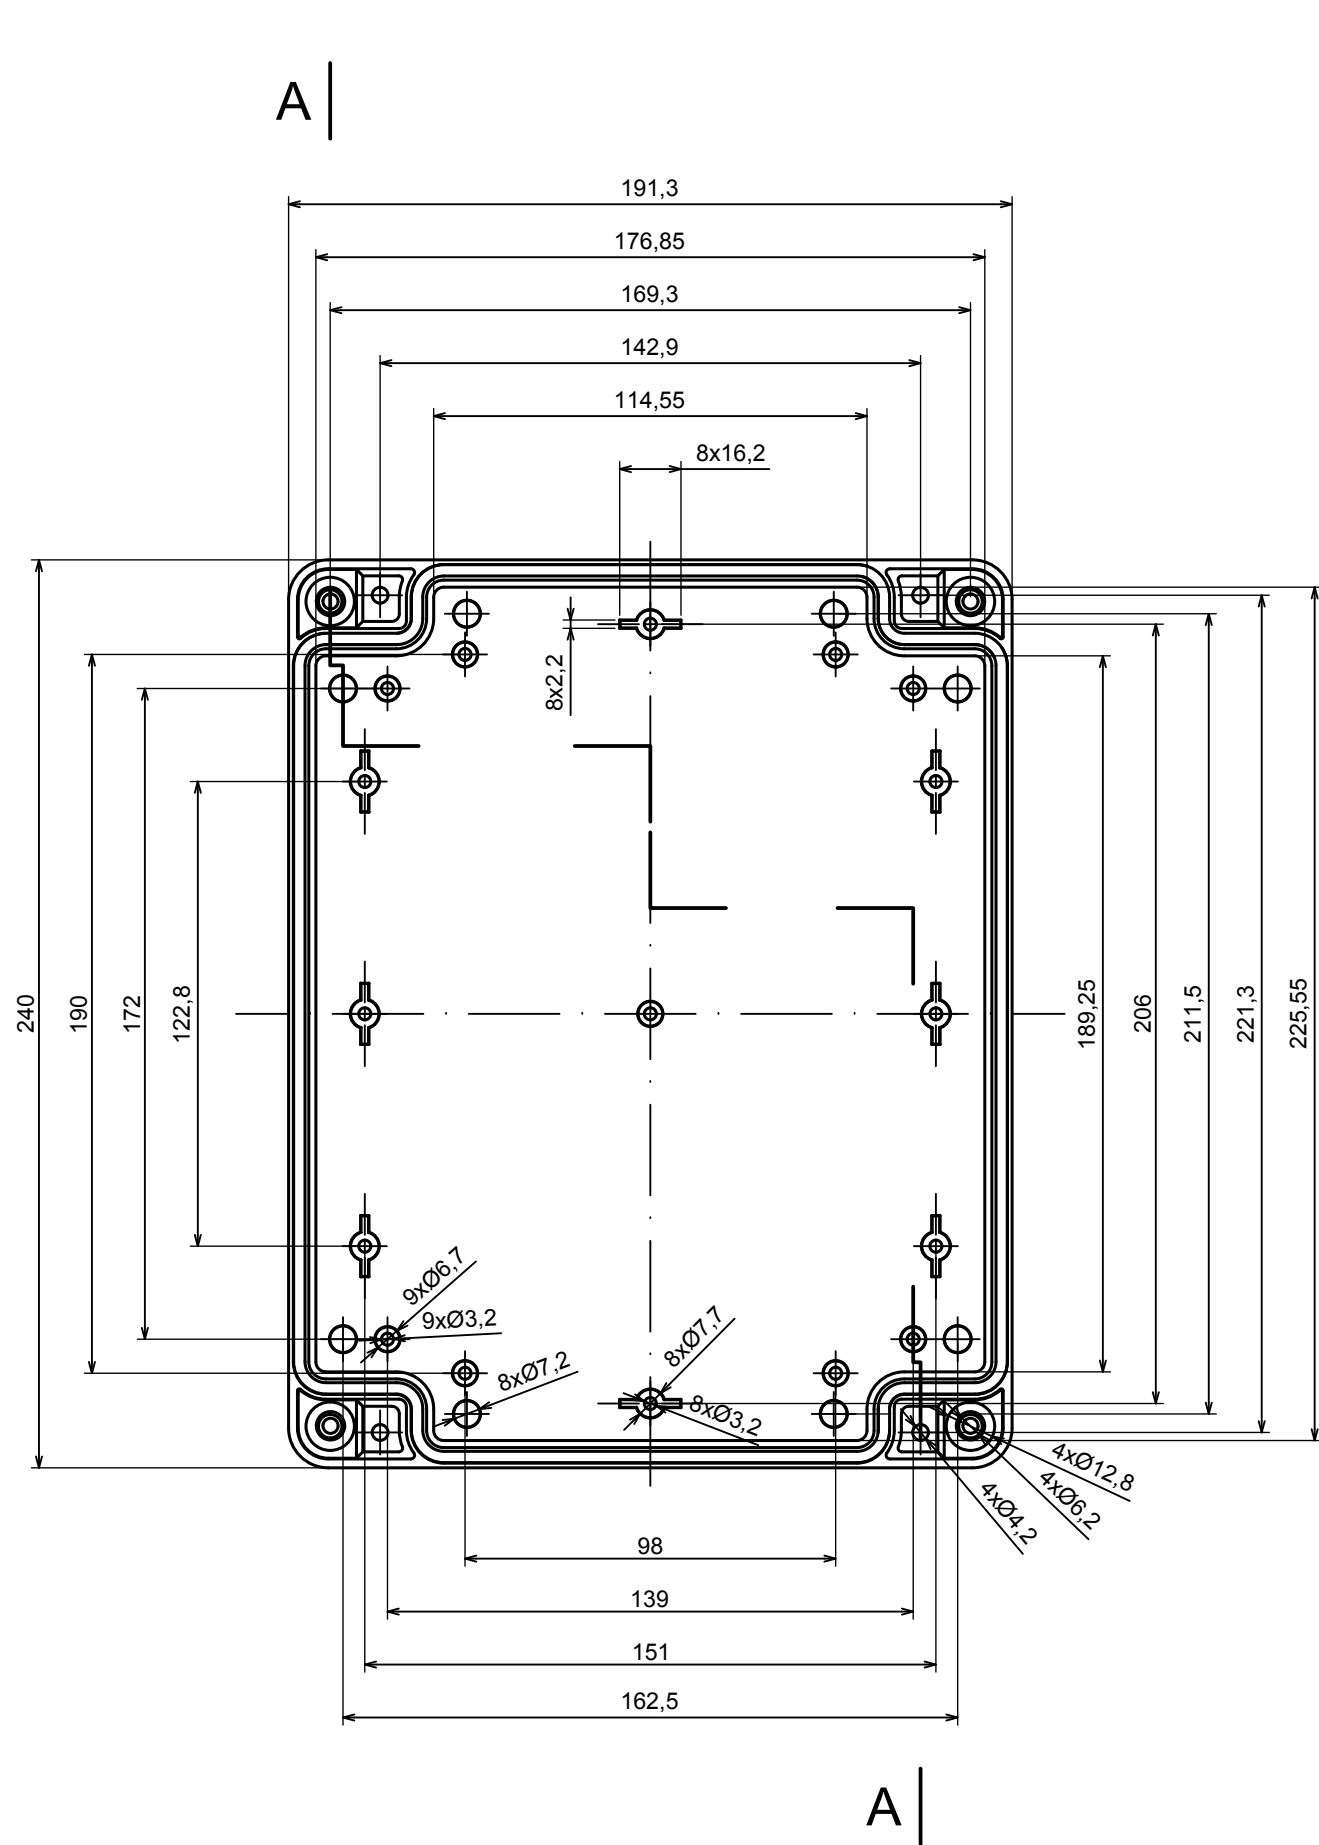

All rights reserved, Copyright Kradex 2019		
Product model	Enclosure ZP240.190.105SJ TM - Assembly	
Format: A3	Material: PC, ABS	
Scale 1:2	Tolerance: +/- 0.5	

All rights reserved, Copyright Kradox 2019

Product model Enclosure ZP240.190.105SJ TM - Base

Format: A3 Material: PC, ABS

Scale 1:2 Tolerance: +/- 0.5

c |

All rights reserved, Copyright Kradex 2019		
Product model	Enclosure ZP240.190.105SJ TM - Cover	
Format: A3	Material: PC, ABS	
Scale 1:2	Tolerance: +/- 0.5	

Other Similar products are found below :

[585-R-WH-PK](#) [M-10-PLATED](#) [60566-01-000](#) [HPL-9VB BATT DOOR](#) [M18-PLTD](#) [M-21-PLATED](#) [63310-01-000](#) [6711GSKT](#)
[71884-29-028](#) [LH45-100 Black](#) [72868-510-000](#) [CNS-0000 Black](#) [72883-510-000](#) [CNS-0101 Black](#) [72906-510-000](#) [CNS-0407 Black](#) [73092-](#)
[510-000](#) [CNM-0101 Black](#) [73105-510-000](#) [CNL-0101 Black](#) [73395-510-039](#) [CNS-0006 Bone](#) [74016-510-000](#) [CNL-0006 Black](#) [74257-510-000](#)
[CNL-0004](#) [MDC-1183-PLAIN-ALUM](#) [MDC-1183-PTD](#) [MDC-13104-PTD](#) [MDC-321-PTD](#) [MDC-973-PTD](#) [76](#) [77153-01-028](#) [FLX6030](#)
[83535-01-508](#) [90026-501-000](#) [PS36-200](#) [116-508](#) [120-407](#) [120-910](#) [127-908](#) [130-008](#) [1301170079](#) [1322GSKTEP](#) [1325GSKT3](#) [138-PLAIN](#)
[1434-1210](#) [EAS-500 \(BLACK ANO\)](#) [1804RP-RB-PK](#) [190-005](#) [2202307](#) [KAB3321 BLACK](#) [KAB3421](#) [2697466](#) [S52213](#) [2901123](#) [2901699](#)
[A0645271](#) [A20P20](#) [2106-IR](#) [PERF-850-PLN](#)