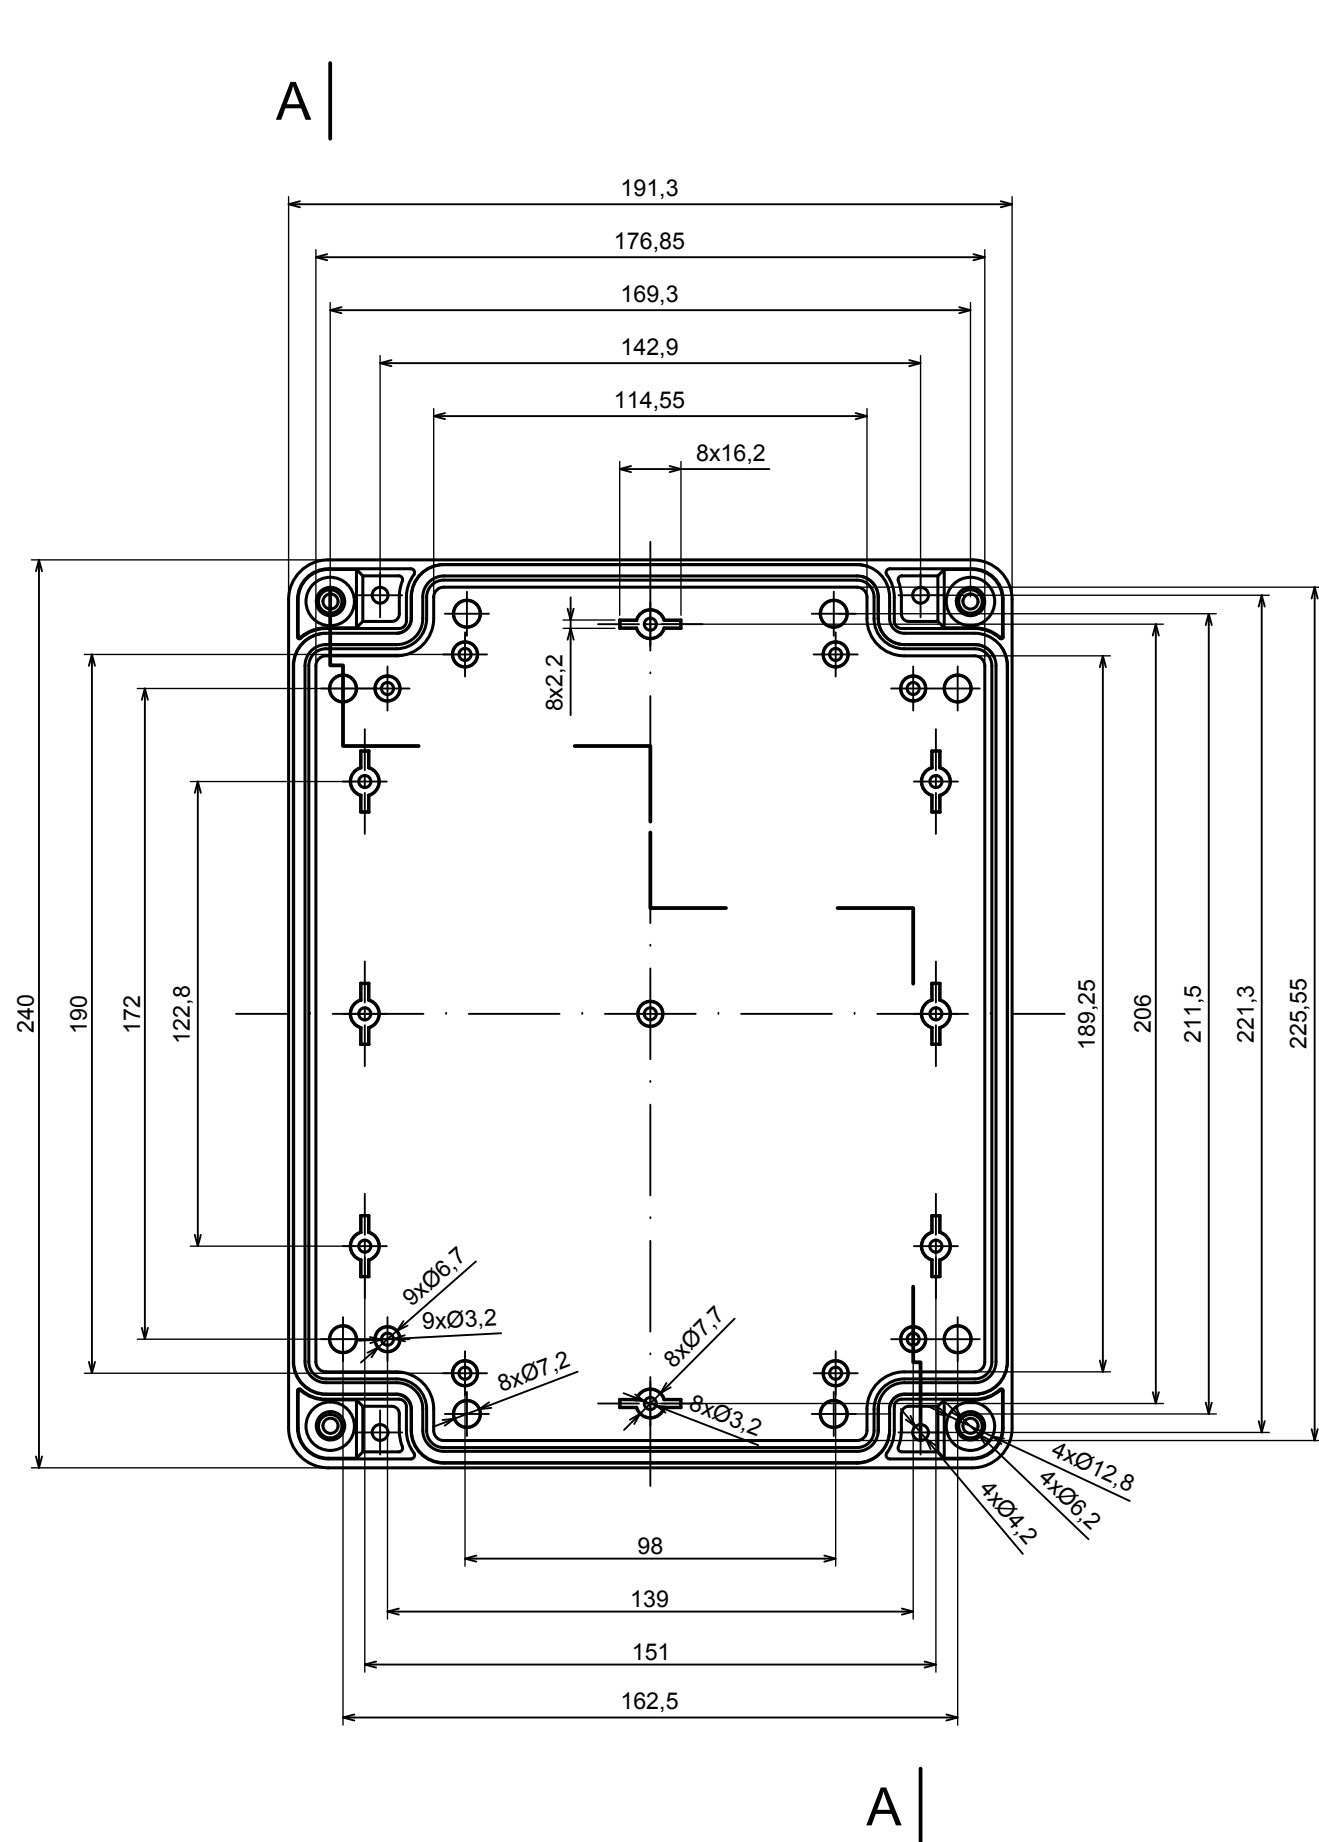

All rights reserved, Copyright Kradex 2019		
Product model	Enclosure ZP240.190.105SJ TM - Assembly	
Format: A3	Material: PC, ABS	
Scale 1:2	Tolerance: +/- 0.5	

All rights reserved, Copyright Kradox 2019

Product model: Enclosure ZP240.190.105SJ TM - Base

Format: A3 | Material: PC, ABS

Scale 1:2 | Tolerance: +/- 0.5

c |

All rights reserved, Copyright Kradex 2019		
Product model	Enclosure ZP240.190.105SJ TM - Cover	
Format: A3	Material: PC, ABS	
Scale 1:2	Tolerance: +/- 0.5	

Other Similar products are found below :

[585-R-WH-PK](#) [M-10-PLATED](#) [60566-01-000](#) [HPL-9VB BATT DOOR](#) [M18-PLTD](#) [M-21-PLATED](#) [63310-01-000](#) [6711GSKT](#)
[71884-29-028](#) [LH45-100 Black](#) [72868-510-000](#) [CNS-0000 Black](#) [72883-510-000](#) [CNS-0101 Black](#) [72906-510-000](#) [CNS-0407 Black](#) [73092-](#)
[510-000](#) [CNM-0101 Black](#) [73105-510-000](#) [CNL-0101 Black](#) [73395-510-039](#) [CNS-0006 Bone](#) [74016-510-000](#) [CNL-0006 Black](#) [74257-510-000](#)
[CNL-0004](#) [MDC-1183-PLAIN-ALUM](#) [MDC-1183-PTD](#) [MDC-13104-PTD](#) [MDC-321-PTD](#) [MDC-973-PTD](#) [76](#) [77153-01-028](#) [FLX6030](#)
[83535-01-508](#) [90026-501-000](#) [PS36-200](#) [116-508](#) [120-407](#) [120-910](#) [127-908](#) [130-008](#) [1301170079](#) [1322GSKTEP](#) [1325GSKT3](#) [138-PLAIN](#)
[1434-1210](#) [EAS-500 \(BLACK ANO\)](#) [1804RP-RB-PK](#) [190-005](#) [2202307](#) [KAB3321 BLACK](#) [KAB3421](#) [2697466](#) [S52213](#) [2901123](#) [2901699](#)
[A0645271](#) [A20P20](#) [2106-IR](#) [PERF-850-PLN](#)