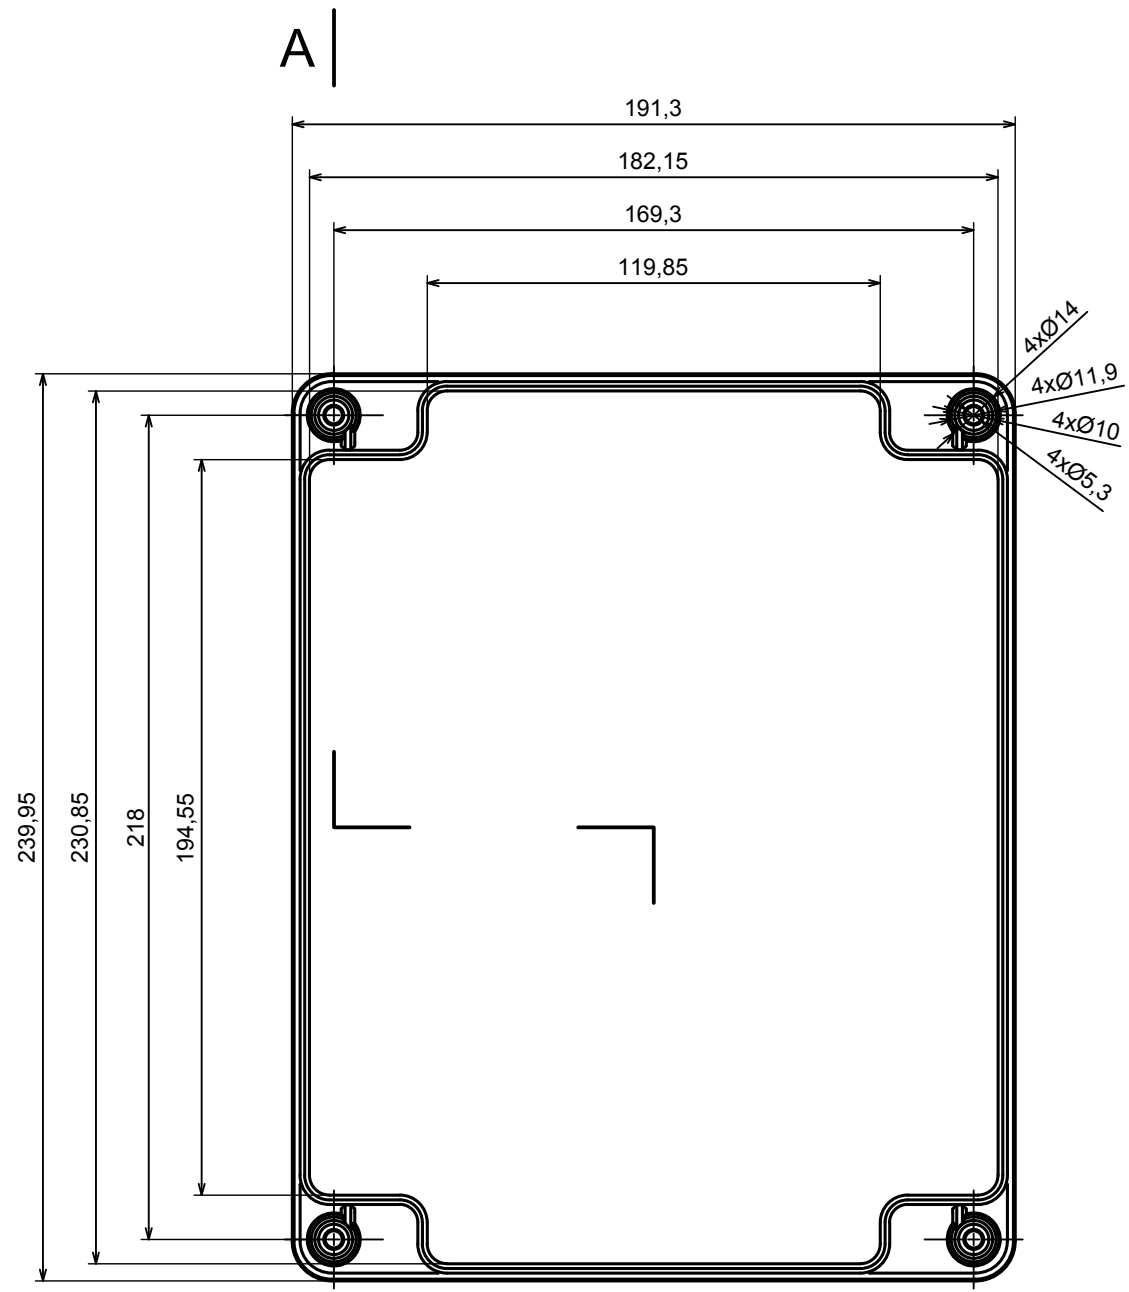

All rights reserved, Copyright Kradex 2022		
Product model	Enclosure ZP240.190.60 TM - Assembly	
Format: A3	Material: PC, ABS	
Scale 1:2	Tolerance: +/- 0.5	

**A**

All rights reserved, Copyright Kradox 2022

Product model Enclosure ZP240.190.60 TM - ZP240.190.30 TM Base

Format: A3 Material: PC, ABS

Scale 1:2 Tolerance: +/- 0.5

A |

All rights reserved, Copyright Kradox 2022		
Product model	Enclosure ZP240.190.60 TM - ZP240.190.30 Cover	
Format: A3	Material: PC, ABS	
Scale 1:2	Tolerance: +/- 0.5	

Other Similar products are found below :

[M-10-PLATED](#) [60221-01](#) [M17-L-PLN](#) [M-21-PLATED](#) [63310-01-000](#) [6711GSKT](#) [90026-501-000](#) [PS36-200](#) [120-407](#) [138-PLAIN](#) [144011](#)  
[EAS-500 \(BLACK ANO\)](#) [2062750000](#) [KAB3421](#) [A0645271](#) [1928952](#) [2106-IR](#) [2792057](#) [2906241](#) [2906254](#) [H5031](#) [M-10-LID-PLATED](#)  
[CU-284](#) [402-BLACK](#) [MDC-532-PLAIN-ALUM](#) [B137](#) [5400TN](#) [UNC 2-4-6 PLAIN](#) [462-0020E](#) [0542100012](#) [043853](#) [103031](#) [11416P](#) [KR8-](#)  
[315](#) [UM-SE-A73-R BK](#) [2202158](#) [TUF 55 25 100 ME](#) [332-907](#) [4122](#) [52213](#) [EKJB](#) [24560-245](#) [736-409](#) [144012](#) [61-9480.6](#) [134573](#) [M18-L-](#)  
[PLTD](#) [73095-510-000](#) [CNM-0303](#) [Black](#) [S3A-453213-S](#) [ALUG702RD040-IR](#)