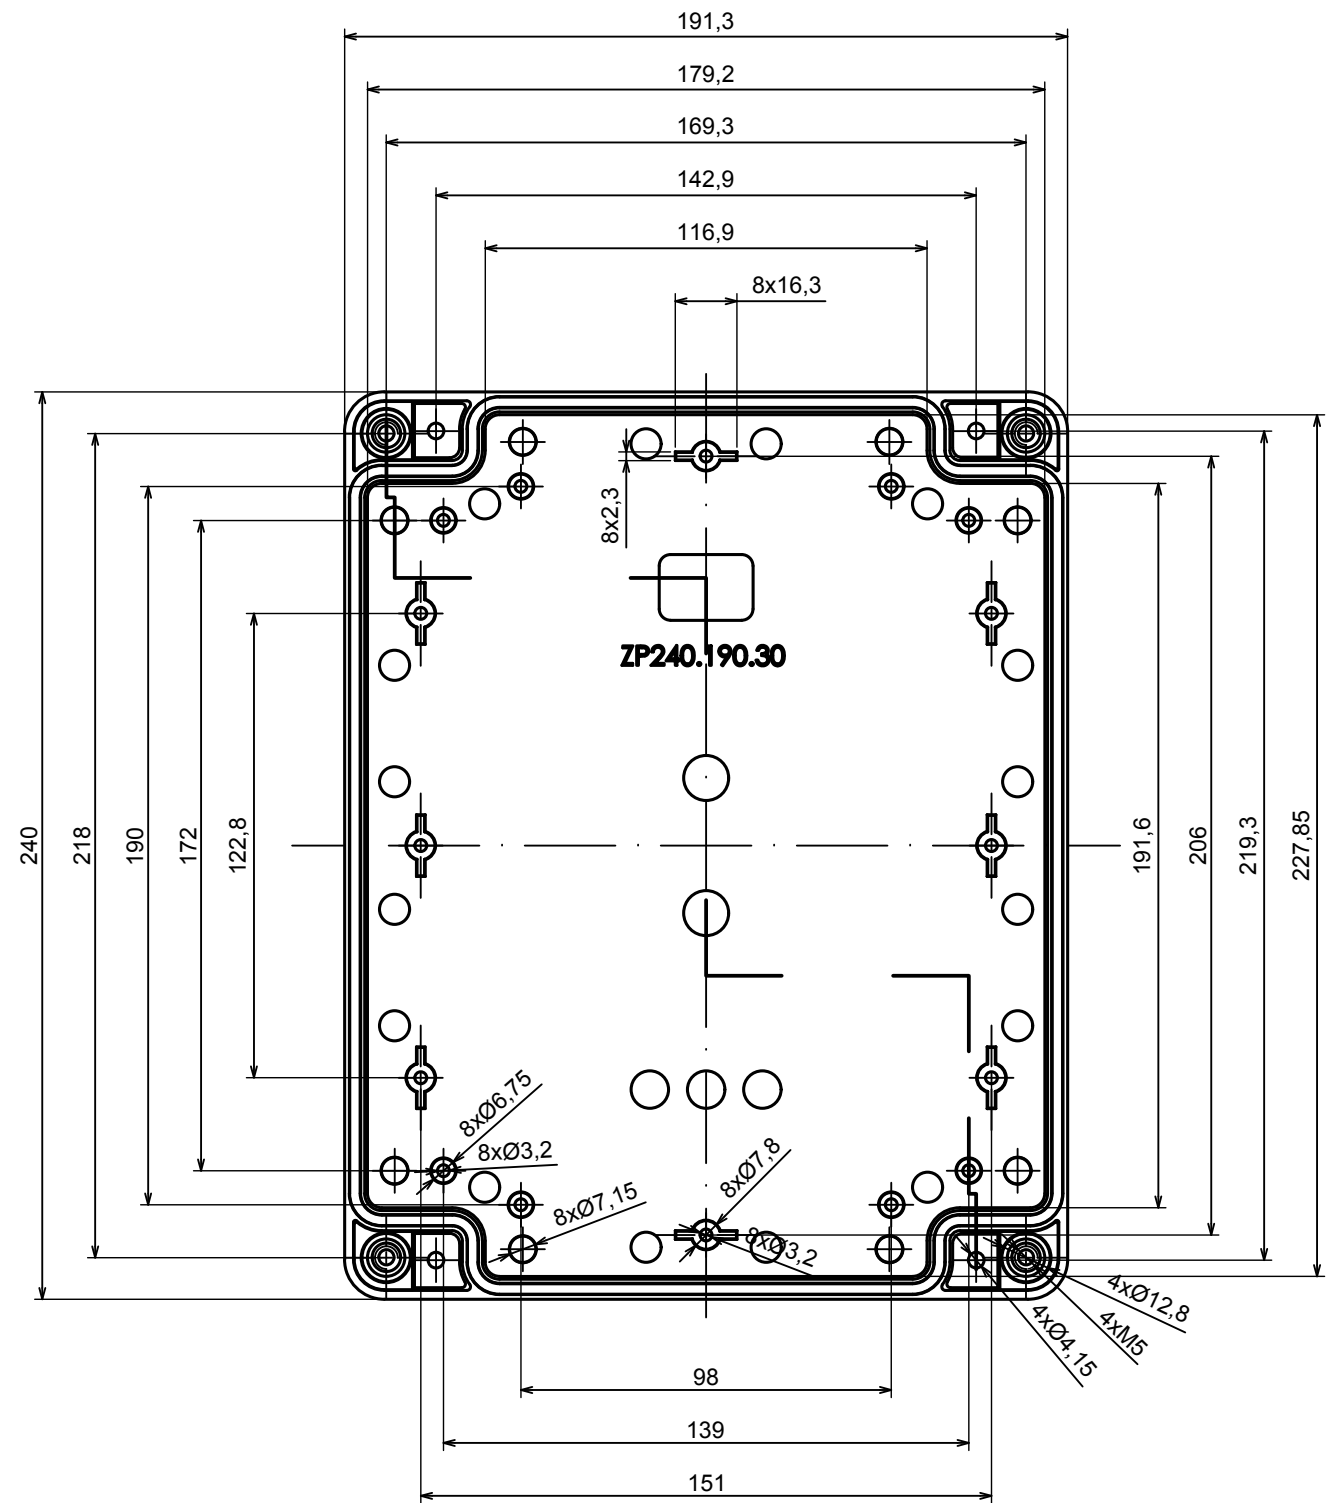

All rights reserved, Copyright Kradex 2022		
Product model	Enclosure ZP240.190.60 TM - Assembly	
Format: A3	Material: PC, ABS	
Scale 1:2	Tolerance: +/- 0.5	

**A**

All rights reserved, Copyright Kradox 2022

Product model Enclosure ZP240.190.60 TM - ZP240.190.30 TM Base

Format: A3 Material: PC, ABS

Scale 1:2 Tolerance: +/- 0.5

A |

All rights reserved, Copyright Kradox 2022		
Product model	Enclosure ZP240.190.60 TM - ZP240.190.30 Cover	
Format: A3	Material: PC, ABS	
Scale 1:2	Tolerance: +/- 0.5	

Other Similar products are found below :

[M-10-PLATED](#) [60221-01](#) [M17-L-PLN](#) [M-21-PLATED](#) [63310-01-000](#) [6711GSKT](#) [90026-501-000](#) [PS36-200](#) [120-407](#) [138-PLAIN](#) [144011](#)  
[EAS-500 \(BLACK ANO\)](#) [2062750000](#) [KAB3421](#) [A0645271](#) [1928952](#) [2106-IR](#) [2792057](#) [2906241](#) [2906254](#) [H5031](#) [M-10-LID-PLATED](#)  
[CU-284](#) [402-BLACK](#) [MDC-532-PLAIN-ALUM](#) [B137](#) [5400TN](#) [UNC 2-4-6 PLAIN](#) [462-0020E](#) [0542100012](#) [043853](#) [103031](#) [11416P](#) [KR8-](#)  
[315](#) [UM-SE-A73-R BK](#) [2202158](#) [TUF 55 25 100 ME](#) [332-907](#) [4122](#) [52213](#) [EKJB](#) [24560-245](#) [736-409](#) [144012](#) [61-9480.6](#) [134573](#) [M18-L-](#)  
[PLTD](#) [73095-510-000](#) [CNM-0303](#) [Black](#) [S3A-453213-S](#) [ALUG702RD040-IR](#)