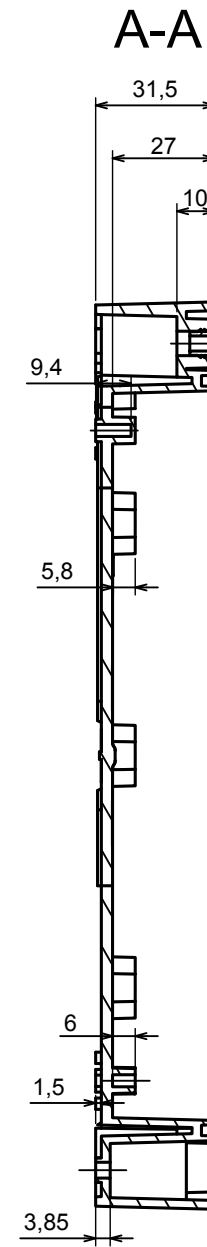

All rights reserved, Copyright Kradex 2022		
Product model	Enclosure ZP240.190.60 TM - Assembly	
Format: A3	Material: PC, ABS	
Scale 1:2	Tolerance: +/- 0.5	

A

All rights reserved, Copyright Kradox 2022

Product model Enclosure ZP240.190.60 TM - ZP240.190.30 TM Base

Format: A3 Material: PC, ABS

Scale 1:2 Tolerance: +/- 0.5

A |

All rights reserved, Copyright Kradox 2022		
Product model	Enclosure ZP240.190.60 TM - ZP240.190.30 Cover	
Format: A3	Material: PC, ABS	
Scale 1:2	Tolerance: +/- 0.5	

[M-10-PLATED](#) [60221-01](#) [M17-L-PLN](#) [M-21-PLATED](#) [63310-01-000](#) [6711GSKT](#) [90026-501-000](#) [PS36-200](#) [120-407](#) [138-PLAIN](#) [144011](#)
[EAS-500 \(BLACK ANO\)](#) [2062750000](#) [KAB3421](#) [A0645271](#) [1928952](#) [2106-IR](#) [2792057](#) [2906241](#) [2906254](#) [2907981](#) [H5031](#) [CU-284](#)
[MDC-532-PLAIN-ALUM](#) [B137](#) [5400TN](#) [UNC 2-4-6 PLAIN](#) [462-0020E](#) [0542100012](#) [043853](#) [103031](#) [11416P](#) [KR8-315](#) [UM-SE-A73-R](#)
[BK](#) [2202158](#) [TUF 55 25 100 ME](#) [332-907](#) [4122](#) [52213](#) [24560-245](#) [736-409](#) [144012](#) [61-9480.6](#) [134573](#) [M18-L-PLTD](#) [73095-510-000](#)
[CNM-0303 Black](#) [S3A-453213-S](#) [ALUG702RD040-IR](#) [07.6370000](#) [P/4.2](#)