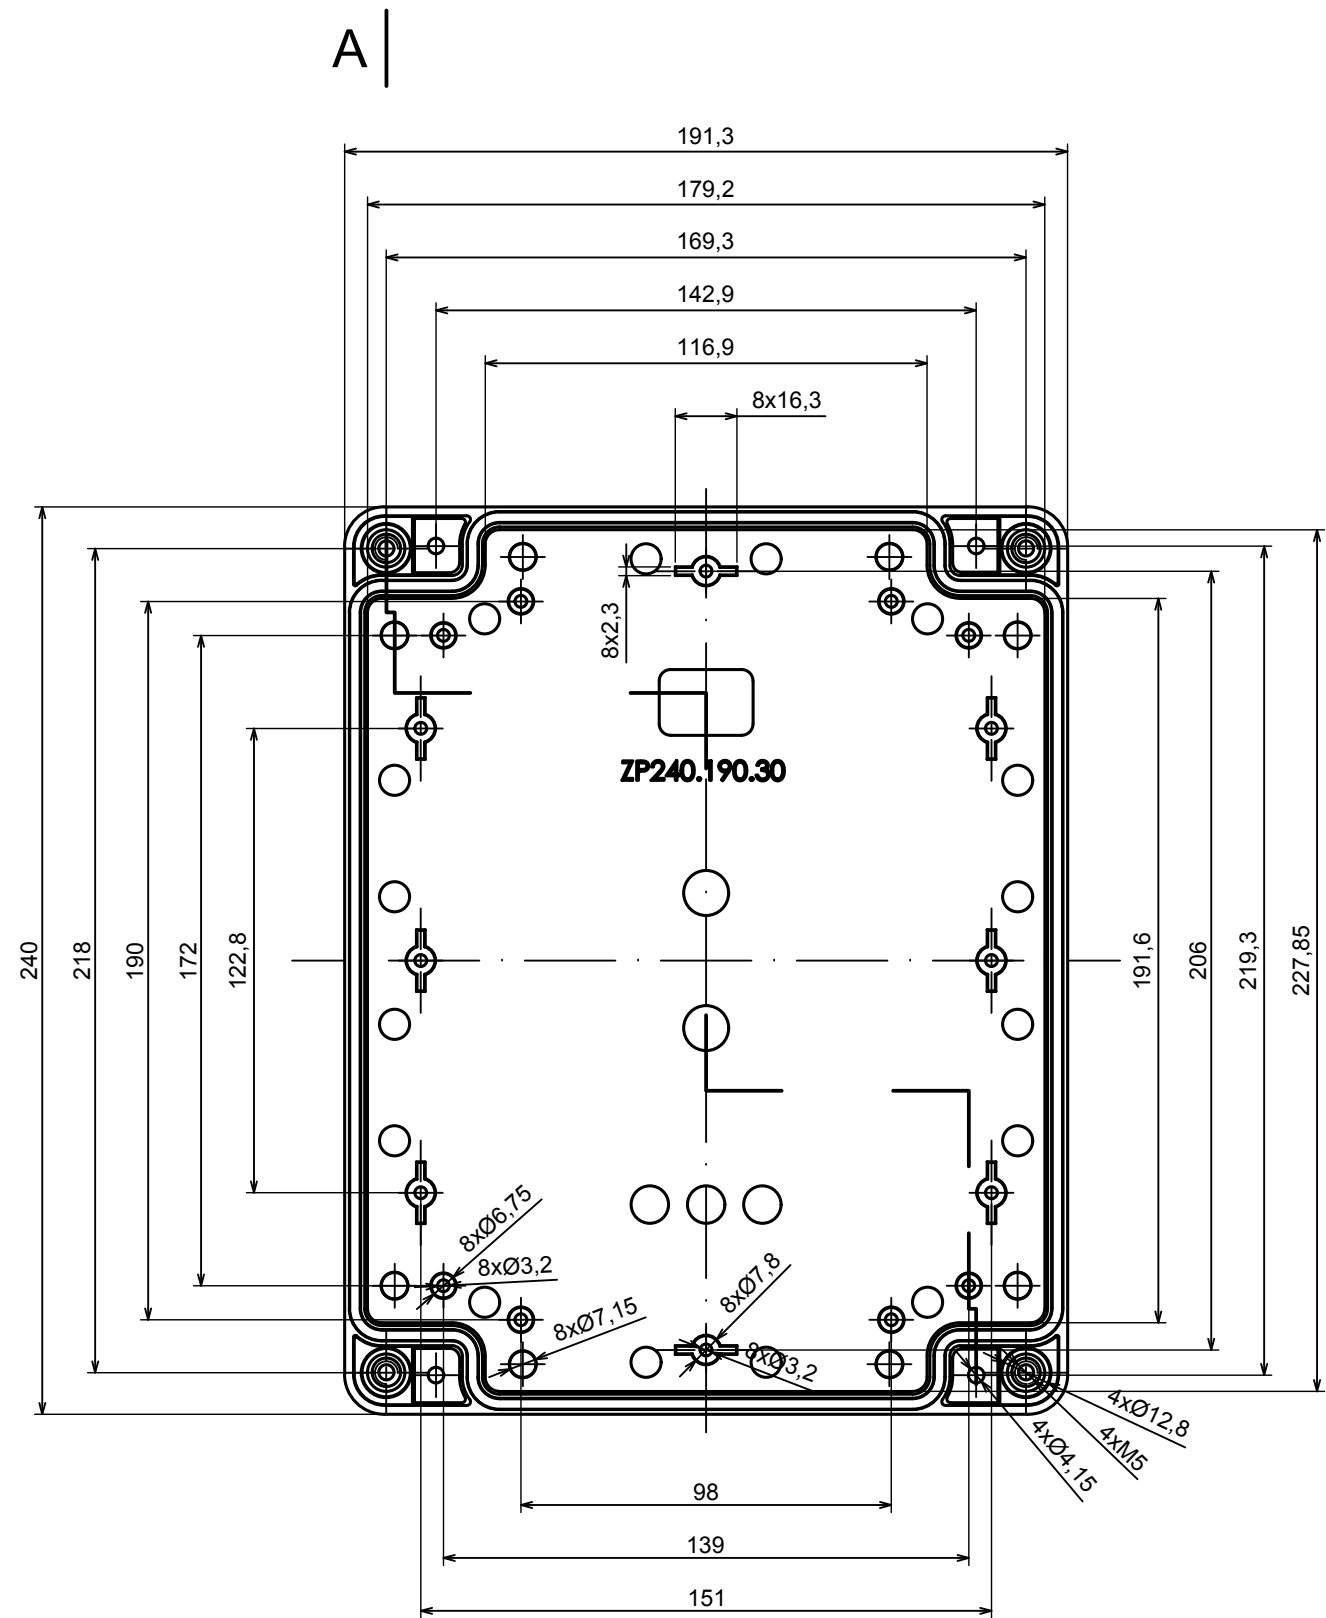

All rights reserved, Copyright Kradex 2022		
Product model	Enclosure ZP240.190.60 TM - Assembly	
Format: A3	Material: PC, ABS	
Scale 1:2	Tolerance: +/- 0.5	

A

All rights reserved, Copyright Kradox 2022

Product model Enclosure ZP240.190.60 TM - ZP240.190.30 TM Base

Format: A3 Material: PC, ABS

Scale 1:2 Tolerance: +/- 0.5

A |

All rights reserved, Copyright Kradox 2022		
Product model	Enclosure ZP240.190.60 TM - ZP240.190.30 Cover	
Format: A3	Material: PC, ABS	
Scale 1:2	Tolerance: +/- 0.5	

[M-10-PLATED](#) [60221-01](#) [M17-L-PLN](#) [M-21-PLATED](#) [63310-01-000](#) [6711GSKT](#) [90026-501-000](#) [PS36-200](#) [120-407](#) [138-PLAIN](#) [144011](#)
[EAS-500 \(BLACK ANO\)](#) [2062750000](#) [KAB3421](#) [A0645271](#) [1928952](#) [2106-IR](#) [2792057](#) [2906241](#) [2906254](#) [2907981](#) [H5031](#) [CU-284](#)
[MDC-532-PLAIN-ALUM](#) [B137](#) [5400TN](#) [UNC 2-4-6 PLAIN](#) [462-0020E](#) [0542100012](#) [043853](#) [103031](#) [11416P](#) [KR8-315](#) [UM-SE-A73-R](#)
[BK](#) [2202158](#) [TUF 55 25 100 ME](#) [332-907](#) [4122](#) [52213](#) [24560-245](#) [736-409](#) [144012](#) [61-9480.6](#) [134573](#) [M18-L-PLTD](#) [73095-510-000](#)
[CNM-0303 Black](#) [S3A-453213-S](#) [ALUG702RD040-IR](#) [07.6370000](#) [P/4.2](#)