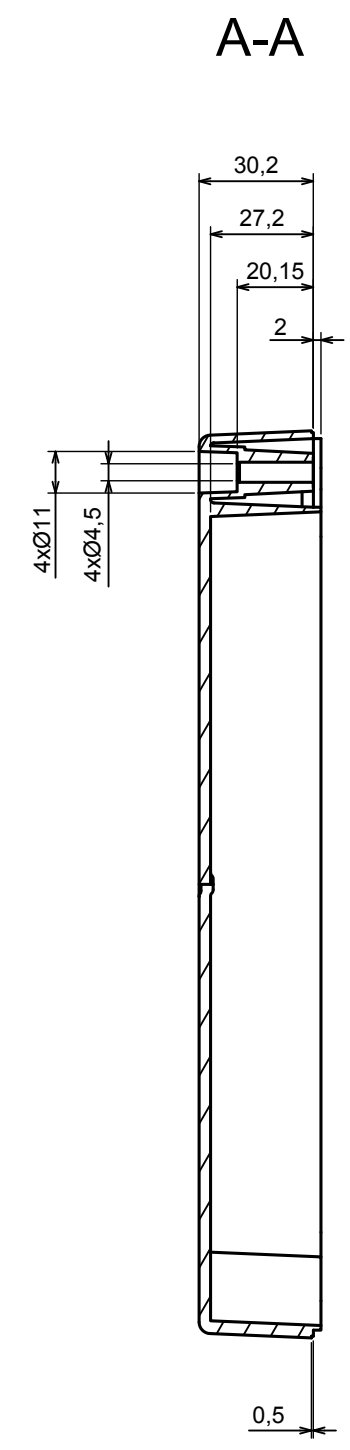

All rights reserved, Copyright Kradex 2022		
Product model	Enclosure ZP240.190.60 TM - Assembly	
Format: A3	Material: PC, ABS	
Scale 1:2	Tolerance: +/- 0.5	

A

All rights reserved, Copyright Kradox 2022

Product model Enclosure ZP240.190.60 TM - ZP240.190.30 TM Base

Format: A3 Material: PC, ABS

Scale 1:2 Tolerance: +/- 0.5

A |

All rights reserved, Copyright Kradox 2022		
Product model	Enclosure ZP240.190.60 TM - ZP240.190.30 Cover	
Format: A3	Material: PC, ABS	
Scale 1:2	Tolerance: +/- 0.5	

[M-10-PLATED](#) [60221-01](#) [M17-L-PLN](#) [M-21-PLATED](#) [63310-01-000](#) [6711GSKT](#) [90026-501-000](#) [PS36-200](#) [120-407](#) [138-PLAIN](#) [144011](#)
[EAS-500 \(BLACK ANO\)](#) [2062750000](#) [KAB3421](#) [A0645271](#) [1928952](#) [2106-IR](#) [2792057](#) [2906241](#) [2906254](#) [2907981](#) [H5031](#) [CU-284](#)
[MDC-532-PLAIN-ALUM](#) [B137](#) [5400TN](#) [UNC 2-4-6 PLAIN](#) [462-0020E](#) [0542100012](#) [043853](#) [103031](#) [11416P](#) [KR8-315](#) [UM-SE-A73-R](#)
[BK](#) [2202158](#) [TUF 55 25 100 ME](#) [332-907](#) [4122](#) [52213](#) [24560-245](#) [736-409](#) [144012](#) [61-9480.6](#) [134573](#) [M18-L-PLTD](#) [73095-510-000](#)
[CNM-0303 Black](#) [S3A-453213-S](#) [ALUG702RD040-IR](#) [07.6370000](#) [P/4.2](#)