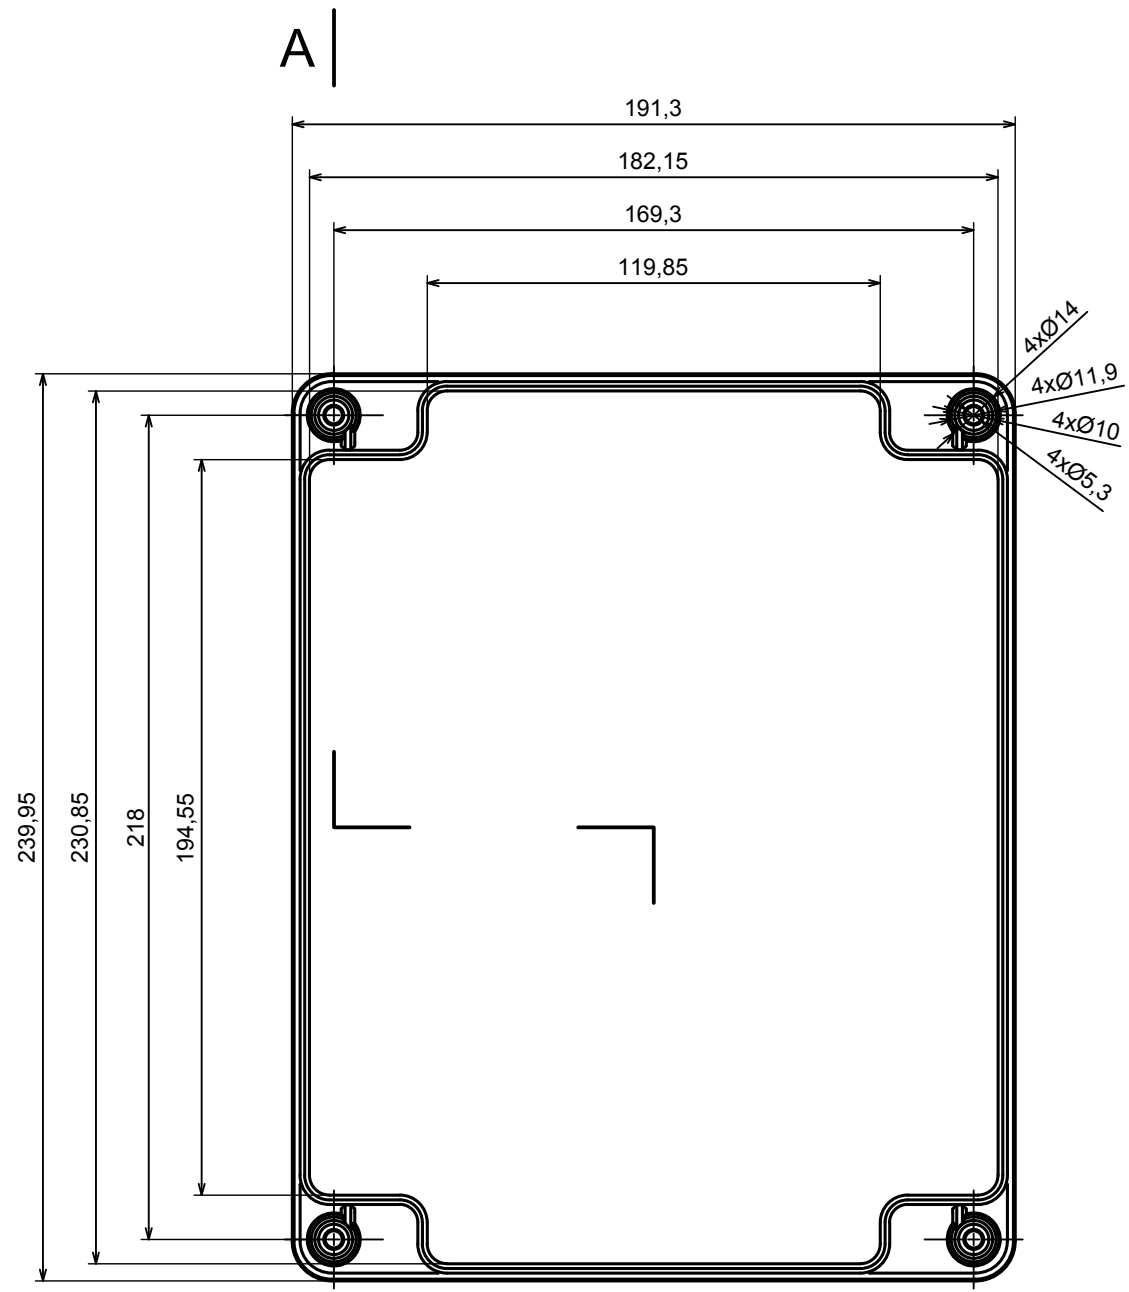

All rights reserved, Copyright Kradex 2022		
Product model	Enclosure ZP240.190.60 TM - Assembly	
Format: A3	Material: PC, ABS	
Scale 1:2	Tolerance: +/- 0.5	

A

All rights reserved, Copyright Kradox 2022

Product model Enclosure ZP240.190.60 TM - ZP240.190.30 TM Base

Format: A3 Material: PC, ABS

Scale 1:2 Tolerance: +/- 0.5

A |

All rights reserved, Copyright Kradox 2022		
Product model	Enclosure ZP240.190.60 TM - ZP240.190.30 Cover	
Format: A3	Material: PC, ABS	
Scale 1:2	Tolerance: +/- 0.5	

[M-10-PLATED](#) [60221-01](#) [M17-L-PLN](#) [M-21-PLATED](#) [63310-01-000](#) [6711GSKT](#) [90026-501-000](#) [PS36-200](#) [120-407](#) [138-PLAIN](#) [144011](#)
[EAS-500 \(BLACK ANO\)](#) [2062750000](#) [KAB3421](#) [A0645271](#) [1928952](#) [2106-IR](#) [2792057](#) [2906241](#) [2906254](#) [2907981](#) [H5031](#) [CU-284](#)
[MDC-532-PLAIN-ALUM](#) [B137](#) [5400TN](#) [UNC 2-4-6 PLAIN](#) [462-0020E](#) [0542100012](#) [043853](#) [103031](#) [11416P](#) [KR8-315](#) [UM-SE-A73-R](#)
[BK](#) [2202158](#) [TUF 55 25 100 ME](#) [332-907](#) [4122](#) [52213](#) [24560-245](#) [736-409](#) [144012](#) [61-9480.6](#) [134573](#) [M18-L-PLTD](#) [73095-510-000](#)
[CNM-0303 Black](#) [S3A-453213-S](#) [ALUG702RD040-IR](#) [07.6370000](#) [P/4.2](#)