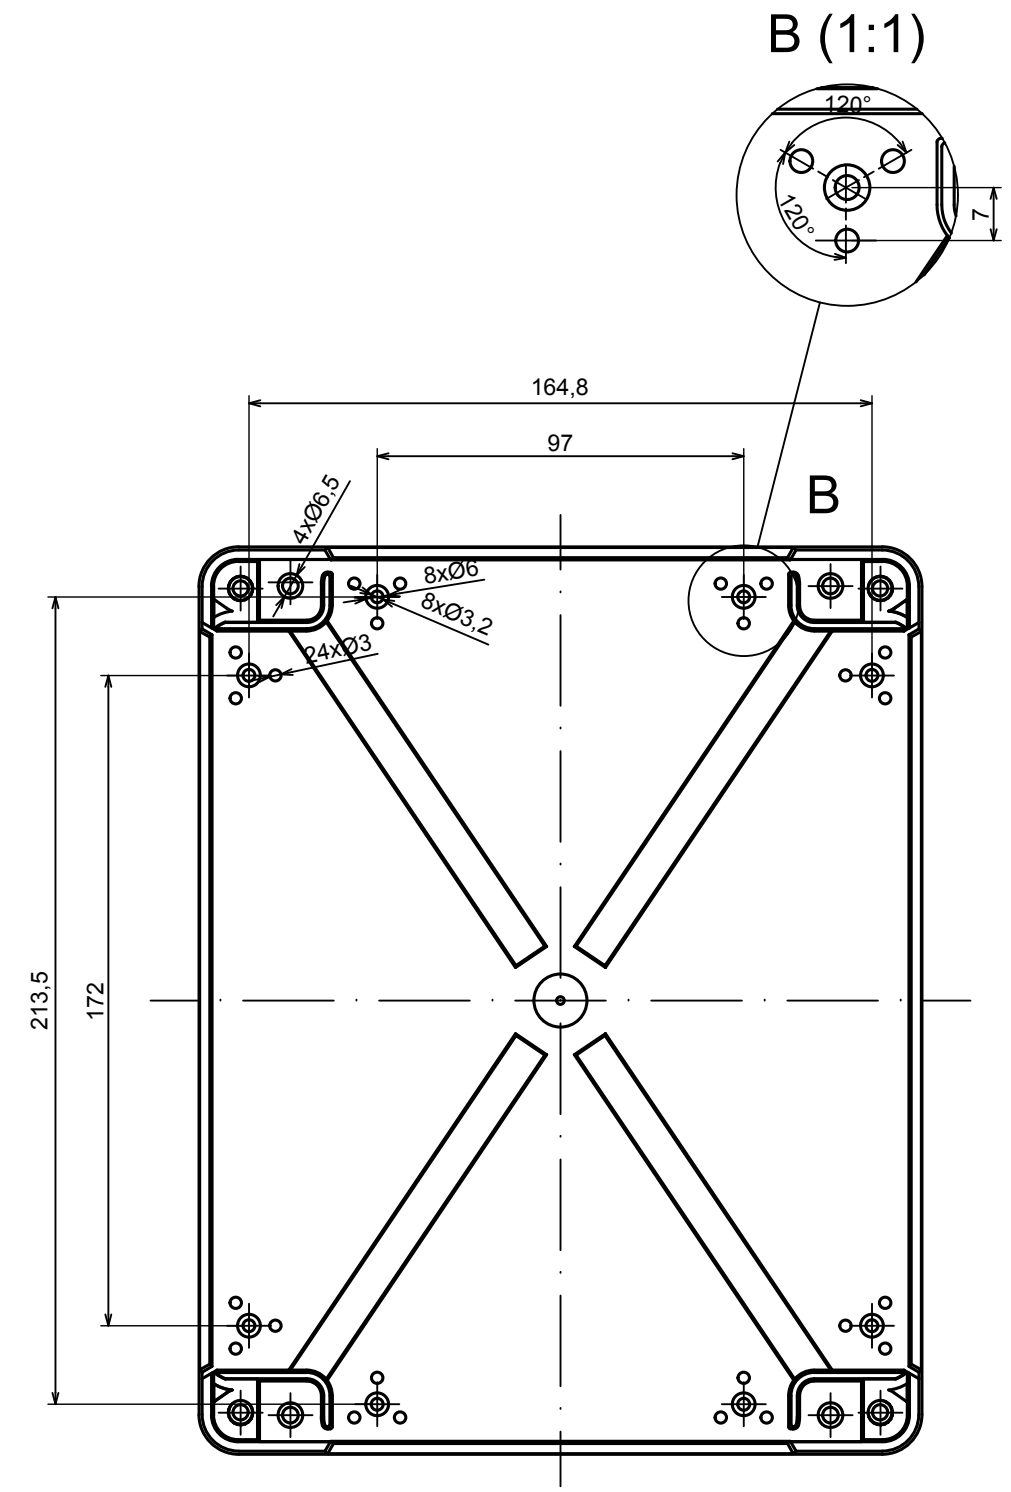

All rights reserved, Copyright Kradex 2022		
Product model	Enclosure ZP240.190.60 TM - Assembly	
Format: A3	Material: PC, ABS	
Scale 1:2	Tolerance: +/- 0.5	

A

All rights reserved, Copyright Kradox 2022

Product model Enclosure ZP240.190.60 TM - ZP240.190.30 TM Base

Format: A3 Material: PC, ABS

Scale 1:2 Tolerance: +/- 0.5

A |

All rights reserved, Copyright Kradox 2022		
Product model	Enclosure ZP240.190.60 TM - ZP240.190.30 Cover	
Format: A3	Material: PC, ABS	
Scale 1:2	Tolerance: +/- 0.5	

[M-10-PLATED](#) [60221-01](#) [M17-L-PLN](#) [M-21-PLATED](#) [63310-01-000](#) [6711GSKT](#) [90026-501-000](#) [PS36-200](#) [120-407](#) [138-PLAIN](#) [144011](#)
[EAS-500 \(BLACK ANO\)](#) [2062750000](#) [KAB3421](#) [A0645271](#) [1928952](#) [2106-IR](#) [2792057](#) [2906241](#) [2906254](#) [2907981](#) [H5031](#) [CU-284](#)
[MDC-532-PLAIN-ALUM](#) [B137](#) [5400TN](#) [UNC 2-4-6 PLAIN](#) [462-0020E](#) [0542100012](#) [043853](#) [103031](#) [11416P](#) [KR8-315](#) [UM-SE-A73-R](#)
[BK](#) [2202158](#) [TUF 55 25 100 ME](#) [332-907](#) [4122](#) [52213](#) [24560-245](#) [736-409](#) [144012](#) [61-9480.6](#) [134573](#) [M18-L-PLTD](#) [73095-510-000](#)
[CNM-0303 Black](#) [S3A-453213-S](#) [ALUG702RD040-IR](#) [07.6370000](#) [P/4.2](#)