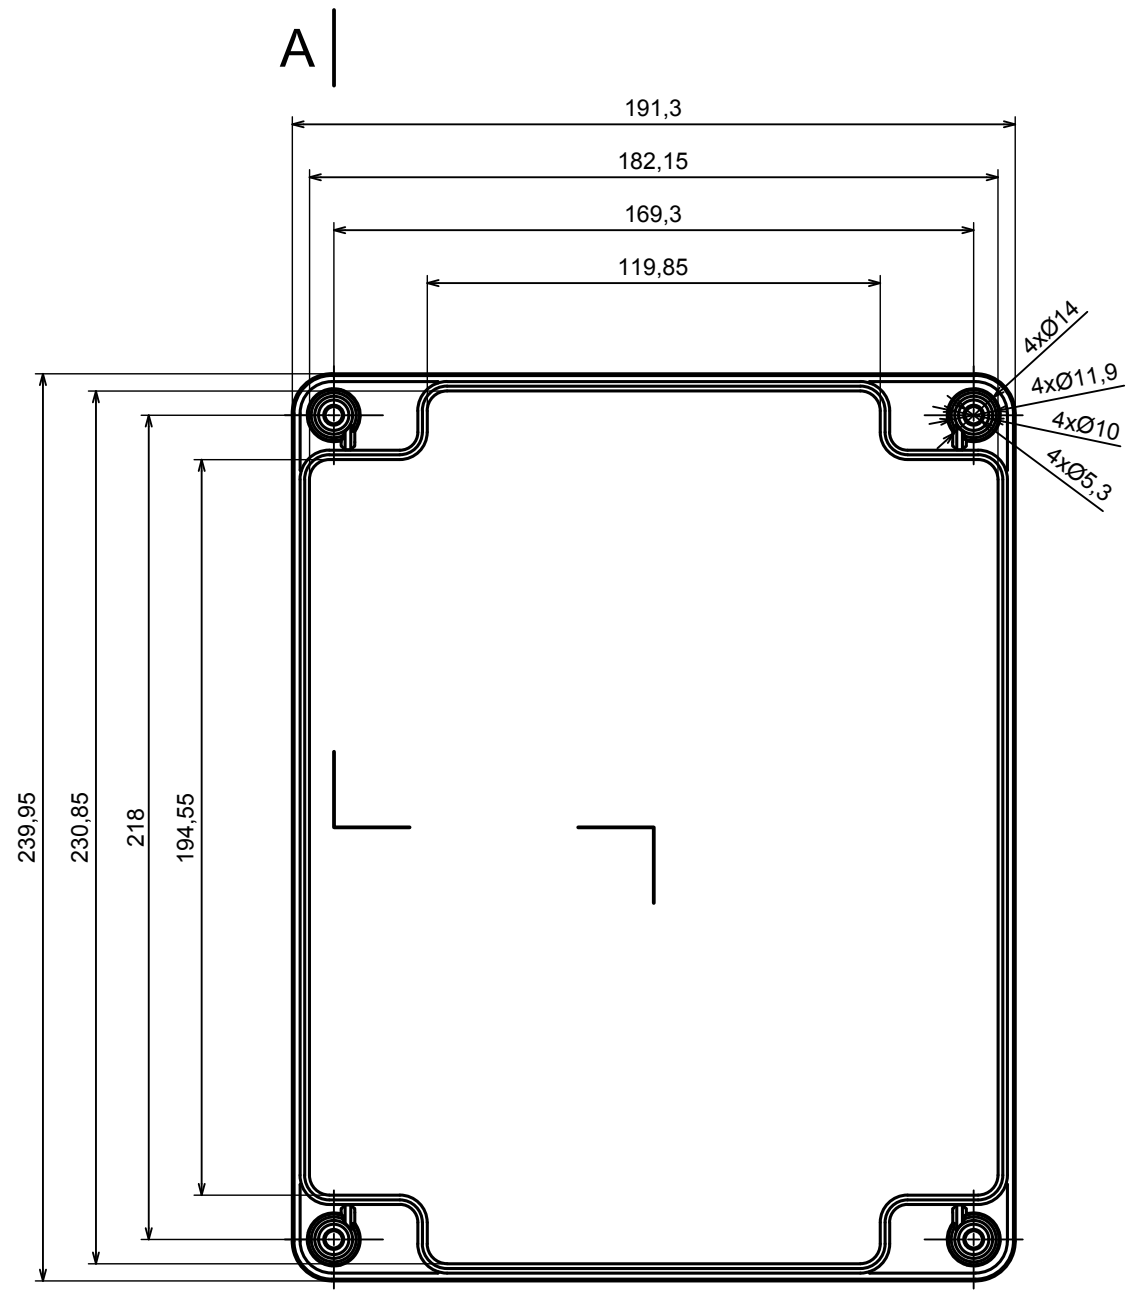

All rights reserved, Copyright Kradex 2022		
Product model	Enclosure ZP240.190.60S TM - Assembly	
Format: A3	Material: PC, ABS	
Scale 1:2	Tolerance: +/- 0.5	

A |

All rights reserved, Copyright Kradox 2022	
Product model	Enclosure ZP240.190.60S TM - ZP240.190.30S TM Base
Format: A3	Material: PC, ABS
Scale 1:2	Tolerance: +/- 0.5

A |

All rights reserved, Copyright Kradox 2022		
Product model	Enclosure ZP240.190.60S TM - ZP240.190.30 Cover	
Format: A3	Material: PC, ABS	
Scale 1:2	Tolerance: +/- 0.5	

Other Similar products are found below :

[M-10-PLATED](#) [60221-01](#) [M17-L-PLN](#) [M-21-PLATED](#) [63310-01-000](#) [6711GSKT](#) [90026-501-000](#) [PS36-200](#) [120-407](#) [138-PLAIN](#) [144011](#)  
[EAS-500 \(BLACK ANO\)](#) [2062750000](#) [KAB3421](#) [A0645271](#) [1928952](#) [2106-IR](#) [2792057](#) [2906241](#) [2906254](#) [2907981](#) [H5031](#) [CU-284](#)  
[MDC-532-PLAIN-ALUM](#) [B137](#) [5400TN](#) [UNC 2-4-6 PLAIN](#) [462-0020E](#) [0542100012](#) [043853](#) [103031](#) [11416P](#) [KR8-315](#) [UM-SE-A73-R](#)  
[BK](#) [2202158](#) [TUF 55 25 100 ME](#) [332-907](#) [4122](#) [52213](#) [24560-245](#) [736-409](#) [144012](#) [61-9480.6](#) [134573](#) [M18-L-PLTD](#) [73095-510-000](#)  
[CNM-0303 Black](#) [S3A-453213-S](#) [ALUG702RD040-IR](#) [07.6370000](#) [P/4.2](#)