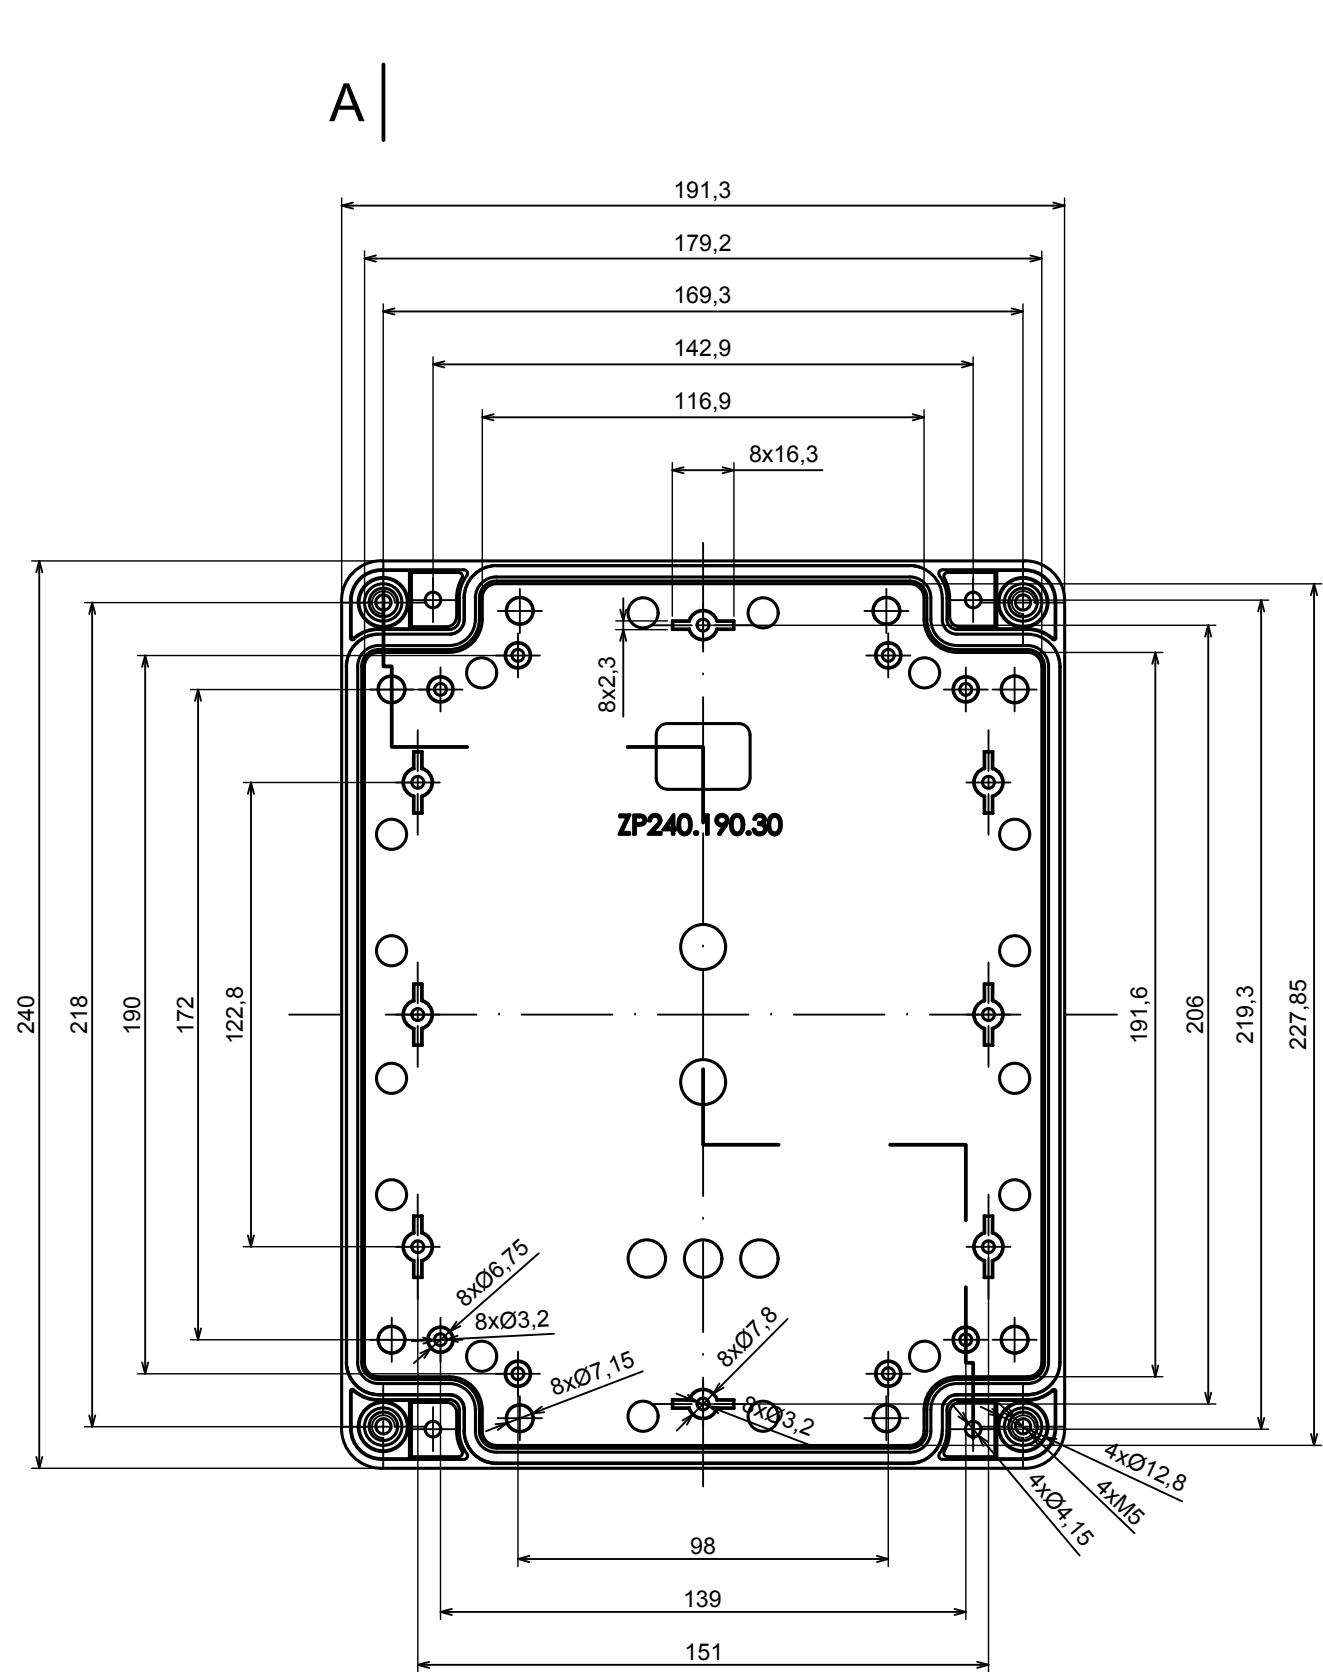

All rights reserved, Copyright Kradex 2022		
Product model	Enclosure ZP240.190.60S TM - Assembly	
Format: A3	Material: PC, ABS	
Scale 1:2	Tolerance: +/- 0.5	

A |

All rights reserved, Copyright Kradox 2022	
Product model	Enclosure ZP240.190.60S TM - ZP240.190.30S TM Base
Format: A3	Material: PC, ABS
Scale 1:2	Tolerance: +/- 0.5

A |

All rights reserved, Copyright Kradox 2022		
Product model	Enclosure ZP240.190.60S TM - ZP240.190.30 Cover	
Format: A3	Material: PC, ABS	
Scale 1:2	Tolerance: +/- 0.5	

Other Similar products are found below :

[M-10-PLATED](#) [60221-01](#) [M17-L-PLN](#) [M-21-PLATED](#) [63310-01-000](#) [6711GSKT](#) [90026-501-000](#) [PS36-200](#) [120-407](#) [138-PLAIN](#) [144011](#)  
[EAS-500 \(BLACK ANO\)](#) [2062750000](#) [KAB3421](#) [A0645271](#) [1928952](#) [2106-IR](#) [2792057](#) [2906241](#) [2906254](#) [2907981](#) [H5031](#) [CU-284](#)  
[MDC-532-PLAIN-ALUM](#) [B137](#) [5400TN](#) [UNC 2-4-6 PLAIN](#) [462-0020E](#) [0542100012](#) [043853](#) [103031](#) [11416P](#) [KR8-315](#) [UM-SE-A73-R](#)  
[BK](#) [2202158](#) [TUF 55 25 100 ME](#) [332-907](#) [4122](#) [52213](#) [24560-245](#) [736-409](#) [144012](#) [61-9480.6](#) [134573](#) [M18-L-PLTD](#) [73095-510-000](#)  
[CNM-0303 Black](#) [S3A-453213-S](#) [ALUG702RD040-IR](#) [07.6370000](#) [P/4.2](#)