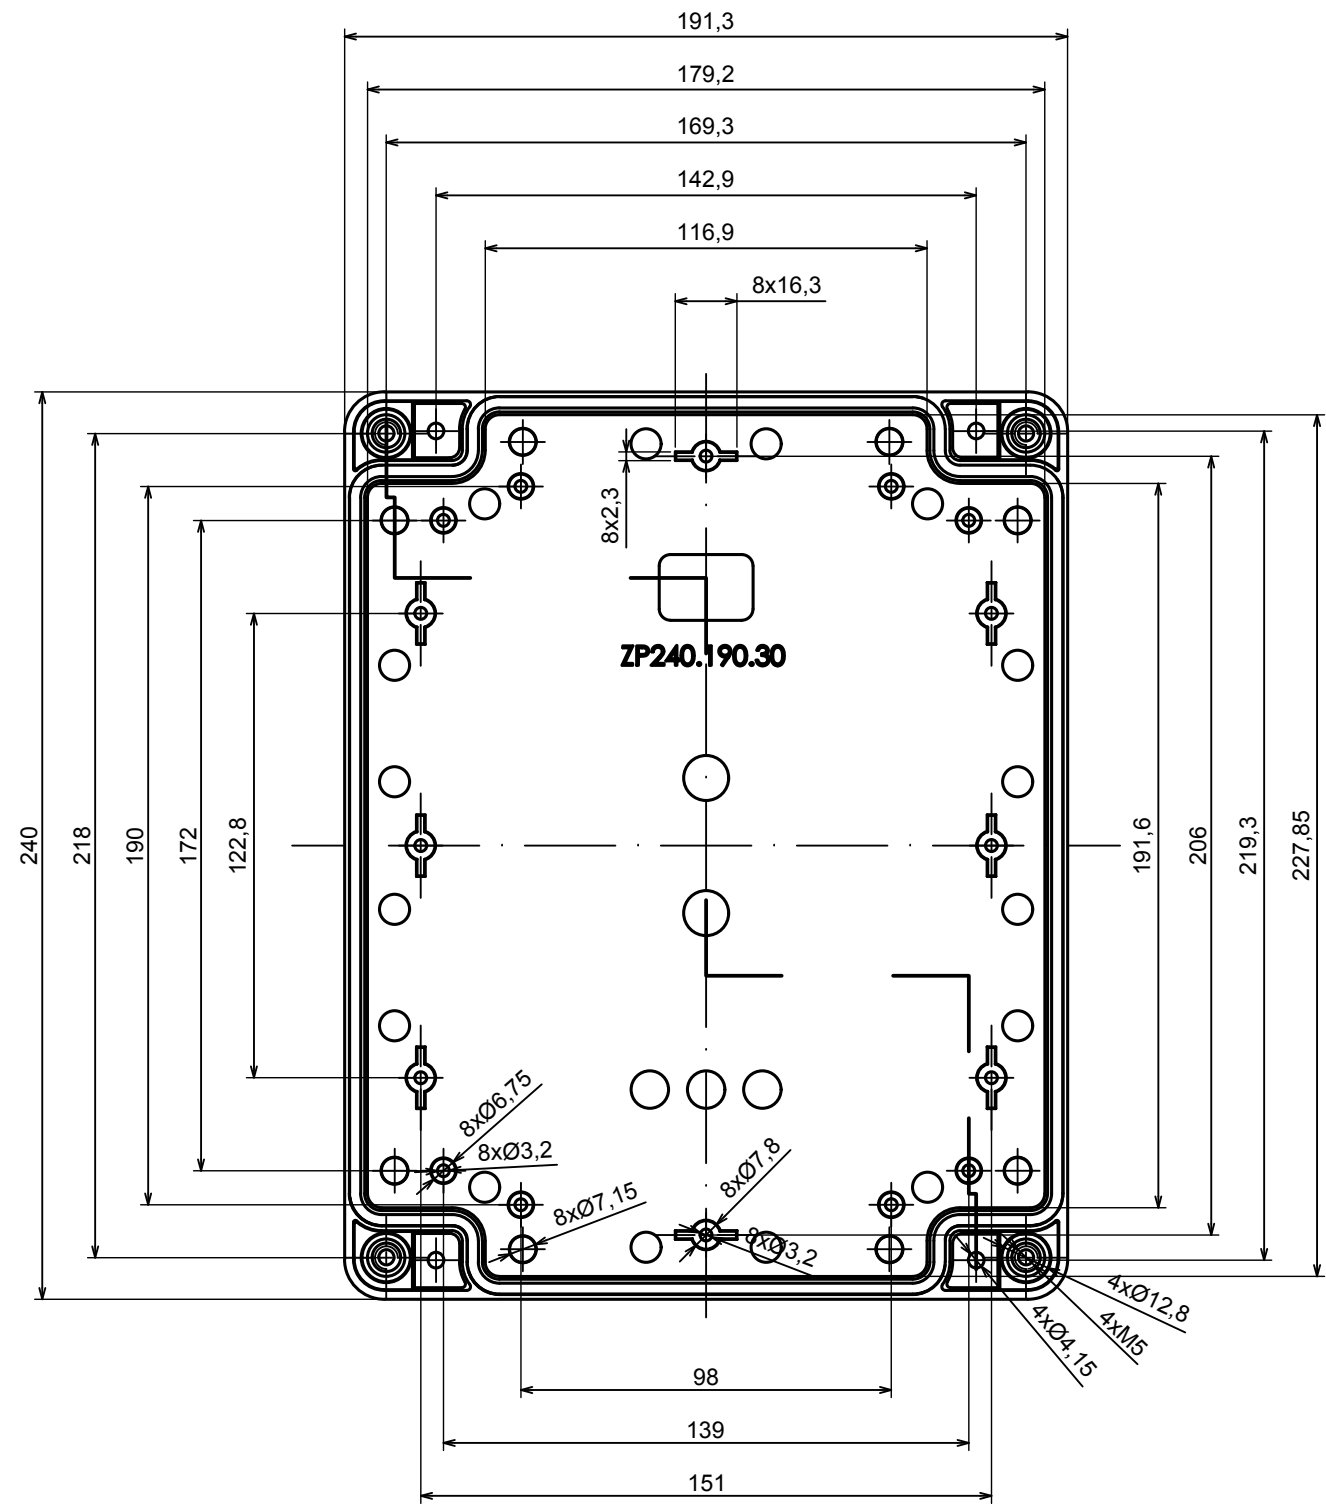

All rights reserved, Copyright Kradex 2022		
Product model	Enclosure ZP240.190.60S TM - Assembly	
Format: A3	Material: PC, ABS	
Scale 1:2	Tolerance: +/- 0.5	

All rights reserved, Copyright Kradox 2022

Product model Enclosure ZP240.190.60S TM - ZP240.190.30S TM Base

Format: A3 Material: PC, ABS

Scale 1:2 Tolerance: +/- 0.5

A |

All rights reserved, Copyright Kradox 2022		
Product model	Enclosure ZP240.190.60S TM - ZP240.190.30 Cover	
Format: A3	Material: PC, ABS	
Scale 1:2	Tolerance: +/- 0.5	

[M-10-PLATED](#) [60221-01](#) [M17-L-PLN](#) [M-21-PLATED](#) [63310-01-000](#) [6711GSKT](#) [90026-501-000](#) [PS36-200](#) [120-407](#) [138-PLAIN](#) [144011](#)
[EAS-500 \(BLACK ANO\)](#) [2062750000](#) [KAB3421](#) [A0645271](#) [1928952](#) [2106-IR](#) [2792057](#) [2906241](#) [2906254](#) [H5031](#) [M-10-LID-PLATED](#)
[CU-284](#) [402-BLACK](#) [MDC-532-PLAIN-ALUM](#) [B137](#) [5400TN](#) [UNC 2-4-6 PLAIN](#) [462-0020E](#) [0542100012](#) [043853](#) [103031](#) [11416P](#) [KR8-](#)
[315](#) [UM-SE-A73-R BK](#) [2202158](#) [TUF 55 25 100 ME](#) [332-907](#) [4122](#) [52213](#) [EKJB](#) [24560-245](#) [736-409](#) [144012](#) [61-9480.6](#) [134573](#) [M18-L-](#)
[PLTD](#) [73095-510-000](#) [CNM-0303](#) [Black](#) [S3A-453213-S](#) [ALUG702RD040-IR](#)