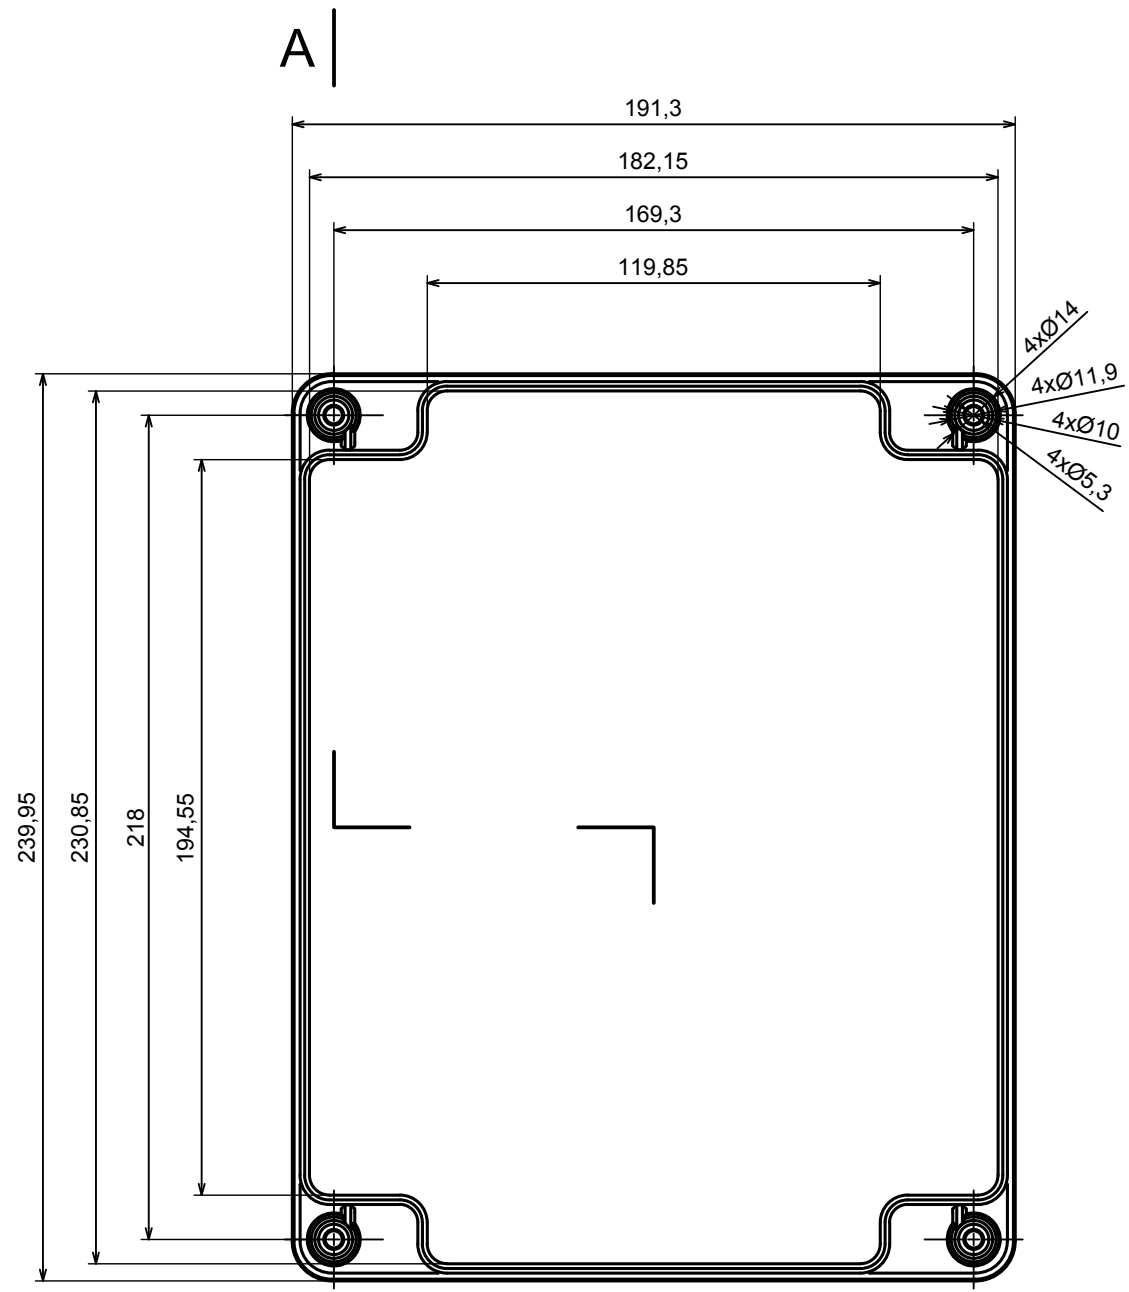

All rights reserved, Copyright Kradex 2022		
Product model	Enclosure ZP240.190.60S TM - Assembly	
Format: A3	Material: PC, ABS	
Scale 1:2	Tolerance: +/- 0.5	

All rights reserved, Copyright Kradox 2022

Product model Enclosure ZP240.190.60S TM - ZP240.190.30S TM Base

Format: A3 Material: PC, ABS

Scale 1:2 Tolerance: +/- 0.5

A |

All rights reserved, Copyright Kradox 2022		
Product model	Enclosure ZP240.190.60S TM - ZP240.190.30 Cover	
Format: A3	Material: PC, ABS	
Scale 1:2	Tolerance: +/- 0.5	

[M-10-PLATED](#) [60221-01](#) [M17-L-PLN](#) [M-21-PLATED](#) [63310-01-000](#) [6711GSKT](#) [90026-501-000](#) [PS36-200](#) [120-407](#) [138-PLAIN](#) [144011](#)
[EAS-500 \(BLACK ANO\)](#) [2062750000](#) [KAB3421](#) [A0645271](#) [1928952](#) [2106-IR](#) [2792057](#) [2906241](#) [2906254](#) [H5031](#) [M-10-LID-PLATED](#)
[CU-284](#) [402-BLACK](#) [MDC-532-PLAIN-ALUM](#) [B137](#) [5400TN](#) [UNC 2-4-6 PLAIN](#) [462-0020E](#) [0542100012](#) [043853](#) [103031](#) [11416P](#) [KR8-](#)
[315](#) [UM-SE-A73-R BK](#) [2202158](#) [TUF 55 25 100 ME](#) [332-907](#) [4122](#) [52213](#) [EKJB](#) [24560-245](#) [736-409](#) [144012](#) [61-9480.6](#) [134573](#) [M18-L-](#)
[PLTD](#) [73095-510-000](#) [CNM-0303](#) [Black](#) [S3A-453213-S](#) [ALUG702RD040-IR](#)