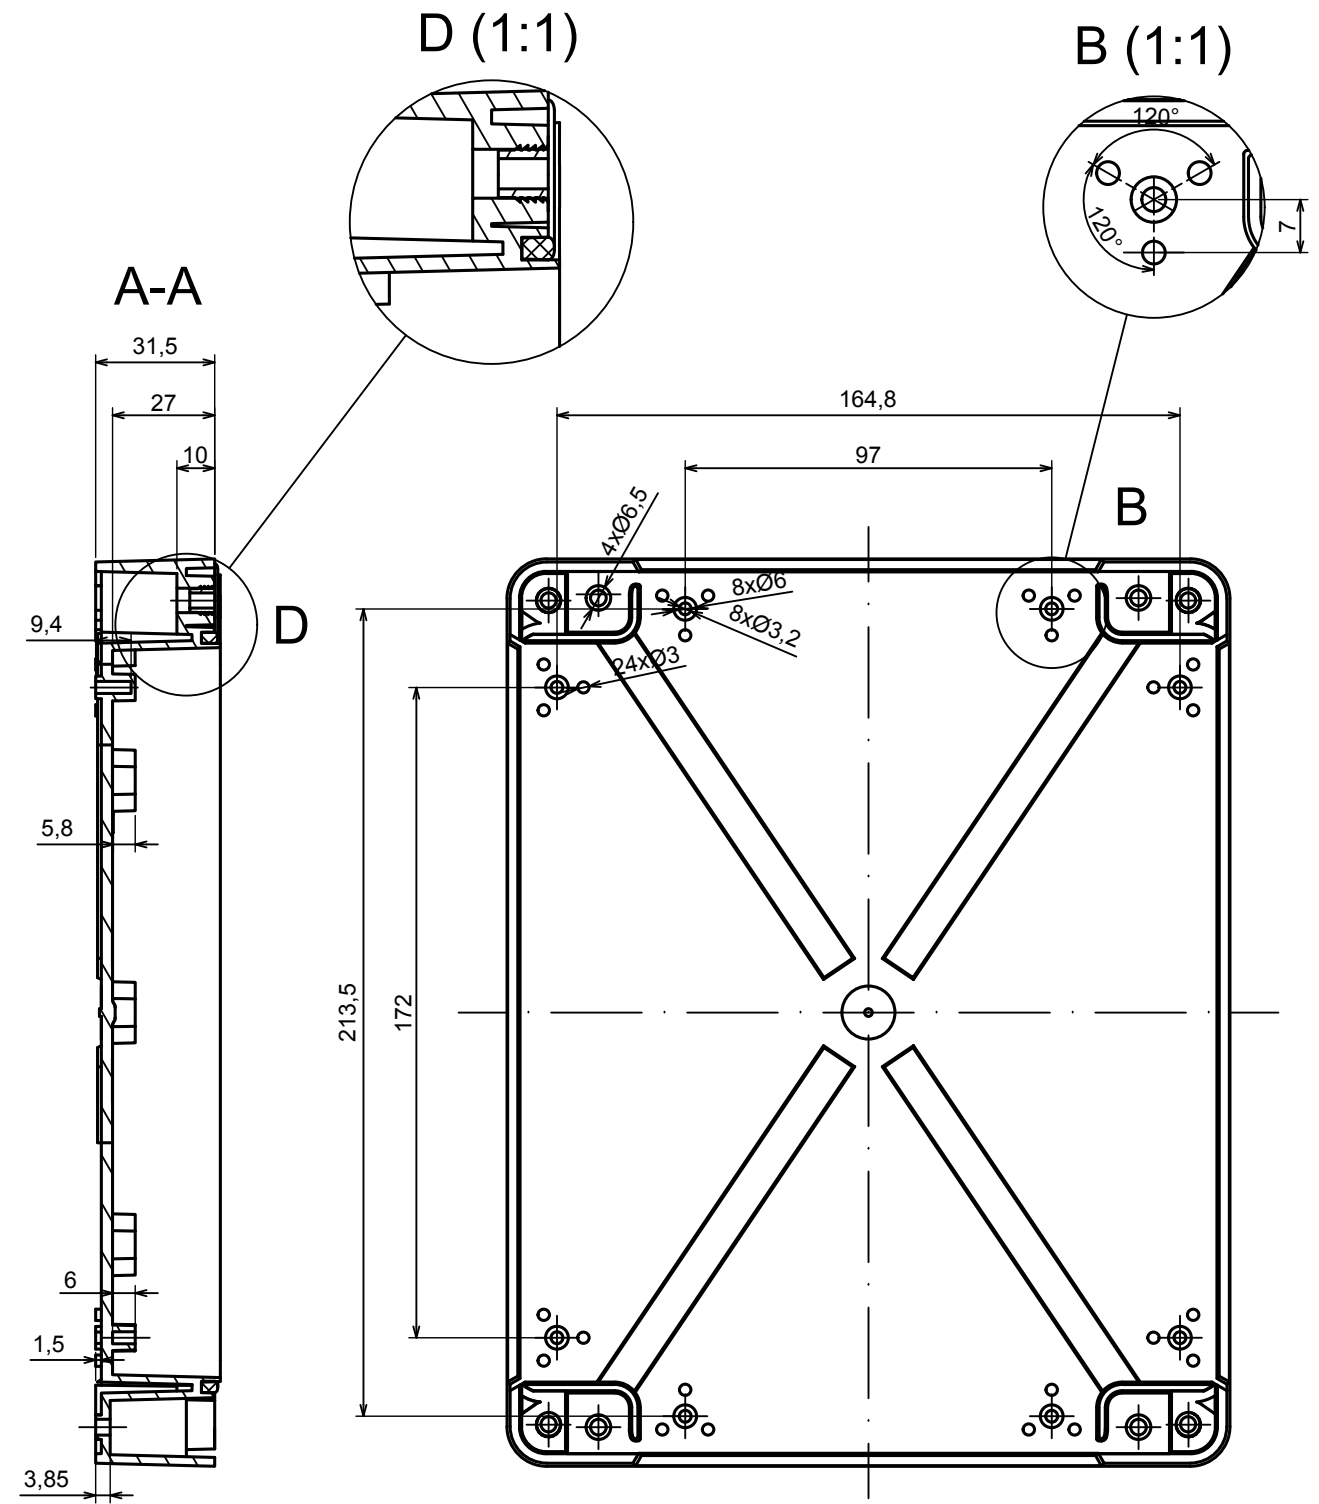

All rights reserved, Copyright Kradex 2022		
Product model	Enclosure ZP240.190.60S TM - Assembly	
Format: A3	Material: PC, ABS	
Scale 1:2	Tolerance: +/- 0.5	

All rights reserved, Copyright Kradox 2022

Product model Enclosure ZP240.190.60S TM - ZP240.190.30S TM Base

Format: A3 Material: PC, ABS

Scale 1:2 Tolerance: +/- 0.5

A |

All rights reserved, Copyright Kradox 2022		
Product model	Enclosure ZP240.190.60S TM - ZP240.190.30 Cover	
Format: A3	Material: PC, ABS	
Scale 1:2	Tolerance: +/- 0.5	

[M-10-PLATED](#) [60221-01](#) [M17-L-PLN](#) [M-21-PLATED](#) [63310-01-000](#) [6711GSKT](#) [90026-501-000](#) [PS36-200](#) [120-407](#) [138-PLAIN](#) [144011](#)
[EAS-500 \(BLACK ANO\)](#) [2062750000](#) [KAB3421](#) [A0645271](#) [1928952](#) [2106-IR](#) [2792057](#) [2906241](#) [2906254](#) [H5031](#) [M-10-LID-PLATED](#)
[CU-284](#) [402-BLACK](#) [MDC-532-PLAIN-ALUM](#) [B137](#) [5400TN](#) [UNC 2-4-6 PLAIN](#) [462-0020E](#) [0542100012](#) [043853](#) [103031](#) [11416P](#) [KR8-](#)
[315](#) [UM-SE-A73-R BK](#) [2202158](#) [TUF 55 25 100 ME](#) [332-907](#) [4122](#) [52213](#) [EKJB](#) [24560-245](#) [736-409](#) [144012](#) [61-9480.6](#) [134573](#) [M18-L-](#)
[PLTD](#) [73095-510-000](#) [CNM-0303](#) [Black](#) [S3A-453213-S](#) [ALUG702RD040-IR](#)