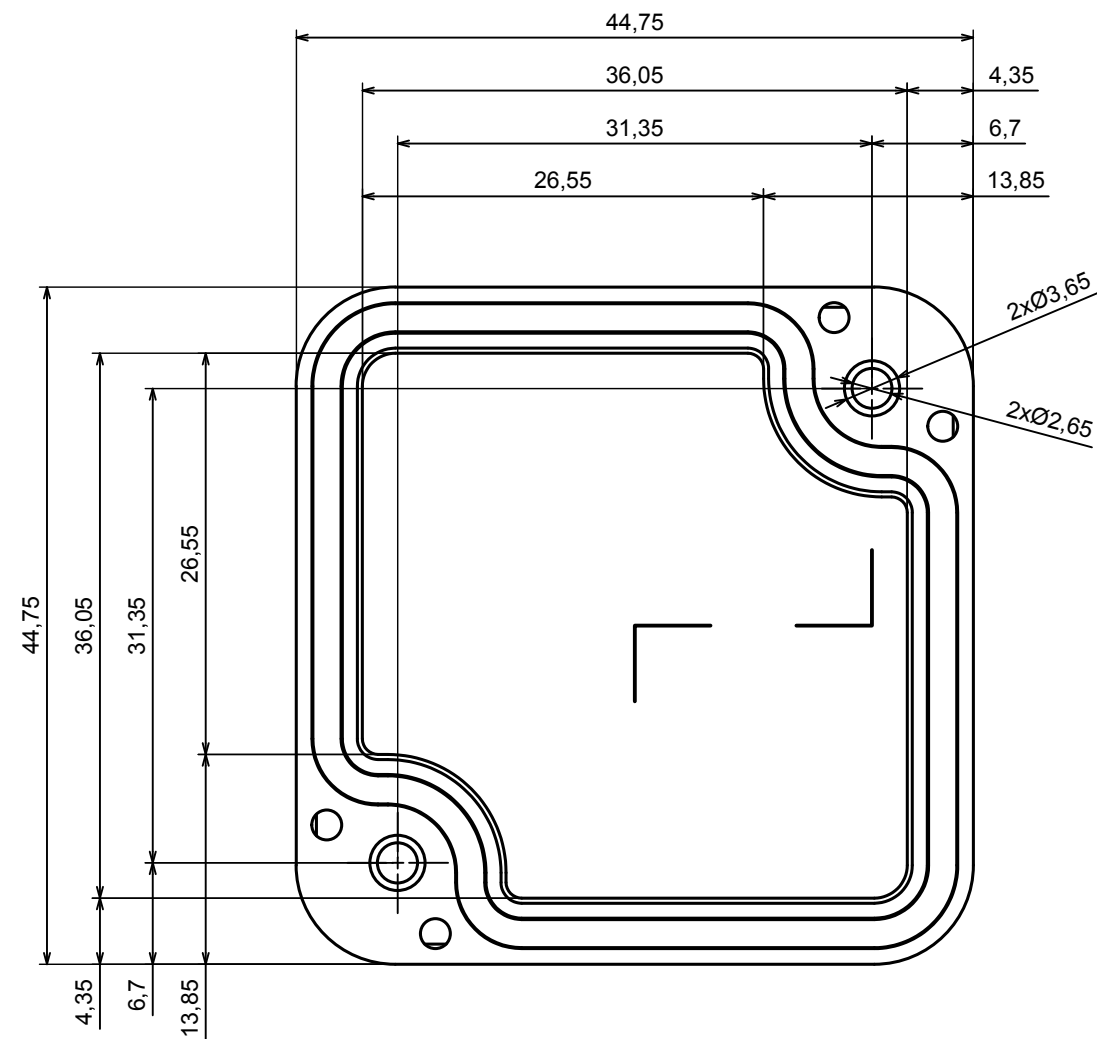

All rights reserved, Copyright Kradox 2020

Product model Enclosure ZP45.45.40U TM - Assembly

Format: A3 Material: PC, ABS

Scale 2:1 Tolerance: +/- 0.5

A |

All rights reserved, Copyright Kradex 2020	
Product model	Enclosure ZP45.45.40U TM - Base ZP45.45.25U TM
Format: A3	Material: PC, ABS
Scale 2:1	Tolerance: +/- 0.5

A |

A-A

A |

All rights reserved, Copyright Kradex 2020		
Product model	Enclosure ZP45.45.40U TM - Cover ZP45.45.15	
Format: A3	Material: PC, ABS	
Scale 1:1	Tolerance: +/- 0.5	

X-ON Electronics

Largest Supplier of Electrical and Electronic Components

Click to view similar products for [Enclosures, Boxes & Cases](#) *category:*

Click to view products by [Kradex](#) *manufacturer:*

Other Similar products are found below :

[585-R-WH-PK](#) [M-10-PLATED](#) [60566-01-000](#) [HPL-9VB BATT DOOR](#) [M18-PLTD](#) [M-21-PLATED](#) [63310-01-000](#) [6711GSKT](#)
[71884-29-028](#) [LH45-100 Black](#) [72868-510-000](#) [CNS-0000 Black](#) [72883-510-000](#) [CNS-0101 Black](#) [72906-510-000](#) [CNS-0407 Black](#) [73092-](#)
[510-000](#) [CNM-0101 Black](#) [73105-510-000](#) [CNL-0101 Black](#) [73395-510-039](#) [CNS-0006 Bone](#) [74016-510-000](#) [CNL-0006 Black](#) [74257-510-000](#)
[CNL-0004](#) [MDC-1183-PLAIN-ALUM](#) [MDC-1183-PTD](#) [MDC-13104-PTD](#) [MDC-321-PTD](#) [MDC-973-PTD](#) [76](#) [77153-01-028](#) [FLX6030](#)
[83535-01-508](#) [90026-501-000](#) [PS36-200](#) [116-508](#) [120-407](#) [120-910](#) [127-908](#) [130-008](#) [1301170079](#) [1322GSKTEP](#) [1325GSKT3](#) [138-PLAIN](#)
[1434-1210](#) [EAS-500 \(BLACK ANO\)](#) [1804RP-RB-PK](#) [190-005](#) [2202307](#) [KAB3321 BLACK](#) [KAB3421](#) [2697466](#) [S52213](#) [2901123](#) [2901699](#)
[A0645271](#) [A20P20](#) [2106-IR](#) [PERF-850-PLN](#)