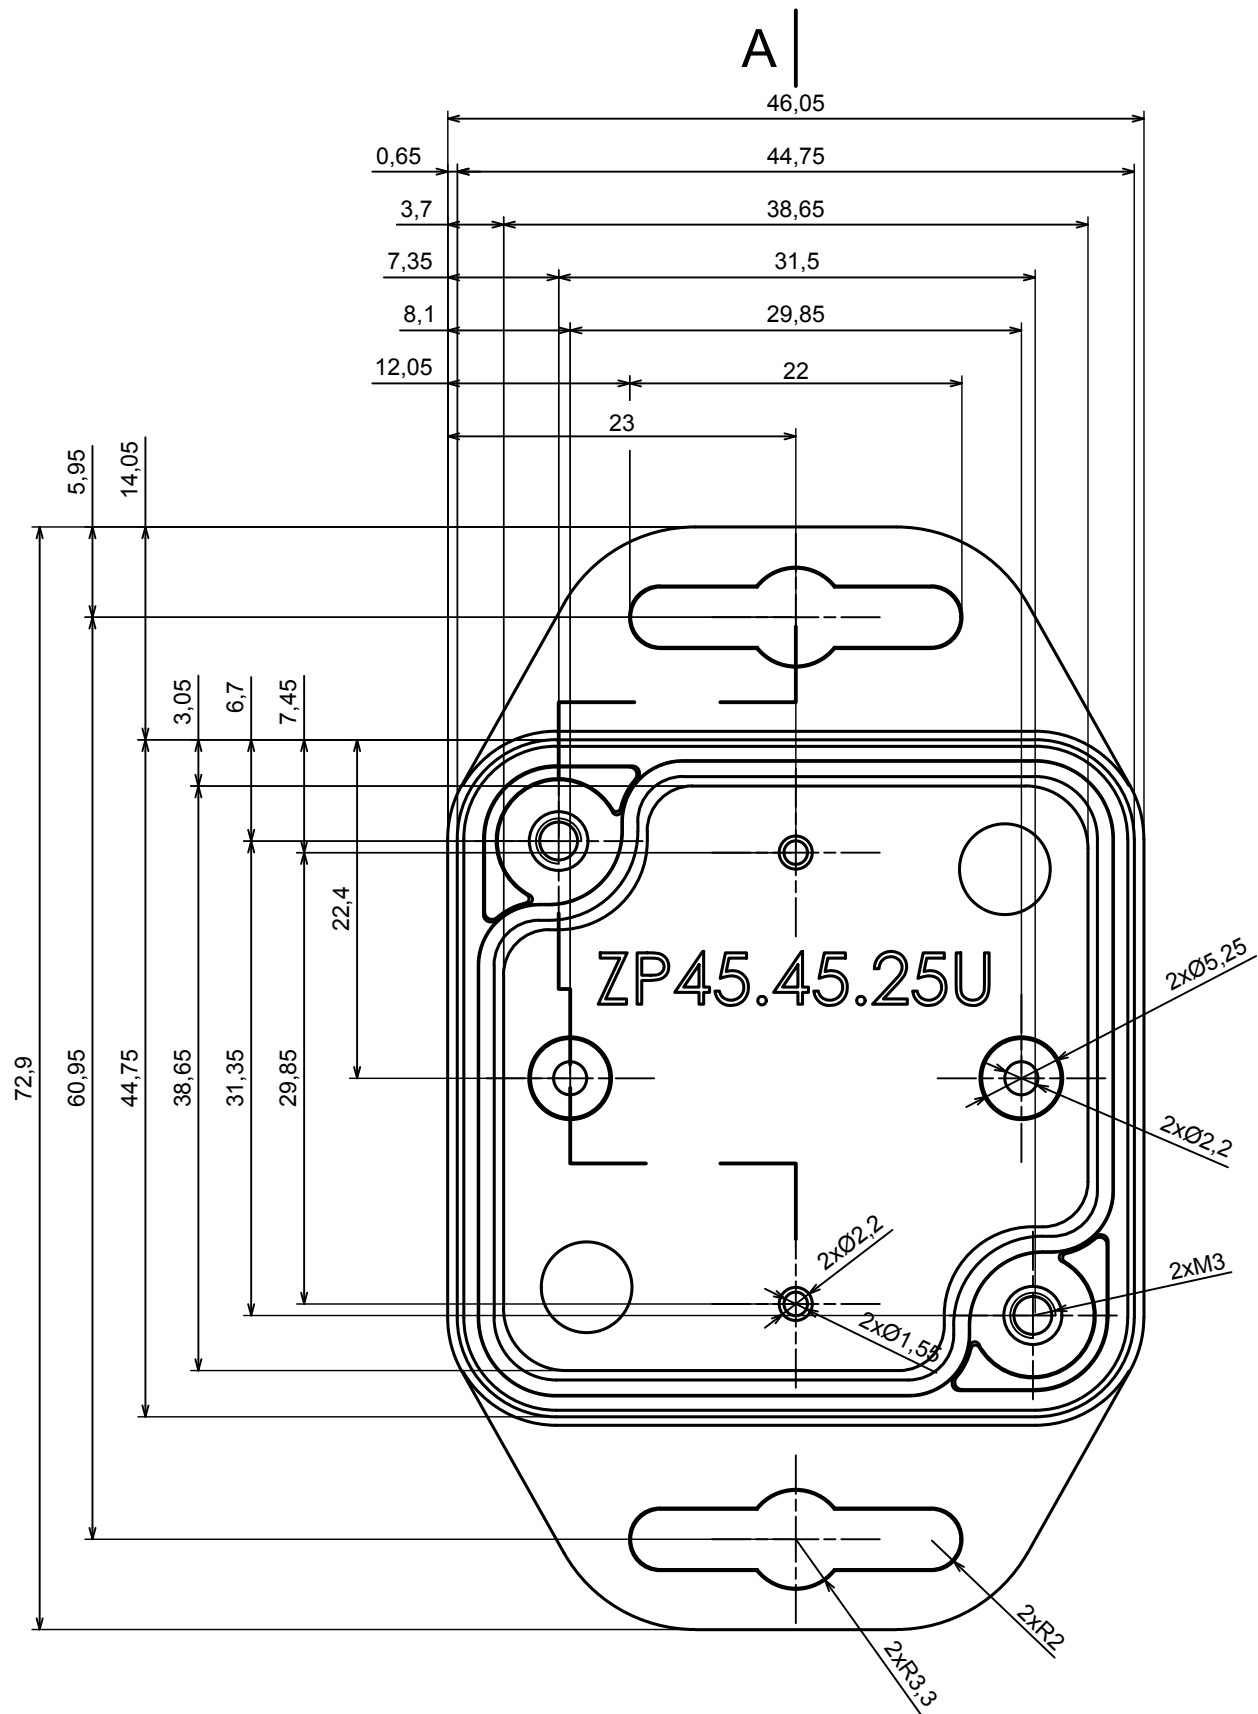

All rights reserved, Copyright Kradox 2020

Product model Enclosure ZP45.45.40U TM - Assembly

Format: A3 Material: PC, ABS

Scale 2:1 Tolerance: +/- 0.5

A |

All rights reserved, Copyright Kradex 2020	
Product model	Enclosure ZP45.45.40U TM - Base ZP45.45.25U TM
Format: A3	Material: PC, ABS
Scale 2:1	Tolerance: +/- 0.5

A |

A-A

A |

All rights reserved, Copyright Kradex 2020		
Product model	Enclosure ZP45.45.40U TM - Cover ZP45.45.15	
Format: A3	Material: PC, ABS	
Scale 1:1	Tolerance: +/- 0.5	

X-ON Electronics

Largest Supplier of Electrical and Electronic Components

Click to view similar products for [Enclosures, Boxes & Cases](#) *category:*

Click to view products by [Kradex](#) *manufacturer:*

Other Similar products are found below :

[585-R-WH-PK](#) [M-10-PLATED](#) [60566-01-000](#) [HPL-9VB BATT DOOR](#) [M18-PLTD](#) [M-21-PLATED](#) [63310-01-000](#) [6711GSKT](#)
[71884-29-028](#) [LH45-100 Black](#) [72868-510-000](#) [CNS-0000 Black](#) [72883-510-000](#) [CNS-0101 Black](#) [72906-510-000](#) [CNS-0407 Black](#) [73092-](#)
[510-000](#) [CNM-0101 Black](#) [73105-510-000](#) [CNL-0101 Black](#) [73395-510-039](#) [CNS-0006 Bone](#) [74016-510-000](#) [CNL-0006 Black](#) [74257-510-000](#)
[CNL-0004](#) [MDC-1183-PLAIN-ALUM](#) [MDC-1183-PTD](#) [MDC-13104-PTD](#) [MDC-321-PTD](#) [MDC-973-PTD](#) [76](#) [77153-01-028](#) [FLX6030](#)
[83535-01-508](#) [90026-501-000](#) [PS36-200](#) [116-508](#) [120-407](#) [120-910](#) [127-908](#) [130-008](#) [1301170079](#) [1322GSKTEP](#) [1325GSKT3](#) [138-PLAIN](#)
[1434-1210](#) [EAS-500 \(BLACK ANO\)](#) [1804RP-RB-PK](#) [190-005](#) [2202307](#) [KAB3321 BLACK](#) [KAB3421](#) [2697466](#) [S52213](#) [2901123](#) [2901699](#)
[A0645271](#) [A20P20](#) [2106-IR](#) [PERF-850-PLN](#)