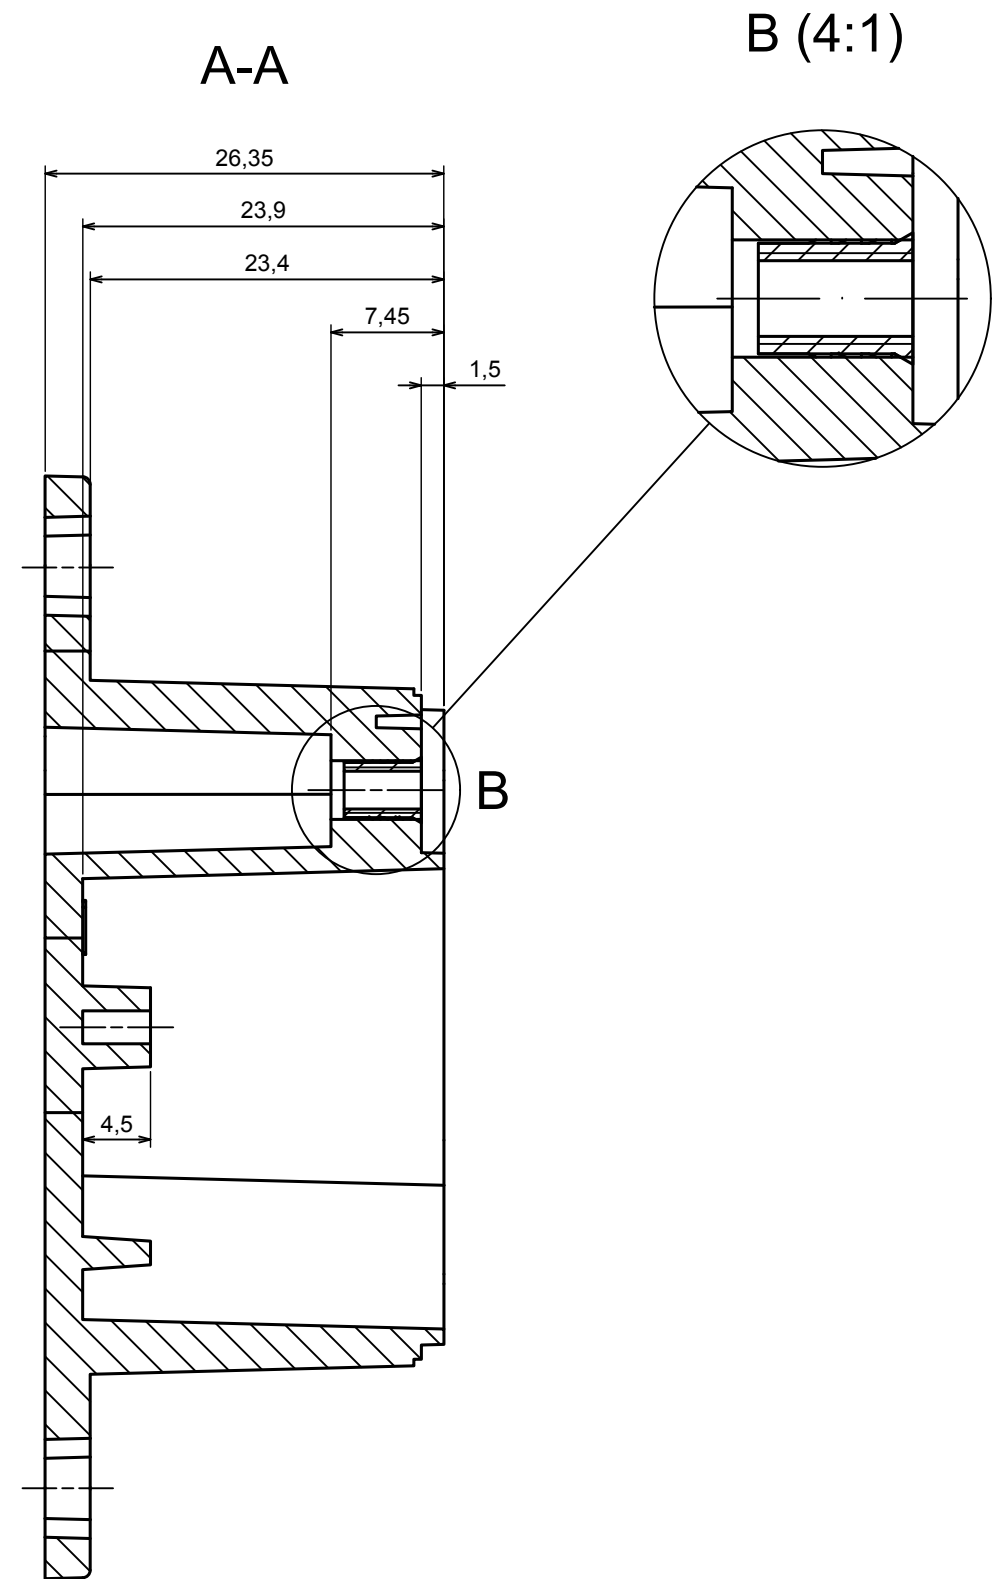

All rights reserved, Copyright Kradox 2020

Product model Enclosure ZP45.45.40U TM - Assembly

Format: A3 Material: PC, ABS

Scale 2:1 Tolerance: +/- 0.5

A |

All rights reserved, Copyright Kradex 2020	
Product model	Enclosure ZP45.45.40U TM - Base ZP45.45.25U TM
Format: A3	Material: PC, ABS
Scale 2:1	Tolerance: +/- 0.5

[M-10-PLATED](#) [60221-01](#) [M17-L-PLN](#) [M-21-PLATED](#) [63310-01-000](#) [6711GSKT](#) [90026-501-000](#) [PS36-200](#) [120-407](#) [138-PLAIN](#) [144011](#)
[EAS-500 \(BLACK ANO\)](#) [2062750000](#) [KAB3421](#) [A0645271](#) [1928952](#) [2106-IR](#) [2792057](#) [2906241](#) [2906254](#) [2907981](#) [H5031](#) [CU-284](#)
[MDC-532-PLAIN-ALUM](#) [B137](#) [5400TN](#) [UNC 2-4-6 PLAIN](#) [462-0020E](#) [0542100012](#) [043853](#) [103031](#) [11416P](#) [KR8-315](#) [UM-SE-A73-R](#)
[BK](#) [2202158](#) [TUF 55 25 100 ME](#) [332-907](#) [4122](#) [52213](#) [24560-245](#) [736-409](#) [144012](#) [61-9480.6](#) [134573](#) [M18-L-PLTD](#) [73095-510-000](#)
[CNM-0303 Black](#) [S3A-453213-S](#) [ALUG702RD040-IR](#) [07.6370000](#) [P/4.2](#)