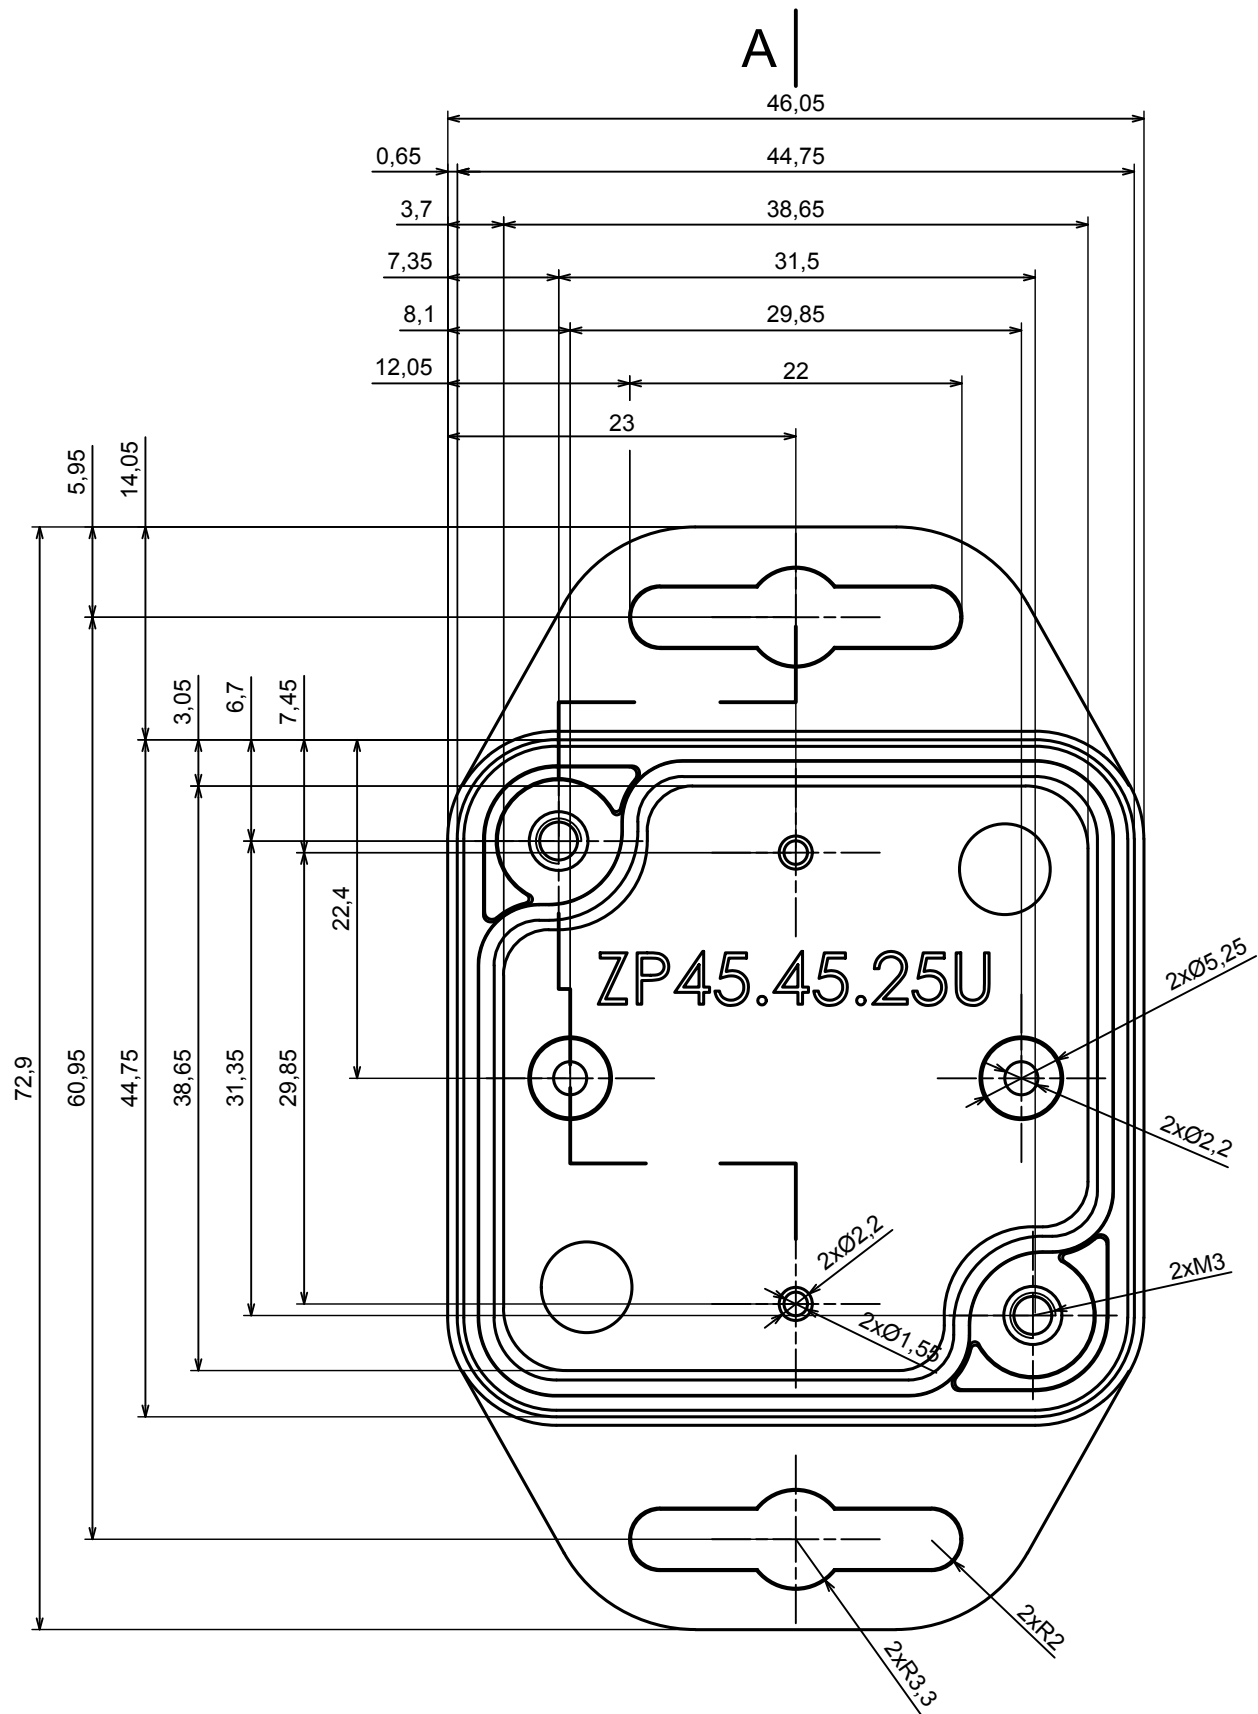

All rights reserved, Copyright Kradox 2020

Product model Enclosure ZP45.45.40U TM - Assembly

Format: A3 Material: PC, ABS

Scale 2:1 Tolerance: +/- 0.5

A |

All rights reserved, Copyright Kradex 2020	
Product model	Enclosure ZP45.45.40U TM - Base ZP45.45.25U TM
Format: A3	Material: PC, ABS
Scale 2:1	Tolerance: +/- 0.5

[M-10-PLATED](#) [60221-01](#) [M17-L-PLN](#) [M-21-PLATED](#) [63310-01-000](#) [6711GSKT](#) [90026-501-000](#) [PS36-200](#) [120-407](#) [138-PLAIN](#) [144011](#)
[EAS-500 \(BLACK ANO\)](#) [2062750000](#) [KAB3421](#) [A0645271](#) [1928952](#) [2106-IR](#) [2792057](#) [2906241](#) [2906254](#) [2907981](#) [H5031](#) [CU-284](#)
[MDC-532-PLAIN-ALUM](#) [B137](#) [5400TN](#) [UNC 2-4-6 PLAIN](#) [462-0020E](#) [0542100012](#) [043853](#) [103031](#) [11416P](#) [KR8-315](#) [UM-SE-A73-R](#)
[BK](#) [2202158](#) [TUF 55 25 100 ME](#) [332-907](#) [4122](#) [52213](#) [24560-245](#) [736-409](#) [144012](#) [61-9480.6](#) [134573](#) [M18-L-PLTD](#) [73095-510-000](#)
[CNM-0303 Black](#) [S3A-453213-S](#) [ALUG702RD040-IR](#) [07.6370000](#) [P/4.2](#)