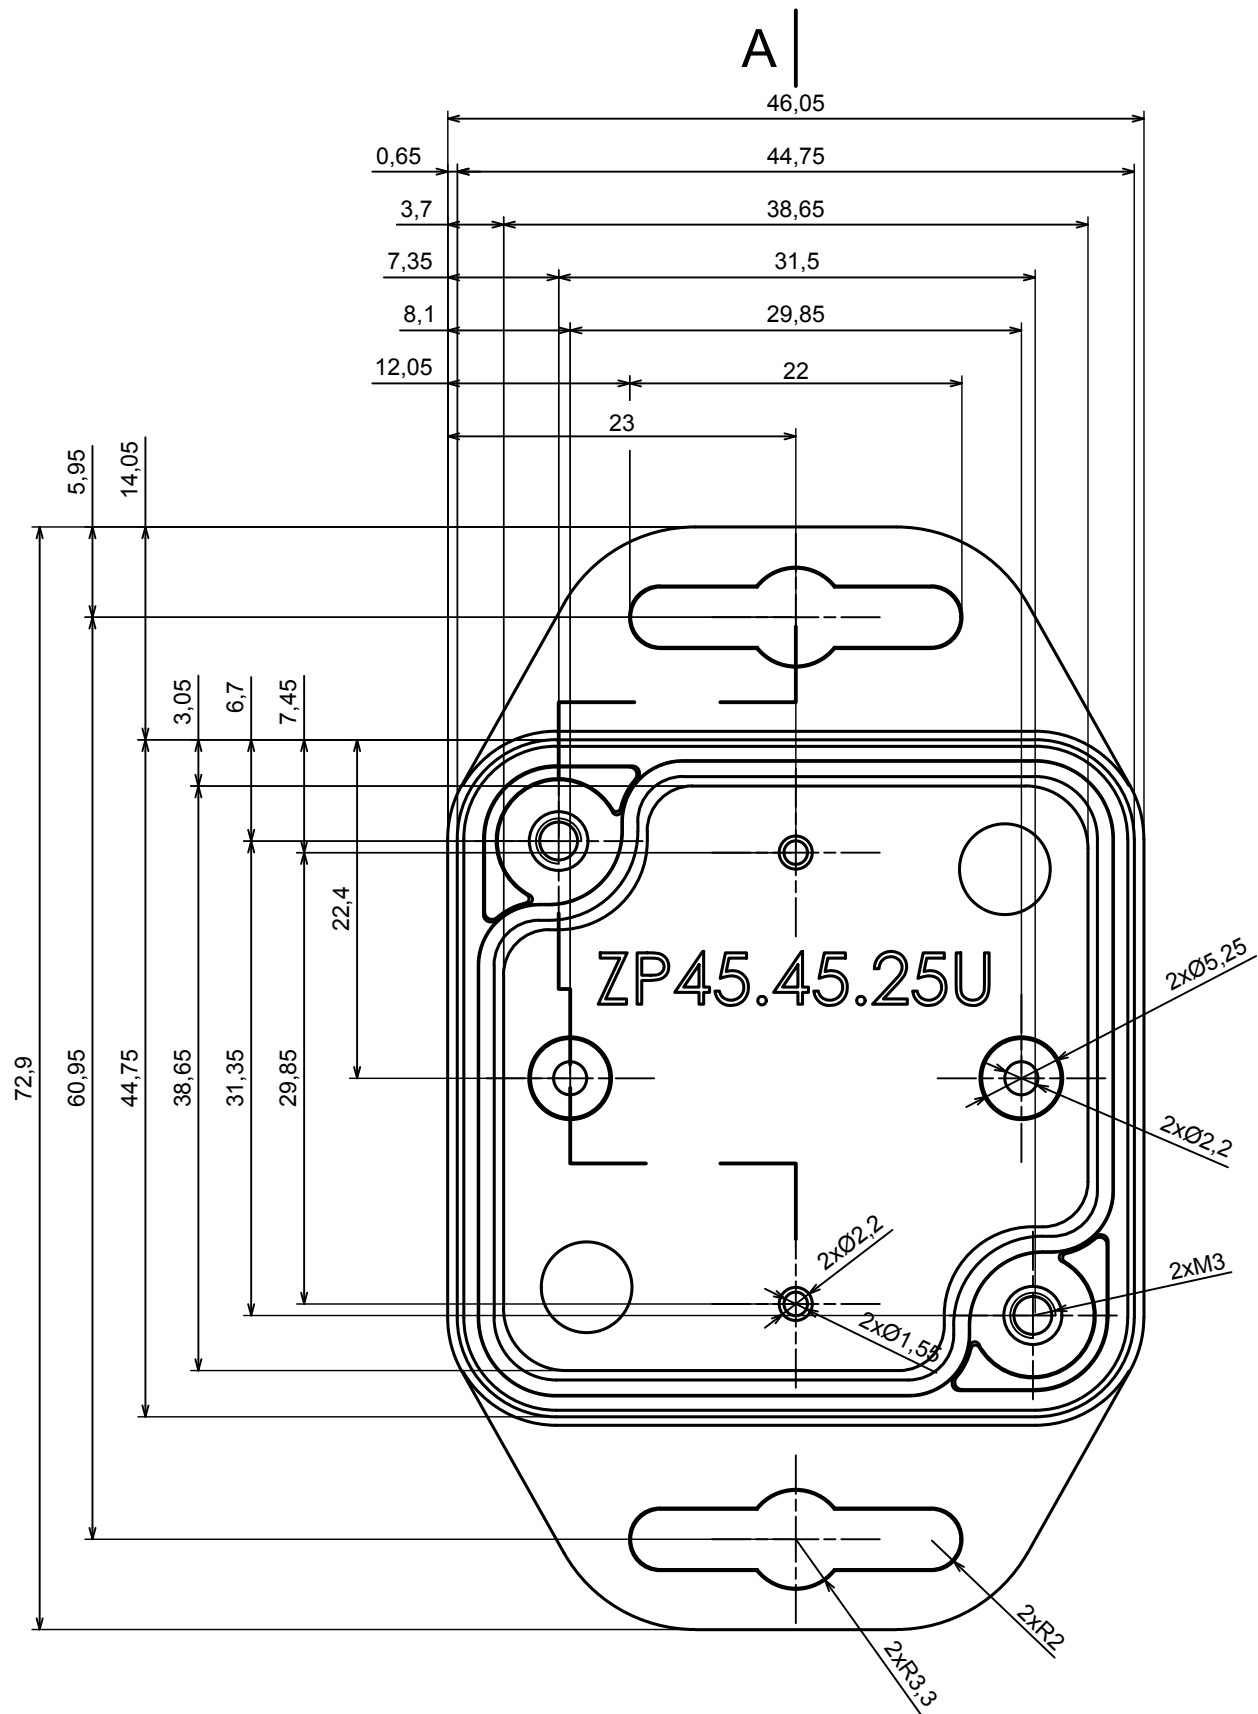

All rights reserved, Copyright Kradox 2020		
Product model	Enclosure ZP45.45.40U TM - Assembly	
Format: A3	Material: PC, ABS	
Scale 2:1	Tolerance: +/- 0.5	

A |

All rights reserved, Copyright Kradex 2020	
Product model	Enclosure ZP45.45.40U TM - Base ZP45.45.25U TM
Format: A3	Material: PC, ABS
Scale 2:1	Tolerance: +/- 0.5

[585-R-WH-PK](#) [M-10-PLATED](#) [60221-01](#) [60566-01-000](#) [HPL-9VB BATT DOOR](#) [M18-PLTD](#) [M-21-PLATED](#) [63310-01-000](#) [6711GSKT](#)
[71884-29-028](#) [LH45-100 Black](#) [72868-510-000](#) [CNS-0000 Black](#) [72883-510-000](#) [CNS-0101 Black](#) [72906-510-000](#) [CNS-0407 Black](#) [73092-](#)
[510-000](#) [CNM-0101 Black](#) [73105-510-000](#) [CNL-0101 Black](#) [73108-510-000](#) [CNL-0303 Black](#) [73395-510-039](#) [CNS-0006 Bone](#) [74016-510-000](#)
[CNL-0006 Black](#) [74257-510-000](#) [CNL-0004](#) [MDC-1183-PLAIN-ALUM](#) [MDC-1183-PTD](#) [MDC-13104-PTD](#) [MDC-321-PTD](#) [MDC-973-PTD](#)
[76](#) [77153-01-028](#) [FLX6030](#) [83535-01-508](#) [90026-501-000](#) [PS36-200](#) [116-508](#) [120-407](#) [120-910](#) [127-908](#) [130-008](#) [1301170079](#)
[1322GSKTEP](#) [1325GSKT3](#) [138-PLAIN](#) [1434-1210](#) [EAS-500 \(BLACK ANO\)](#) [1804RP-RB-PK](#) [190-005](#) [2202307](#) [KAB3321 BLACK](#)
[KAB3421](#) [2697466](#) [S52213](#) [2901123](#) [2901699](#) [A0645271](#) [A20P20](#)