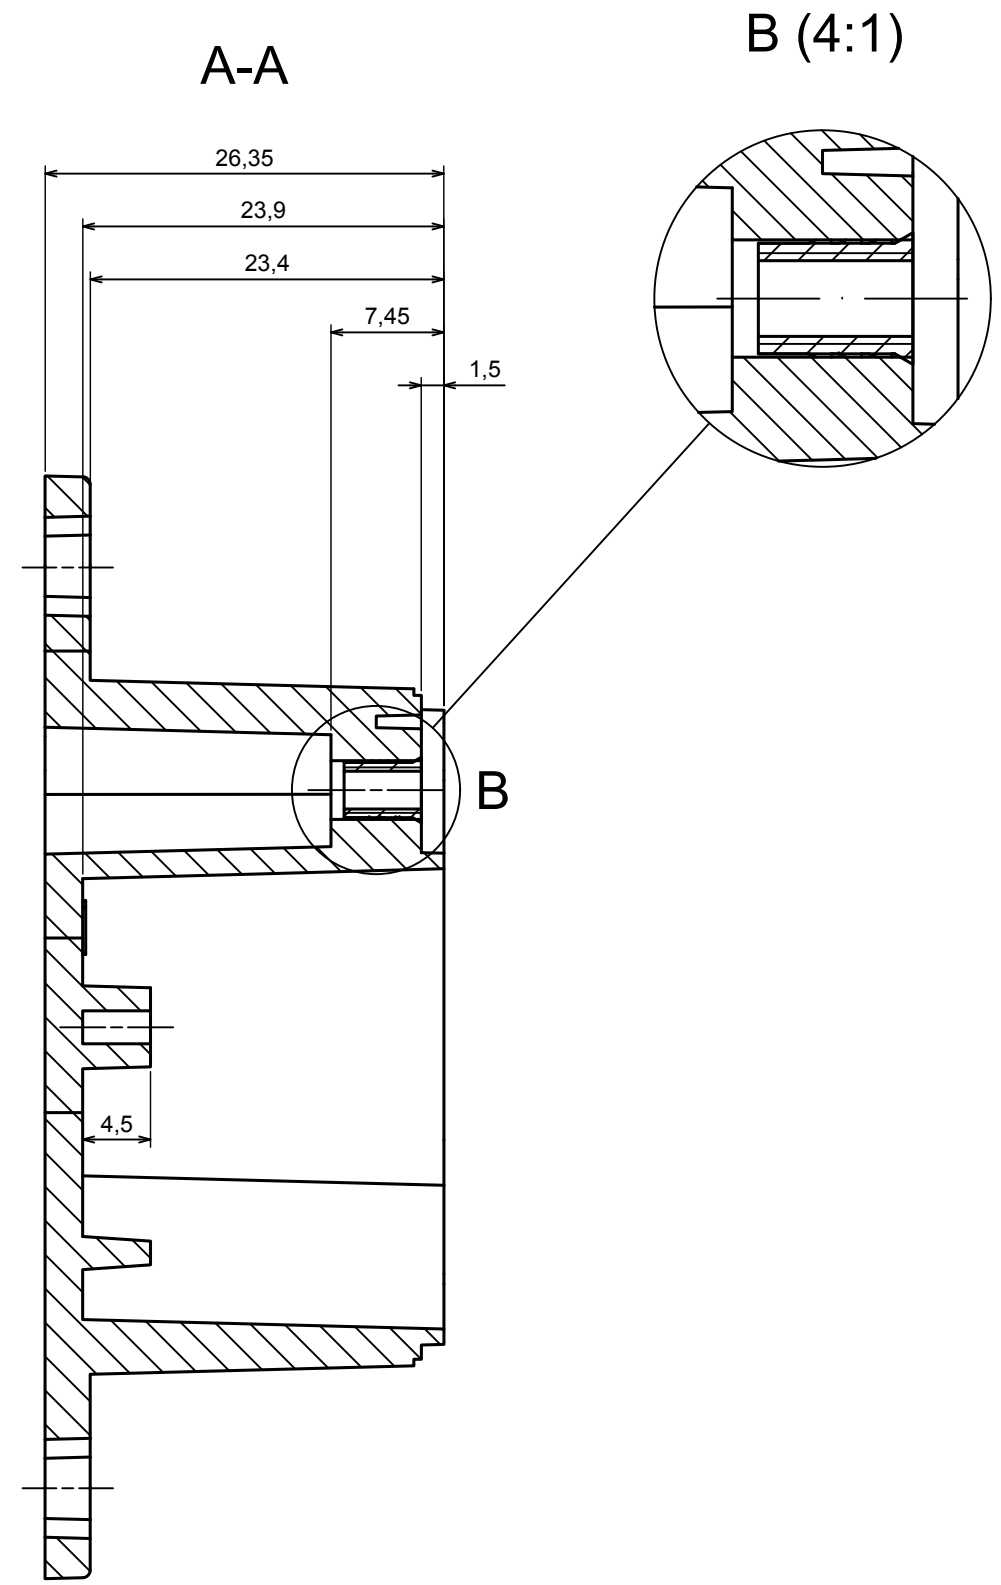

All rights reserved, Copyright Kradox 2020		
Product model	Enclosure ZP45.45.40U TM - Assembly	
Format: A3	Material: PC, ABS	
Scale 2:1	Tolerance: +/- 0.5	

A |

All rights reserved, Copyright Kradex 2020	
Product model	Enclosure ZP45.45.40U TM - Base ZP45.45.25U TM
Format: A3	Material: PC, ABS
Scale 2:1	Tolerance: +/- 0.5

[585-R-WH-PK](#) [M-10-PLATED](#) [60221-01](#) [60566-01-000](#) [HPL-9VB BATT DOOR](#) [M18-PLTD](#) [M-21-PLATED](#) [63310-01-000](#) [6711GSKT](#)
[71884-29-028](#) [LH45-100 Black](#) [72868-510-000](#) [CNS-0000 Black](#) [72883-510-000](#) [CNS-0101 Black](#) [72906-510-000](#) [CNS-0407 Black](#) [73092-](#)
[510-000](#) [CNM-0101 Black](#) [73105-510-000](#) [CNL-0101 Black](#) [73108-510-000](#) [CNL-0303 Black](#) [73395-510-039](#) [CNS-0006 Bone](#) [74016-510-000](#)
[CNL-0006 Black](#) [74257-510-000](#) [CNL-0004](#) [MDC-1183-PLAIN-ALUM](#) [MDC-1183-PTD](#) [MDC-13104-PTD](#) [MDC-321-PTD](#) [MDC-973-PTD](#)
[76](#) [77153-01-028](#) [FLX6030](#) [83535-01-508](#) [90026-501-000](#) [PS36-200](#) [116-508](#) [120-407](#) [120-910](#) [127-908](#) [130-008](#) [1301170079](#)
[1322GSKTEP](#) [1325GSKT3](#) [138-PLAIN](#) [1434-1210](#) [EAS-500 \(BLACK ANO\)](#) [1804RP-RB-PK](#) [190-005](#) [2202307](#) [KAB3321 BLACK](#)
[KAB3421](#) [2697466](#) [S52213](#) [2901123](#) [2901699](#) [A0645271](#) [A20P20](#)