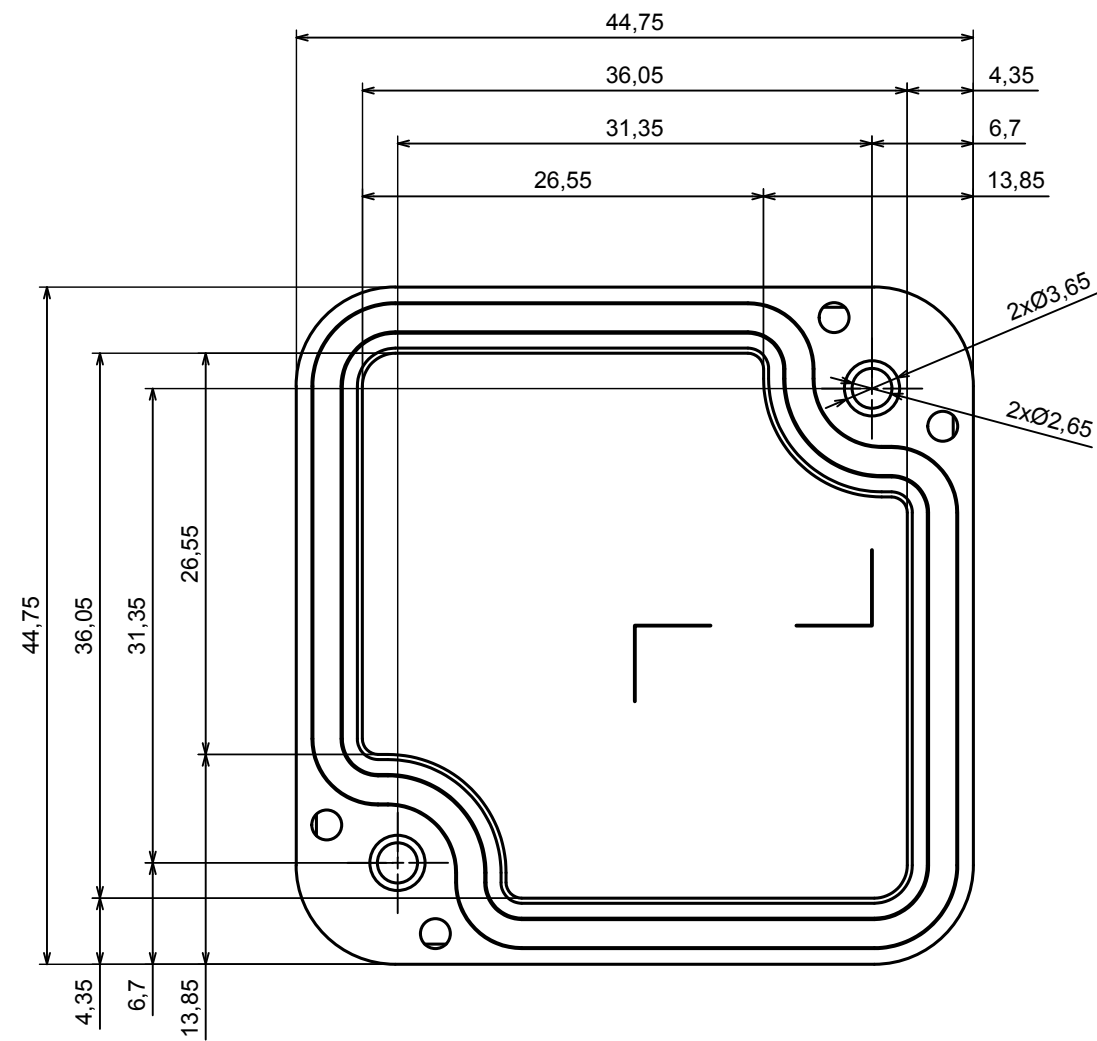

All rights reserved, Copyright Kradox 2020		
Product model	Enclosure ZP45.45.40U TM - Assembly	
Format: A3	Material: PC, ABS	
Scale 2:1	Tolerance: +/- 0.5	

A |

All rights reserved, Copyright Kradox 2020	
Product model	Enclosure ZP45.45.40U TM - Base ZP45.45.25U TM
Format: A3	Material: PC, ABS
Scale 2:1	Tolerance: +/- 0.5

A |

A |

A-A

All rights reserved, Copyright Kradex 2020

Product model Enclosure ZP45.45.40U TM - Cover ZP45.45.15

Format: A3 Material: PC, ABS

Scale 1:1 Tolerance: +/- 0.5

Other Similar products are found below :

[M-10-PLATED](#) [60221-01](#) [M17-L-PLN](#) [M-21-PLATED](#) [63310-01-000](#) [6711GSKT](#) [90026-501-000](#) [PS36-200](#) [120-407](#) [138-PLAIN](#) [144011](#)  
[EAS-500 \(BLACK ANO\)](#) [2062750000](#) [KAB3421](#) [A0645271](#) [1928952](#) [2106-IR](#) [2792057](#) [2906241](#) [2906254](#) [2907981](#) [H5031](#) [CU-284](#)  
[MDC-532-PLAIN-ALUM](#) [B137](#) [5400TN](#) [UNC 2-4-6 PLAIN](#) [462-0020E](#) [0542100012](#) [043853](#) [103031](#) [11416P](#) [KR8-315](#) [UM-SE-A73-R](#)  
[BK](#) [2202158](#) [TUF 55 25 100 ME](#) [332-907](#) [4122](#) [52213](#) [24560-245](#) [736-409](#) [144012](#) [61-9480.6](#) [134573](#) [M18-L-PLTD](#) [73095-510-000](#)  
[CNM-0303 Black](#) [S3A-453213-S](#) [ALUG702RD040-IR](#) [07.6370000](#) [P/4.2](#)