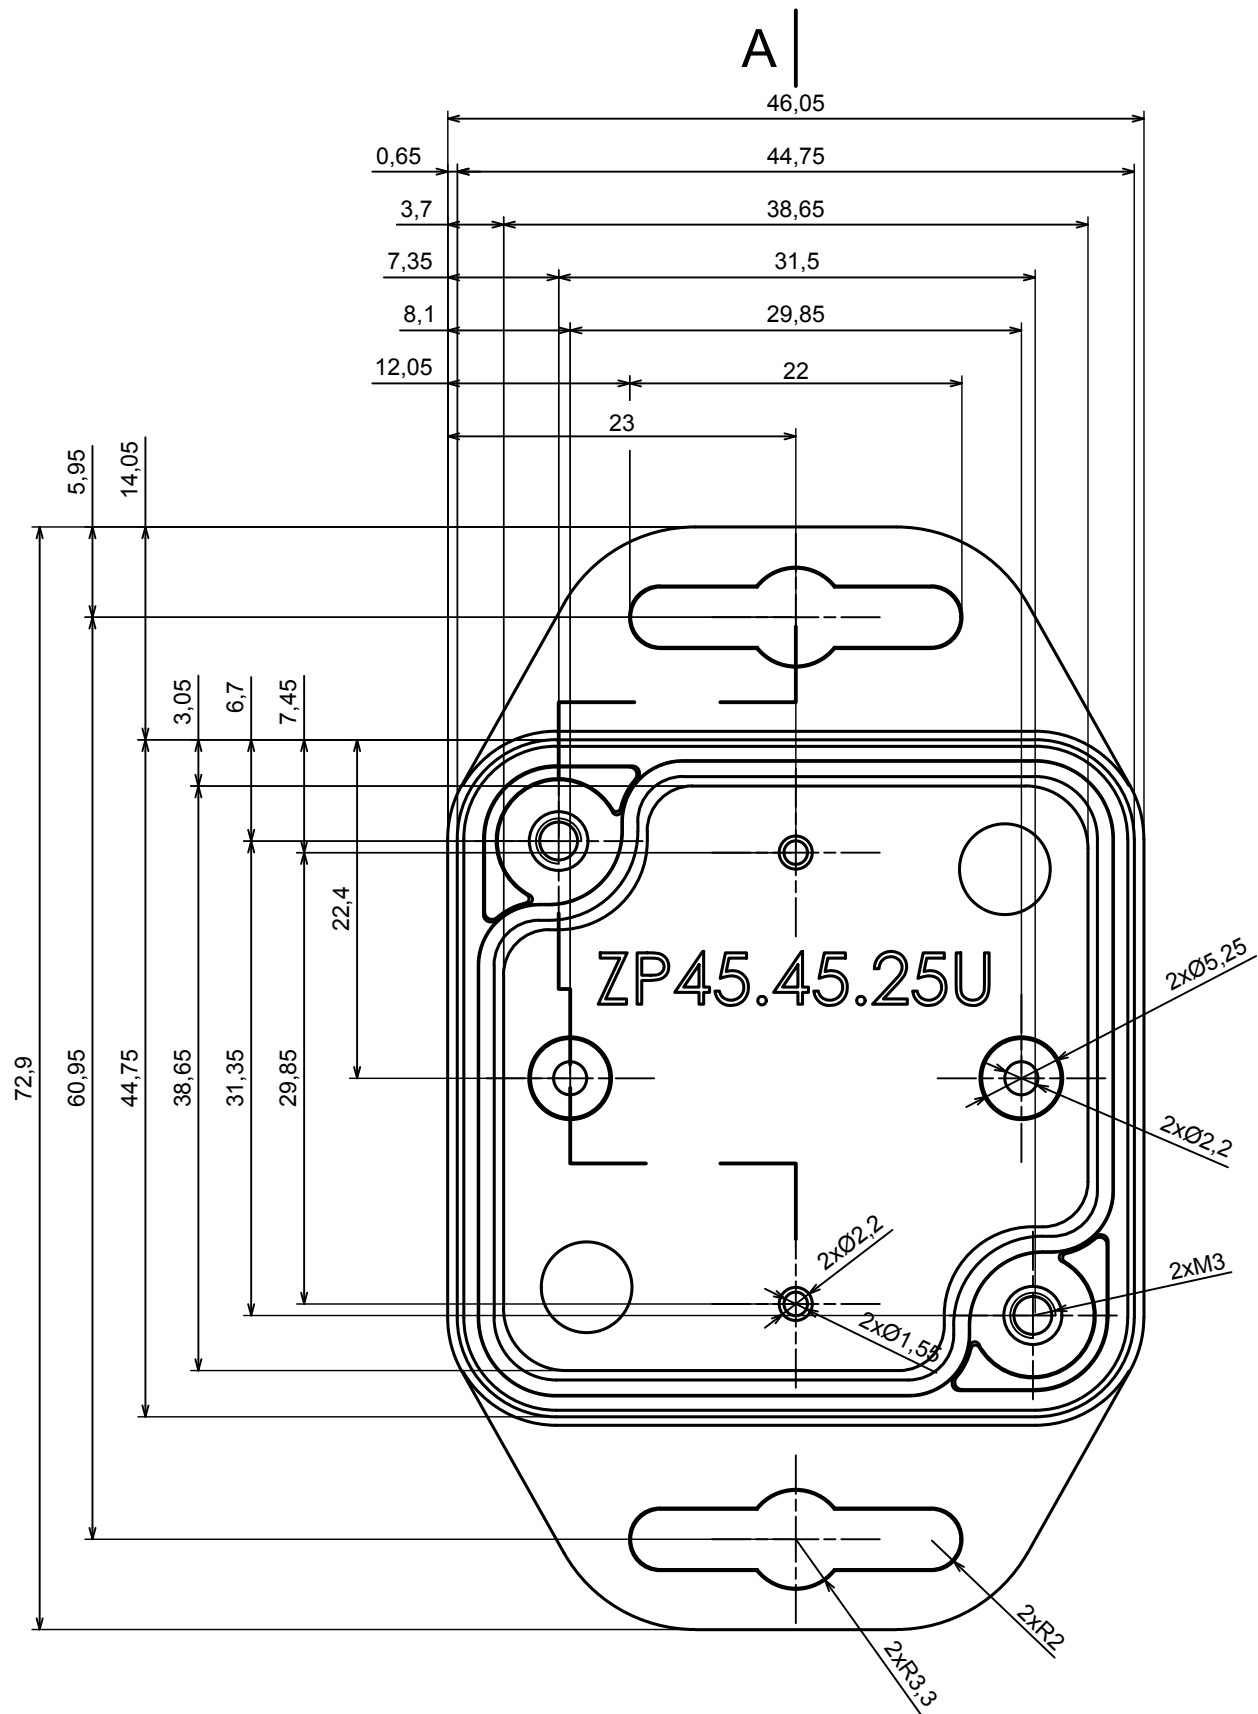

All rights reserved, Copyright Kradox 2020		
Product model	Enclosure ZP45.45.40U TM - Assembly	
Format: A3	Material: PC, ABS	
Scale 2:1	Tolerance: +/- 0.5	

A |

All rights reserved, Copyright Kradox 2020	
Product model	Enclosure ZP45.45.40U TM - Base ZP45.45.25U TM
Format: A3	Material: PC, ABS
Scale 2:1	Tolerance: +/- 0.5

A |

A |

A-A

All rights reserved, Copyright Kradex 2020

Product model Enclosure ZP45.45.40U TM - Cover ZP45.45.15

Format: A3 Material: PC, ABS

Scale 1:1 Tolerance: +/- 0.5

Other Similar products are found below :

[M-10-PLATED](#) [60221-01](#) [M17-L-PLN](#) [M-21-PLATED](#) [63310-01-000](#) [6711GSKT](#) [90026-501-000](#) [PS36-200](#) [120-407](#) [138-PLAIN](#) [144011](#)  
[EAS-500 \(BLACK ANO\)](#) [2062750000](#) [KAB3421](#) [A0645271](#) [1928952](#) [2106-IR](#) [2792057](#) [2906241](#) [2906254](#) [2907981](#) [H5031](#) [CU-284](#)  
[MDC-532-PLAIN-ALUM](#) [B137](#) [5400TN](#) [UNC 2-4-6 PLAIN](#) [462-0020E](#) [0542100012](#) [043853](#) [103031](#) [11416P](#) [KR8-315](#) [UM-SE-A73-R](#)  
[BK](#) [2202158](#) [TUF 55 25 100 ME](#) [332-907](#) [4122](#) [52213](#) [24560-245](#) [736-409](#) [144012](#) [61-9480.6](#) [134573](#) [M18-L-PLTD](#) [73095-510-000](#)  
[CNM-0303 Black](#) [S3A-453213-S](#) [ALUG702RD040-IR](#) [07.6370000](#) [P/4.2](#)