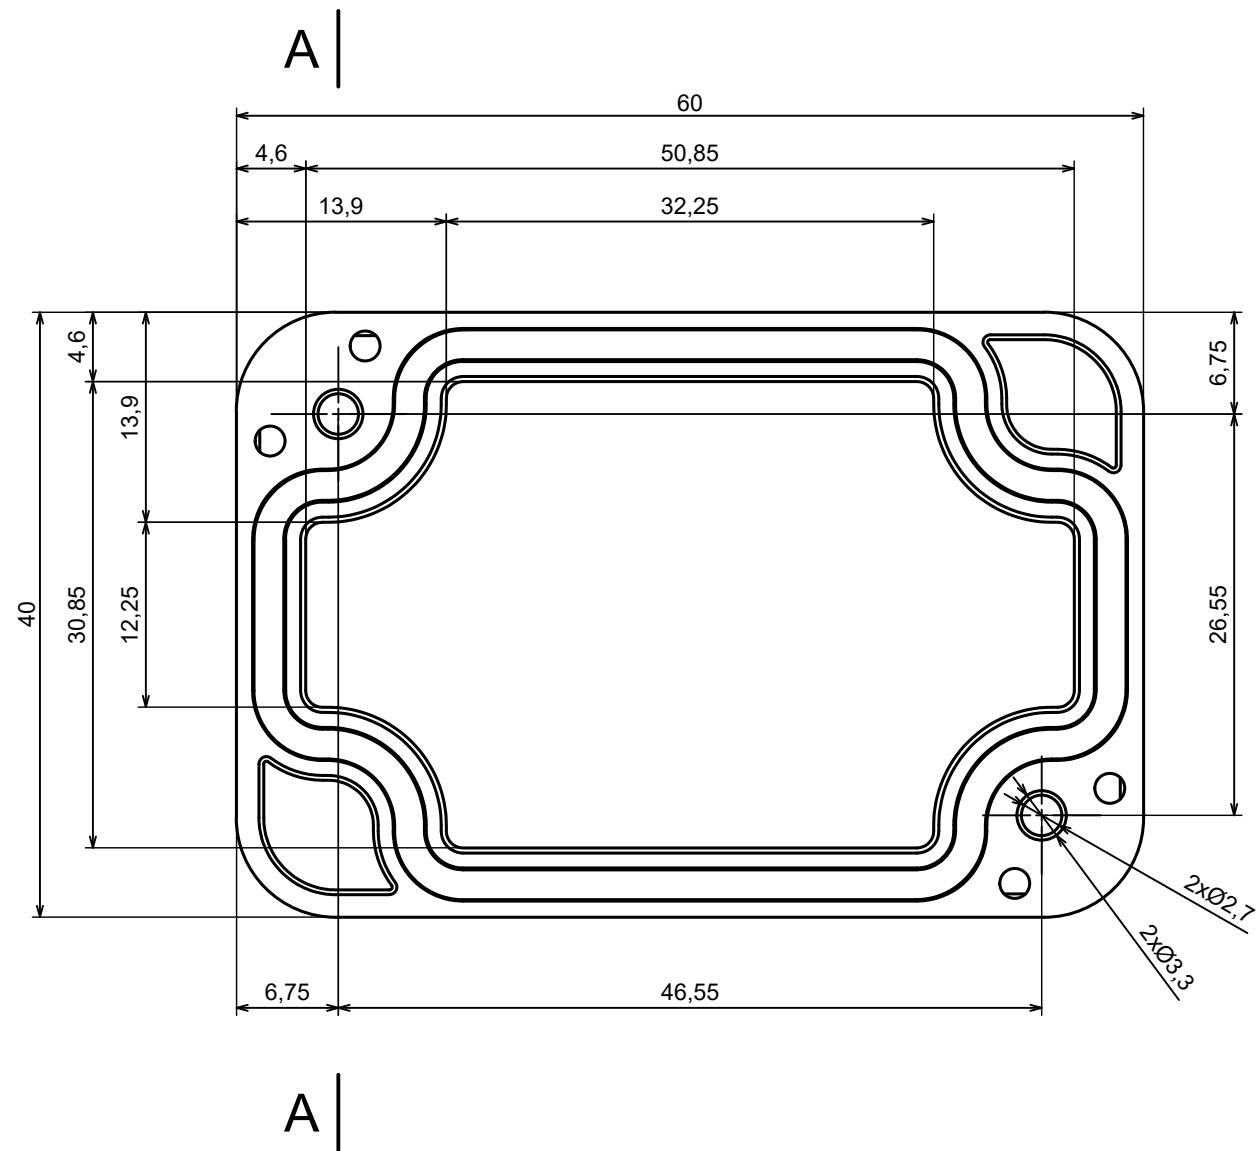

All rights reserved, Copyright Kradox 2023		
Product model	Enclosure ZP60.40.30 TM - Assembly	
Format: A3	Material: PC, ABS	
Scale 2:1	Tolerance: +/- 0.5	

All rights reserved, Copyright Kradox 2023

Product model: Enclosure ZP60.40.30 TM - Base PZ60.40.15 TM

Format: A3 Material: PC, ABS

Scale 2:1 Tolerance: +/- 0.5

All rights reserved, Copyright Kradox 2023

Product model Enclosure ZP60.40.30 TM - Cover ZP60.40.15

Format: A3 Material: PC, ABS

Scale 2:1 Tolerance: +/- 0.5

[M-10-PLATED](#) [60221-01](#) [M17-L-PLN](#) [M-21-PLATED](#) [63310-01-000](#) [6711GSKT](#) [90026-501-000](#) [PS36-200](#) [120-407](#) [138-PLAIN](#) [144011](#)
[EAS-500 \(BLACK ANO\)](#) [2062750000](#) [KAB3421](#) [A0645271](#) [1928952](#) [2106-IR](#) [2792057](#) [2906241](#) [2906254](#) [H5031](#) [M-10-LID-PLATED](#)
[CU-284](#) [402-BLACK](#) [MDC-532-PLAIN-ALUM](#) [B137](#) [5400TN](#) [UNC 2-4-6 PLAIN](#) [462-0020E](#) [0542100012](#) [043853](#) [103031](#) [11416P](#) [KR8-](#)
[315](#) [UM-SE-A73-R BK](#) [2202158](#) [TUF 55 25 100 ME](#) [332-907](#) [4122](#) [52213](#) [EKJB](#) [24560-245](#) [736-409](#) [144012](#) [61-9480.6](#) [134573](#) [M18-L-](#)
[PLTD](#) [73095-510-000](#) [CNM-0303](#) [Black](#) [S3A-453213-S](#) [ALUG702RD040-IR](#)