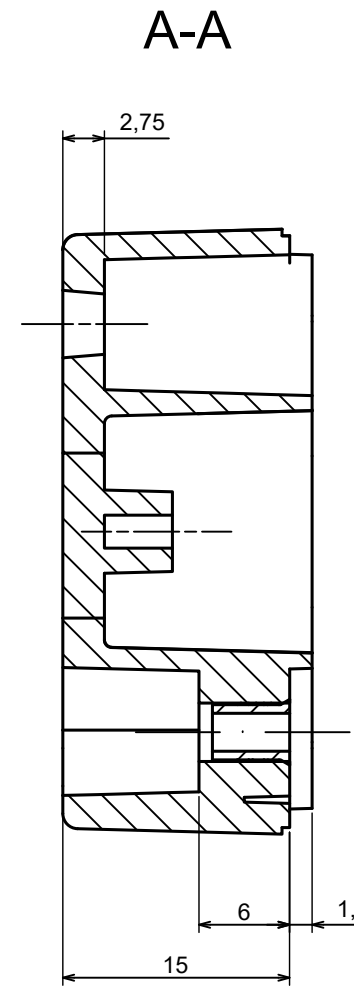

All rights reserved, Copyright Kradox 2023		
Product model	Enclosure ZP60.40.30 TM - Assembly	
Format: A3	Material: PC, ABS	
Scale 2:1	Tolerance: +/- 0.5	

All rights reserved, Copyright Kradox 2023

Product model: Enclosure ZP60.40.30 TM - Base PZ60.40.15 TM

Format: A3 Material: PC, ABS

Scale 2:1 Tolerance: +/- 0.5

All rights reserved, Copyright Kradox 2023

Product model Enclosure ZP60.40.30 TM - Cover ZP60.40.15

Format: A3 Material: PC, ABS

Scale 2:1 Tolerance: +/- 0.5

[M-10-PLATED](#) [60221-01](#) [M17-L-PLN](#) [M-21-PLATED](#) [63310-01-000](#) [6711GSKT](#) [90026-501-000](#) [PS36-200](#) [120-407](#) [138-PLAIN](#) [144011](#)
[EAS-500 \(BLACK ANO\)](#) [2062750000](#) [KAB3421](#) [A0645271](#) [1928952](#) [2106-IR](#) [2792057](#) [2906241](#) [2906254](#) [H5031](#) [M-10-LID-PLATED](#)
[CU-284](#) [402-BLACK](#) [MDC-532-PLAIN-ALUM](#) [B137](#) [5400TN](#) [UNC 2-4-6 PLAIN](#) [462-0020E](#) [0542100012](#) [043853](#) [103031](#) [11416P](#) [KR8-](#)
[315](#) [UM-SE-A73-R BK](#) [2202158](#) [TUF 55 25 100 ME](#) [332-907](#) [4122](#) [52213](#) [EKJB](#) [24560-245](#) [736-409](#) [144012](#) [61-9480.6](#) [134573](#) [M18-L-](#)
[PLTD](#) [73095-510-000](#) [CNM-0303](#) [Black](#) [S3A-453213-S](#) [ALUG702RD040-IR](#)