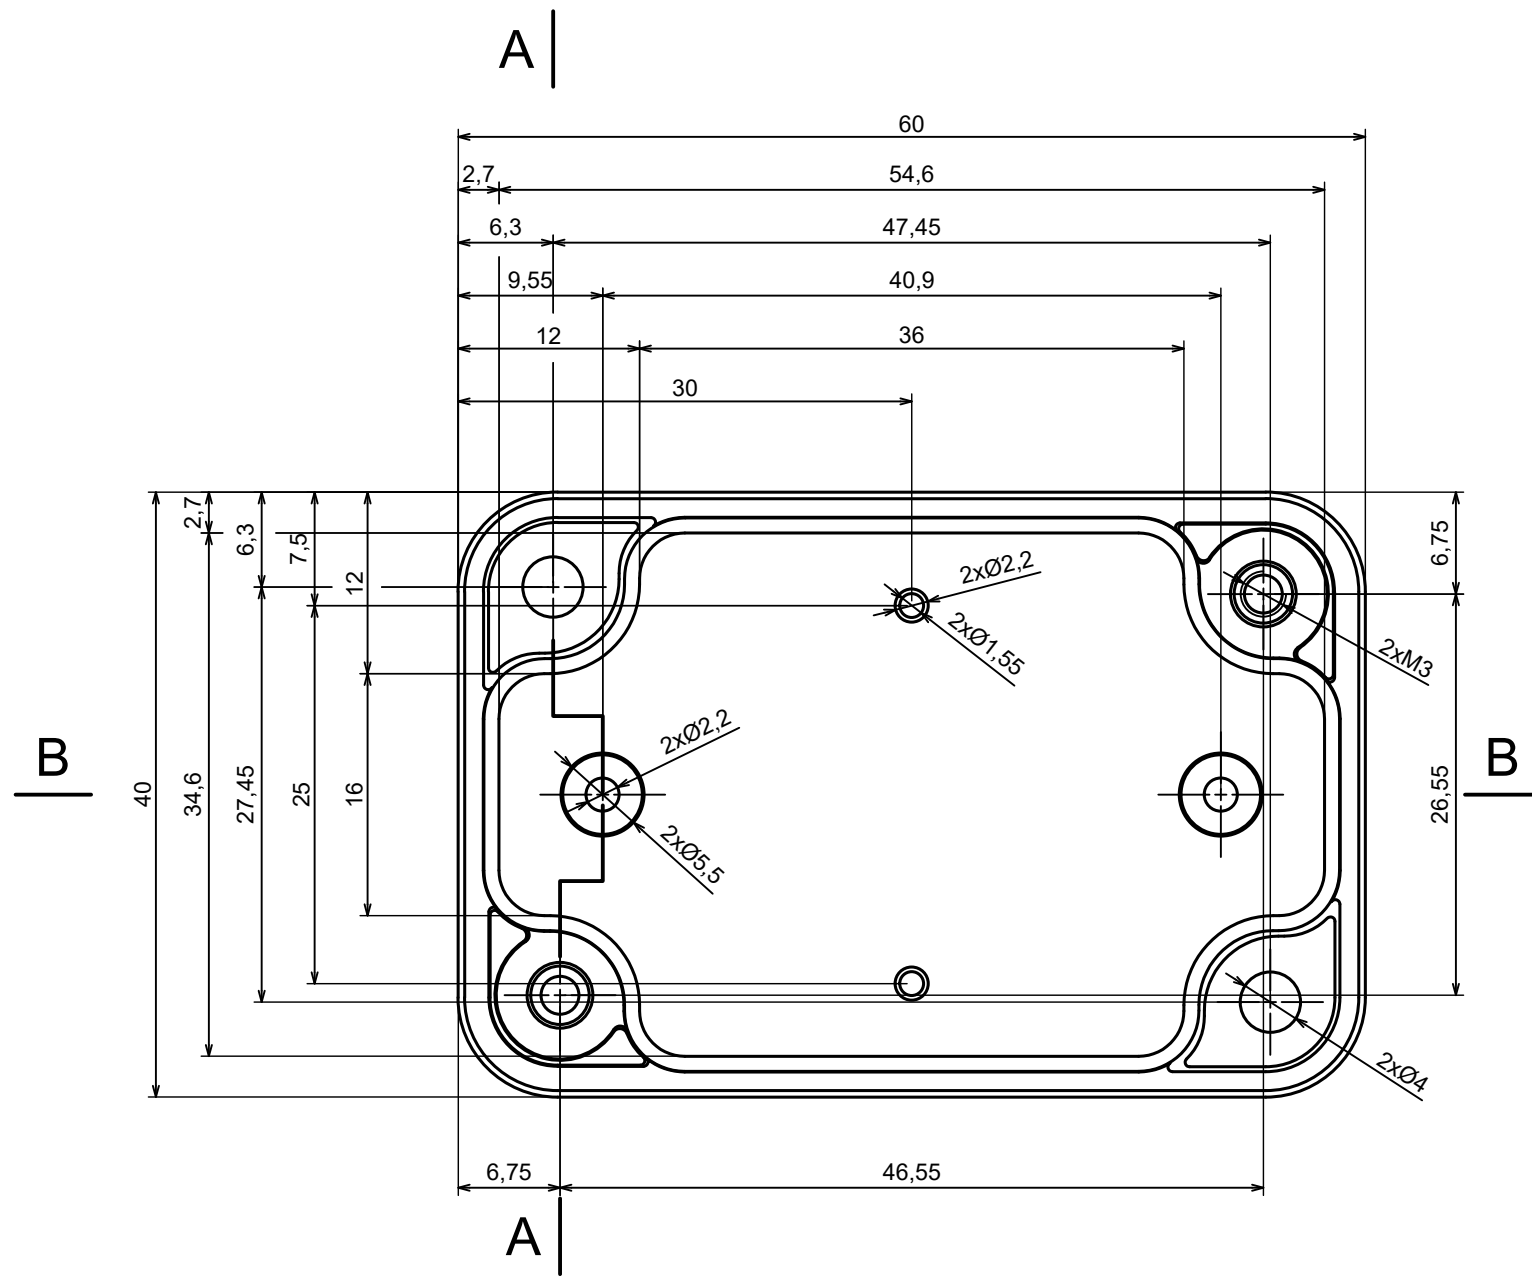

All rights reserved, Copyright Kradox 2023		
Product model	Enclosure ZP60.40.30 TM - Assembly	
Format: A3	Material: PC, ABS	
Scale 2:1	Tolerance: +/- 0.5	

All rights reserved, Copyright Kradox 2023

Product model: Enclosure ZP60.40.30 TM - Base PZ60.40.15 TM

Format: A3 Material: PC, ABS

Scale 2:1 Tolerance: +/- 0.5

All rights reserved, Copyright Kradox 2023

Product model Enclosure ZP60.40.30 TM - Cover ZP60.40.15

Format: A3 Material: PC, ABS

Scale 2:1 Tolerance: +/- 0.5

[M-10-PLATED](#) [60221-01](#) [M17-L-PLN](#) [M-21-PLATED](#) [63310-01-000](#) [6711GSKT](#) [90026-501-000](#) [PS36-200](#) [120-407](#) [138-PLAIN](#) [144011](#)
[EAS-500 \(BLACK ANO\)](#) [2062750000](#) [KAB3421](#) [A0645271](#) [1928952](#) [2106-IR](#) [2792057](#) [2906241](#) [2906254](#) [H5031](#) [M-10-LID-PLATED](#)
[CU-284](#) [402-BLACK](#) [MDC-532-PLAIN-ALUM](#) [B137](#) [5400TN](#) [UNC 2-4-6 PLAIN](#) [462-0020E](#) [0542100012](#) [043853](#) [103031](#) [11416P](#) [KR8-](#)
[315](#) [UM-SE-A73-R BK](#) [2202158](#) [TUF 55 25 100 ME](#) [332-907](#) [4122](#) [52213](#) [EKJB](#) [24560-245](#) [736-409](#) [144012](#) [61-9480.6](#) [134573](#) [M18-L-](#)
[PLTD](#) [73095-510-000](#) [CNM-0303](#) [Black](#) [S3A-453213-S](#) [ALUG702RD040-IR](#)