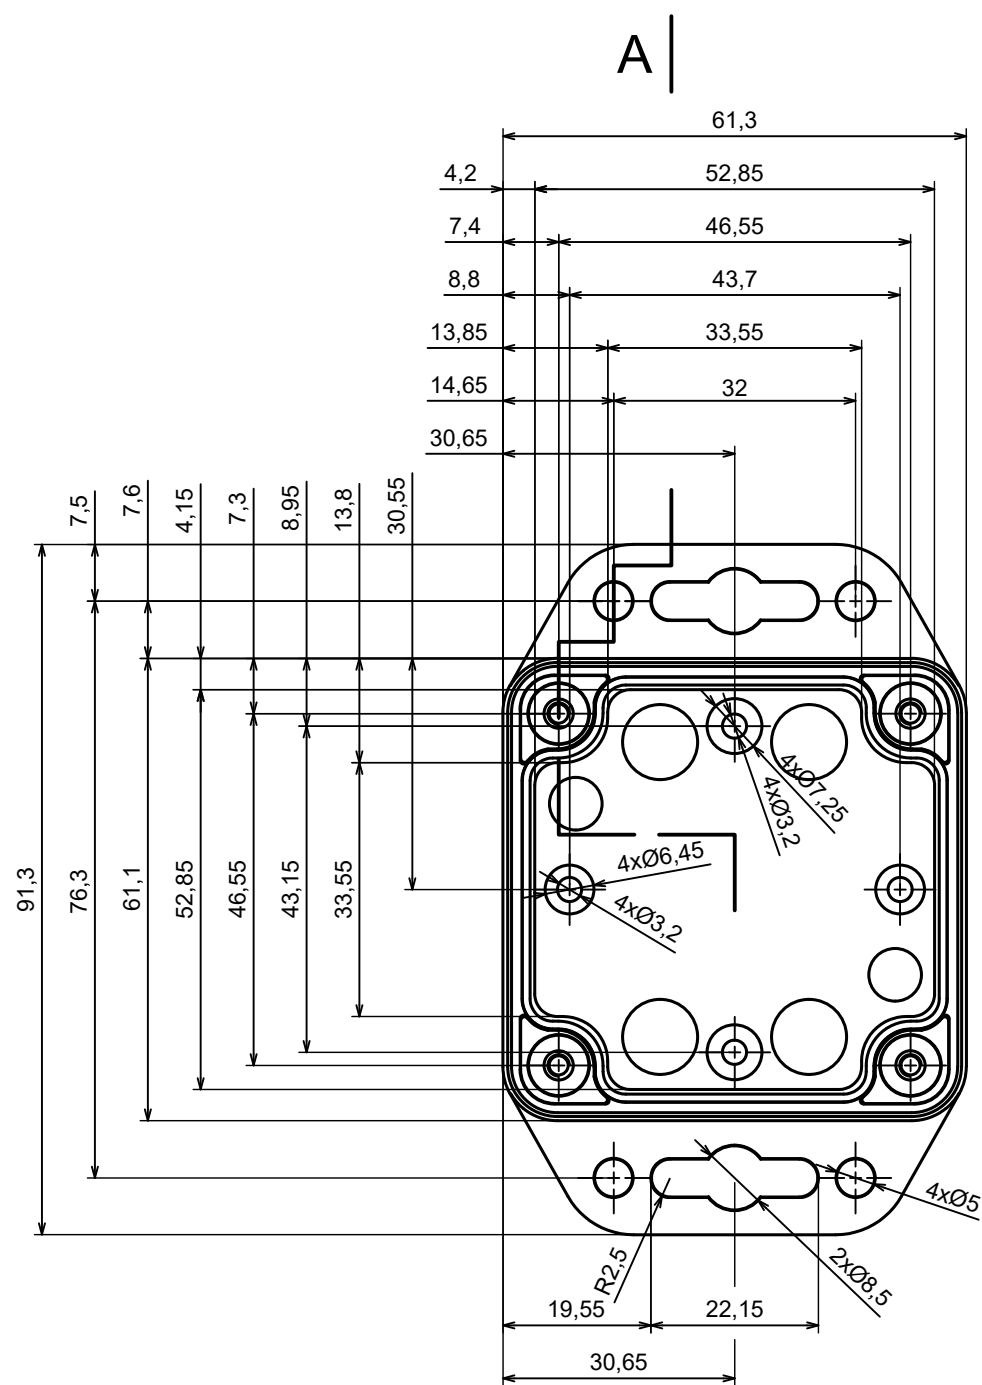

A |

A |

A-A

All rights reserved, Copyright Kradex 2023		
Product model	Enclosure ZP60.60.40Sub TM - Assembly	
Format: A3	Material: ASA	
Scale 1:1	Tolerance: +/- 0.5	

All rights reserved, Copyright Kradox 2023		
Product model	Enclosure ZP60.60.40Sb TM - Base ZP60.60.25b TM	
Format: A3	Material: ASA	
Scale 1:2	Tolerance: +/- 0.5	

All rights reserved, Copyright Kradex 2023		
Product model	Enclosure ZP60.60.40Sb TM - Cover ZP60.60.15Sb	
Format: A3	Material: ASA	
Scale 1:1	Tolerance: +/- 0.5	

Other Similar products are found below :

[M-10-PLATED](#) [60221-01](#) [M17-L-PLN](#) [M-21-PLATED](#) [63310-01-000](#) [6711GSKT](#) [90026-501-000](#) [PS36-200](#) [120-407](#) [138-PLAIN](#) [144011](#)  
[EAS-500 \(BLACK ANO\)](#) [2062750000](#) [KAB3421](#) [A0645271](#) [1928952](#) [2106-IR](#) [2792057](#) [2906241](#) [2906254](#) [2907981](#) [H5031](#) [CU-284](#)  
[MDC-532-PLAIN-ALUM](#) [B137](#) [5400TN](#) [UNC 2-4-6 PLAIN](#) [462-0020E](#) [0542100012](#) [043853](#) [103031](#) [11416P](#) [KR8-315](#) [UM-SE-A73-R](#)  
[BK](#) [2202158](#) [TUF 55 25 100 ME](#) [332-907](#) [4122](#) [52213](#) [24560-245](#) [736-409](#) [144012](#) [61-9480.6](#) [134573](#) [M18-L-PLTD](#) [73095-510-000](#)  
[CNM-0303 Black](#) [S3A-453213-S](#) [ALUG702RD040-IR](#) [07.6370000](#) [P/4.2](#)