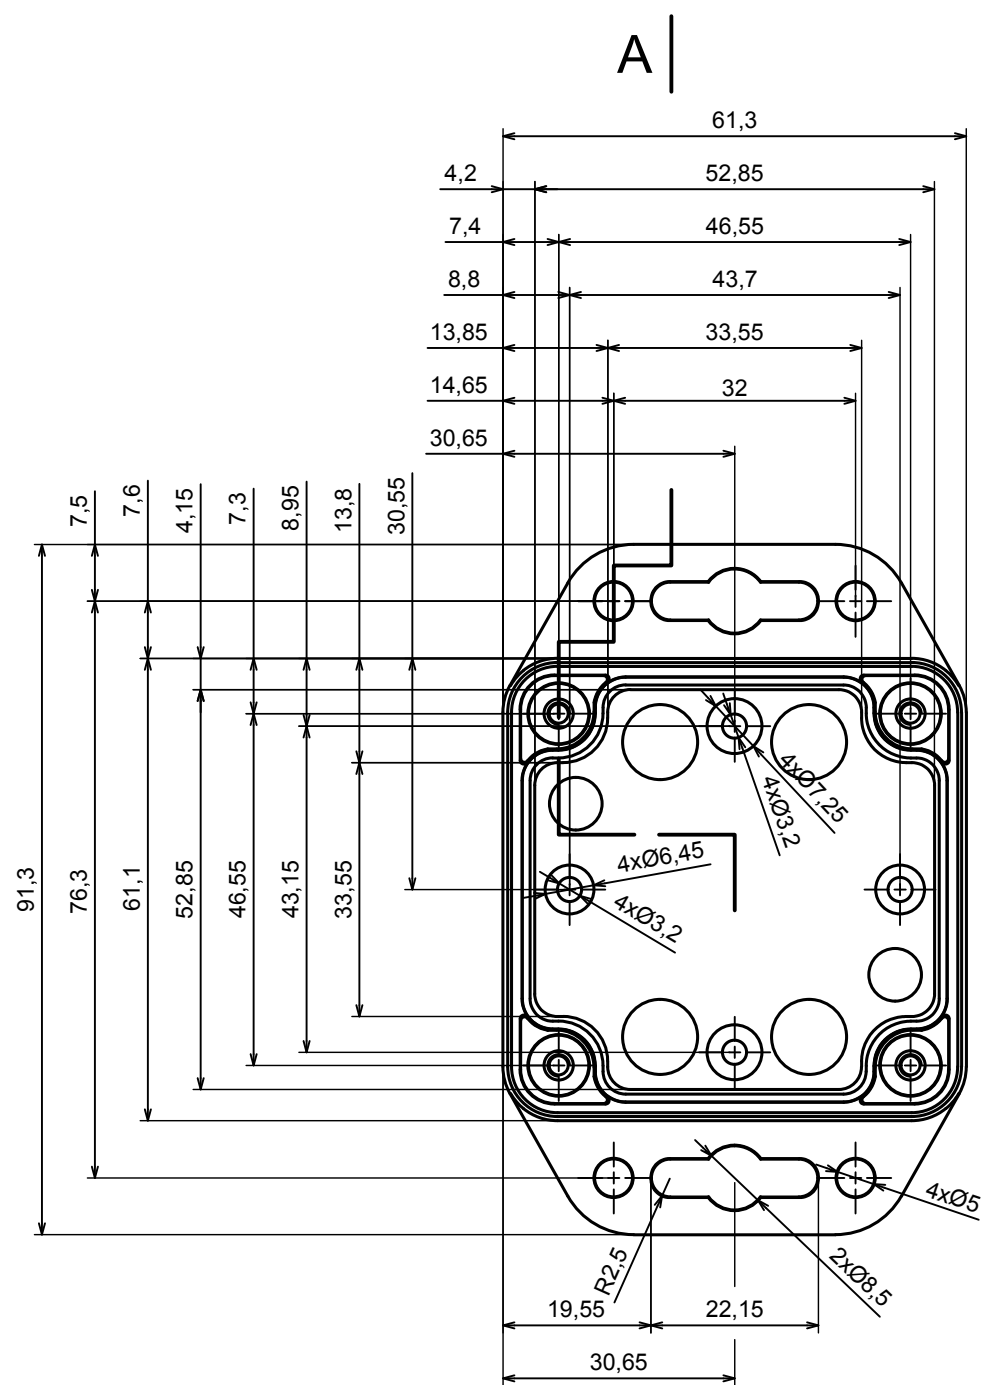

A |

A |

A-A

All rights reserved, Copyright Kradox 2020

Product model Enclosure ZP60.60.40SU TM - Assembly

Format: A3 Material: PC, ABS

Scale 1:1 Tolerance: +/- 0.5

A |

All rights reserved, Copyright Kradox 2020	
Product model	Enclosure ZP60.60.40S TM - Base ZP60.60.25 TM
Format: A3	Material: PC, ABS
Scale 1:2	Tolerance: +/- 0.5

All rights reserved, Copyright Kradex 2020	
Product model	Enclosure ZP60.60.40S TM - Cover ZP60.60.15S
Format: A3	Material: PC, ABS
Scale 1:1	Tolerance: +/- 0.5

[585-R-WH-PK](#) [M-10-PLATED](#) [60221-01](#) [60566-01-000](#) [HPL-9VB BATT DOOR](#) [M18-PLTD](#) [M-21-PLATED](#) [63310-01-000](#) [6711GSKT](#)
[71884-29-028](#) [LH45-100 Black](#) [72868-510-000](#) [CNS-0000 Black](#) [72883-510-000](#) [CNS-0101 Black](#) [72906-510-000](#) [CNS-0407 Black](#) [73092-](#)
[510-000](#) [CNM-0101 Black](#) [73105-510-000](#) [CNL-0101 Black](#) [73108-510-000](#) [CNL-0303 Black](#) [73395-510-039](#) [CNS-0006 Bone](#) [74016-510-000](#)
[CNL-0006 Black](#) [74257-510-000](#) [CNL-0004](#) [MDC-1183-PLAIN-ALUM](#) [MDC-1183-PTD](#) [MDC-13104-PTD](#) [MDC-321-PTD](#) [MDC-973-PTD](#)
[76](#) [77153-01-028](#) [FLX6030](#) [83535-01-508](#) [90026-501-000](#) [PS36-200](#) [116-508](#) [120-407](#) [120-910](#) [127-908](#) [130-008](#) [1301170079](#)
[1322GSKTEP](#) [1325GSKT3](#) [138-PLAIN](#) [1434-1210](#) [EAS-500 \(BLACK ANO\)](#) [1804RP-RB-PK](#) [190-005](#) [2202307](#) [KAB3321 BLACK](#)
[KAB3421](#) [2697466](#) [S52213](#) [2901123](#) [2901699](#) [A0645271](#) [A20P20](#)