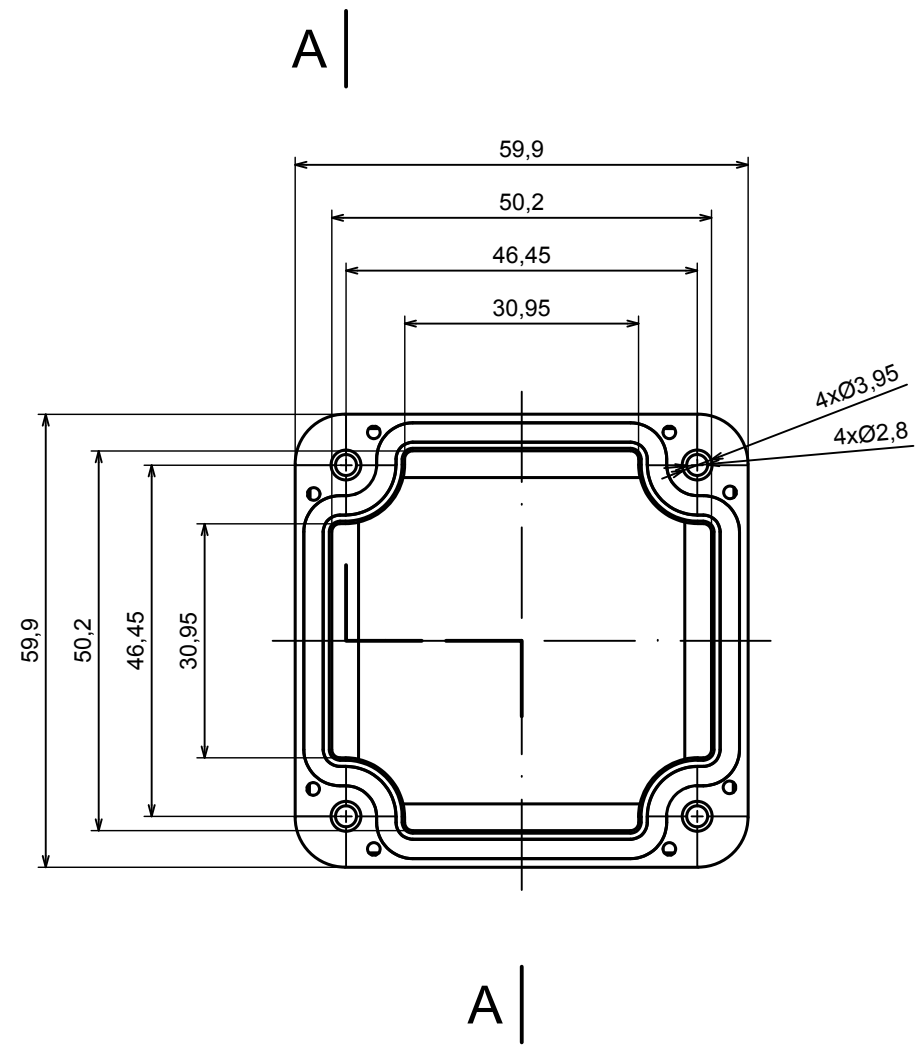

A |

A |

A-A

All rights reserved, Copyright Kradox 2020

Product model Enclosure ZP60.60.40SU TM - Assembly

Format: A3 Material: PC, ABS

Scale 1:1 Tolerance: +/- 0.5

A |

All rights reserved, Copyright Kradox 2020	
Product model	Enclosure ZP60.60.40S TM - Base ZP60.60.25 TM
Format: A3	Material: PC, ABS
Scale 1:2	Tolerance: +/- 0.5

All rights reserved, Copyright Kradex 2020	
Product model	Enclosure ZP60.60.40S TM - Cover ZP60.60.15S
Format: A3	Material: PC, ABS
Scale 1:1	Tolerance: +/- 0.5

[585-R-WH-PK](#) [M-10-PLATED](#) [60221-01](#) [60566-01-000](#) [HPL-9VB BATT DOOR](#) [M18-PLTD](#) [M-21-PLATED](#) [63310-01-000](#) [6711GSKT](#)
[71884-29-028](#) [LH45-100 Black](#) [72868-510-000](#) [CNS-0000 Black](#) [72883-510-000](#) [CNS-0101 Black](#) [72906-510-000](#) [CNS-0407 Black](#) [73092-](#)
[510-000](#) [CNM-0101 Black](#) [73105-510-000](#) [CNL-0101 Black](#) [73108-510-000](#) [CNL-0303 Black](#) [73395-510-039](#) [CNS-0006 Bone](#) [74016-510-000](#)
[CNL-0006 Black](#) [74257-510-000](#) [CNL-0004](#) [MDC-1183-PLAIN-ALUM](#) [MDC-1183-PTD](#) [MDC-13104-PTD](#) [MDC-321-PTD](#) [MDC-973-PTD](#)
[76](#) [77153-01-028](#) [FLX6030](#) [83535-01-508](#) [90026-501-000](#) [PS36-200](#) [116-508](#) [120-407](#) [120-910](#) [127-908](#) [130-008](#) [1301170079](#)
[1322GSKTEP](#) [1325GSKT3](#) [138-PLAIN](#) [1434-1210](#) [EAS-500 \(BLACK ANO\)](#) [1804RP-RB-PK](#) [190-005](#) [2202307](#) [KAB3321 BLACK](#)
[KAB3421](#) [2697466](#) [S52213](#) [2901123](#) [2901699](#) [A0645271](#) [A20P20](#)