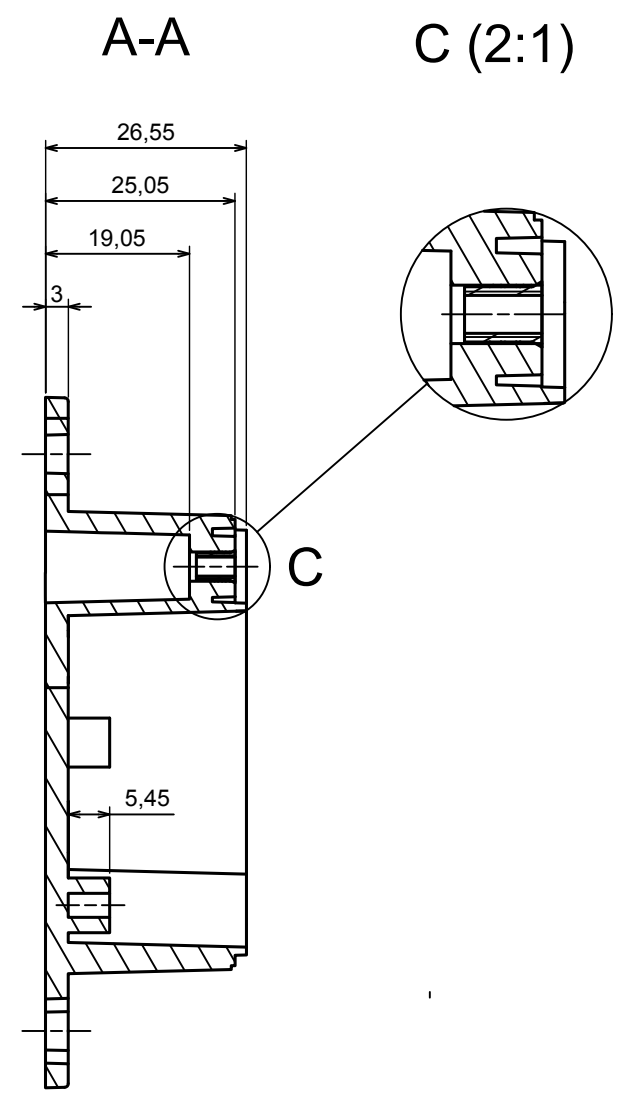

A |

A |

A-A

All rights reserved, Copyright Kradox 2020

Product model Enclosure ZP60.60.40SU TM - Assembly

Format: A3 Material: PC, ABS

Scale 1:1 Tolerance: +/- 0.5

A |

All rights reserved, Copyright Kradox 2020	
Product model	Enclosure ZP60.60.40S TM - Base ZP60.60.25 TM
Format: A3	Material: PC, ABS
Scale 1:2	Tolerance: +/- 0.5

All rights reserved, Copyright Kradex 2020	
Product model	Enclosure ZP60.60.40S TM - Cover ZP60.60.15S
Format: A3	Material: PC, ABS
Scale 1:1	Tolerance: +/- 0.5

[585-R-WH-PK](#) [M-10-PLATED](#) [60221-01](#) [60566-01-000](#) [HPL-9VB BATT DOOR](#) [M18-PLTD](#) [M-21-PLATED](#) [63310-01-000](#) [6711GSKT](#)
[71884-29-028](#) [LH45-100 Black](#) [72868-510-000](#) [CNS-0000 Black](#) [72883-510-000](#) [CNS-0101 Black](#) [72906-510-000](#) [CNS-0407 Black](#) [73092-](#)
[510-000](#) [CNM-0101 Black](#) [73105-510-000](#) [CNL-0101 Black](#) [73108-510-000](#) [CNL-0303 Black](#) [73395-510-039](#) [CNS-0006 Bone](#) [74016-510-000](#)
[CNL-0006 Black](#) [74257-510-000](#) [CNL-0004](#) [MDC-1183-PLAIN-ALUM](#) [MDC-1183-PTD](#) [MDC-13104-PTD](#) [MDC-321-PTD](#) [MDC-973-PTD](#)
[76](#) [77153-01-028](#) [FLX6030](#) [83535-01-508](#) [90026-501-000](#) [PS36-200](#) [116-508](#) [120-407](#) [120-910](#) [127-908](#) [130-008](#) [1301170079](#)
[1322GSKTEP](#) [1325GSKT3](#) [138-PLAIN](#) [1434-1210](#) [EAS-500 \(BLACK ANO\)](#) [1804RP-RB-PK](#) [190-005](#) [2202307](#) [KAB3321 BLACK](#)
[KAB3421](#) [2697466](#) [S52213](#) [2901123](#) [2901699](#) [A0645271](#) [A20P20](#)