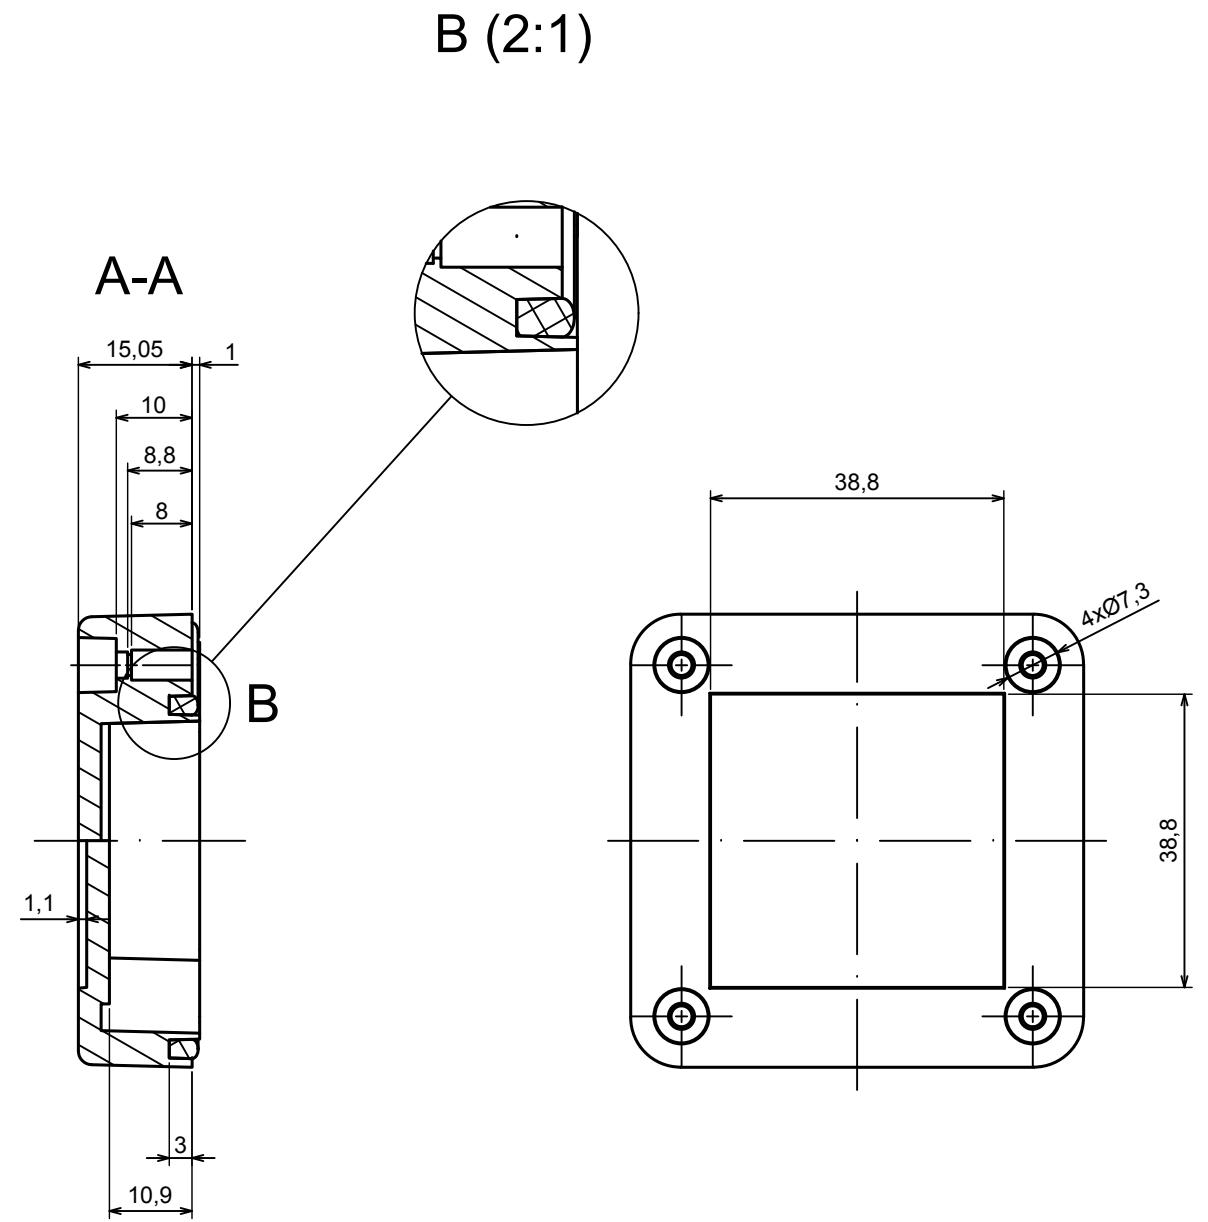

A |

A |

A-A

All rights reserved, Copyright Kradox 2020

Product model Enclosure ZP60.60.40SU TM - Assembly

Format: A3 Material: PC, ABS

Scale 1:1 Tolerance: +/- 0.5

A |

All rights reserved, Copyright Kradox 2020	
Product model	Enclosure ZP60.60.40S TM - Base ZP60.60.25 TM
Format: A3	Material: PC, ABS
Scale 1:2	Tolerance: +/- 0.5

All rights reserved, Copyright Kradex 2020	
Product model	Enclosure ZP60.60.40S TM - Cover ZP60.60.15S
Format: A3	Material: PC, ABS
Scale 1:1	Tolerance: +/- 0.5

[585-R-WH-PK](#) [M-10-PLATED](#) [60221-01](#) [60566-01-000](#) [HPL-9VB BATT DOOR](#) [M18-PLTD](#) [M-21-PLATED](#) [63310-01-000](#) [6711GSKT](#)
[71884-29-028](#) [LH45-100 Black](#) [72868-510-000](#) [CNS-0000 Black](#) [72883-510-000](#) [CNS-0101 Black](#) [72906-510-000](#) [CNS-0407 Black](#) [73092-](#)
[510-000](#) [CNM-0101 Black](#) [73105-510-000](#) [CNL-0101 Black](#) [73108-510-000](#) [CNL-0303 Black](#) [73395-510-039](#) [CNS-0006 Bone](#) [74016-510-000](#)
[CNL-0006 Black](#) [74257-510-000](#) [CNL-0004](#) [MDC-1183-PLAIN-ALUM](#) [MDC-1183-PTD](#) [MDC-13104-PTD](#) [MDC-321-PTD](#) [MDC-973-PTD](#)
[76](#) [77153-01-028](#) [FLX6030](#) [83535-01-508](#) [90026-501-000](#) [PS36-200](#) [116-508](#) [120-407](#) [120-910](#) [127-908](#) [130-008](#) [1301170079](#)
[1322GSKTEP](#) [1325GSKT3](#) [138-PLAIN](#) [1434-1210](#) [EAS-500 \(BLACK ANO\)](#) [1804RP-RB-PK](#) [190-005](#) [2202307](#) [KAB3321 BLACK](#)
[KAB3421](#) [2697466](#) [S52213](#) [2901123](#) [2901699](#) [A0645271](#) [A20P20](#)