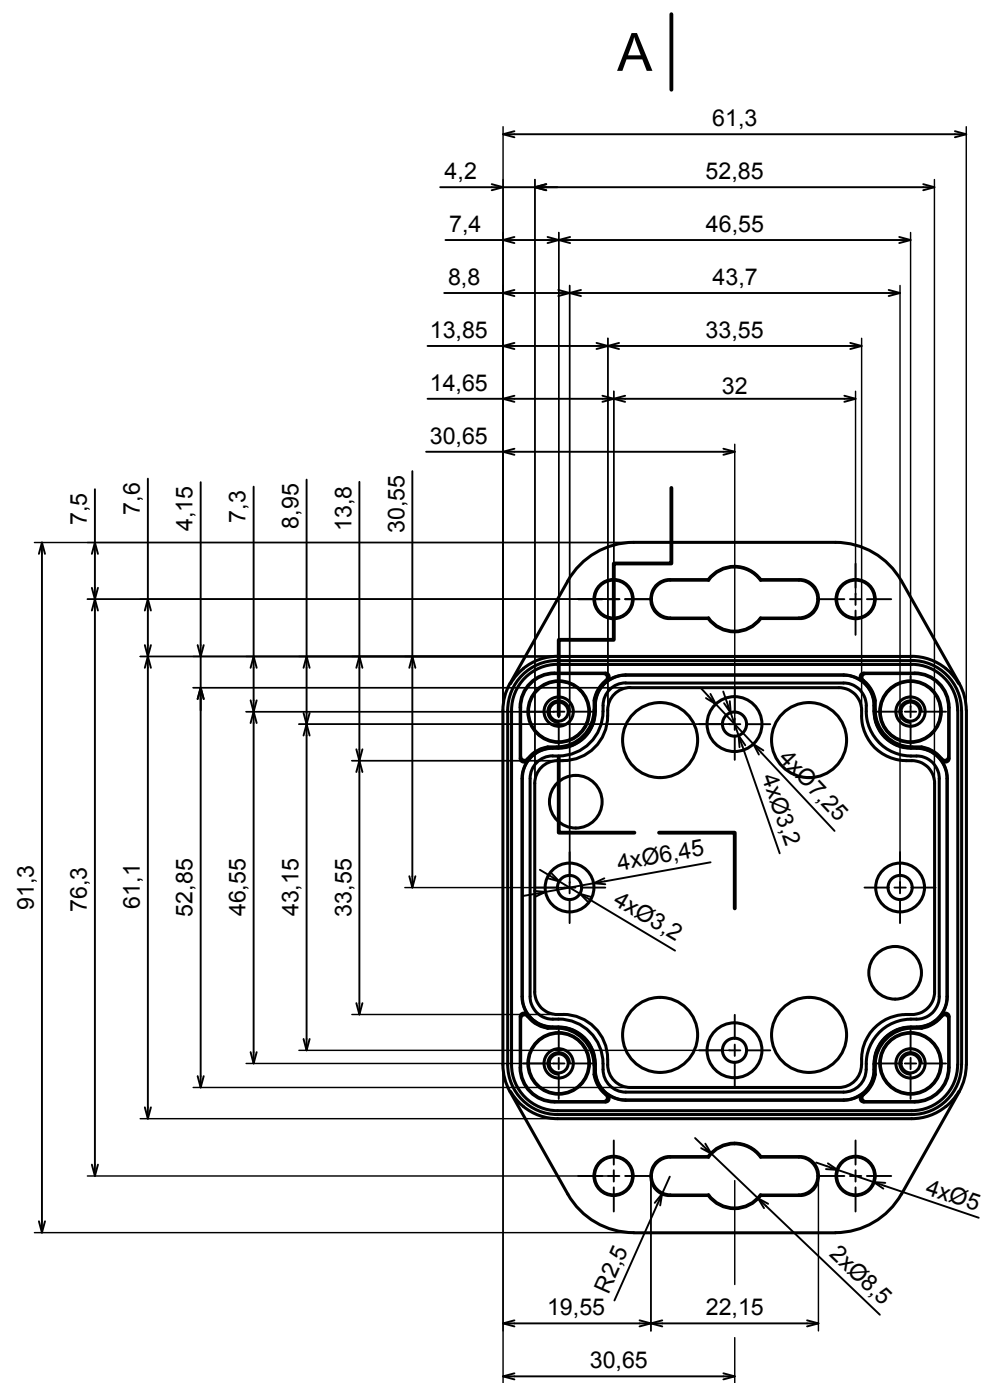

A |

A |

A-A

All rights reserved, Copyright Kradox 2020

Product model Enclosure ZP60.60.40SU TM - Assembly

Format: A3 Material: PC, ABS

Scale 1:1 Tolerance: +/- 0.5

A |

All rights reserved, Copyright Kradox 2020

Product model: Enclosure ZP60.60.40S TM - Base ZP60.60.25 TM

Format: A3 Material: PC, ABS

Scale 1:2 Tolerance: +/- 0.5

All rights reserved, Copyright Kradex 2020	
Product model	Enclosure ZP60.60.40S TM - Cover ZP60.60.15S
Format: A3	Material: PC, ABS
Scale 1:1	Tolerance: +/- 0.5

[585-R-WH-PK](#) [M-10-PLATED](#) [60221-01](#) [60566-01-000](#) [HPL-9VB BATT DOOR](#) [M18-PLTD](#) [M-21-PLATED](#) [63310-01-000](#) [6711GSKT](#)
[71884-29-028](#) [LH45-100 Black](#) [72868-510-000](#) [CNS-0000 Black](#) [72883-510-000](#) [CNS-0101 Black](#) [72906-510-000](#) [CNS-0407 Black](#) [73092-](#)
[510-000](#) [CNM-0101 Black](#) [73105-510-000](#) [CNL-0101 Black](#) [73108-510-000](#) [CNL-0303 Black](#) [73395-510-039](#) [CNS-0006 Bone](#) [74016-510-000](#)
[CNL-0006 Black](#) [74257-510-000](#) [CNL-0004](#) [MDC-1183-PLAIN-ALUM](#) [MDC-1183-PTD](#) [MDC-13104-PTD](#) [MDC-321-PTD](#) [MDC-973-PTD](#)
[76](#) [77153-01-028](#) [FLX6030](#) [83535-01-508](#) [90026-501-000](#) [PS36-200](#) [116-508](#) [120-407](#) [120-910](#) [127-908](#) [130-008](#) [1301170079](#)
[1322GSKTEP](#) [1325GSKT3](#) [138-PLAIN](#) [1434-1210](#) [EAS-500 \(BLACK ANO\)](#) [1804RP-RB-PK](#) [190-005](#) [2202307](#) [KAB3321 BLACK](#)
[KAB3421](#) [2697466](#) [S52213](#) [2901123](#) [2901699](#) [A0645271](#) [A20P20](#)