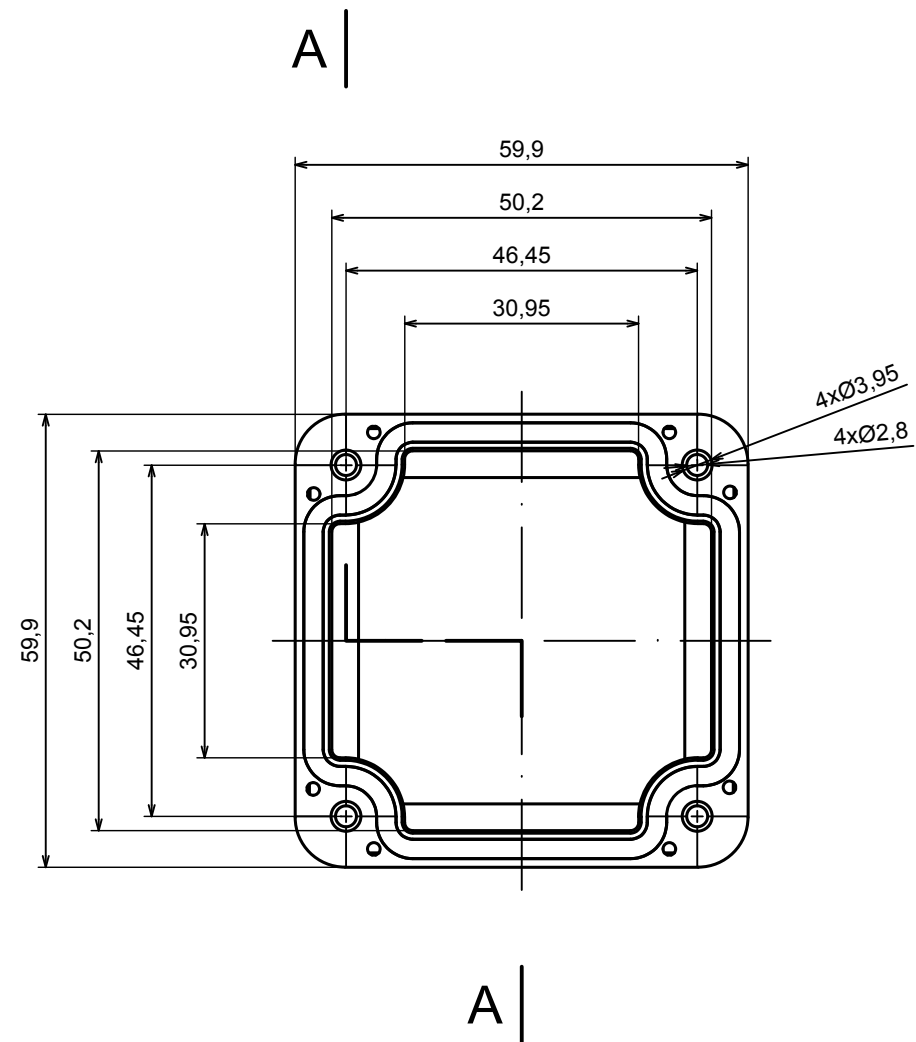

A |

A |

A-A

All rights reserved, Copyright Kradox 2020

Product model Enclosure ZP60.60.40SU TM - Assembly

Format: A3 Material: PC, ABS

Scale 1:1 Tolerance: +/- 0.5

A |

All rights reserved, Copyright Kradox 2020

Product model: Enclosure ZP60.60.40S TM - Base ZP60.60.25 TM

Format: A3 Material: PC, ABS

Scale 1:2 Tolerance: +/- 0.5

All rights reserved, Copyright Kradex 2020	
Product model	Enclosure ZP60.60.40S TM - Cover ZP60.60.15S
Format: A3	Material: PC, ABS
Scale 1:1	Tolerance: +/- 0.5

[585-R-WH-PK](#) [M-10-PLATED](#) [60221-01](#) [60566-01-000](#) [HPL-9VB BATT DOOR](#) [M18-PLTD](#) [M-21-PLATED](#) [63310-01-000](#) [6711GSKT](#)
[71884-29-028](#) [LH45-100 Black](#) [72868-510-000](#) [CNS-0000 Black](#) [72883-510-000](#) [CNS-0101 Black](#) [72906-510-000](#) [CNS-0407 Black](#) [73092-](#)
[510-000](#) [CNM-0101 Black](#) [73105-510-000](#) [CNL-0101 Black](#) [73108-510-000](#) [CNL-0303 Black](#) [73395-510-039](#) [CNS-0006 Bone](#) [74016-510-000](#)
[CNL-0006 Black](#) [74257-510-000](#) [CNL-0004](#) [MDC-1183-PLAIN-ALUM](#) [MDC-1183-PTD](#) [MDC-13104-PTD](#) [MDC-321-PTD](#) [MDC-973-PTD](#)
[76](#) [77153-01-028](#) [FLX6030](#) [83535-01-508](#) [90026-501-000](#) [PS36-200](#) [116-508](#) [120-407](#) [120-910](#) [127-908](#) [130-008](#) [1301170079](#)
[1322GSKTEP](#) [1325GSKT3](#) [138-PLAIN](#) [1434-1210](#) [EAS-500 \(BLACK ANO\)](#) [1804RP-RB-PK](#) [190-005](#) [2202307](#) [KAB3321 BLACK](#)
[KAB3421](#) [2697466](#) [S52213](#) [2901123](#) [2901699](#) [A0645271](#) [A20P20](#)