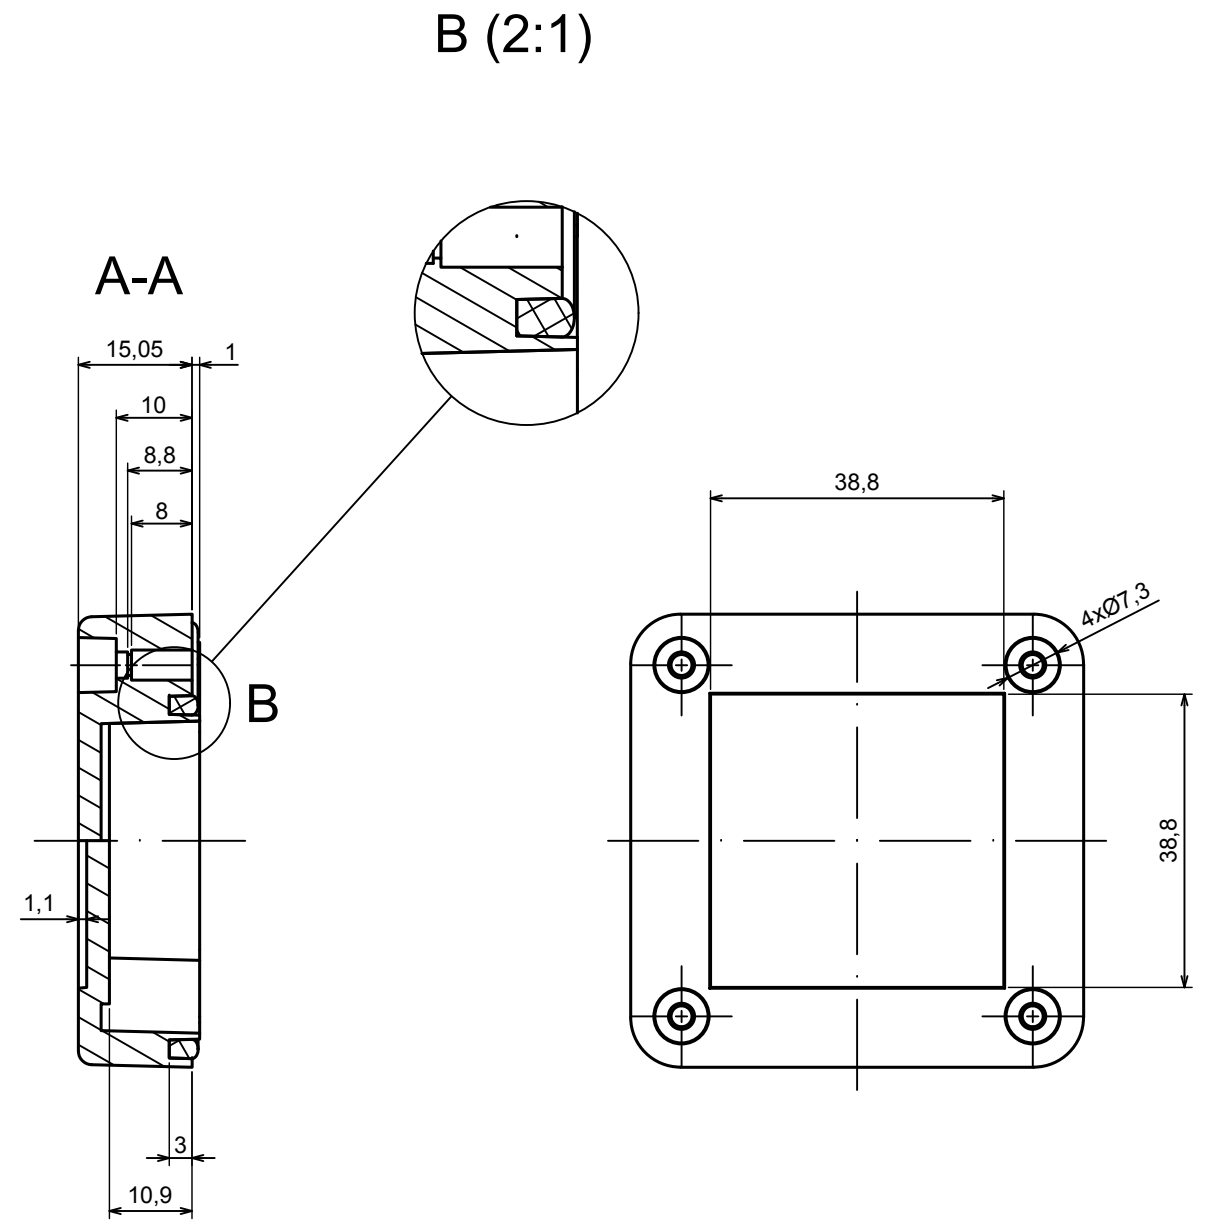

A |

A |

A-A

All rights reserved, Copyright Kradox 2020

Product model Enclosure ZP60.60.40SU TM - Assembly

Format: A3 Material: PC, ABS

Scale 1:1 Tolerance: +/- 0.5

A |

All rights reserved, Copyright Kradox 2020

Product model: Enclosure ZP60.60.40S TM - Base ZP60.60.25 TM

Format: A3 Material: PC, ABS

Scale 1:2 Tolerance: +/- 0.5

All rights reserved, Copyright Kradex 2020	
Product model	Enclosure ZP60.60.40S TM - Cover ZP60.60.15S
Format: A3	Material: PC, ABS
Scale 1:1	Tolerance: +/- 0.5

[585-R-WH-PK](#) [M-10-PLATED](#) [60221-01](#) [60566-01-000](#) [HPL-9VB BATT DOOR](#) [M18-PLTD](#) [M-21-PLATED](#) [63310-01-000](#) [6711GSKT](#)
[71884-29-028](#) [LH45-100 Black](#) [72868-510-000](#) [CNS-0000 Black](#) [72883-510-000](#) [CNS-0101 Black](#) [72906-510-000](#) [CNS-0407 Black](#) [73092-](#)
[510-000](#) [CNM-0101 Black](#) [73105-510-000](#) [CNL-0101 Black](#) [73108-510-000](#) [CNL-0303 Black](#) [73395-510-039](#) [CNS-0006 Bone](#) [74016-510-000](#)
[CNL-0006 Black](#) [74257-510-000](#) [CNL-0004](#) [MDC-1183-PLAIN-ALUM](#) [MDC-1183-PTD](#) [MDC-13104-PTD](#) [MDC-321-PTD](#) [MDC-973-PTD](#)
[76](#) [77153-01-028](#) [FLX6030](#) [83535-01-508](#) [90026-501-000](#) [PS36-200](#) [116-508](#) [120-407](#) [120-910](#) [127-908](#) [130-008](#) [1301170079](#)
[1322GSKTEP](#) [1325GSKT3](#) [138-PLAIN](#) [1434-1210](#) [EAS-500 \(BLACK ANO\)](#) [1804RP-RB-PK](#) [190-005](#) [2202307](#) [KAB3321 BLACK](#)
[KAB3421](#) [2697466](#) [S52213](#) [2901123](#) [2901699](#) [A0645271](#) [A20P20](#)