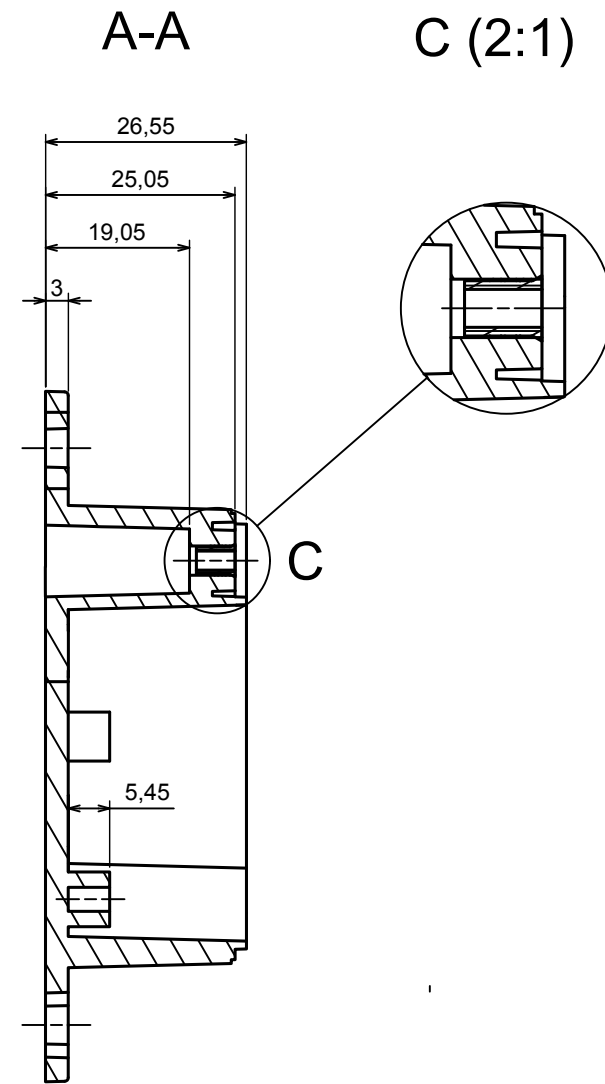

A |

A |

A-A

All rights reserved, Copyright Kradox 2020

Product model Enclosure ZP60.60.40SU TM - Assembly

Format: A3 Material: PC, ABS

Scale 1:1 Tolerance: +/- 0.5

A |

All rights reserved, Copyright Kradox 2020

Product model: Enclosure ZP60.60.40S TM - Base ZP60.60.25 TM

Format: A3 Material: PC, ABS

Scale 1:2 Tolerance: +/- 0.5

All rights reserved, Copyright Kradex 2020	
Product model	Enclosure ZP60.60.40S TM - Cover ZP60.60.15S
Format: A3	Material: PC, ABS
Scale 1:1	Tolerance: +/- 0.5

[585-R-WH-PK](#) [M-10-PLATED](#) [60221-01](#) [60566-01-000](#) [HPL-9VB BATT DOOR](#) [M18-PLTD](#) [M-21-PLATED](#) [63310-01-000](#) [6711GSKT](#)
[71884-29-028](#) [LH45-100 Black](#) [72868-510-000](#) [CNS-0000 Black](#) [72883-510-000](#) [CNS-0101 Black](#) [72906-510-000](#) [CNS-0407 Black](#) [73092-](#)
[510-000](#) [CNM-0101 Black](#) [73105-510-000](#) [CNL-0101 Black](#) [73108-510-000](#) [CNL-0303 Black](#) [73395-510-039](#) [CNS-0006 Bone](#) [74016-510-000](#)
[CNL-0006 Black](#) [74257-510-000](#) [CNL-0004](#) [MDC-1183-PLAIN-ALUM](#) [MDC-1183-PTD](#) [MDC-13104-PTD](#) [MDC-321-PTD](#) [MDC-973-PTD](#)
[76](#) [77153-01-028](#) [FLX6030](#) [83535-01-508](#) [90026-501-000](#) [PS36-200](#) [116-508](#) [120-407](#) [120-910](#) [127-908](#) [130-008](#) [1301170079](#)
[1322GSKTEP](#) [1325GSKT3](#) [138-PLAIN](#) [1434-1210](#) [EAS-500 \(BLACK ANO\)](#) [1804RP-RB-PK](#) [190-005](#) [2202307](#) [KAB3321 BLACK](#)
[KAB3421](#) [2697466](#) [S52213](#) [2901123](#) [2901699](#) [A0645271](#) [A20P20](#)