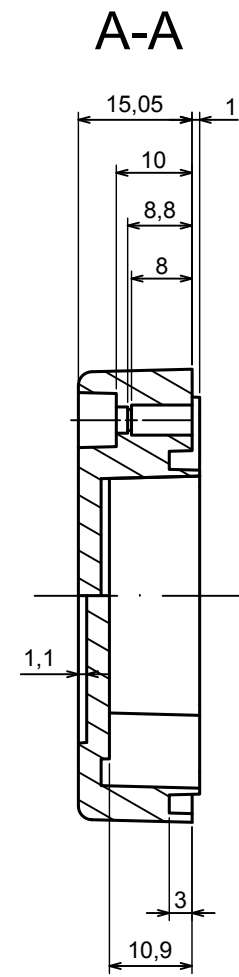

A |

A |

A-A

All rights reserved, Copyright Kradex 2020

Product model Enclosure ZP60.60.40U TM - Assembly

Format: A3 Material: PC, ABS

Scale 1:1 Tolerance: +/- 0.5

A |

A |

All rights reserved, Copyright Kradox 2020

Product model: Enclosure ZP60.60.40 TM - Base ZP60.60.25 TM

Format: A3 Material: PC, ABS

Scale 1:2 Tolerance: +/- 0.5

All rights reserved, Copyright Kradex 2020

Product model Enclosure ZP60.60.40 TM - Cover ZP60.60.15

Format: A3 Material: PC, ABS

Scale 1:1 Tolerance: +/- 0.5

X-ON Electronics

Largest Supplier of Electrical and Electronic Components

Click to view similar products for [Enclosures, Boxes & Cases](#) *category:*

Click to view products by [Kradex](#) *manufacturer:*

Other Similar products are found below :

[585-R-WH-PK](#) [M-10-PLATED](#) [60566-01-000](#) [HPL-9VB BATT DOOR](#) [M18-PLTD](#) [M-21-PLATED](#) [63310-01-000](#) [6711GSKT](#)
[71884-29-028](#) [LH45-100 Black](#) [72868-510-000](#) [CNS-0000 Black](#) [72883-510-000](#) [CNS-0101 Black](#) [72906-510-000](#) [CNS-0407 Black](#) [73092-](#)
[510-000](#) [CNM-0101 Black](#) [73105-510-000](#) [CNL-0101 Black](#) [73395-510-039](#) [CNS-0006 Bone](#) [74016-510-000](#) [CNL-0006 Black](#) [74257-510-000](#)
[CNL-0004](#) [MDC-1183-PLAIN-ALUM](#) [MDC-1183-PTD](#) [MDC-13104-PTD](#) [MDC-321-PTD](#) [MDC-973-PTD](#) [76](#) [77153-01-028](#) [FLX6030](#)
[83535-01-508](#) [90026-501-000](#) [PS36-200](#) [116-508](#) [120-407](#) [120-910](#) [127-908](#) [130-008](#) [1301170079](#) [1322GSKTEP](#) [1325GSKT3](#) [138-PLAIN](#)
[1434-1210](#) [EAS-500 \(BLACK ANO\)](#) [1804RP-RB-PK](#) [190-005](#) [2202307](#) [KAB3321 BLACK](#) [KAB3421](#) [2697466](#) [S52213](#) [2901123](#) [2901699](#)
[A0645271](#) [A20P20](#) [2106-IR](#) [PERF-850-PLN](#)