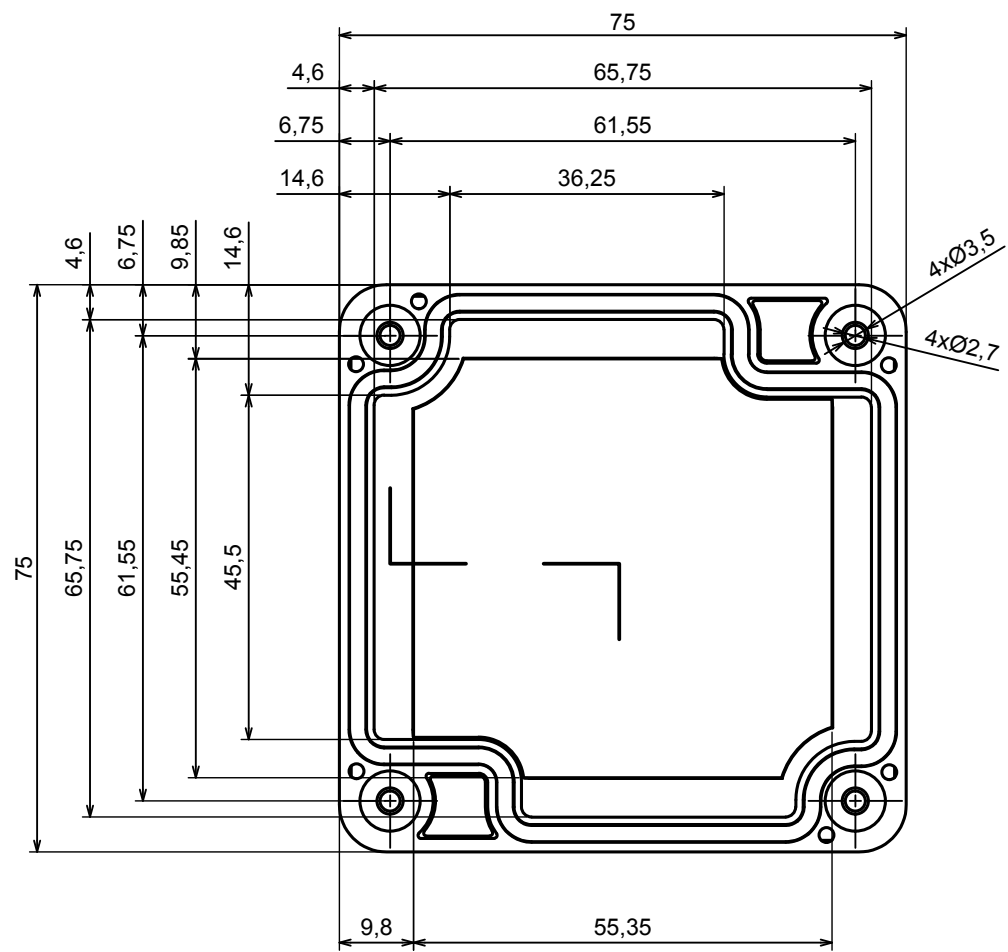

All rights reserved, Copyright Kradox 2022

Product model Enclosure ZP75.75.45 TM - Assembly

Format: A3 Material: PC, ABS

Scale 1:1 Tolerance: +/- 0.5

|  |  |
|--|--|
| All rights reserved, Copyright Kradex 2022 |  |
| Product model                              | Enclosure ZP75.75.45 TM - Base ZP75.75.30 TM |
| Format: A3                                 | Material: PC, ABS                            |
| Scale 1:1                                  | Tolerance: +/- 0.5                           |

A |

A-A

A |

|  |  |   |
|--|--|---|
| All rights reserved, Copyright Kradox 2022 |  |   |
| Product model                              | Enclosure ZP75.75.45 TM - Cover PZ75.75.15 |   |
| Format: A3                                 | Material: PC, ABS                          |  |
| Scale 1:1                                  | Tolerance: +/- 0.5                         |   |

Other Similar products are found below :

[M-10-PLATED](#) [60221-01](#) [M17-L-PLN](#) [M-21-PLATED](#) [63310-01-000](#) [6711GSKT](#) [90026-501-000](#) [PS36-200](#) [120-407](#) [138-PLAIN](#) [144011](#)  
[EAS-500 \(BLACK ANO\)](#) [2062750000](#) [KAB3421](#) [A0645271](#) [1928952](#) [2106-IR](#) [2792057](#) [2906241](#) [2906254](#) [H5031](#) [M-10-LID-PLATED](#)  
[CU-284](#) [402-BLACK](#) [MDC-532-PLAIN-ALUM](#) [B137](#) [5400TN](#) [UNC 2-4-6 PLAIN](#) [462-0020E](#) [0542100012](#) [043853](#) [103031](#) [11416P](#) [KR8-](#)  
[315](#) [UM-SE-A73-R BK](#) [2202158](#) [TUF 55 25 100 ME](#) [332-907](#) [4122](#) [52213](#) [EKJB](#) [24560-245](#) [736-409](#) [144012](#) [61-9480.6](#) [134573](#) [M18-L-](#)  
[PLTD](#) [73095-510-000](#) [CNM-0303](#) [Black](#) [S3A-453213-S](#) [ALUG702RD040-IR](#)