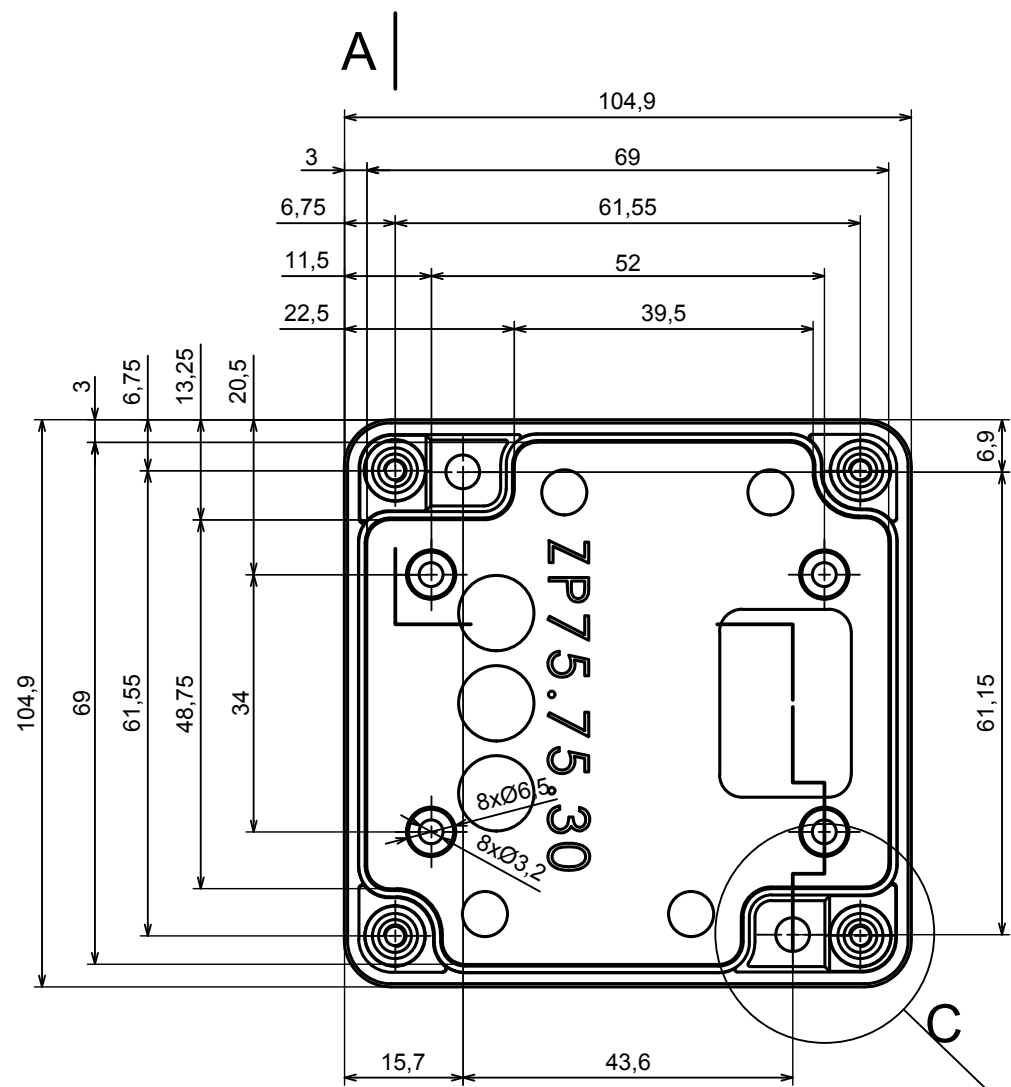

All rights reserved, Copyright Kradox 2022

Product model Enclosure ZP75.75.45 TM - Assembly

Format: A3 Material: PC, ABS

Scale 1:1 Tolerance: +/- 0.5

|  |  |
|--|--|
| All rights reserved, Copyright Kradex 2022 |  |
| Product model                              | Enclosure ZP75.75.45 TM - Base ZP75.75.30 TM |
| Format: A3                                 | Material: PC, ABS                            |
| Scale 1:1                                  | Tolerance: +/- 0.5                           |

A |

A-A

A |

|  |  |   |
|--|--|---|
| All rights reserved, Copyright Kradox 2022 |  |   |
| Product model                              | Enclosure ZP75.75.45 TM - Cover PZ75.75.15 |   |
| Format: A3                                 | Material: PC, ABS                          |  |
| Scale 1:1                                  | Tolerance: +/- 0.5                         |   |

Other Similar products are found below :

[M-10-PLATED](#) [60221-01](#) [M17-L-PLN](#) [M-21-PLATED](#) [63310-01-000](#) [6711GSKT](#) [90026-501-000](#) [PS36-200](#) [120-407](#) [138-PLAIN](#) [144011](#)  
[EAS-500 \(BLACK ANO\)](#) [2062750000](#) [KAB3421](#) [A0645271](#) [1928952](#) [2106-IR](#) [2792057](#) [2906241](#) [2906254](#) [H5031](#) [M-10-LID-PLATED](#)  
[CU-284](#) [402-BLACK](#) [MDC-532-PLAIN-ALUM](#) [B137](#) [5400TN](#) [UNC 2-4-6 PLAIN](#) [462-0020E](#) [0542100012](#) [043853](#) [103031](#) [11416P](#) [KR8-](#)  
[315](#) [UM-SE-A73-R BK](#) [2202158](#) [TUF 55 25 100 ME](#) [332-907](#) [4122](#) [52213](#) [EKJB](#) [24560-245](#) [736-409](#) [144012](#) [61-9480.6](#) [134573](#) [M18-L-](#)  
[PLTD](#) [73095-510-000](#) [CNM-0303](#) [Black](#) [S3A-453213-S](#) [ALUG702RD040-IR](#)