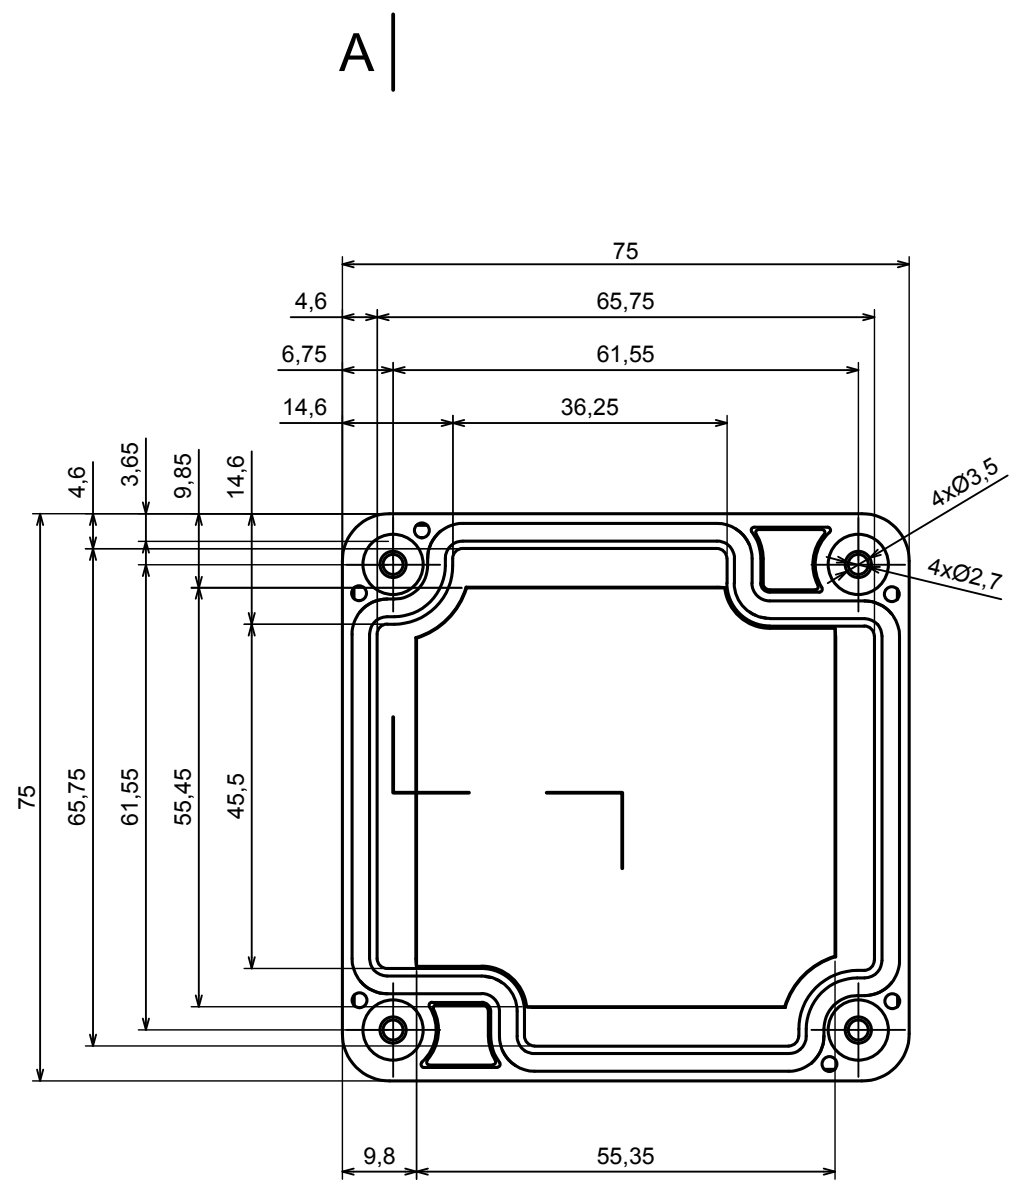

All rights reserved, Copyright Kradox 2022

Product model Enclosure ZP75.75.45S TM - Assembly

Format: A3 Material: PC, ABS

Scale 1:1 Tolerance: +/- 0.5

All rights reserved, Copyright Kradox 2022

Product model: Enclosure ZP75.75.45S TM - Base ZP75.75.30 TM

Format: A3 Material: PC, ABS

Scale 1:1 Tolerance: +/- 0.5

A

All rights reserved, Copyright Kradox 2022		
Product model	Enclosure ZP75.75.45S TM - Cover PZ75.75.15S	
Format: A3	Material: PC, ABS	
Scale 1:1	Tolerance: +/- 0.5	

[M-10-PLATED](#) [60221-01](#) [M17-L-PLN](#) [M-21-PLATED](#) [63310-01-000](#) [6711GSKT](#) [90026-501-000](#) [PS36-200](#) [120-407](#) [138-PLAIN](#) [144011](#)
[EAS-500 \(BLACK ANO\)](#) [2062750000](#) [KAB3421](#) [A0645271](#) [1928952](#) [2106-IR](#) [2792057](#) [2906241](#) [2906254](#) [2907981](#) [H5031](#) [CU-284](#)
[MDC-532-PLAIN-ALUM](#) [B137](#) [5400TN](#) [UNC 2-4-6 PLAIN](#) [462-0020E](#) [0542100012](#) [043853](#) [103031](#) [11416P](#) [KR8-315](#) [UM-SE-A73-R](#)
[BK](#) [2202158](#) [TUF 55 25 100 ME](#) [332-907](#) [4122](#) [52213](#) [24560-245](#) [736-409](#) [144012](#) [61-9480.6](#) [134573](#) [M18-L-PLTD](#) [73095-510-000](#)
[CNM-0303 Black](#) [S3A-453213-S](#) [ALUG702RD040-IR](#) [07.6370000](#) [P/4.2](#)