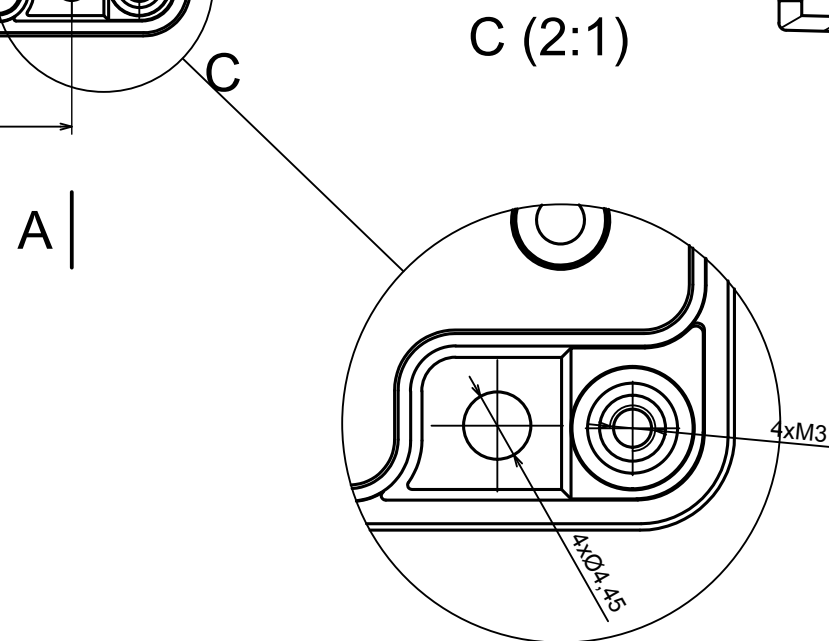

All rights reserved, Copyright Kradox 2022

Product model Enclosure ZP75.75.45S TM - Assembly

Format: A3 Material: PC, ABS

Scale 1:1 Tolerance: +/- 0.5

All rights reserved, Copyright Kradox 2022

Product model: Enclosure ZP75.75.45S TM - Base ZP75.75.30 TM

Format: A3 Material: PC, ABS

Scale 1:1 Tolerance: +/- 0.5

A

All rights reserved, Copyright Kradox 2022		
Product model	Enclosure ZP75.75.45S TM - Cover PZ75.75.15S	
Format: A3	Material: PC, ABS	
Scale 1:1	Tolerance: +/- 0.5	

[M-10-PLATED](#) [60221-01](#) [M17-L-PLN](#) [M-21-PLATED](#) [63310-01-000](#) [6711GSKT](#) [90026-501-000](#) [PS36-200](#) [120-407](#) [138-PLAIN](#) [144011](#)
[EAS-500 \(BLACK ANO\)](#) [2062750000](#) [KAB3421](#) [A0645271](#) [1928952](#) [2106-IR](#) [2792057](#) [2906241](#) [2906254](#) [2907981](#) [H5031](#) [CU-284](#)
[MDC-532-PLAIN-ALUM](#) [B137](#) [5400TN](#) [UNC 2-4-6 PLAIN](#) [462-0020E](#) [0542100012](#) [043853](#) [103031](#) [11416P](#) [KR8-315](#) [UM-SE-A73-R](#)
[BK](#) [2202158](#) [TUF 55 25 100 ME](#) [332-907](#) [4122](#) [52213](#) [24560-245](#) [736-409](#) [144012](#) [61-9480.6](#) [134573](#) [M18-L-PLTD](#) [73095-510-000](#)
[CNM-0303 Black](#) [S3A-453213-S](#) [ALUG702RD040-IR](#) [07.6370000](#) [P/4.2](#)