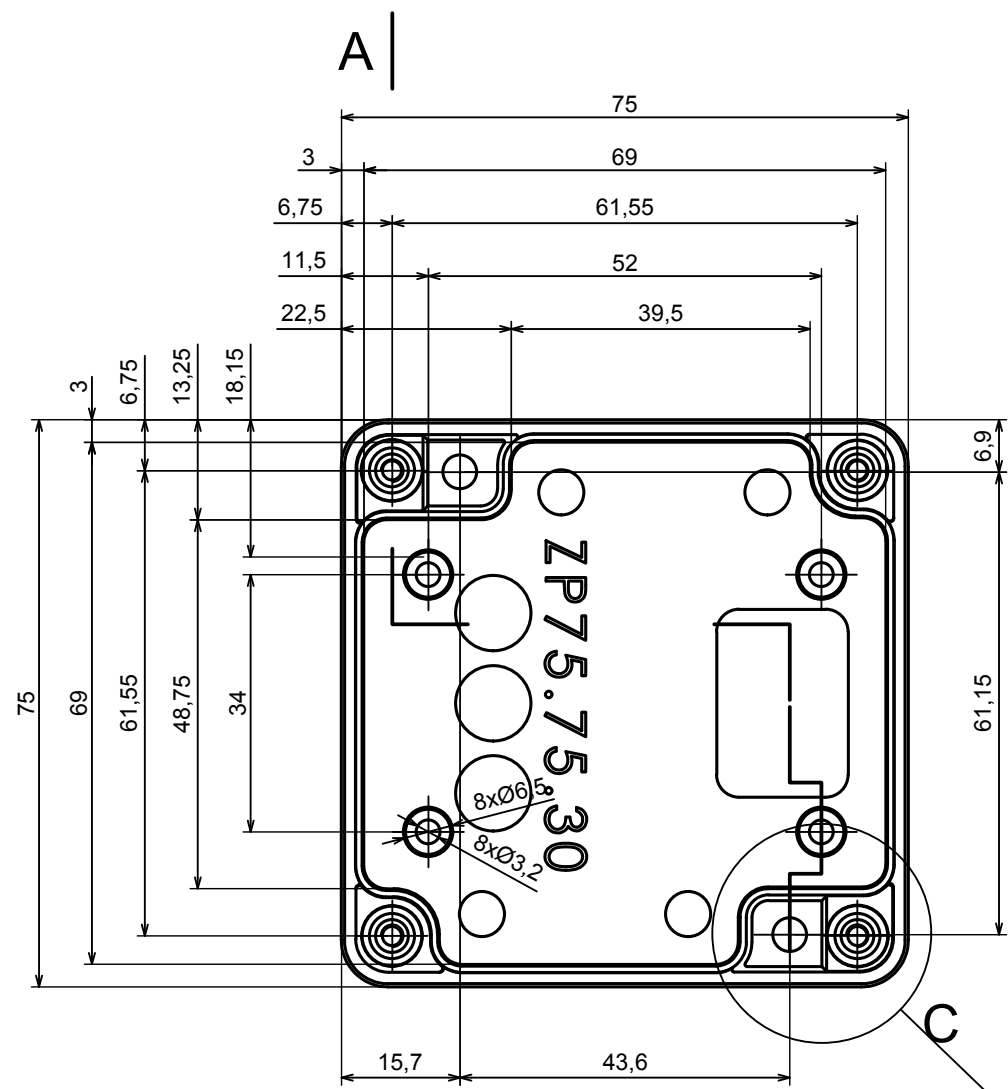

All rights reserved, Copyright Kradox 2022

Product model Enclosure ZP75.75.45S TM - Assembly

Format: A3 Material: PC, ABS

Scale 1:1 Tolerance: +/- 0.5

All rights reserved, Copyright Kradox 2022

Product model: Enclosure ZP75.75.45S TM - Base ZP75.75.30 TM

Format: A3 Material: PC, ABS

Scale 1:1 Tolerance: +/- 0.5

A

All rights reserved, Copyright Kradox 2022		
Product model	Enclosure ZP75.75.45S TM - Cover PZ75.75.15S	
Format: A3	Material: PC, ABS	
Scale 1:1	Tolerance: +/- 0.5	

[M-10-PLATED](#) [60221-01](#) [M17-L-PLN](#) [M-21-PLATED](#) [63310-01-000](#) [6711GSKT](#) [90026-501-000](#) [PS36-200](#) [120-407](#) [138-PLAIN](#) [144011](#)
[EAS-500 \(BLACK ANO\)](#) [2062750000](#) [KAB3421](#) [A0645271](#) [1928952](#) [2106-IR](#) [2792057](#) [2906241](#) [2906254](#) [2907981](#) [H5031](#) [CU-284](#)
[MDC-532-PLAIN-ALUM](#) [B137](#) [5400TN](#) [UNC 2-4-6 PLAIN](#) [462-0020E](#) [0542100012](#) [043853](#) [103031](#) [11416P](#) [KR8-315](#) [UM-SE-A73-R](#)
[BK](#) [2202158](#) [TUF 55 25 100 ME](#) [332-907](#) [4122](#) [52213](#) [24560-245](#) [736-409](#) [144012](#) [61-9480.6](#) [134573](#) [M18-L-PLTD](#) [73095-510-000](#)
[CNM-0303 Black](#) [S3A-453213-S](#) [ALUG702RD040-IR](#) [07.6370000](#) [P/4.2](#)