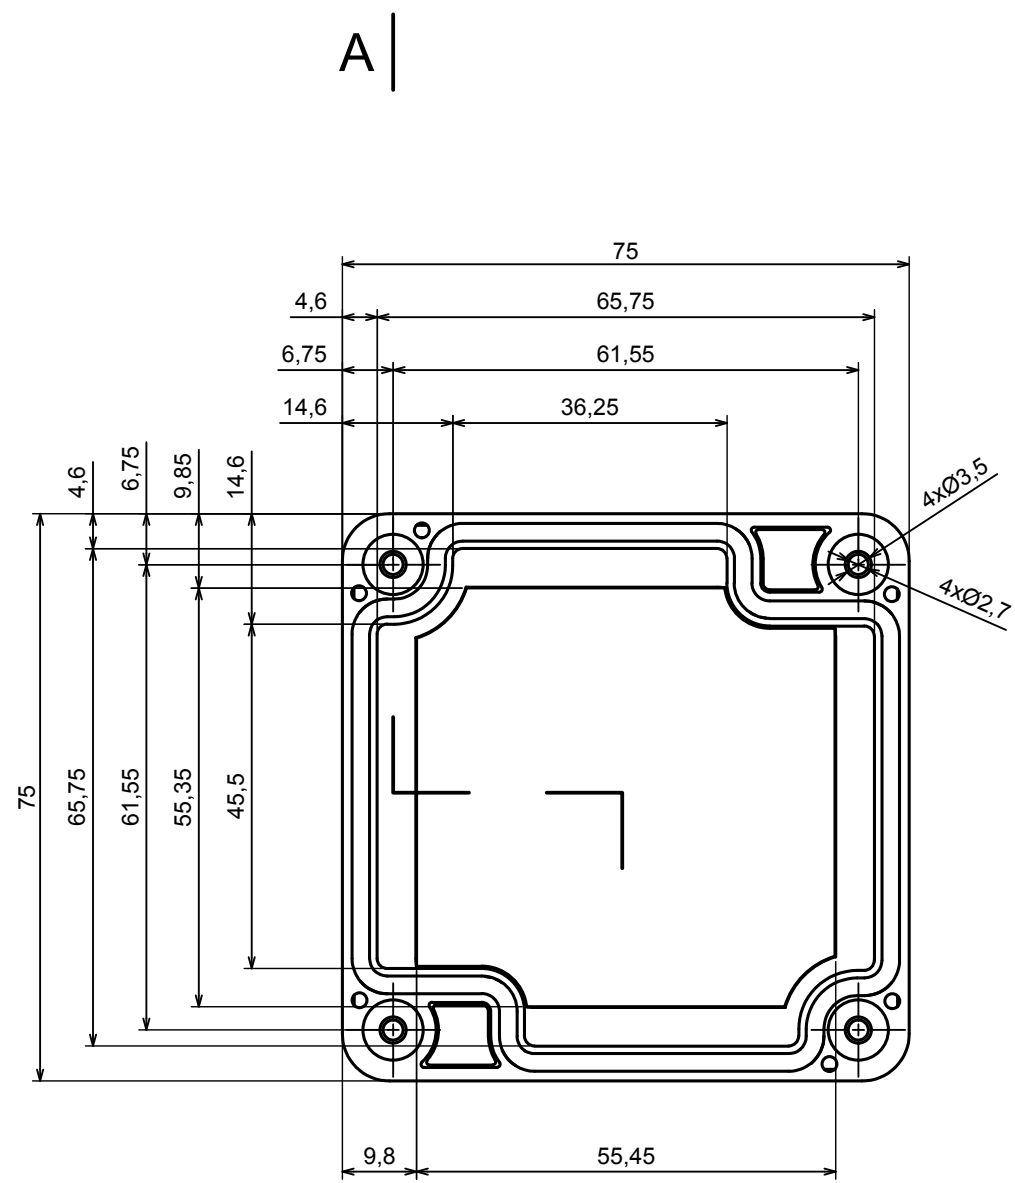

All rights reserved, Copyright Kradox 2022		
Product model	Enclosure ZP75.75.45SU TM - Assembly	
Format: A3	Material: PC, ABS	
Scale 1:1	Tolerance: +/- 0.5	

All rights reserved, Copyright Kradox 2022	
Product model	Enclosure ZP75.75.45SU TM - Base ZP75.75.30U TM
Format: A3	Material: PC, ABS
Scale 1:1	Tolerance: +/- 0.5

**A**

All rights reserved, Copyright Kradox 2022	
Product model	Enclosure ZP75.75.45SU TM - Cover PZ75.75.15S
Format: A3	Material: PC, ABS
Scale 1:1	Tolerance: +/- 0.5

Other Similar products are found below :

[M-10-PLATED](#) [60221-01](#) [M17-L-PLN](#) [M-21-PLATED](#) [63310-01-000](#) [6711GSKT](#) [90026-501-000](#) [PS36-200](#) [120-407](#) [138-PLAIN](#) [144011](#)  
[EAS-500 \(BLACK ANO\)](#) [2062750000](#) [KAB3421](#) [A0645271](#) [1928952](#) [2106-IR](#) [2792057](#) [2906241](#) [2906254](#) [H5031](#) [M-10-LID-PLATED](#)  
[CU-284](#) [402-BLACK](#) [MDC-532-PLAIN-ALUM](#) [B137](#) [5400TN](#) [UNC 2-4-6 PLAIN](#) [462-0020E](#) [0542100012](#) [043853](#) [103031](#) [11416P](#) [KR8-](#)  
[315](#) [UM-SE-A73-R BK](#) [2202158](#) [TUF 55 25 100 ME](#) [332-907](#) [4122](#) [52213](#) [EKJB](#) [24560-245](#) [736-409](#) [144012](#) [61-9480.6](#) [134573](#) [M18-L-](#)  
[PLTD](#) [73095-510-000](#) [CNM-0303](#) [Black](#) [S3A-453213-S](#) [ALUG702RD040-IR](#)