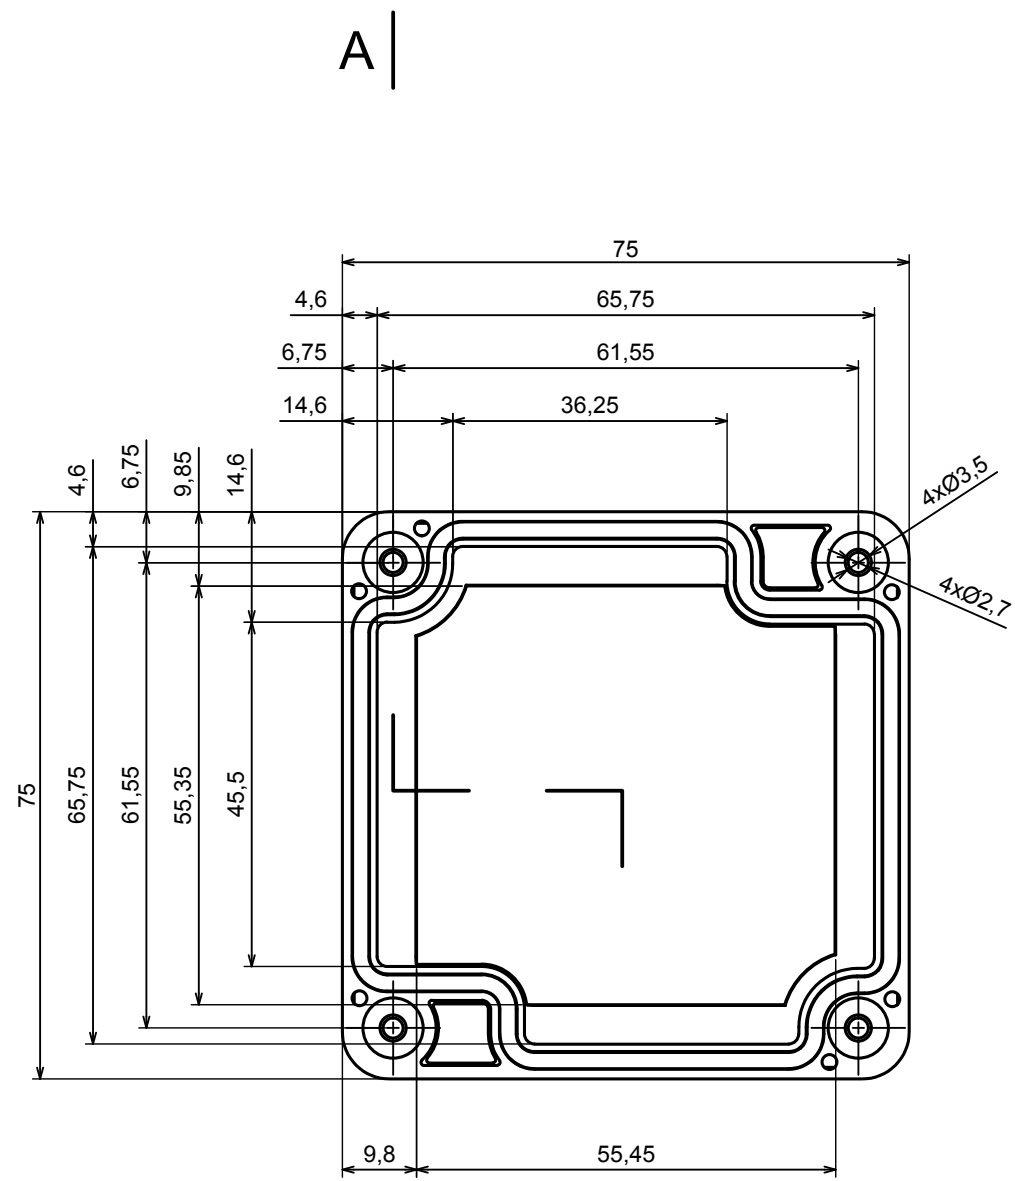

All rights reserved, Copyright Kradox 2022		
Product model	Enclosure ZP75.75.45U TM - Assembly	
Format: A3	Material: PC, ABS	
Scale 1:1	Tolerance: +/- 0.5	

All rights reserved, Copyright Kradox 2022

Product model Enclosure ZP75.75.45U TM - Base ZP75.75.30U TM

Format: A3 Material: PC, ABS

Scale 1:1 Tolerance: +/- 0.5

**A**

All rights reserved, Copyright Kradox 2022

Product model: Enclosure ZP75.75.45U TM - Cover PZ75.75.15

Format: A3 Material: PC, ABS

Scale 1:1 Tolerance: +/- 0.5

Other Similar products are found below :

[M-10-PLATED](#) [60221-01](#) [M17-L-PLN](#) [M-21-PLATED](#) [63310-01-000](#) [6711GSKT](#) [90026-501-000](#) [PS36-200](#) [120-407](#) [138-PLAIN](#) [144011](#)  
[EAS-500 \(BLACK ANO\)](#) [2062750000](#) [KAB3421](#) [A0645271](#) [1928952](#) [2106-IR](#) [2792057](#) [2906241](#) [2906254](#) [2907981](#) [H5031](#) [CU-284](#)  
[MDC-532-PLAIN-ALUM](#) [B137](#) [5400TN](#) [UNC 2-4-6 PLAIN](#) [462-0020E](#) [0542100012](#) [043853](#) [103031](#) [11416P](#) [KR8-315](#) [UM-SE-A73-R](#)  
[BK](#) [2202158](#) [TUF 55 25 100 ME](#) [332-907](#) [4122](#) [52213](#) [24560-245](#) [736-409](#) [144012](#) [61-9480.6](#) [134573](#) [M18-L-PLTD](#) [73095-510-000](#)  
[CNM-0303 Black](#) [S3A-453213-S](#) [ALUG702RD040-IR](#) [07.6370000](#) [P/4.2](#)